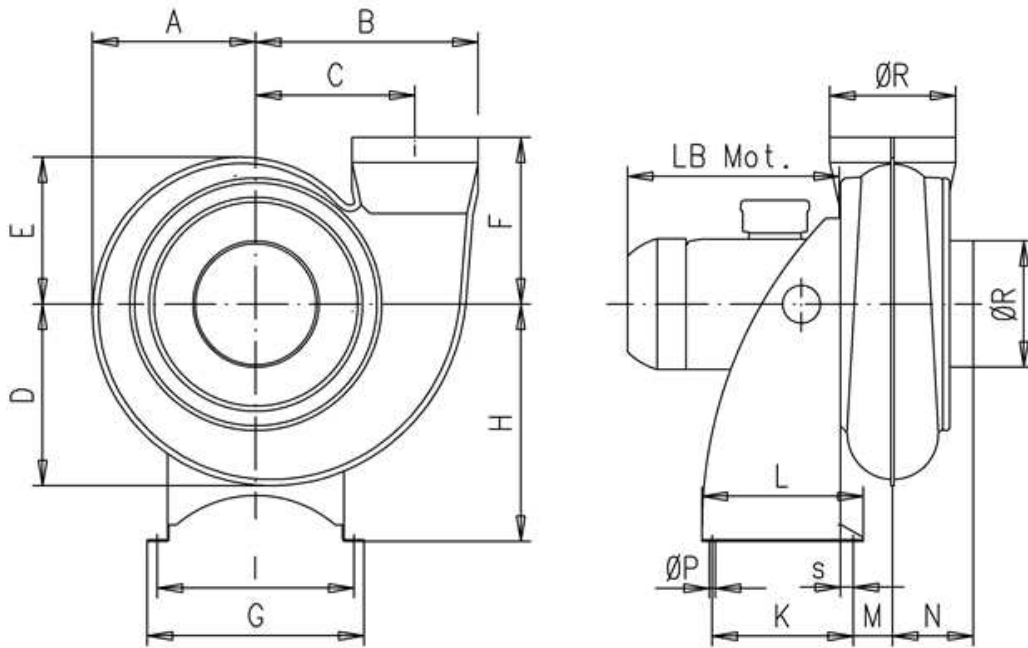

Maatschets CMVeco 125-400 direct aangedreven

CMVeco	125	160	200	250	315	400
A	188	226	275	336	415	452
B	227	286	355	441	554	641
C	164	206	255	316	396	441
D	206	252	310	380	471	527
E	170	200	241	293	359	378
F	200	225	275	330	400	425
G	270	290	380	430	480	580
H	250	310	380	470	580	670
I	240	260	350	390	440	540
K	220	220	260	275	325	360
L	250	250	290	315	365	400
M	35	47	64	78	102	133
N	110	120	140	160	190	220
ØP	10	10	10	10	10	10
ØR	125	160	200	250	315	400
s	15	15	15	20	20	20

RD 0	RD 45	RD 90	RD 135	RD 180	RD 270	RD 315
LG 0	LG 45	LG 90	LG 135	LG 180	LG 270	LG 315

auf Anfrage