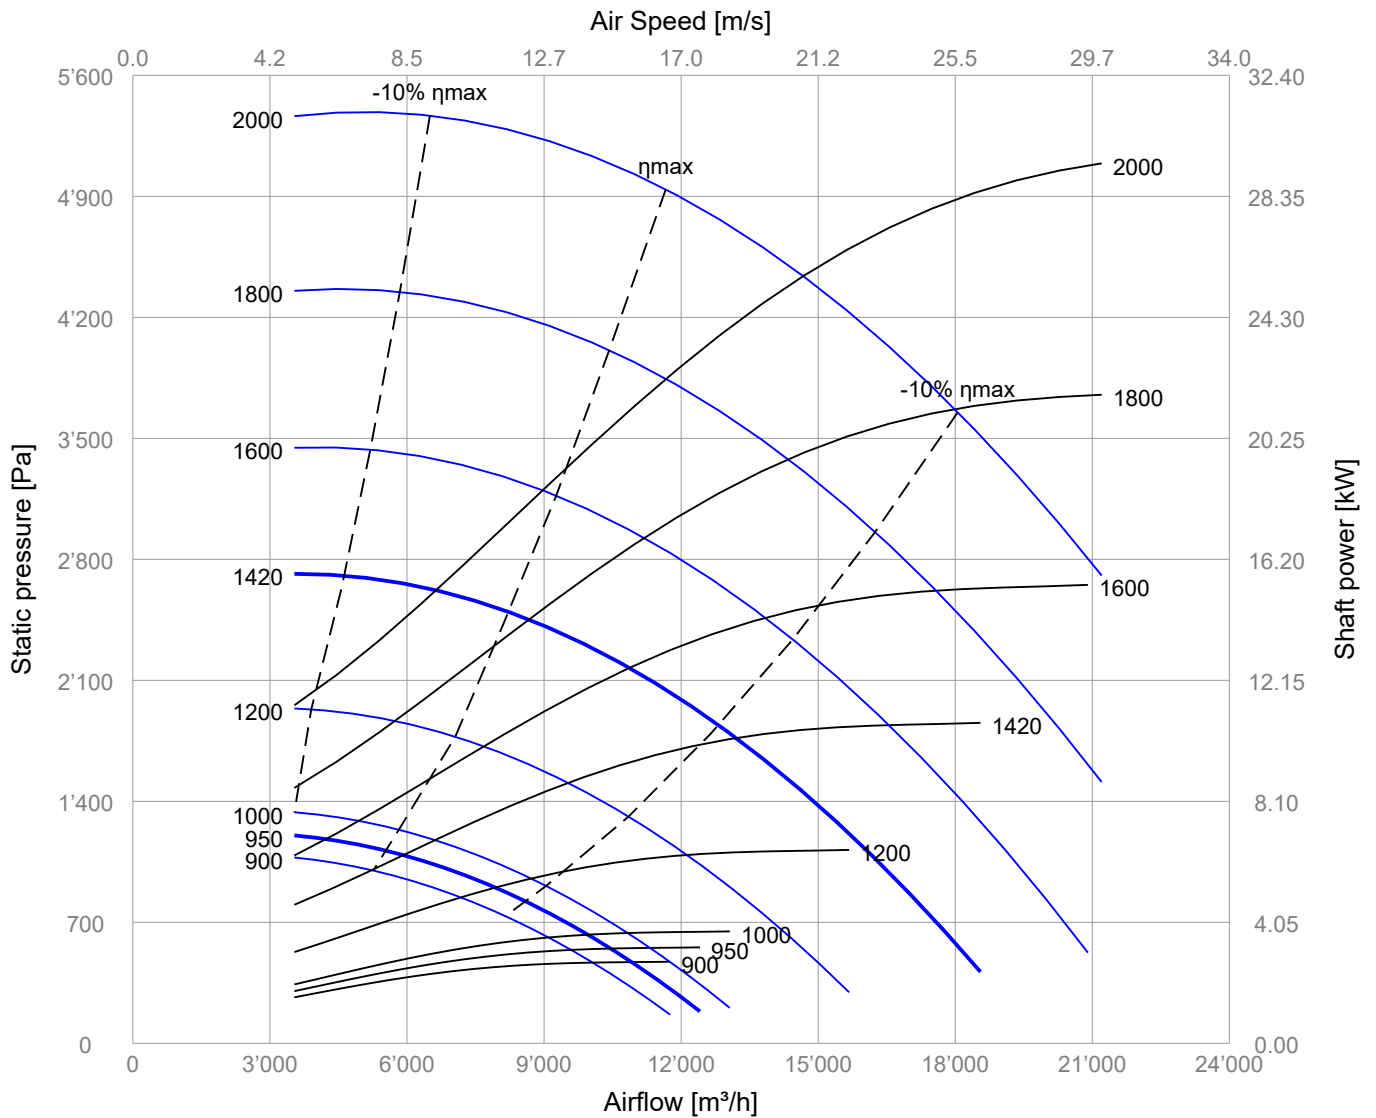

Sound niveau level LwA dB(A)		Sound power level LpA = LwA - 7 dB(A)								Dist. 1 m
ISO 5136										
n	LwA	Hz								
min⁻¹	dB(A)	63	125	250	500	1000	2000	4000	8000	
2000	96	82	87	92	89	87	76	70	63	
1420	88	74	79	84	81	79	68	62	55	
1000	81	67	72	77	74	72	61	55	48	
950	80	66	71	76	73	71	60	54	47	
900	78	64	69	74	71	69	58	52	45	
710	73	59	64	69	66	64	53	47	40	

Edition 2026 • subject to alterations • Copyright by COLASIT AG, Spiez

COLASIT Holland B.V.
Plastic construction • Larenweg 56 • NL-5234 KC 's-Hertogenbosch
Phone +31 (0)73 641 83 15 • verkoop@colasit.nl

www.colasit.nl

Competence in plastics. Worldwide.