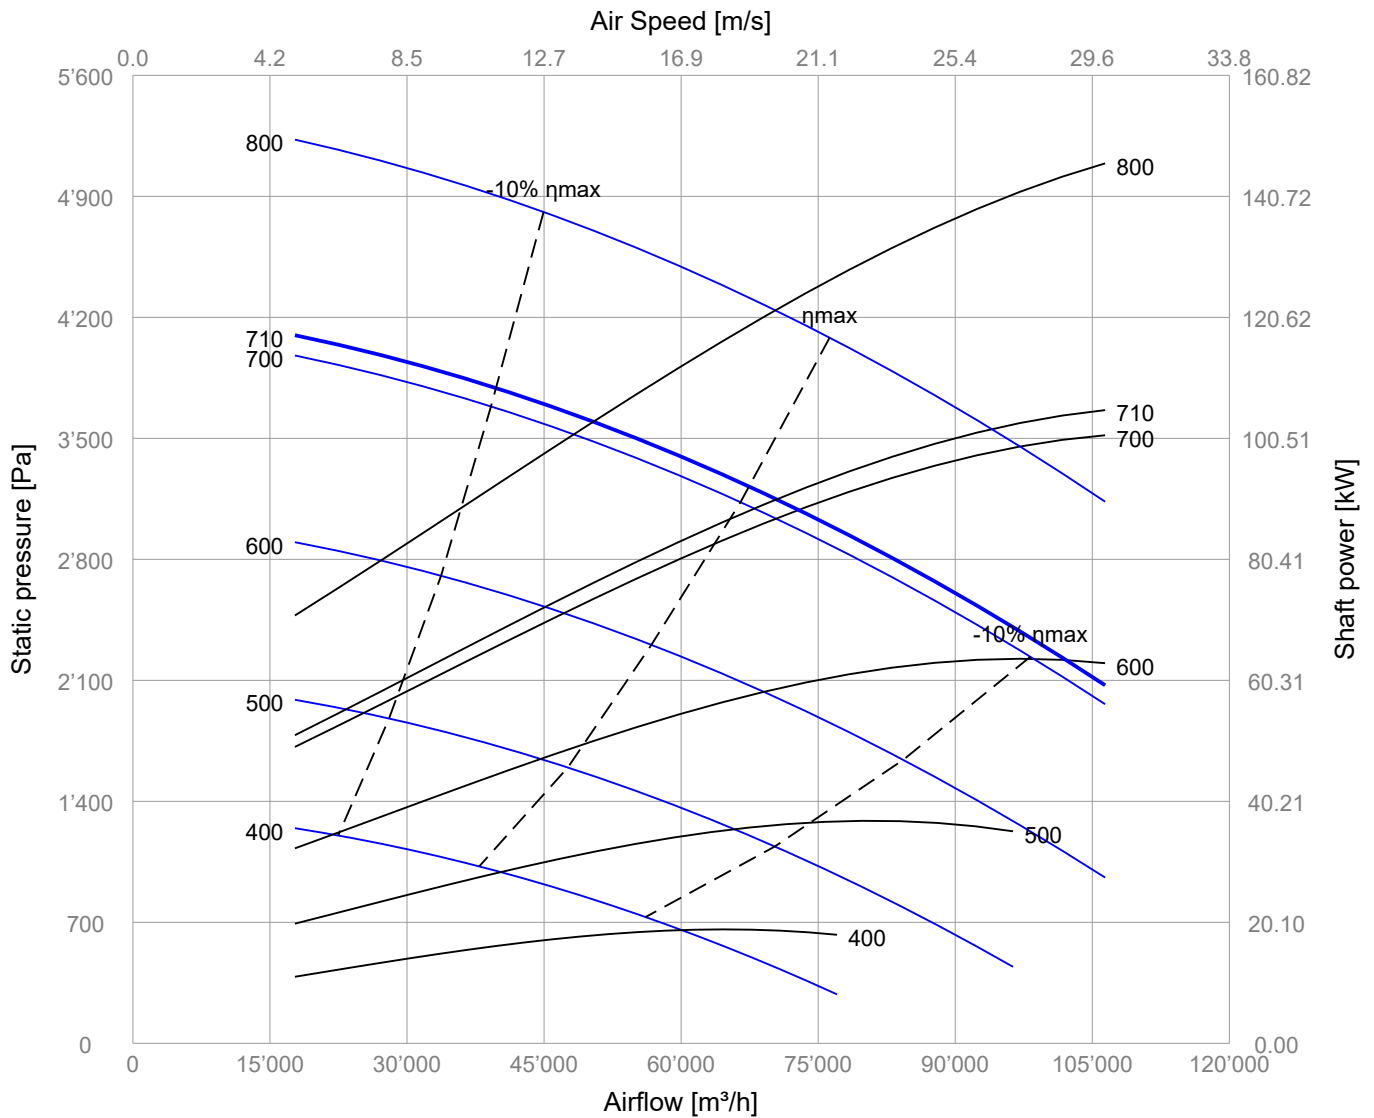

Sound niveau level LwA dB(A)		Sound power level LpA = LwA - 7 dB(A)							Dist. 1 m
ISO 5136									
n	LwA	Hz							
min⁻¹	dB(A)	63	125	250	500	1000	2000	4000	8000
800	103	81	91	97	98	94	98	84	77
710	100	78	88	94	95	91	95	81	74
400	88	66	76	82	83	79	83	69	62