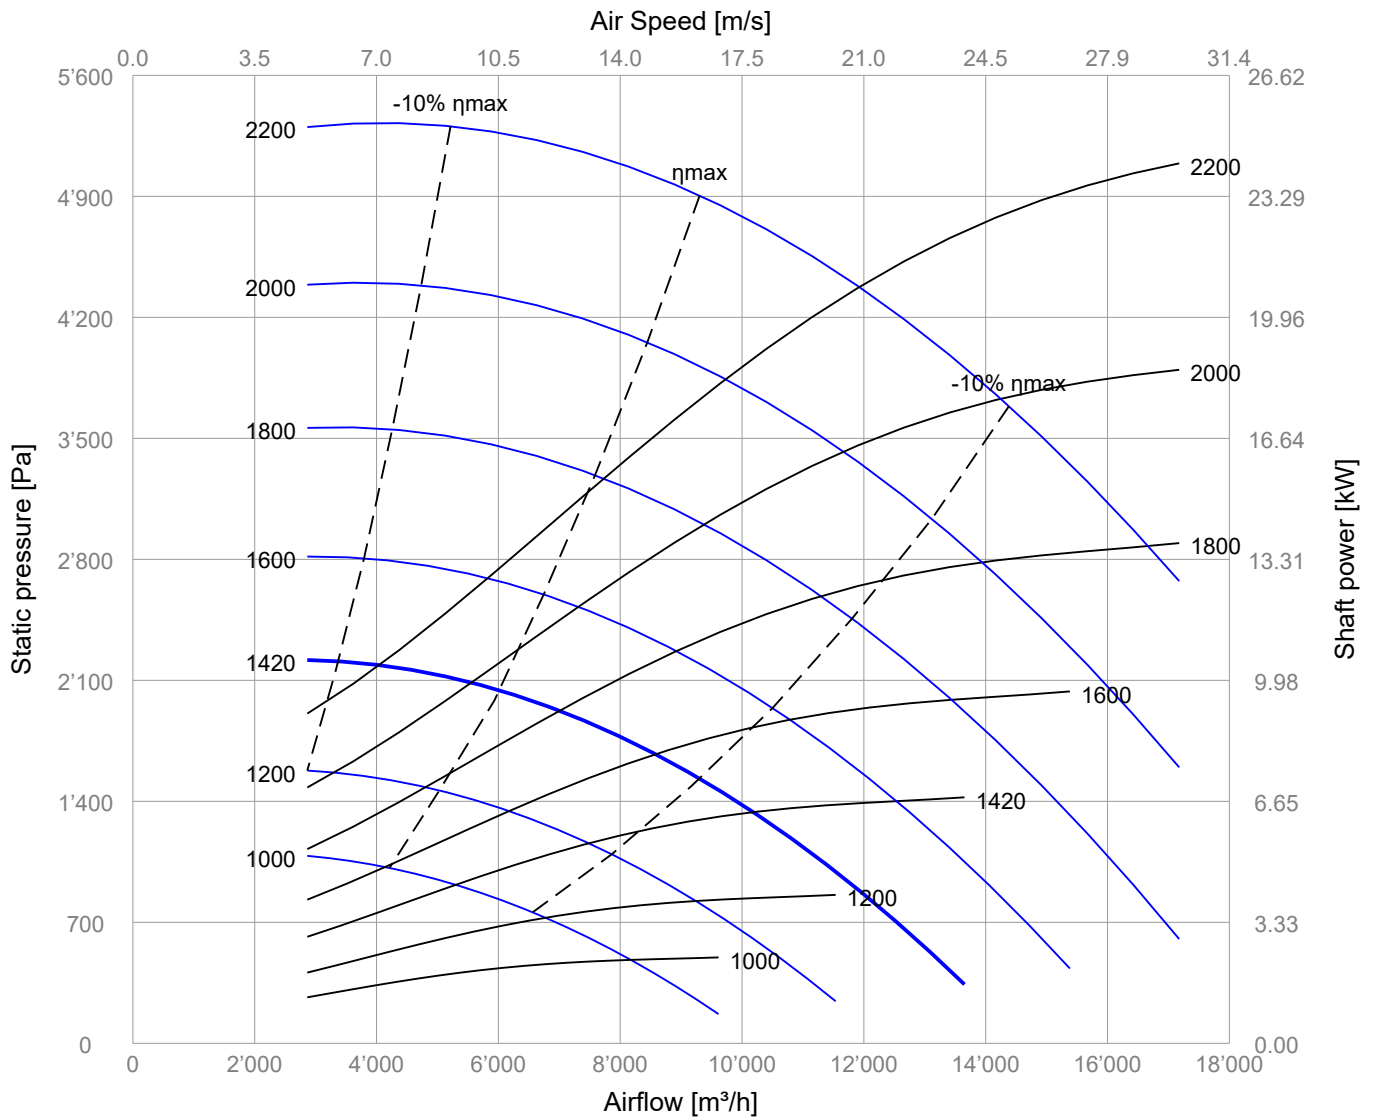

Sound niveau level LwA dB(A)		Sound power level LpA = LwA - 7 dB(A)								Dist. 1 m
ISO 5136										
n	LwA	Hz								
min⁻¹	dB(A)	63	125	250	500	1000	2000	4000	8000	
2200	96	79	86	92	91	87	79	73	66	
1420	86	69	76	82	81	77	69	63	56	
1200	83	66	73	79	78	74	66	60	53	
1000	79	62	69	75	74	70	62	56	49	
950	78	61	68	74	73	69	61	55	48	
710	71	54	61	67	66	62	54	48	41	

Edition 2026 • subject to alterations • Copyright by COLASIT AG, Spiez

COLASIT Holland B.V.
Plastic construction • Larenweg 56 • NL-5234 KC 's-Hertogenbosch
Phone +31 (0)73 641 83 15 • verkoop@colasit.nl

www.colasit.nl

Competence in plastics. Worldwide.