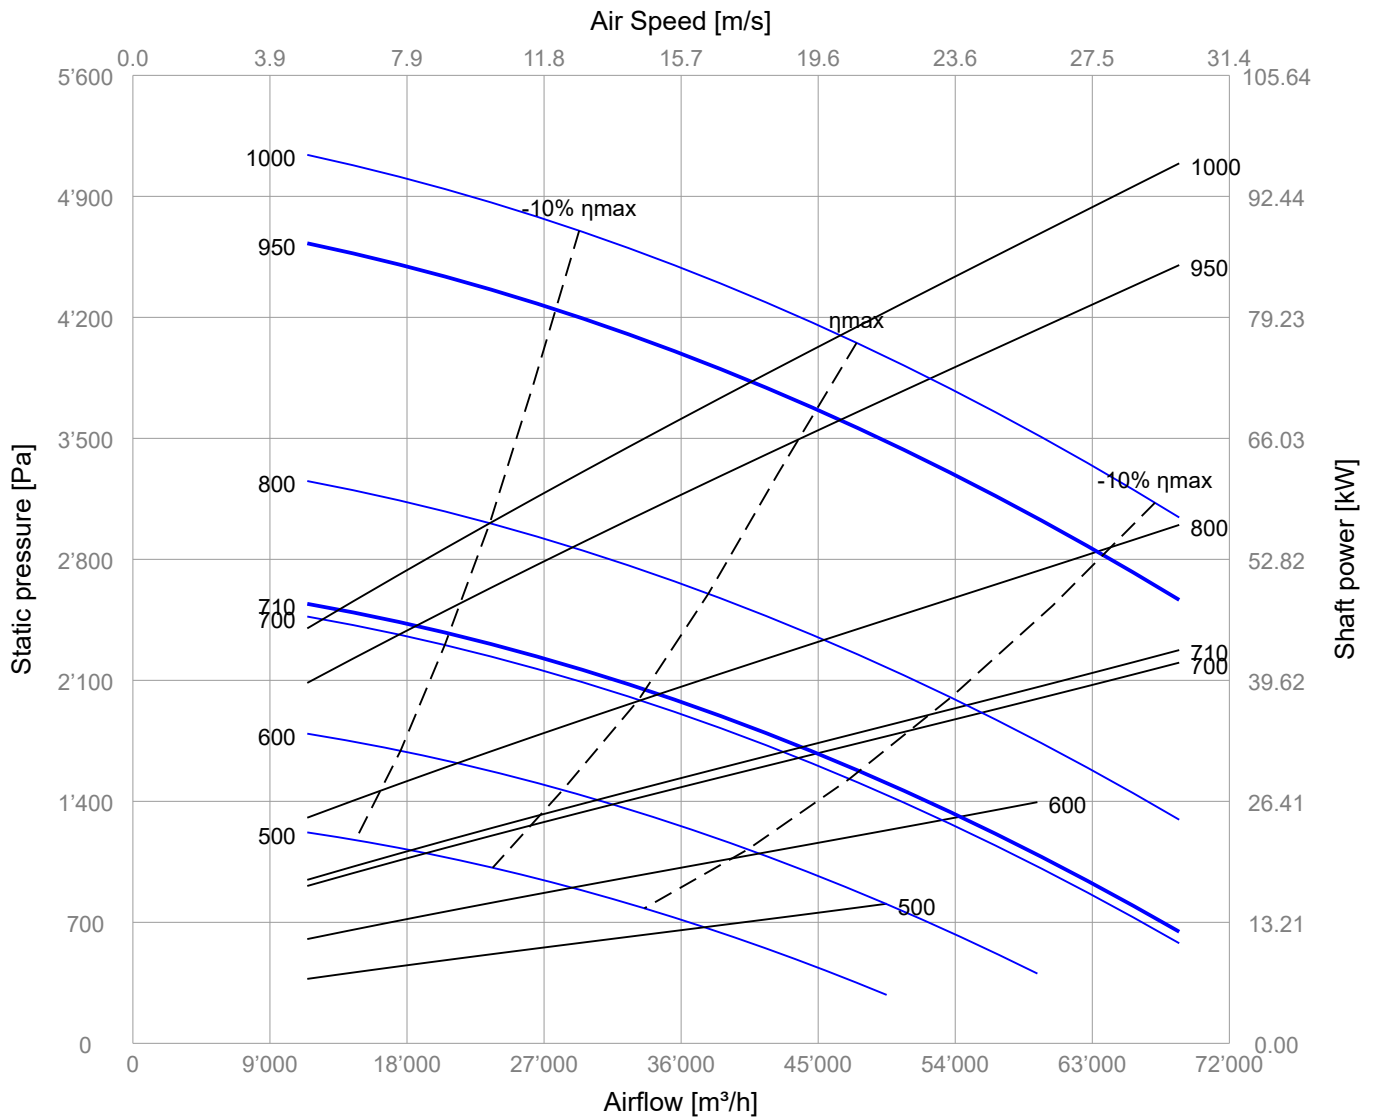

Sound niveau level LwA dB(A)		Sound power level LpA = LwA - 7 dB(A)							Dist. 1 m
n	LwA	Hz							
min ⁻¹	dB(A)	63	125	250	500	1000	2000	4000	8000
1000	100	79	89	95	96	92	86	82	75
950	99	78	88	94	95	91	85	81	74
710	92	71	81	87	88	84	78	74	67
500	85	64	74	80	81	77	71	67	60