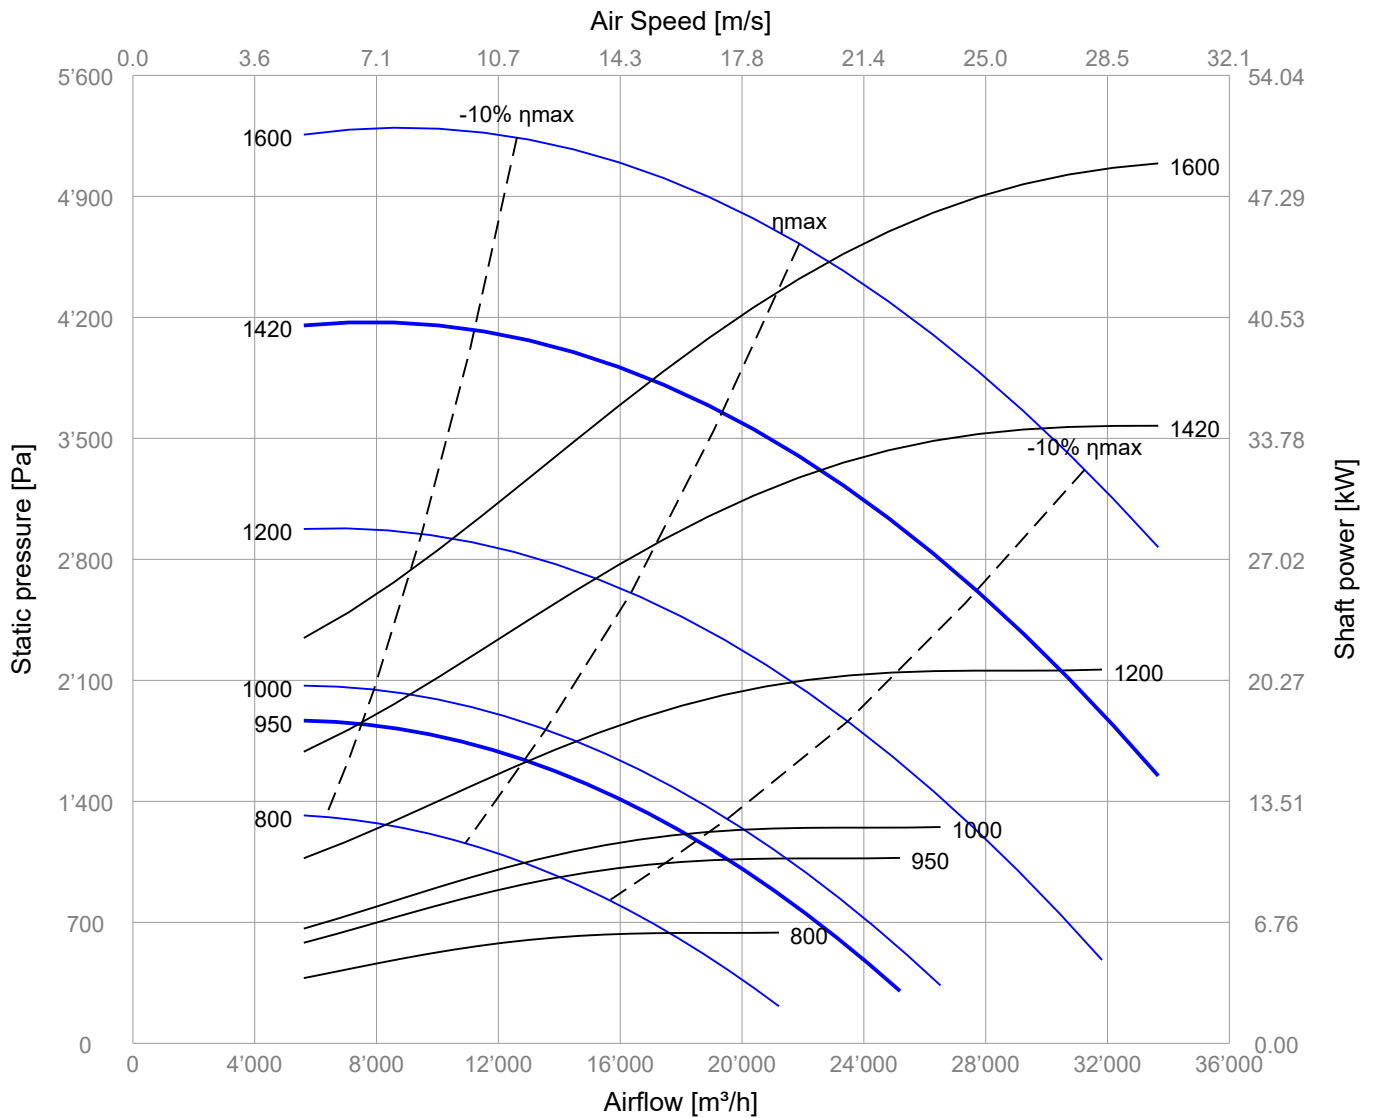

www.colasit.nl

Competence in plastics. Worldwide.

Sound niveau level LwA dB(A)		Sound power level LpA = LwA - 7 dB(A)							Dist. 1 m
ISO 5136									
n	LwA	Hz							
min ⁻¹	dB(A)	63	125	250	500	1000	2000	4000	8000
1800	97	86	89	94	90	88	76	69	61
1420	92	81	84	89	85	83	71	64	56
950	84	73	76	81	77	75	63	56	48
800	80	69	72	77	73	71	59	52	44
710	77	66	69	74	70	68	56	49	41