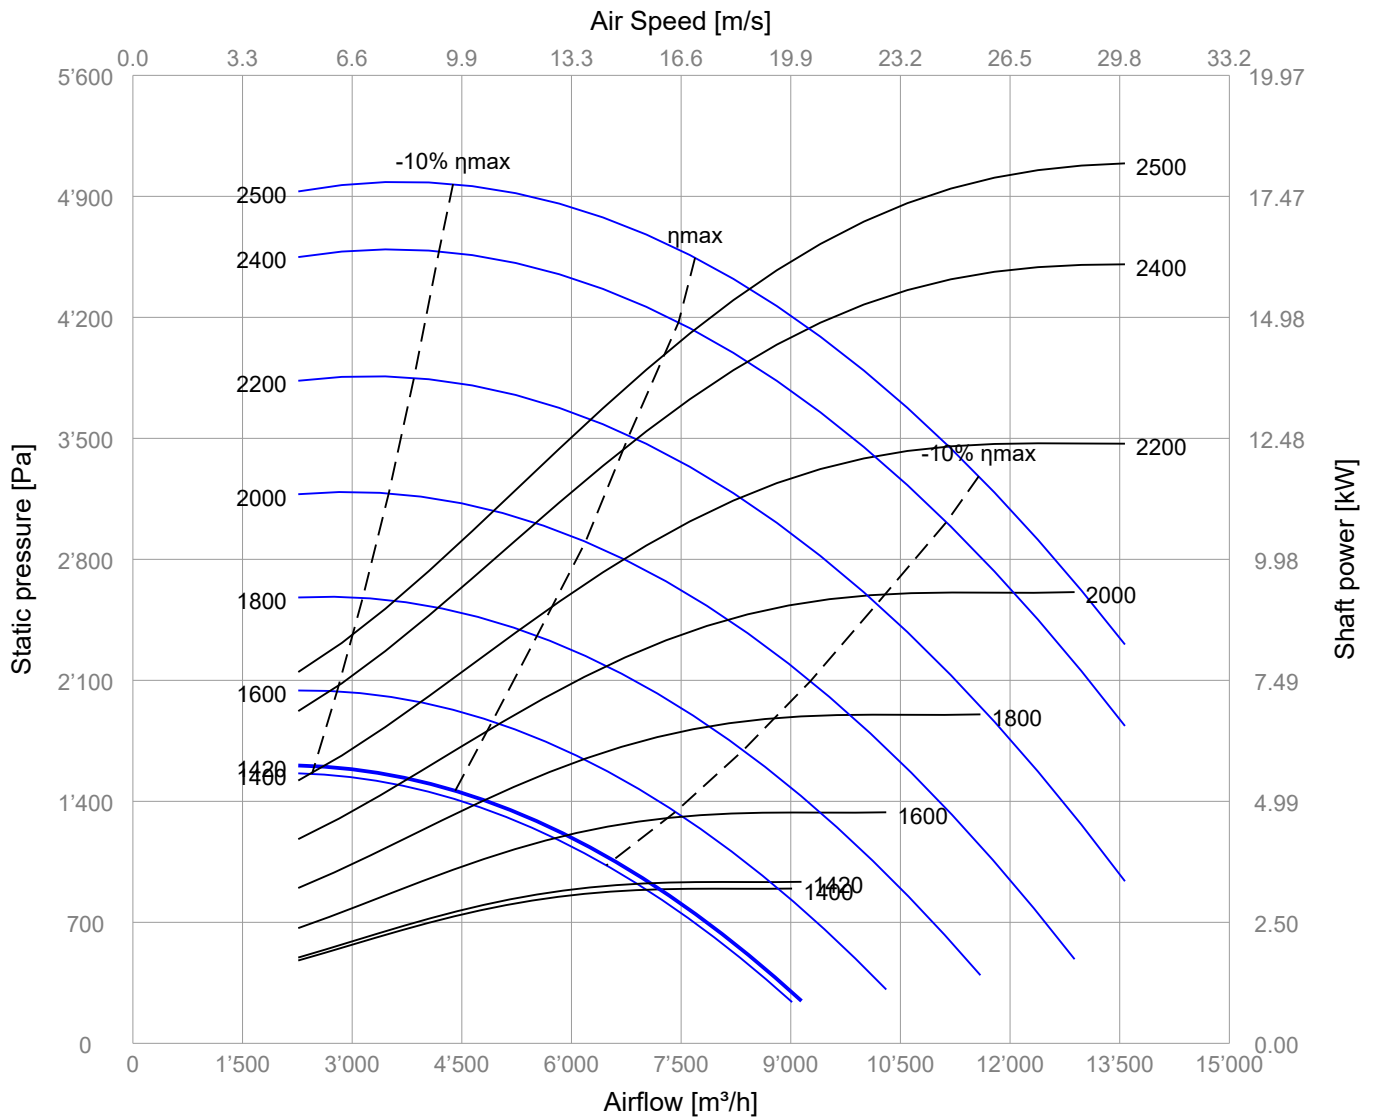

Sound niveau level LwA dB(A)		Sound power level LpA = LwA - 7 dB(A)								Dist. 1 m
ISO 5136										
n	LwA	Hz								
min⁻¹	dB(A)	63	125	250	500	1000	2000	4000	8000	
2500	101	64	83	90	98	91	92	92	86	
1420	88	51	70	77	85	78	79	79	73	
1400	88	51	70	77	85	78	79	79	73	
950	80	43	62	69	77	70	71	71	65	
710	73	36	55	62	70	63	64	64	58	

Edition 2026 • subject to alterations • Copyright by COLASIT AG, Spiez

COLASIT Holland B.V.
Plastic construction • Larenweg 56 • NL-5234 KC 's-Hertogenbosch
Phone +31 (0)73 641 83 15 • verkoop@colasit.nl

www.colasit.nl

Competence in plastics. Worldwide.