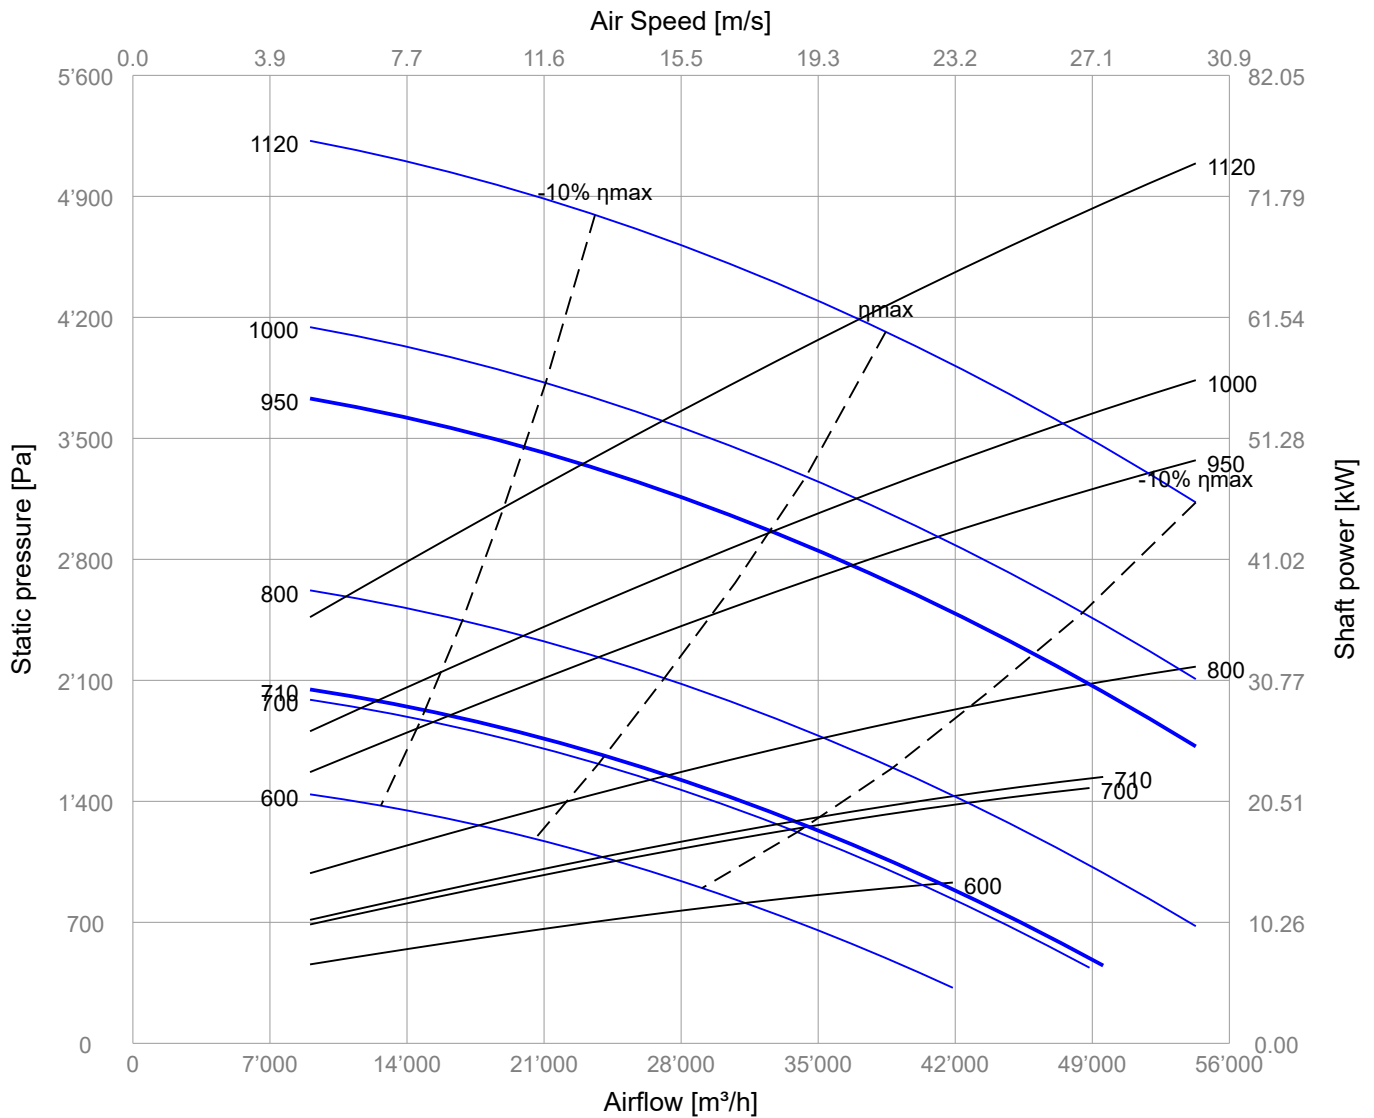

Sound niveau level LwA dB(A)		Sound power level LpA = LwA - 7 dB(A)							Dist. 1 m
ISO 5136									
n	LwA	Hz							
min⁻¹	dB(A)	63	125	250	500	1000	2000	4000	8000
1120	98	77	87	93	94	90	84	80	73
950	95	74	84	90	91	87	81	77	70
710	88	67	77	83	84	80	74	70	63
600	85	64	74	80	81	77	71	67	60