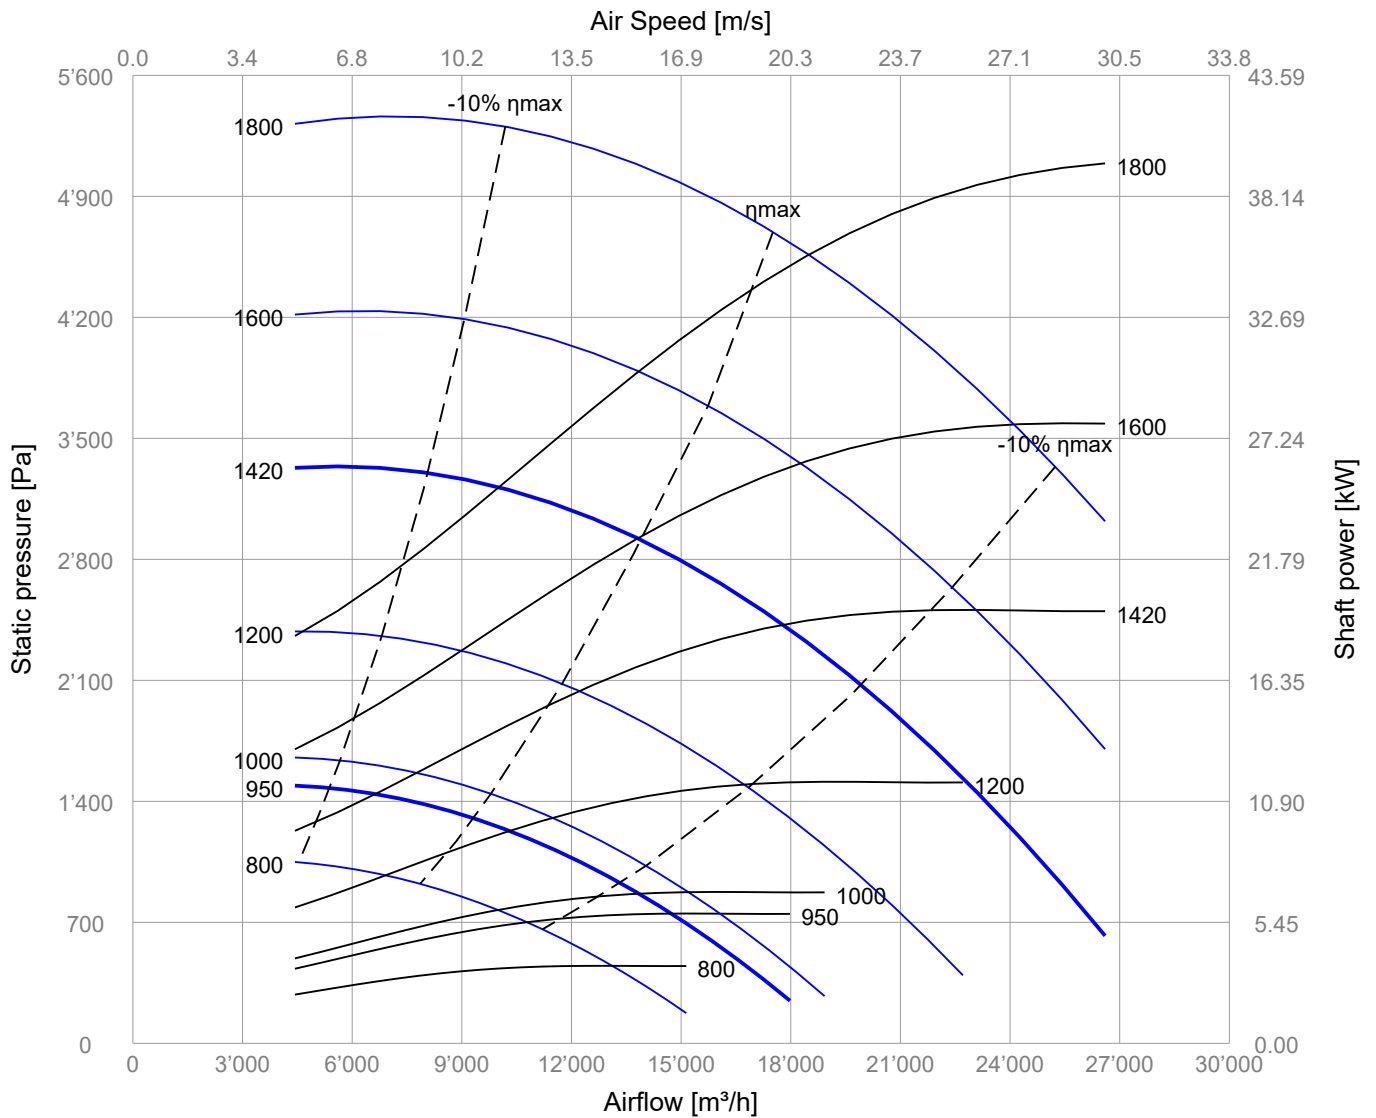

Sound niveau level LwA dB(A)		Sound power level LpA = LwA - 7 dB(A)							Dist. 1 m
ISO 5136									
n	LwA	Hz							
min⁻¹	dB(A)	63	125	250	500	1000	2000	4000	8000
1800	97	86	89	94	90	88	76	69	61
1420	92	81	84	89	85	83	71	64	56
950	84	73	76	81	77	75	63	56	48
800	80	69	72	77	73	71	59	52	44
710	77	66	69	74	70	68	56	49	41