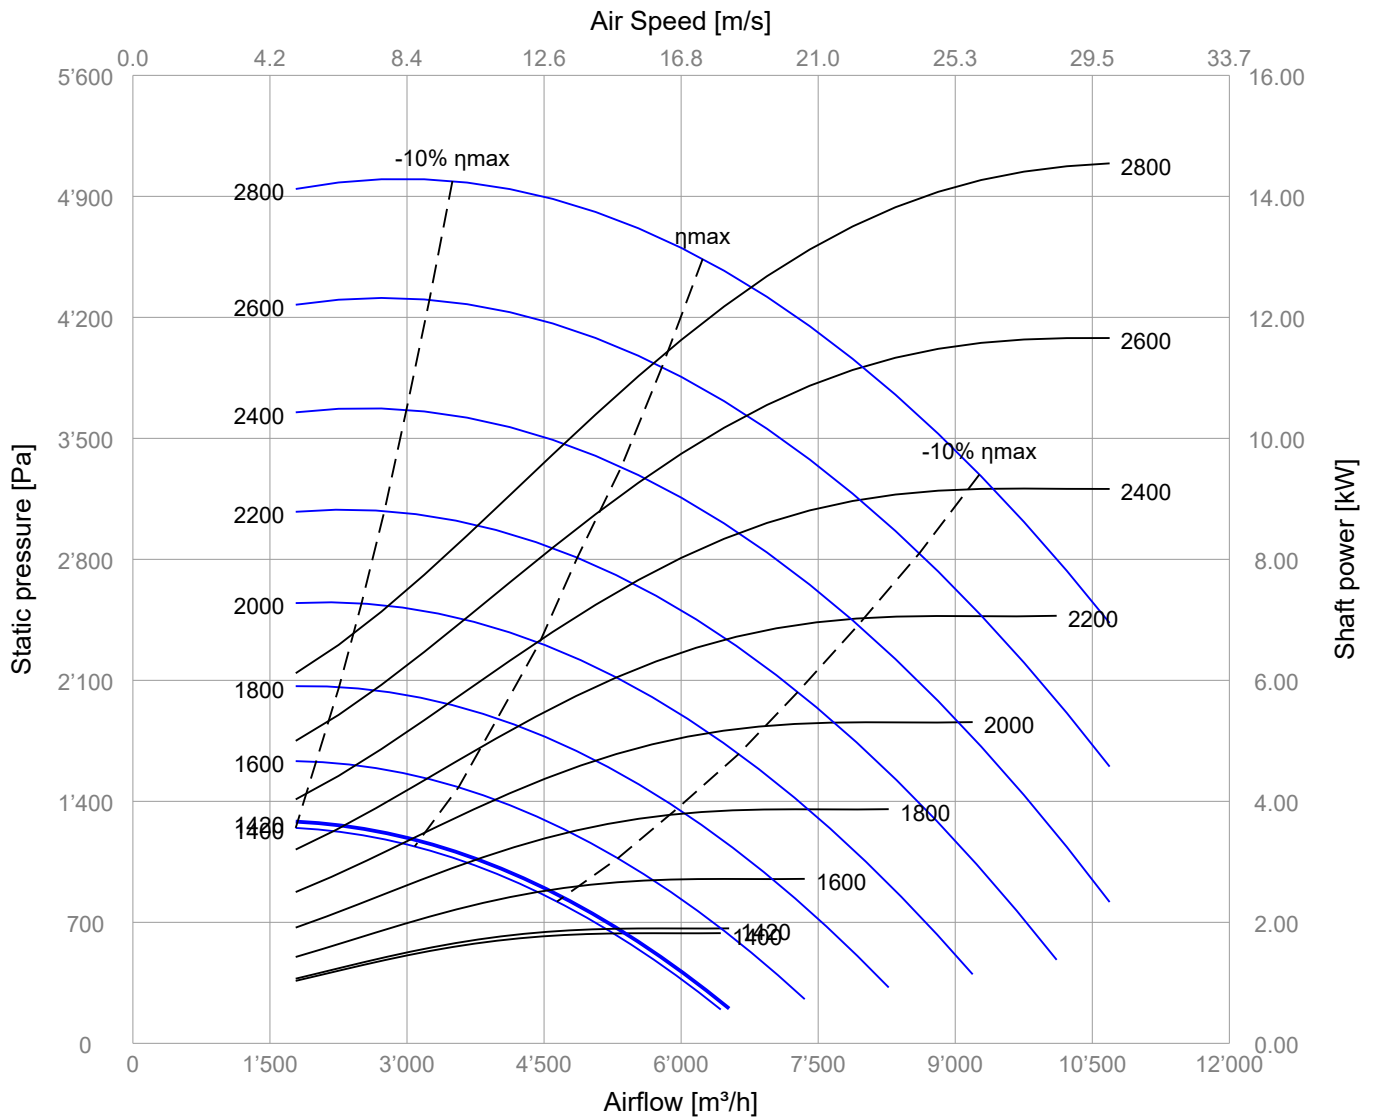

Sound niveau level LwA dB(A)		Sound power level LpA = LwA - 7 dB(A)								Dist. 1 m
ISO 5136										
n	LwA	Hz								
min⁻¹	dB(A)	63	125	250	500	1000	2000	4000	8000	
2800	94	73	83	89	90	86	80	76	70	
1420	79	58	68	74	75	71	65	61	55	
1400	79	58	68	74	75	71	65	61	55	
950	71	50	60	66	67	63	57	53	47	
710	64	43	53	59	60	56	50	46	40	

Edition 2026 • subject to alterations • Copyright by COLASIT AG, Spiez

COLASIT Holland B.V.
Plastic construction • Larenweg 56 • NL-5234 KC 's-Hertogenbosch
Phone +31 (0)73 641 83 15 • verkoop@colasit.nl

www.colasit.nl

Competence in plastics. Worldwide.