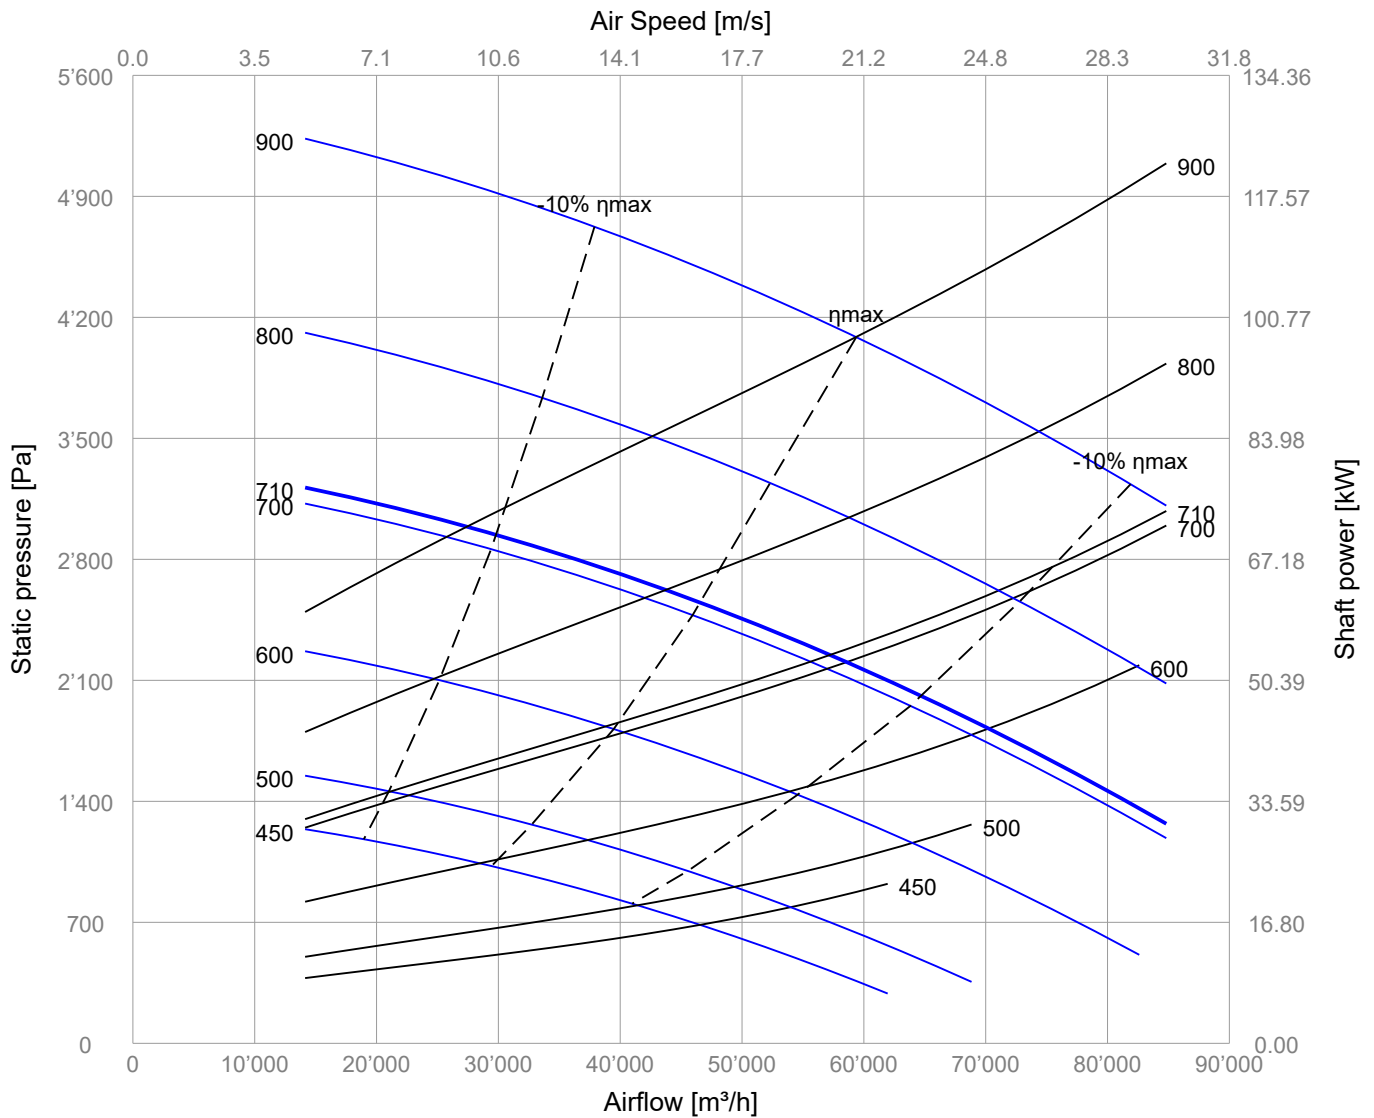

www.colasit.nl

Competence in plastics. Worldwide.

Sound niveau level LwA dB(A)		Sound power level LpA = LwA - 7 dB(A)							Dist. 1 m
ISO 5136									
n	LwA	Hz							
min ⁻¹	dB(A)	63	125	250	500	1000	2000	4000	8000
1120	98	77	87	93	94	90	84	80	73
950	95	74	84	90	91	87	81	77	70
710	88	67	77	83	84	80	74	70	63
600	85	64	74	80	81	77	71	67	60

Sound niveau level LwA dB(A)		Sound power level LpA = LwA - 7 dB(A)							Dist. 1 m
n	LwA	Hz							
min ⁻¹	dB(A)	63	125	250	500	1000	2000	4000	8000
1000	100	79	89	95	96	92	86	82	75
950	99	78	88	94	95	91	85	81	74
710	92	71	81	87	88	84	78	74	67
500	85	64	74	80	81	77	71	67	60