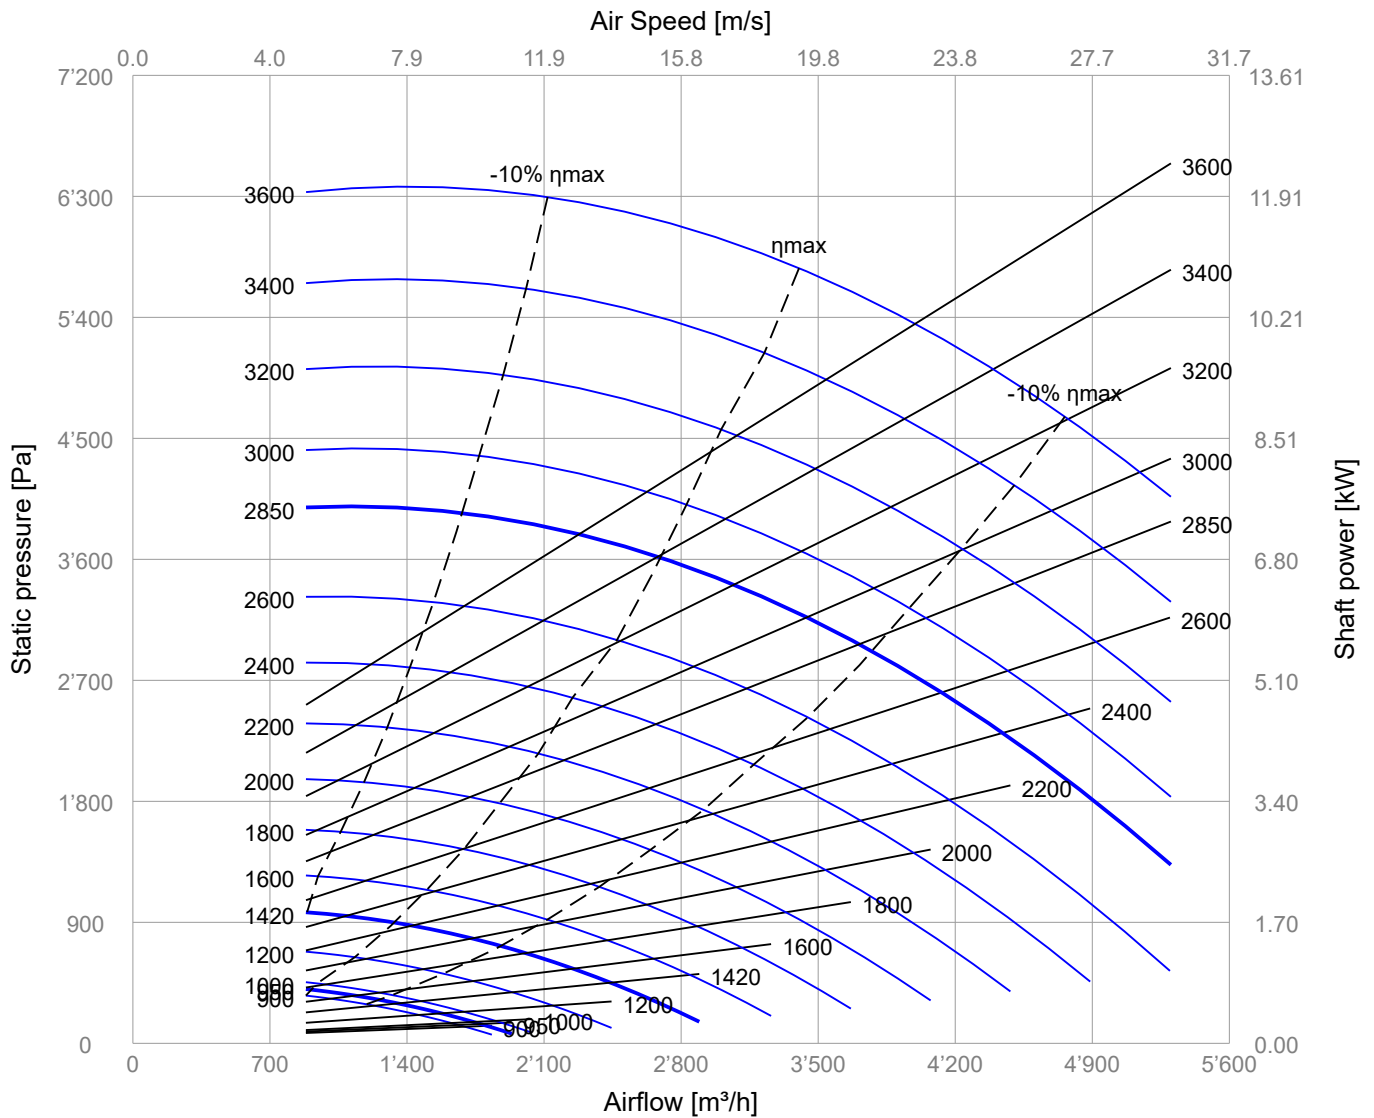

www.colasit.nl

Competence in plastics. Worldwide.

Sound niveau level LwA dB(A)		Sound power level LpA = LwA - 7 dB(A)								Dist. 1 m
ISO 5136										
n	LwA	Hz								
min ⁻¹	dB(A)	63	125	250	500	1000	2000	4000	8000	
3600	101	79	87	94	97	93	90	84	79	
2850	95	73	81	88	91	87	84	78	73	
1800	85	63	71	78	81	77	74	68	63	
1420	80	58	66	73	76	72	69	63	58	
950	72	50	58	65	68	64	61	55	50	
900	70	48	56	63	66	62	59	53	48	
710	65	43	51	58	61	57	54	48	43	