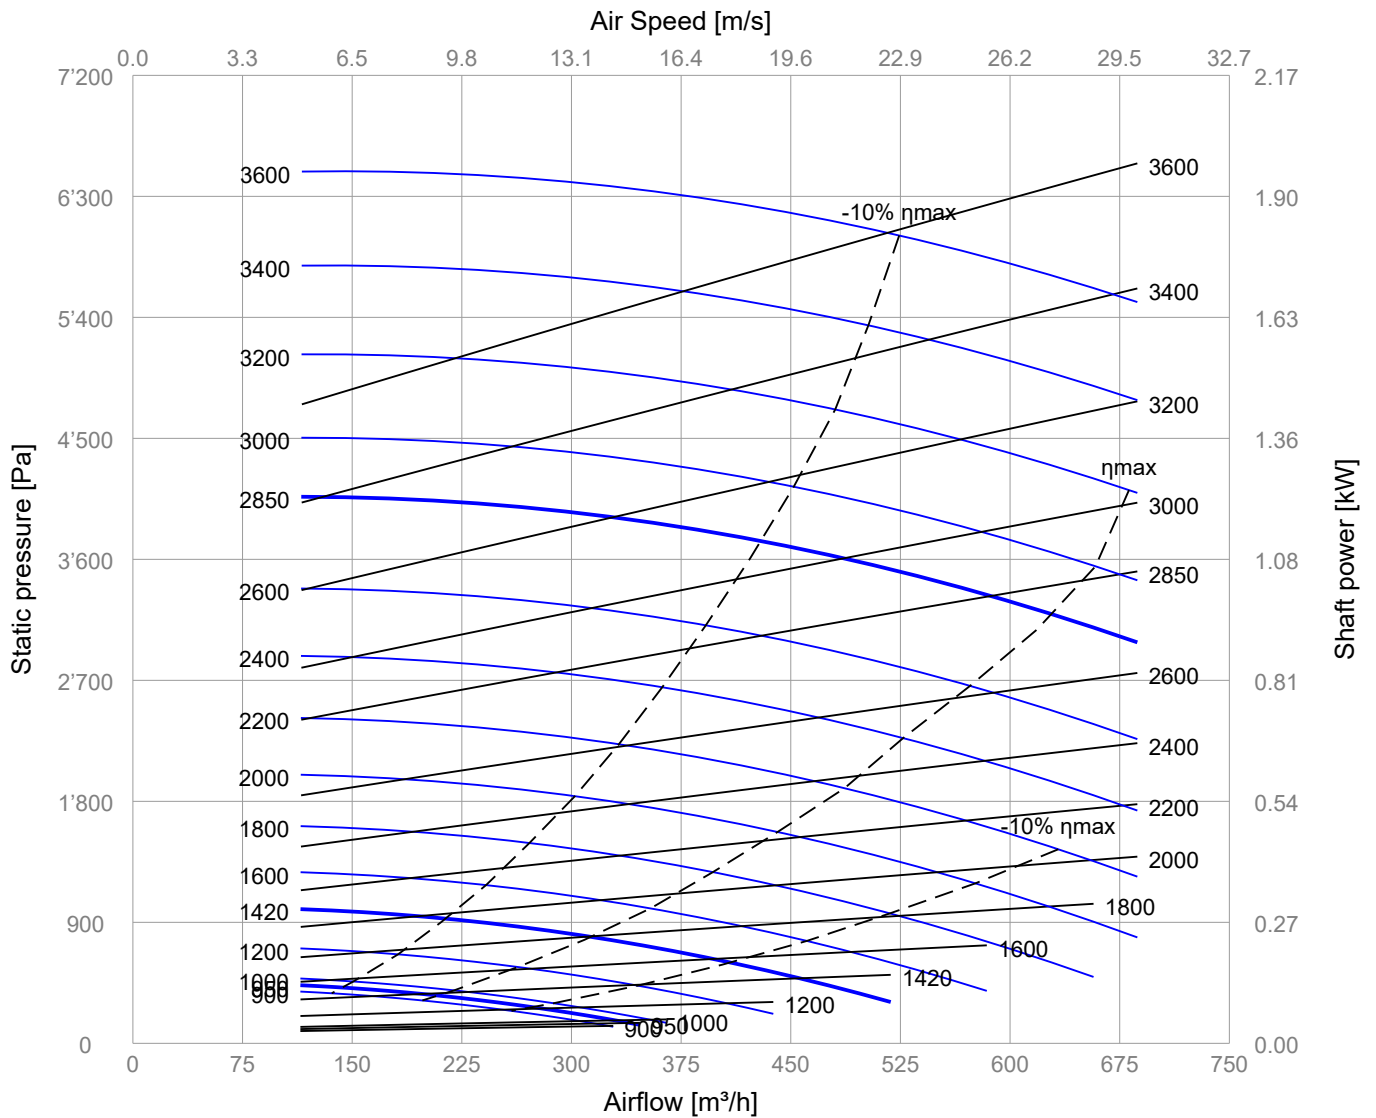

Sound niveau level LwA dB(A)		Sound power level LpA = LwA - 7 dB(A)								Dist. 1 m
ISO 5136										
n	LwA	Hz								
min ⁻¹	dB(A)	63	125	250	500	1000	2000	4000	8000	
3600	91	73	78	82	87	85	79	74	65	
2850	85	67	72	76	81	79	73	68	59	
1800	75	57	62	66	71	69	63	58	49	
1420	70	52	57	61	66	64	58	53	44	
950	62	44	49	53	58	56	50	45	36	
900	60	42	47	51	56	54	48	43	34	
710	55	37	42	46	51	49	43	38	29	

www.colasit.nl

Competence in plastics. Worldwide.

Sound niveau level LwA dB(A)		Sound power level LpA = LwA - 7 dB(A)								Dist. 1 m
ISO 5136										
n	LwA	Hz								
min ⁻¹	dB(A)	63	125	250	500	1000	2000	4000	8000	
3600	94	75	81	87	91	86	83	78	70	
2850	88	69	75	81	85	80	77	72	64	
1800	78	59	65	71	75	70	67	62	54	
1420	73	54	60	66	70	65	62	57	49	
950	65	46	52	58	62	57	54	49	41	
900	63	44	50	56	60	55	52	47	39	
710	58	39	45	51	55	50	47	42	34	