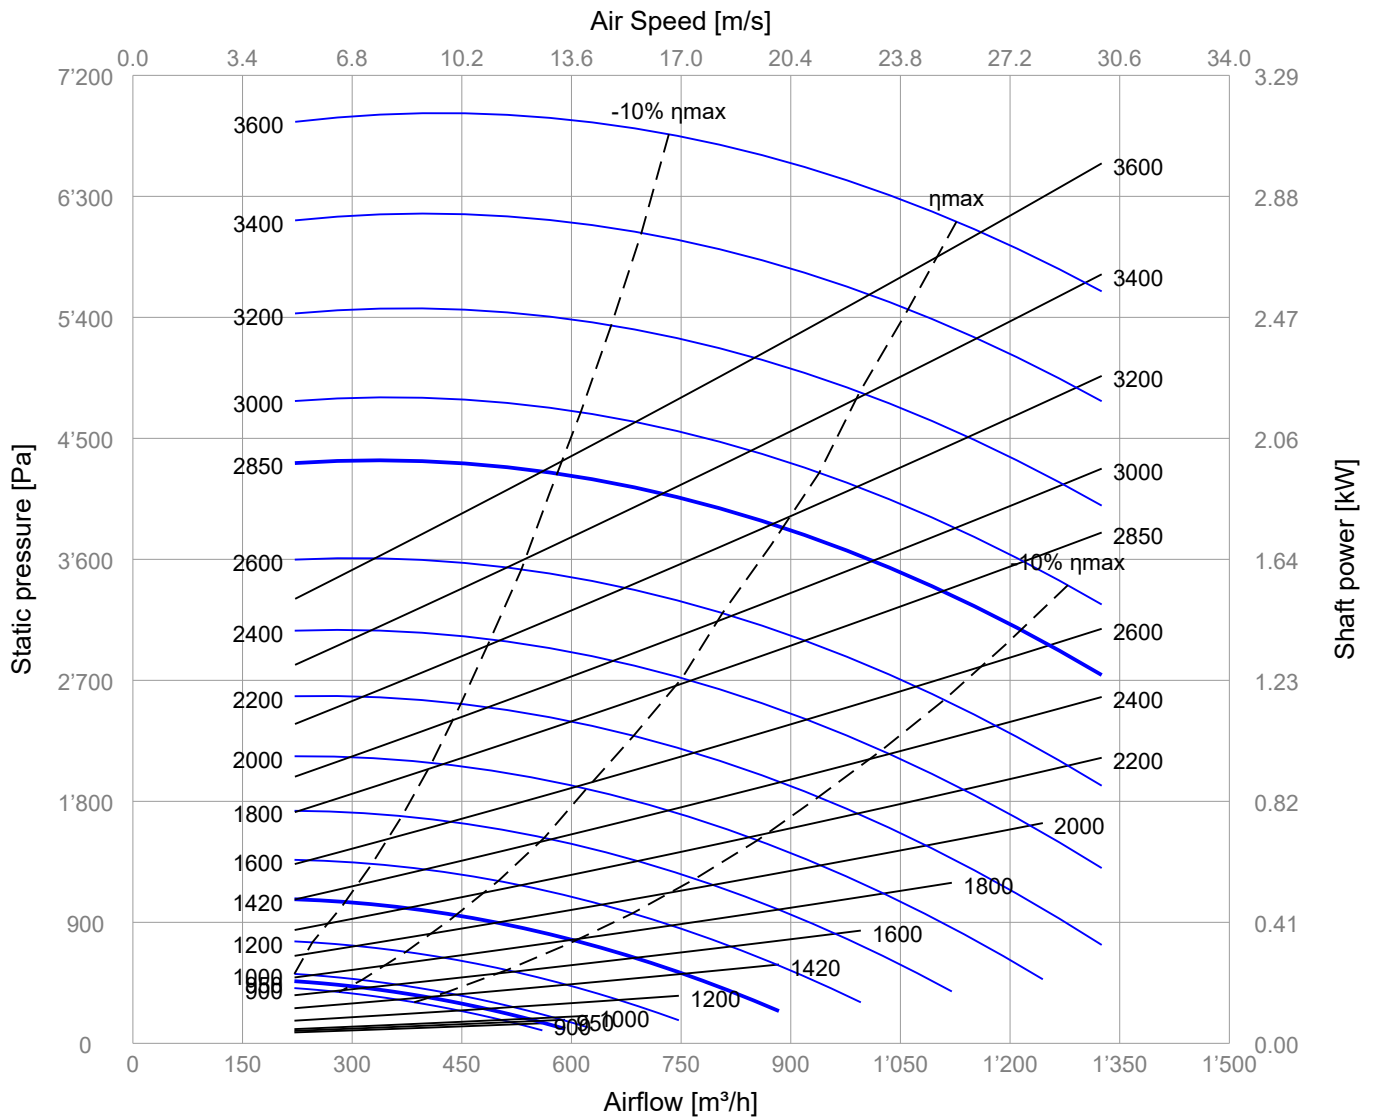

Sound niveau level LwA dB(A)		Sound power level LpA = LwA - 7 dB(A)								Dist. 1 m
ISO 5136										
n	LwA	Hz								
min⁻¹	dB(A)	63	125	250	500	1000	2000	4000	8000	
3600	97	77	84	91	94	89	86	81	75	
2850	91	71	78	85	88	83	80	75	69	
1800	81	61	68	75	78	73	70	65	59	
1420	76	56	63	70	73	68	65	60	54	
950	68	48	55	62	65	60	57	52	46	
900	66	46	53	60	63	58	55	50	44	
710	61	41	48	55	58	53	50	45	39	

Edition 2026 • subject to alterations • Copyright by COLASIT AG, Spiez

COLASIT Holland B.V.
Plastic construction • Larenweg 56 • NL-5234 KC 's-Hertogenbosch
Phone +31 (0)73 641 83 15 • verkoop@colasit.nl

www.colasit.nl

Competence in plastics. Worldwide.