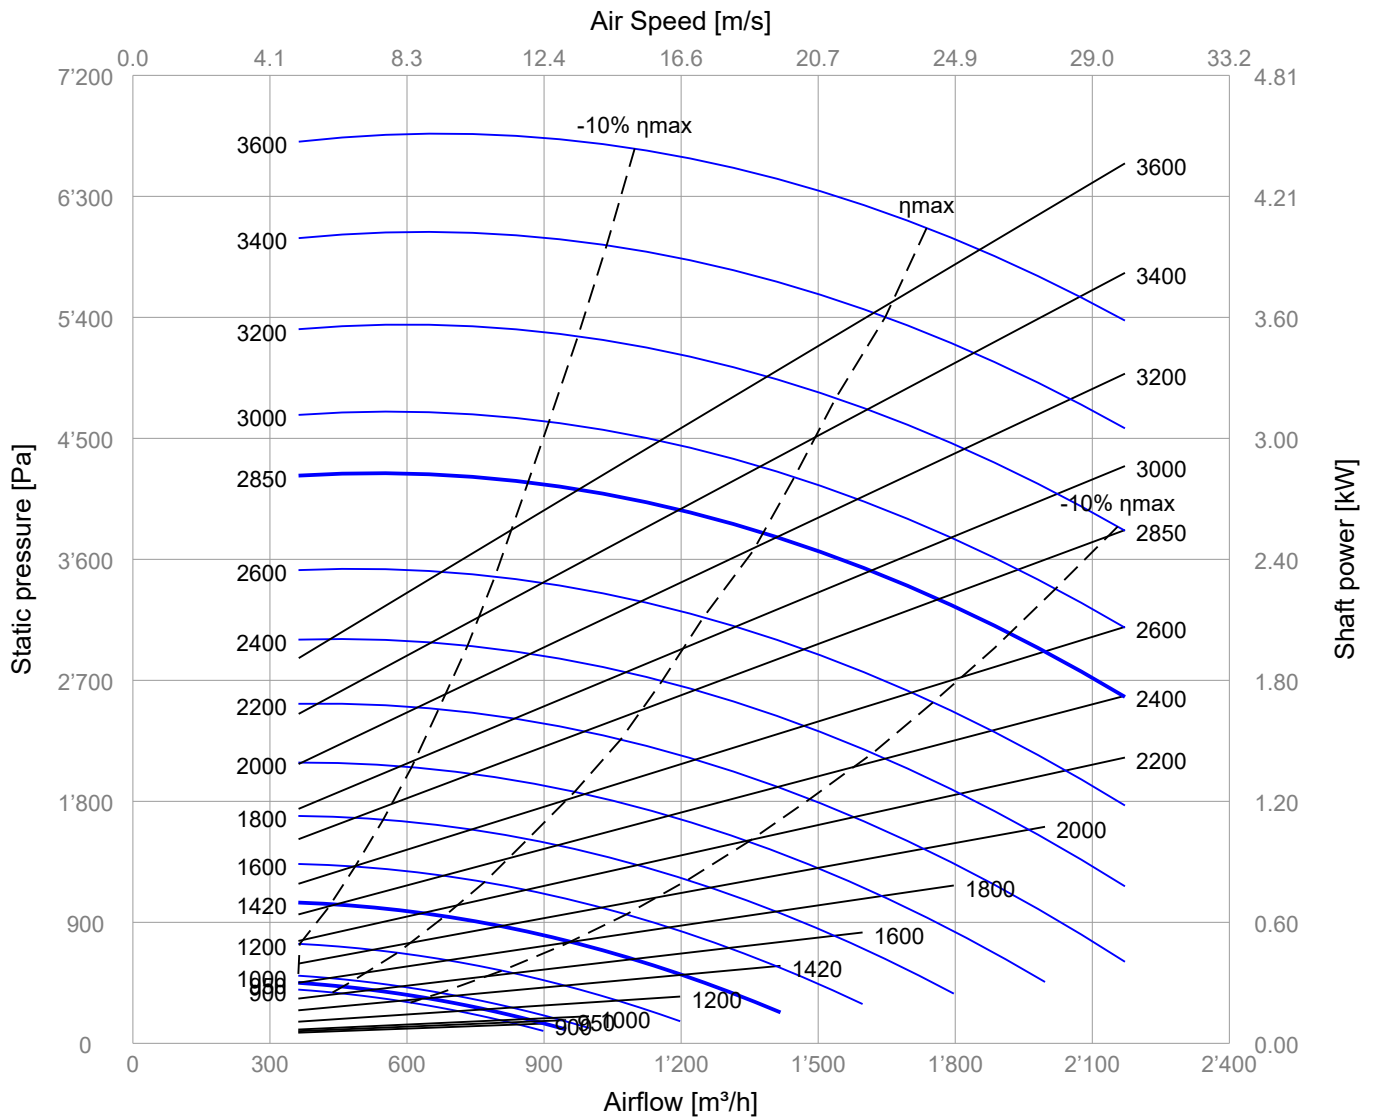

Sound niveau level LwA dB(A)		Sound power level LpA = LwA - 7 dB(A)							Dist. 1 m	
ISO 5136										
n	LwA	Hz								
min⁻¹	dB(A)	63	125	250	500	1000	2000	4000	8000	
3600	100	78	86	93	96	92	89	83	78	
2850	94	72	80	87	90	86	83	77	72	
1800	84	62	70	77	80	76	73	67	62	
1420	79	57	65	72	75	71	68	62	57	
950	71	49	57	64	67	63	60	54	49	
900	69	47	55	62	65	61	58	52	47	
710	64	42	50	57	60	56	53	47	42	

Edition 2026 • subject to alterations • Copyright by COLASIT AG, Spiez

COLASIT Holland B.V.
Plastic construction • Larenweg 56 • NL-5234 KC 's-Hertogenbosch
Phone +31 (0)73 641 83 15 • verkoop@colasit.nl

www.colasit.nl

Competence in plastics. Worldwide.