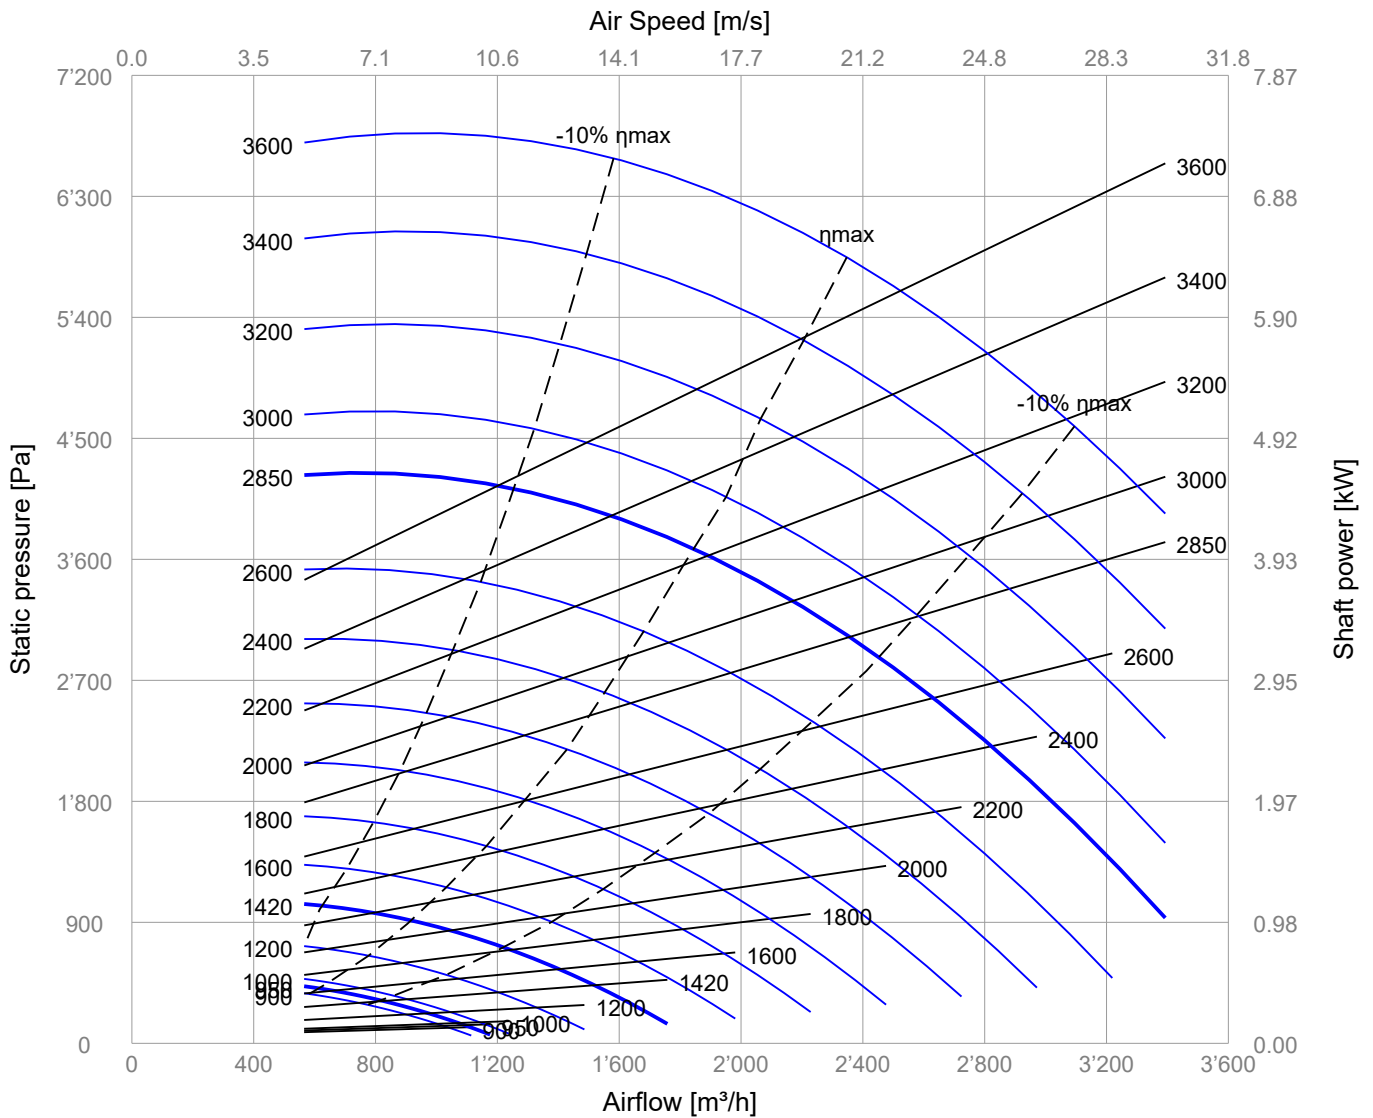

Sound niveau level LwA dB(A)		Sound power level LpA = LwA - 7 dB(A)								Dist. 1 m
ISO 5136										
n	LwA	Hz								
min⁻¹	dB(A)	63	125	250	500	1000	2000	4000	8000	
3600	101	79	87	94	97	93	90	84	79	
2850	95	73	81	88	91	87	84	78	73	
1800	85	63	71	78	81	77	74	68	63	
1420	80	58	66	73	76	72	69	63	58	
950	72	50	58	65	68	64	61	55	50	
900	70	48	56	63	66	62	59	53	48	
710	65	43	51	58	61	57	54	48	43