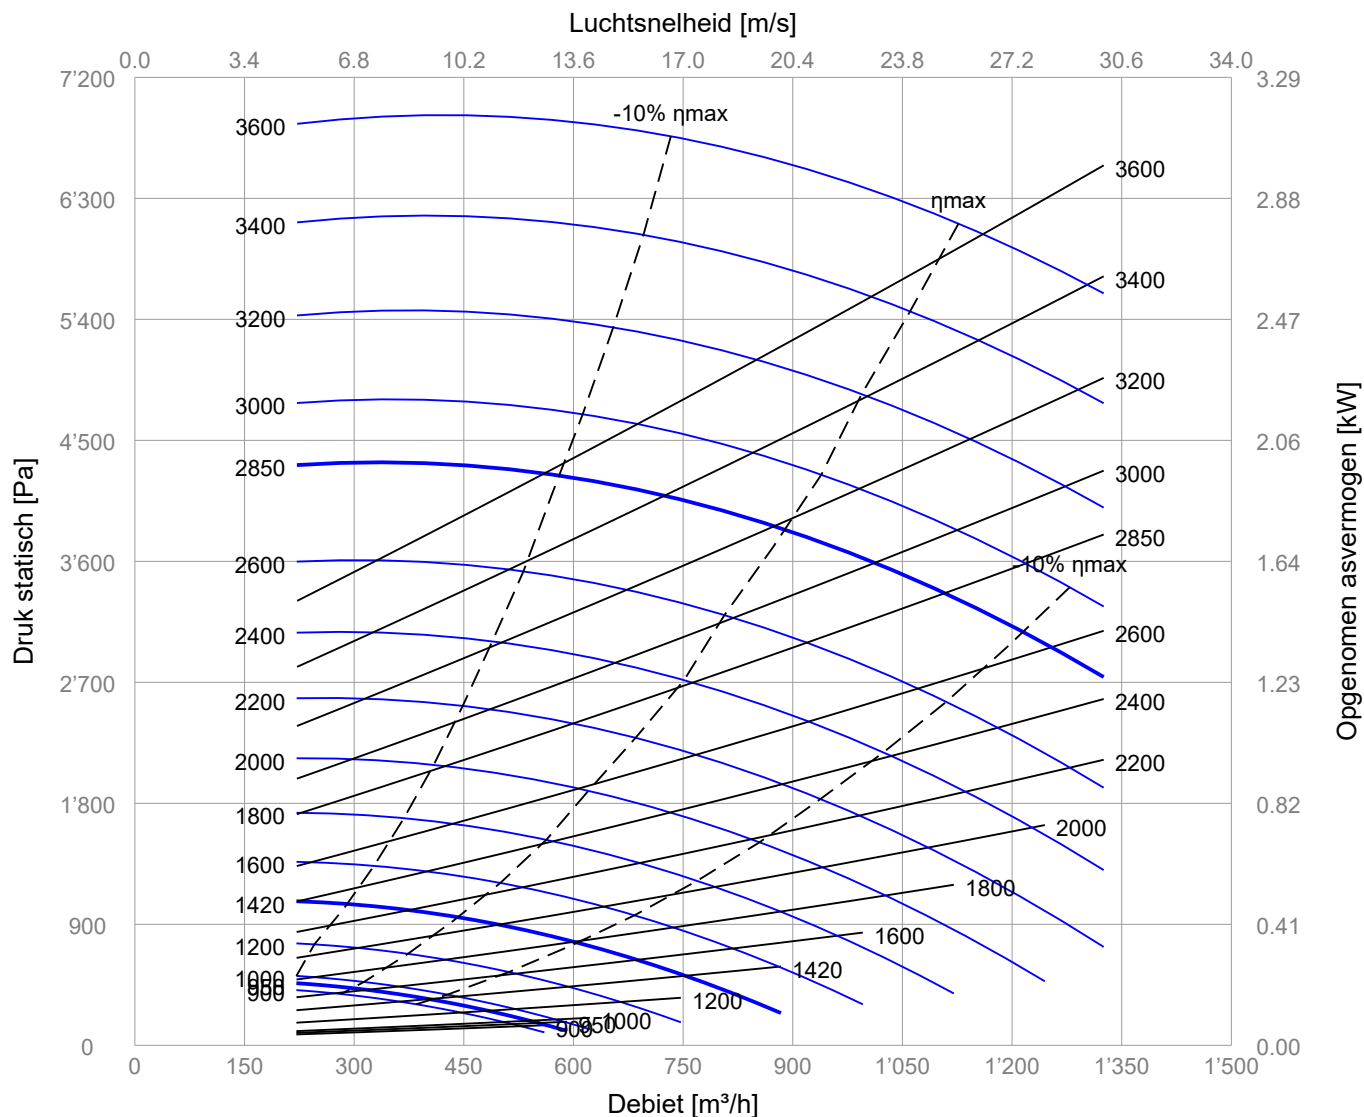

Geluidsniveau LwA dB(A)		Geluidsdruk LpA = LwA - 7 dB(A)								op 1 m
ISO 5136										
n	LwA	Hz								
min⁻¹	dB(A)	63	125	250	500	1000	2000	4000	8000	
3600	97	77	84	91	94	89	86	81	75	
2850	91	71	78	85	88	83	80	75	69	
1800	81	61	68	75	78	73	70	65	59	
1420	76	56	63	70	73	68	65	60	54	
950	68	48	55	62	65	60	57	52	46	
900	66	46	53	60	63	58	55	50	44	
710	61	41	48	55	58	53	50	45	39	

Editie 2026 • Wijzigingen voorbehouden • Copyright by COLASIT AG, Spiez

COLASIT Holland B.V.
Kunststof apparatenbouw • Larenweg 56 • NL-5234 KC 's-Hertogenbosch
Tel. +31 (0)73 641 83 15 • verkoop@colasit.nl

www.colasit.nl

Competence in plastics. Worldwide.