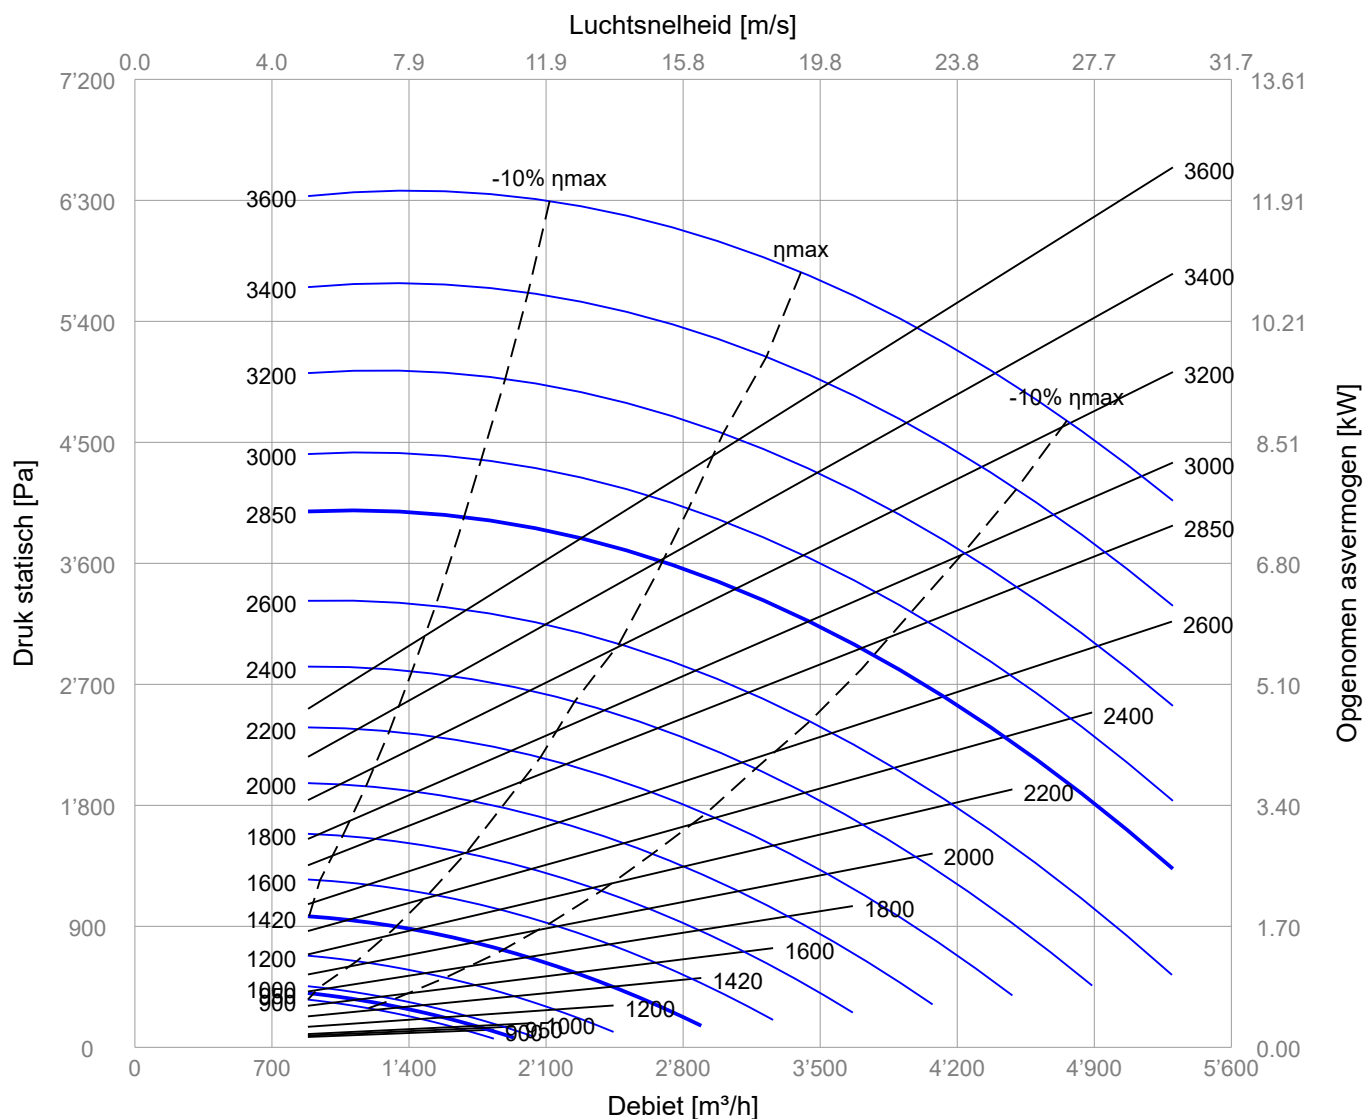

www.colasit.nl

Competence in plastics. Worldwide.

Geluidsniveau LwA dB(A)		Geluidsdruk LpA = LwA - 7 dB(A)								op 1 m
ISO 5136										
n	LwA	Hz								
min ⁻¹	dB(A)	63	125	250	500	1000	2000	4000	8000	
3600	101	79	87	94	97	93	90	84	79	
2850	95	73	81	88	91	87	84	78	73	
1800	85	63	71	78	81	77	74	68	63	
1420	80	58	66	73	76	72	69	63	58	
950	72	50	58	65	68	64	61	55	50	
900	70	48	56	63	66	62	59	53	48	
710	65	43	51	58	61	57	54	48	43	

Geluidsniveau LwA dB(A)		Geluidsdruk LpA = LwA - 7 dB(A)								op 1 m
ISO 5136										
n	LwA	Hz								
min ⁻¹	dB(A)	63	125	250	500	1000	2000	4000	8000	
3600	103	81	90	97	100	96	92	87	82	
2850	97	75	84	91	94	90	86	81	76	
1800	87	65	74	81	84	80	76	71	66	
1420	82	60	69	76	79	75	71	66	61	
950	74	52	61	68	71	67	63	58	53	
900	72	50	59	66	69	65	61	56	51	
710	67	45	54	61	64	60	56	51	46	