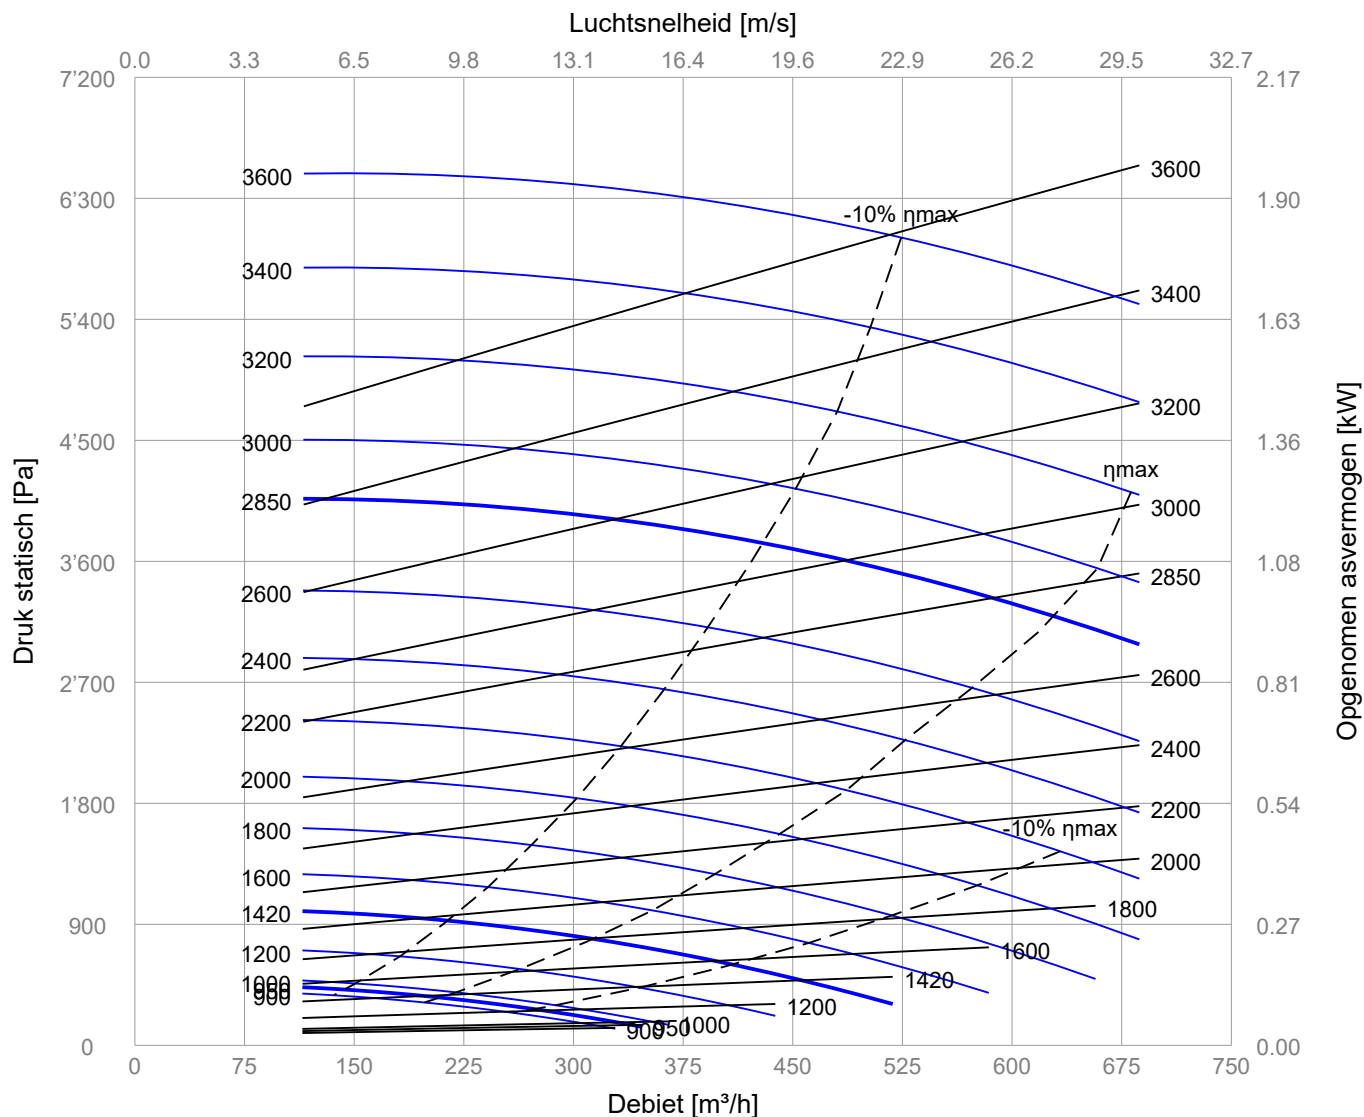

Geluidsniveau LwA dB(A)		Geluidsdruk LpA = LwA - 7 dB(A)								op 1 m
ISO 5136										
n	LwA	Hz								
min ⁻¹	dB(A)	63	125	250	500	1000	2000	4000	8000	
3600	91	73	78	82	87	85	79	74	65	
2850	85	67	72	76	81	79	73	68	59	
1800	75	57	62	66	71	69	63	58	49	
1420	70	52	57	61	66	64	58	53	44	
950	62	44	49	53	58	56	50	45	36	
900	60	42	47	51	56	54	48	43	34	
710	55	37	42	46	51	49	43	38	29	

Geluidsniveau LwA dB(A)		Geluidsdruk LpA = LwA - 7 dB(A)								op 1 m
ISO 5136										
n	LwA	Hz								
min ⁻¹	dB(A)	63	125	250	500	1000	2000	4000	8000	
3600	94	75	81	87	91	86	83	78	70	
2850	88	69	75	81	85	80	77	72	64	
1800	78	59	65	71	75	70	67	62	54	
1420	73	54	60	66	70	65	62	57	49	
950	65	46	52	58	62	57	54	49	41	
900	63	44	50	56	60	55	52	47	39	
710	58	39	45	51	55	50	47	42	34	