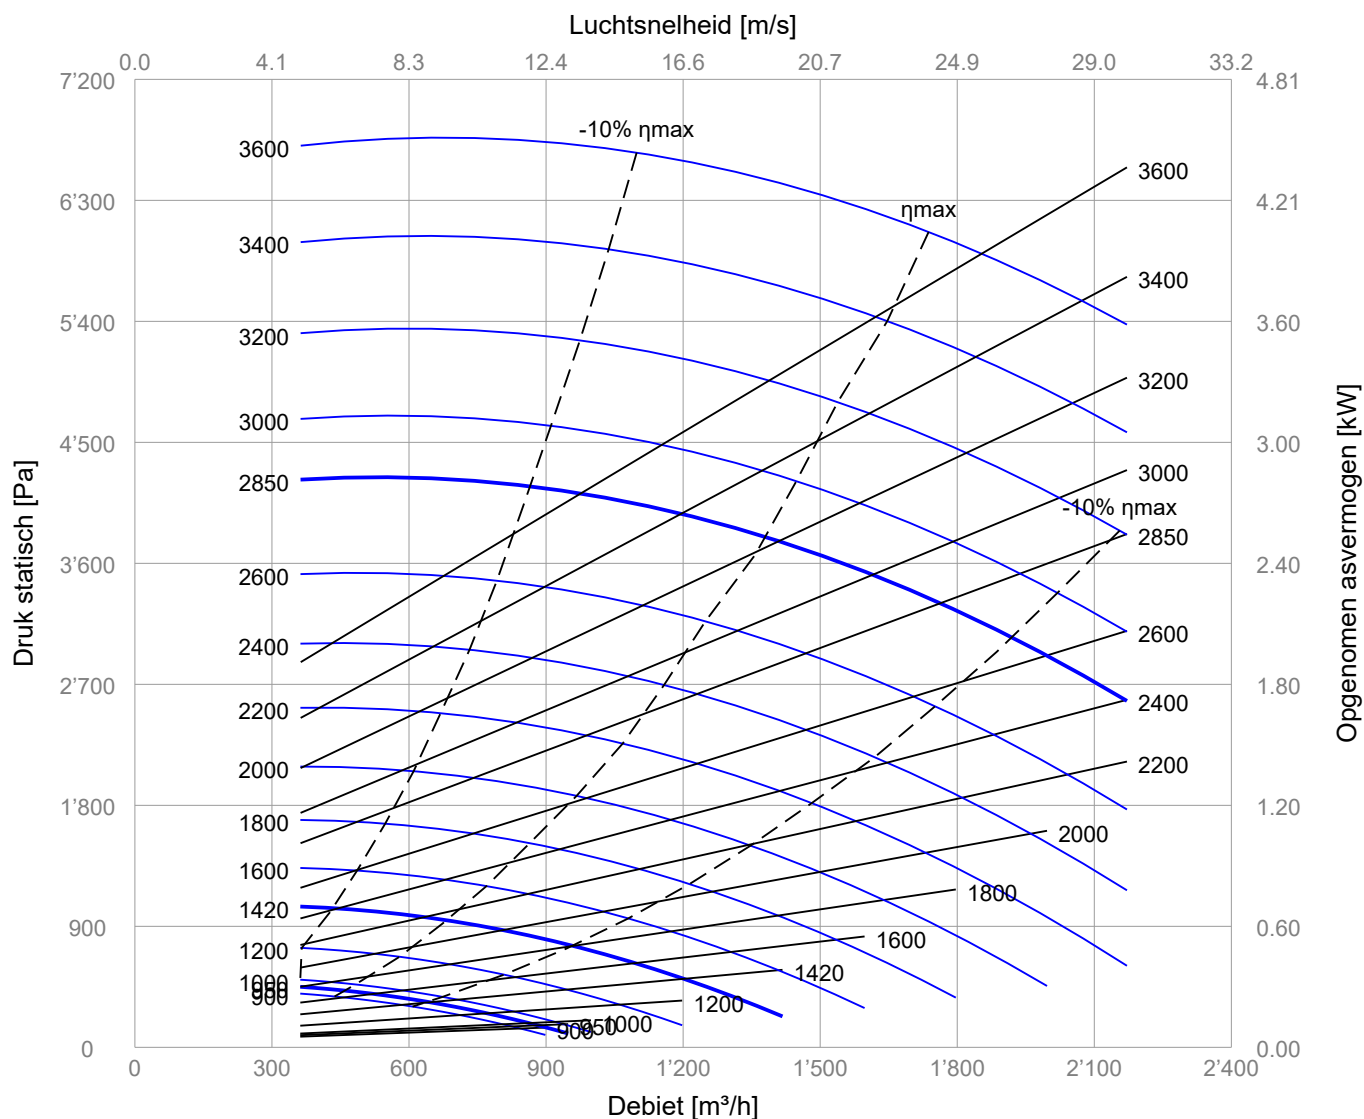

Geluidsniveau LwA dB(A)		Geluidsdruk LpA = LwA - 7 dB(A)								op 1 m
ISO 5136										
n	LwA	Hz								
min⁻¹	dB(A)	63	125	250	500	1000	2000	4000	8000	
3600	100	78	86	93	96	92	89	83	78	
2850	94	72	80	87	90	86	83	77	72	
1800	84	62	70	77	80	76	73	67	62	
1420	79	57	65	72	75	71	68	62	57	
950	71	49	57	64	67	63	60	54	49	
900	69	47	55	62	65	61	58	52	47	
710	64	42	50	57	60	56	53	47	42	

Editie 2026 • Wijzigingen voorbehouden • Copyright by COLASIT AG, Spiez

COLASIT Holland B.V.
Kunststof apparatenbouw • Larenweg 56 • NL-5234 KC 's-Hertogenbosch
Tel. +31 (0)73 641 83 15 • verkoop@colasit.nl

www.colasit.nl

Competence in plastics. Worldwide.