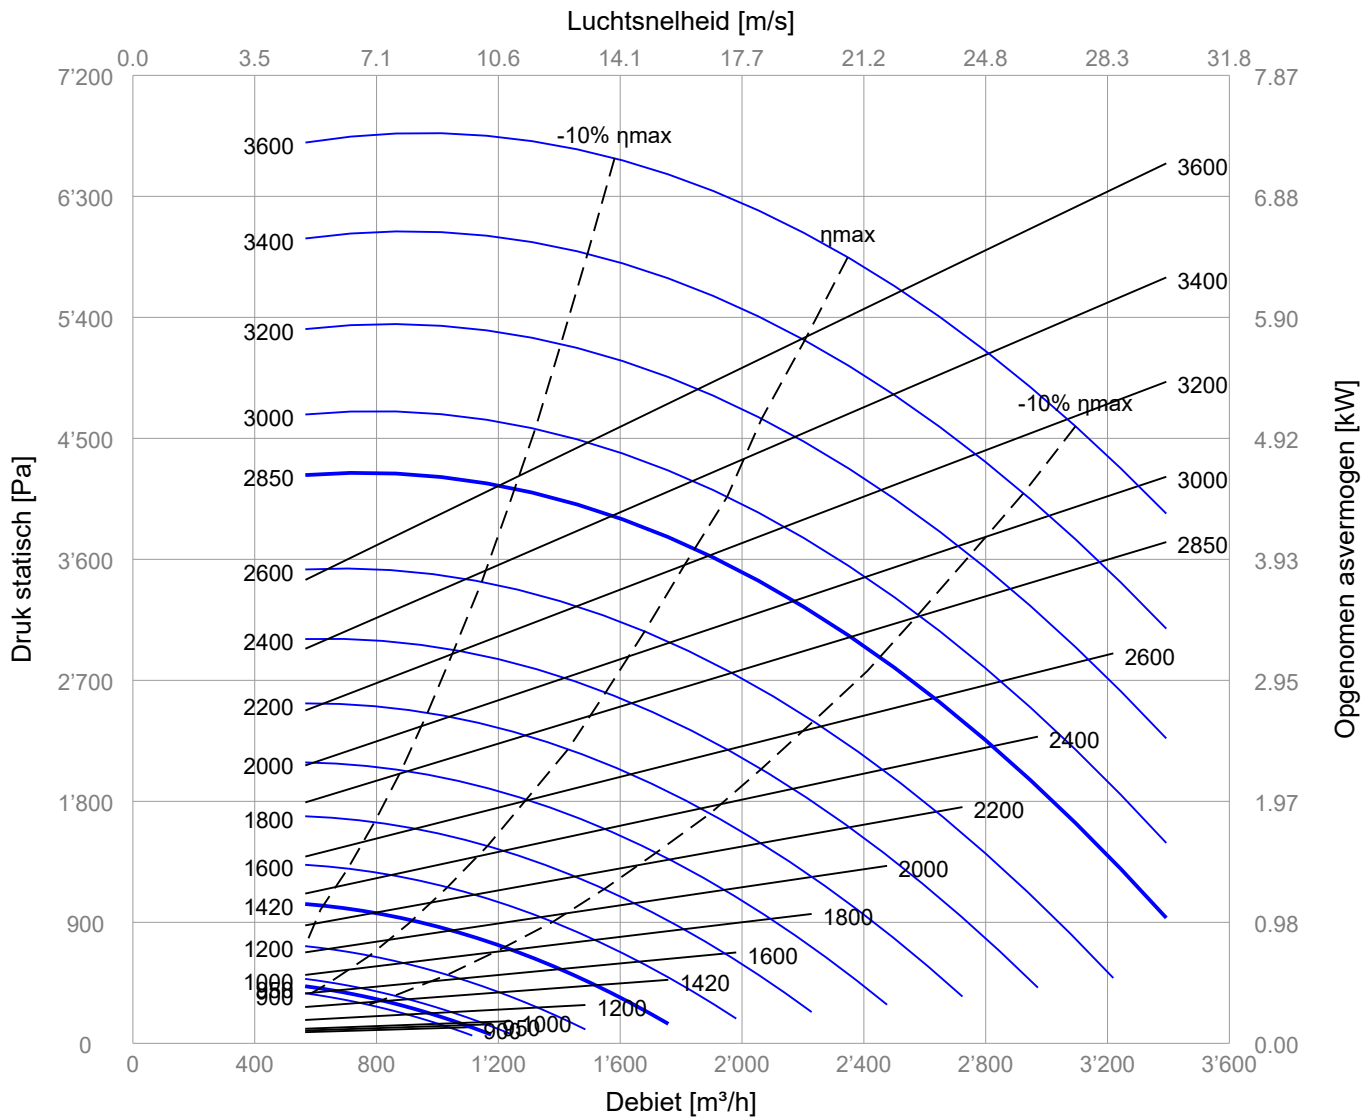

Geluidsniveau LwA dB(A)		Geluidsdruk LpA = LwA - 7 dB(A)								op 1 m
ISO 5136										
n	LwA	Hz								
min⁻¹	dB(A)	63	125	250	500	1000	2000	4000	8000	
3600	101	79	87	94	97	93	90	84	79	
2850	95	73	81	88	91	87	84	78	73	
1800	85	63	71	78	81	77	74	68	63	
1420	80	58	66	73	76	72	69	63	58	
950	72	50	58	65	68	64	61	55	50	
900	70	48	56	63	66	62	59	53	48	
710	65	43	51	58	61	57	54	48	43