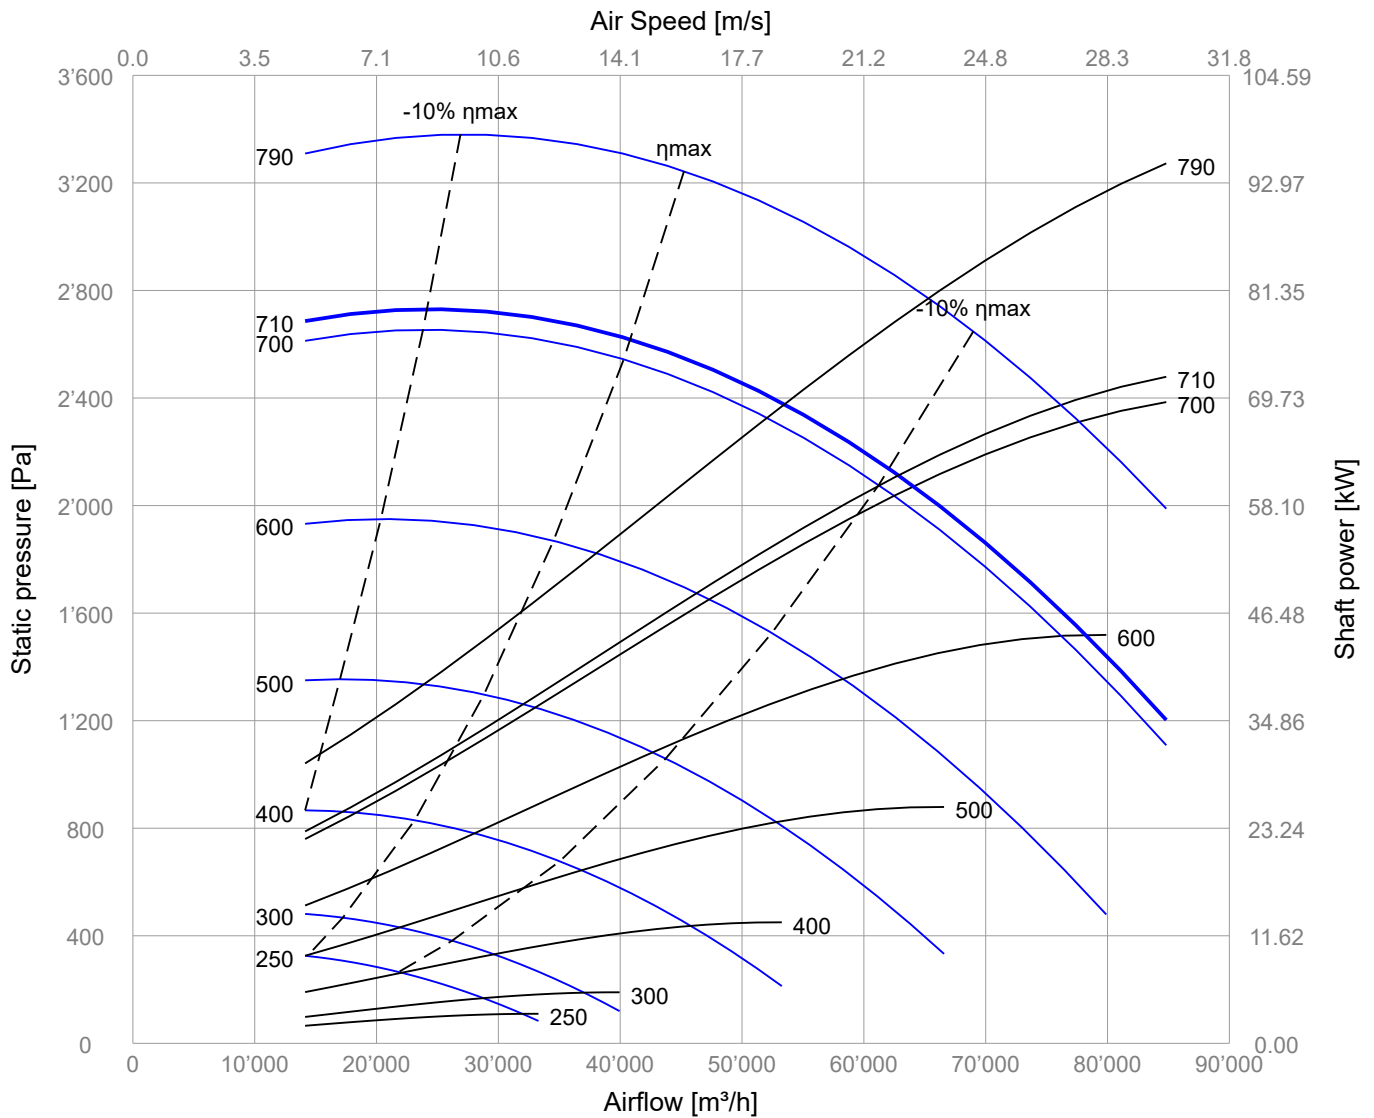

Sound niveau level LwA dB(A)		Sound power level LpA = LwA - 7 dB(A)								Dist. 1 m
ISO 5136										
n	LwA	Hz								
min ⁻¹	dB(A)	63	125	250	500	1000	2000	4000	8000	
790	98	77	87	93	94	90	84	80	73	
710	95	74	84	90	91	87	81	77	70	
400	83	62	72	78	79	75	69	65	58	
250	73	52	62	68	69	65	59	55	48	