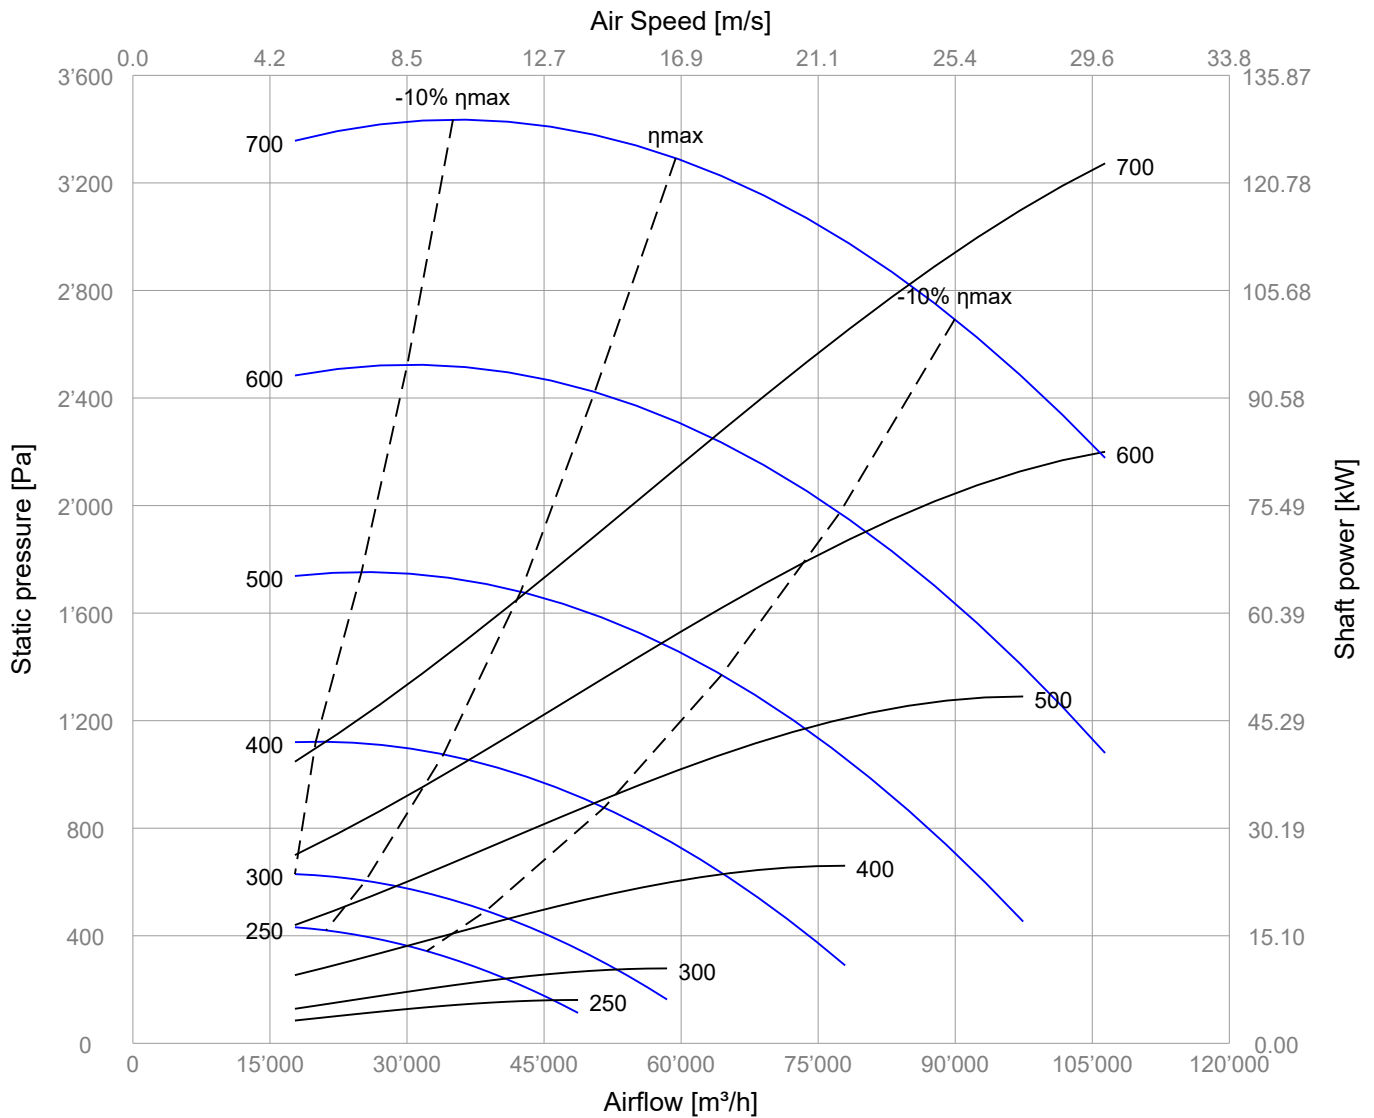

Sound niveau level LwA dB(A)		Sound power level LpA = LwA - 7 dB(A)							Dist. 1 m
ISO 5136									
n	LwA	Hz							
min⁻¹	dB(A)	63	125	250	500	1000	2000	4000	8000
700	100	78	88	94	95	91	95	81	74
400	88	66	76	82	83	79	83	69	62
250	78	56	66	72	73	69	73	59	52