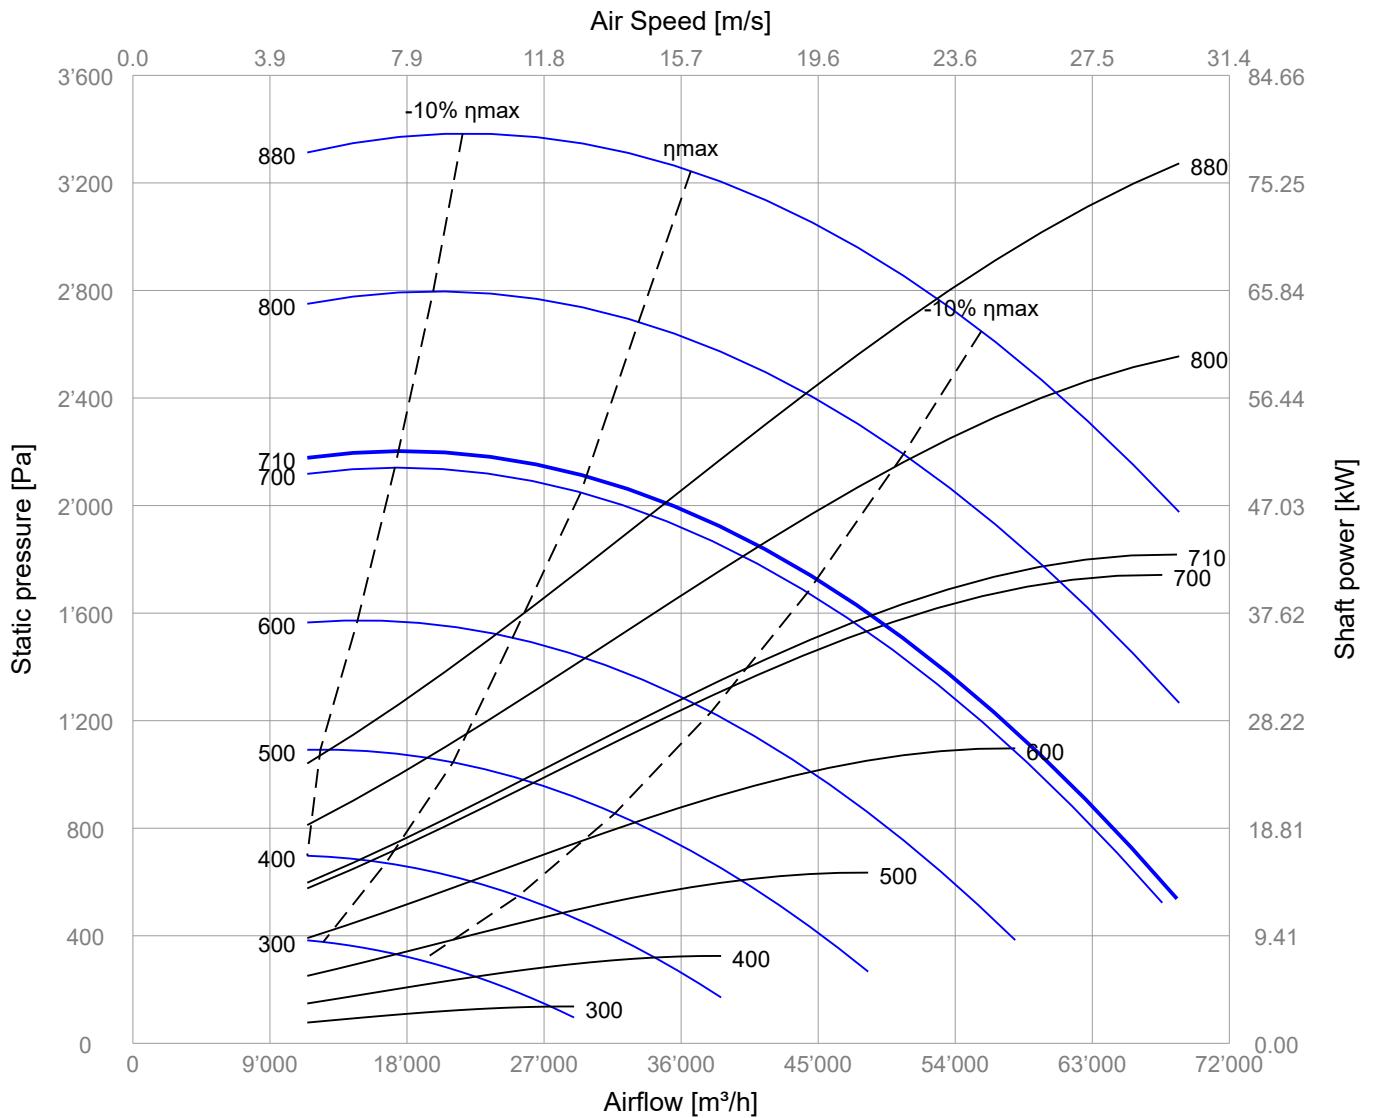

Sound niveau level LwA dB(A)		Sound power level LpA = LwA - 7 dB(A)								Dist. 1 m
ISO 5136										
n	LwA	Hz								
min⁻¹	dB(A)	63	125	250	500	1000	2000	4000	8000	
880	97	76	86	92	93	89	83	79	72	
710	92	71	81	87	88	84	78	74	67	
400	80	59	69	75	76	72	66	62	55	
300	74	53	63	69	70	66	60	56	49