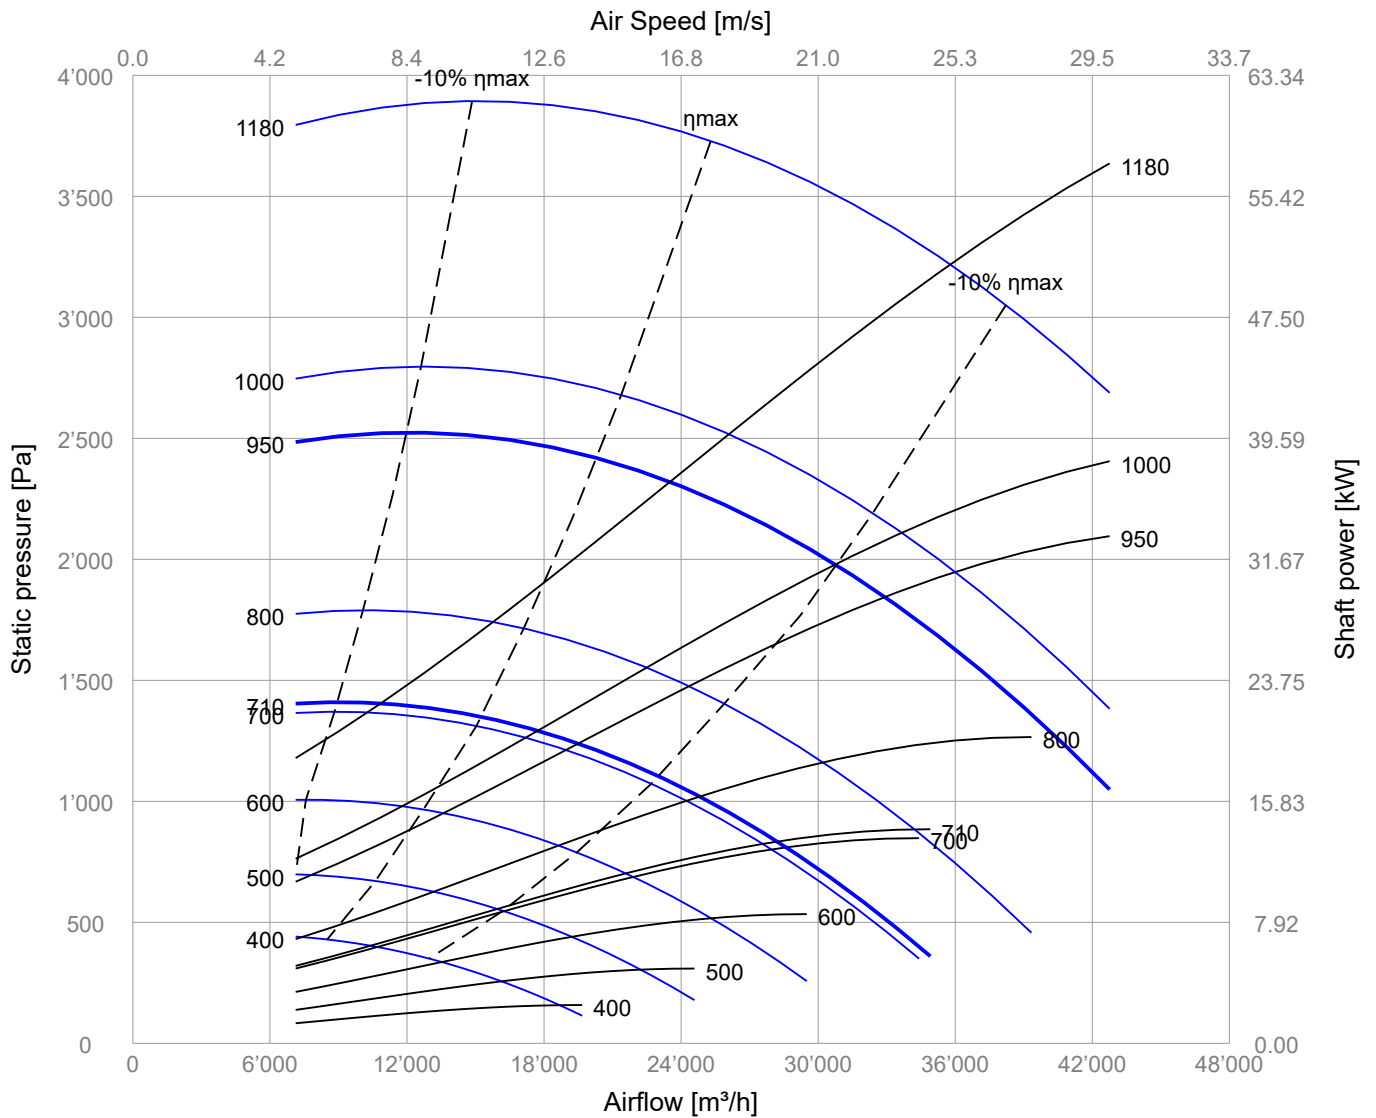

Sound niveau level LwA dB(A)		Sound power level LpA = LwA - 7 dB(A)								Dist. 1 m
ISO 5136										
n	LwA	Hz								
min⁻¹	dB(A)	63	125	250	500	1000	2000	4000	8000	
1180	95	74	84	90	91	87	81	77	70	
950	91	70	80	86	87	83	77	73	66	
710	84	63	73	79	80	76	70	66	59	
600	81	60	70	76	77	73	67	63	56	
400	72	51	61	67	68	64	58	54	47	

Edition 2026 • subject to alterations • Copyright by COLASIT AG, Spiez

COLASIT Holland B.V.
Plastic construction • Larenweg 56 • NL-5234 KC 's-Hertogenbosch
Phone +31 (0)73 641 83 15 • verkoop@colasit.nl

www.colasit.nl

Competence in plastics. Worldwide.