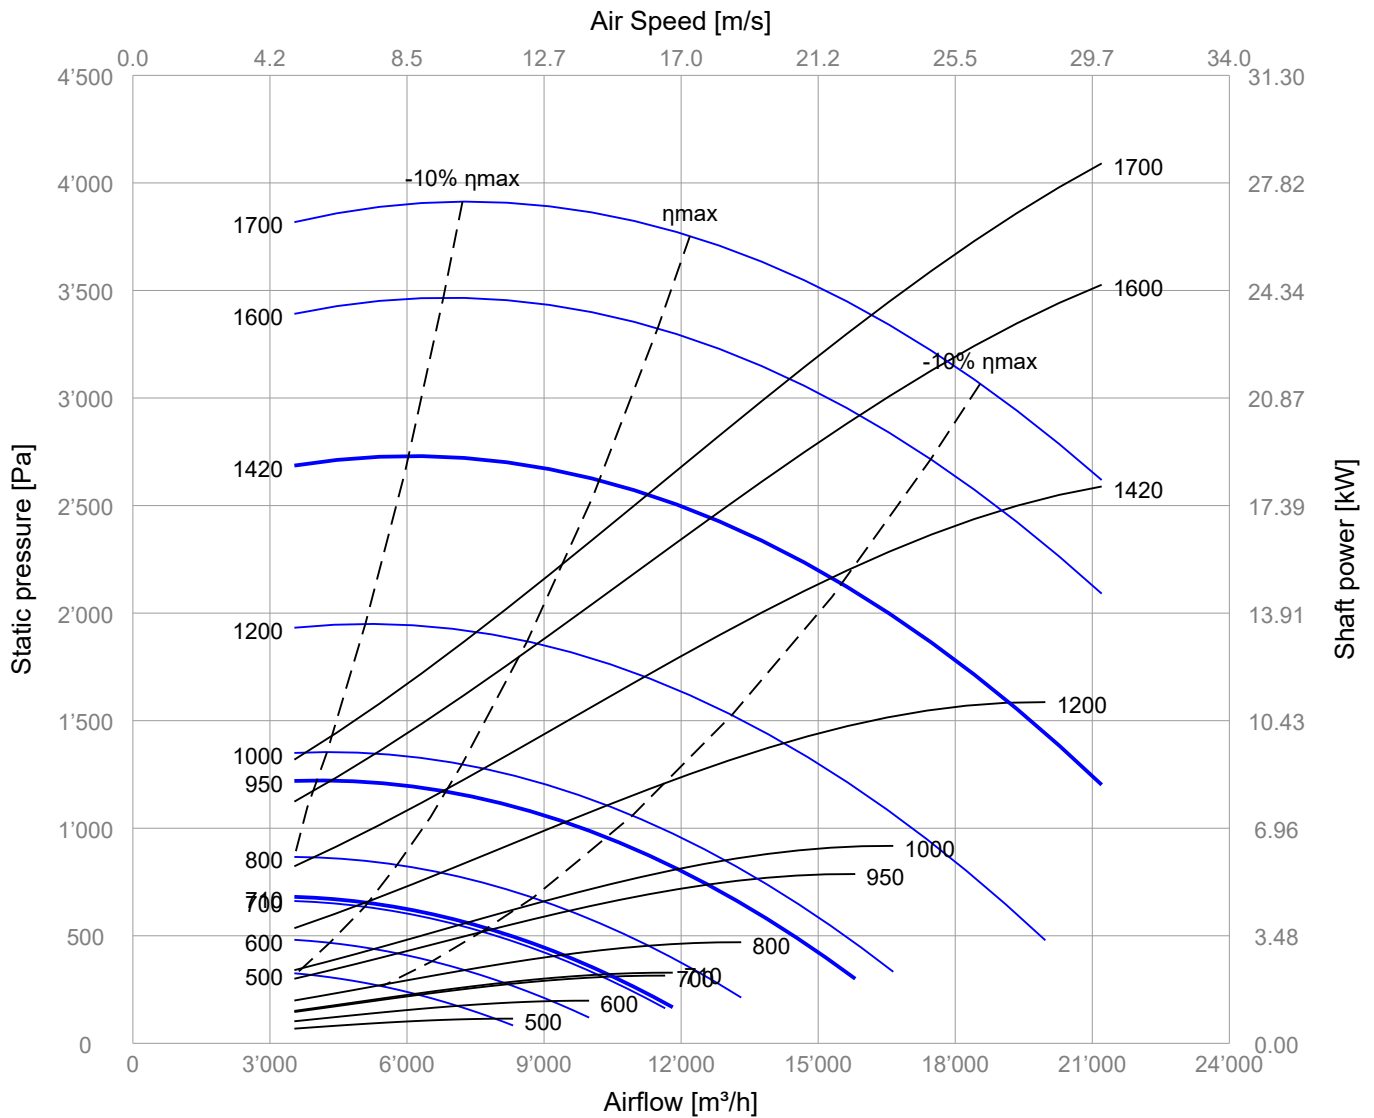

Sound niveau level LwA dB(A)		Sound power level LpA = LwA - 7 dB(A)								Dist. 1 m
ISO 5136										
n	LwA	Hz								
min⁻¹	dB(A)	63	125	250	500	1000	2000	4000	8000	
1700	92	78	83	88	85	83	72	66	59	
1420	88	74	79	84	81	79	68	62	55	
950	80	66	71	76	73	71	60	54	47	
800	76	62	67	72	69	67	56	50	43	
710	73	59	64	69	66	64	53	47	40	
500	66	52	57	62	59	57	46	40	33	

Edition 2026 • subject to alterations • Copyright by COLASIT AG, Spiez

COLASIT Holland B.V.
Plastic construction • Larenweg 56 • NL-5234 KC 's-Hertogenbosch
Phone +31 (0)73 641 83 15 • verkoop@colasit.nl

www.colasit.nl

Competence in plastics. Worldwide.