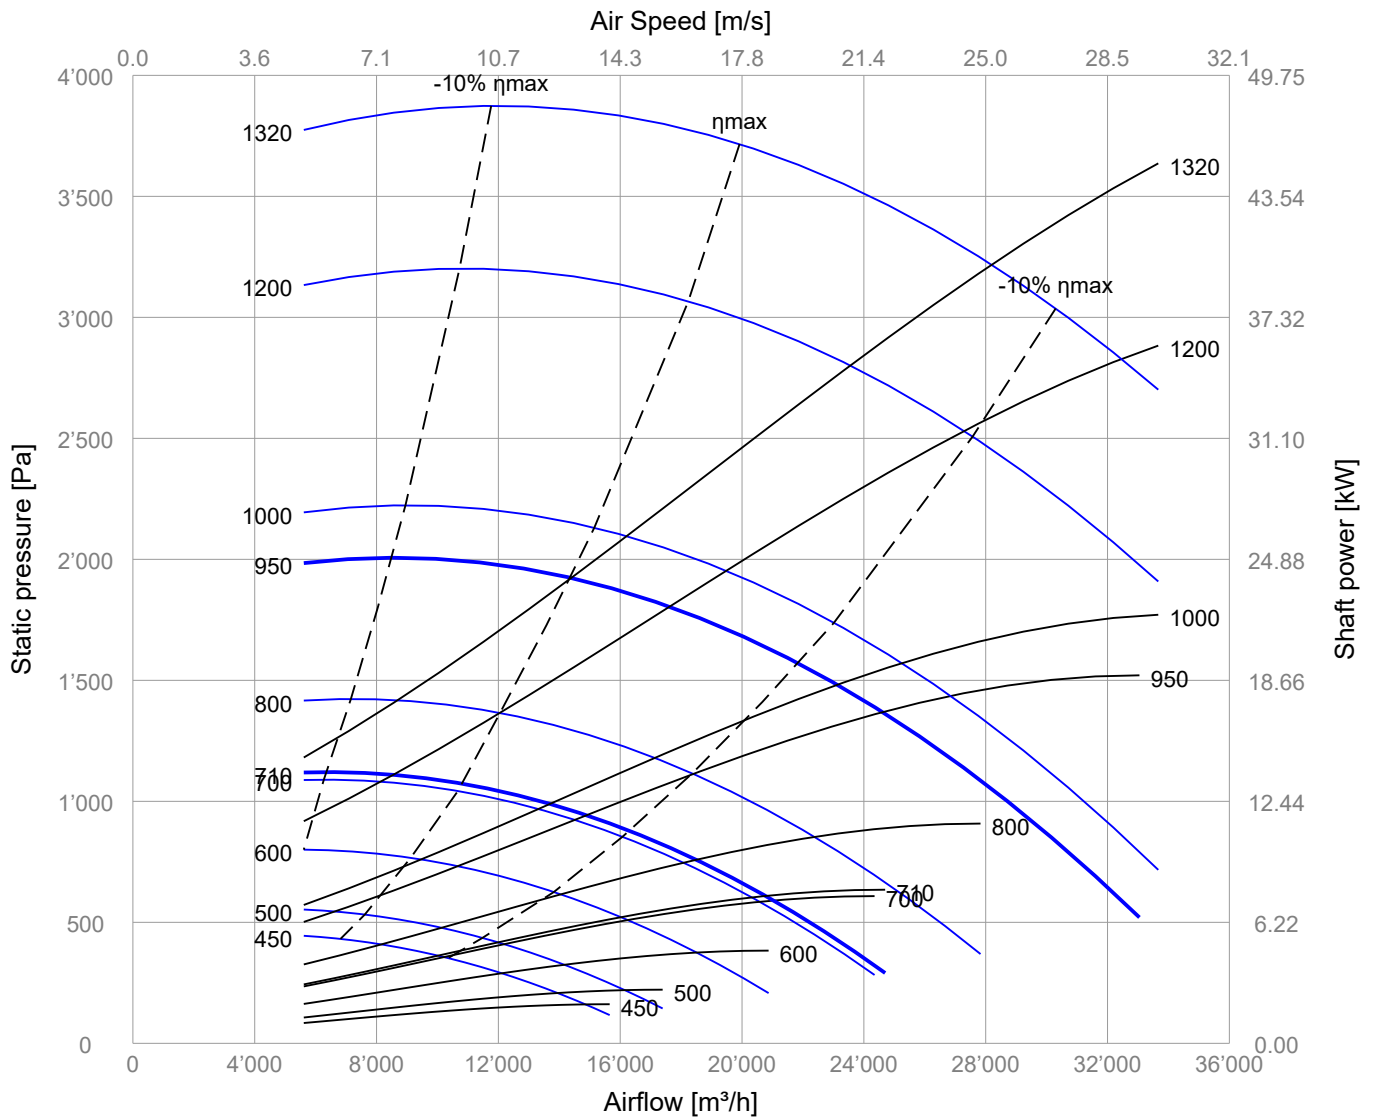

www.colasit.nl

Competence in plastics. Worldwide.

Sound niveau level LwA dB(A)		Sound power level LpA = LwA - 7 dB(A)							Dist. 1 m	
ISO 5136										
n	LwA	Hz								
min ⁻¹	dB(A)	63	125	250	500	1000	2000	4000	8000	
1500	93	82	85	90	86	84	72	65	57	
1420	92	81	84	89	85	83	71	64	56	
950	84	73	76	81	77	75	63	56	48	
710	77	66	69	74	70	68	56	49	41	
450	67	56	59	64	60	58	46	39	31	

Sound niveau level LwA dB(A)		Sound power level LpA = LwA - 7 dB(A)								Dist. 1 m
n	LwA	Hz								
min ⁻¹	dB(A)	63	125	250	500	1000	2000	4000	8000	
1320	94	85	86	91	86	84	71	63	55	
950	87	78	79	84	79	77	64	56	48	
710	80	71	72	77	72	70	57	49	41	
700	80	71	72	77	72	70	57	49	41	
450	70	61	62	67	62	60	47	39	31	