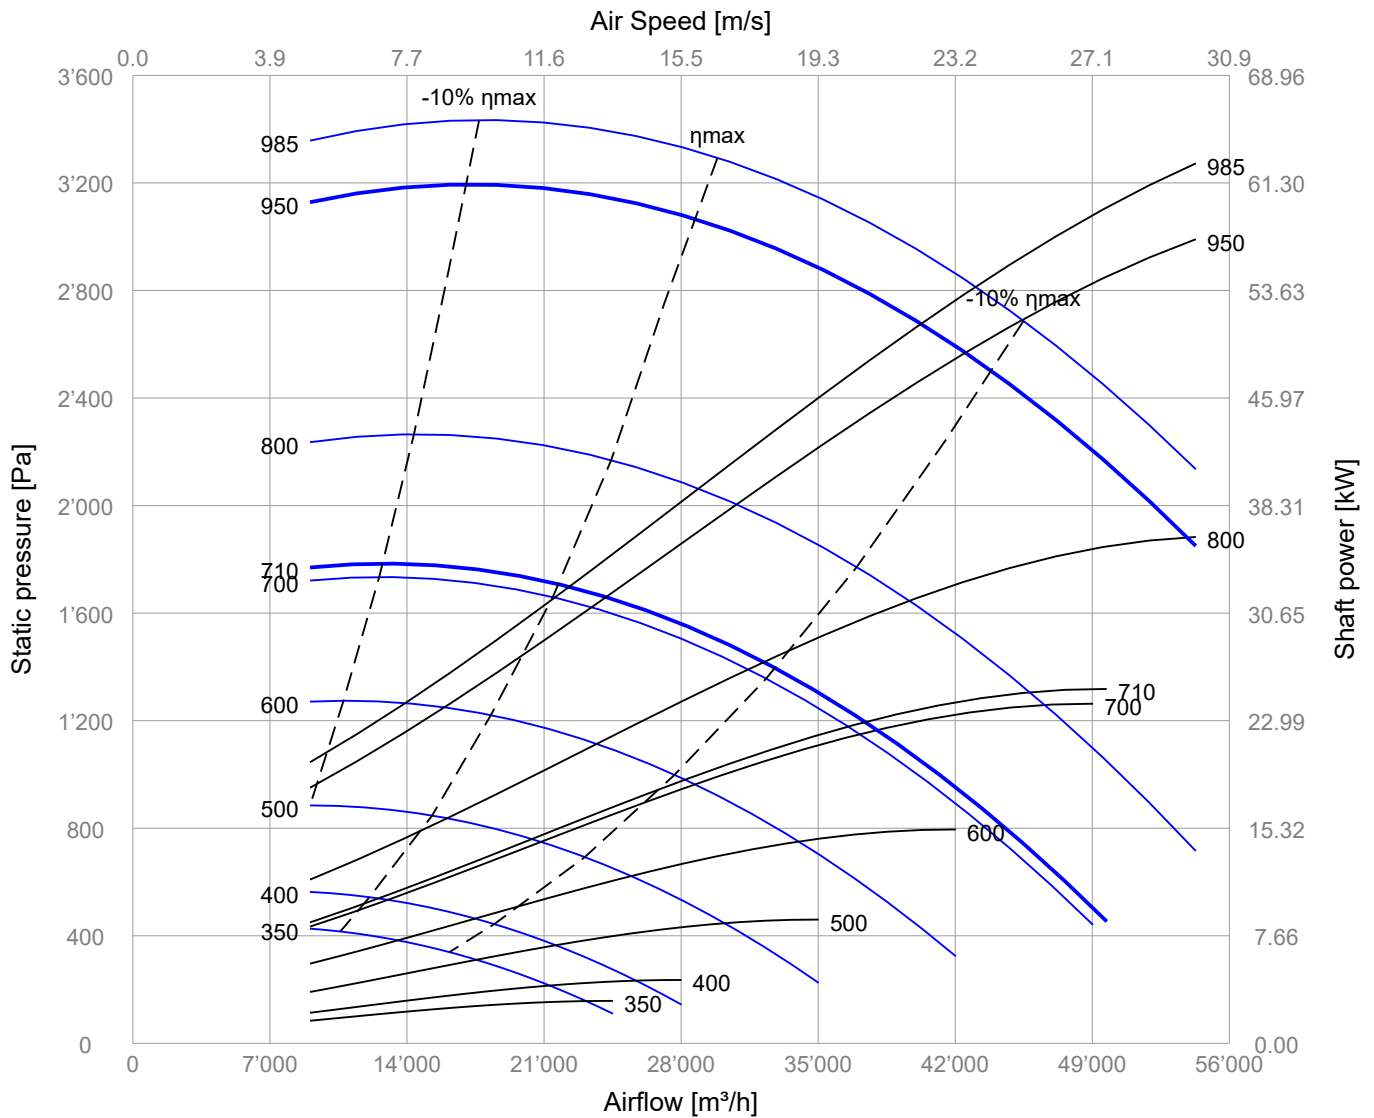

Sound niveau level LwA dB(A)		Sound power level LpA = LwA - 7 dB(A)								Dist. 1 m
ISO 5136										
n	LwA	Hz								
min⁻¹	dB(A)	63	125	250	500	1000	2000	4000	8000	
985	95	74	84	90	91	87	81	77	70	
950	95	74	84	90	91	87	81	77	70	
710	88	67	77	83	84	80	74	70	63	
500	81	60	70	76	77	73	67	63	56	
350	73	52	62	68	69	65	59	55	48	

Edition 2026 • subject to alterations • Copyright by COLASIT AG, Spiez

COLASIT Holland B.V.
Plastic construction • Larenweg 56 • NL-5234 KC 's-Hertogenbosch
Phone +31 (0)73 641 83 15 • verkoop@colasit.nl

www.colasit.nl

Competence in plastics. Worldwide.