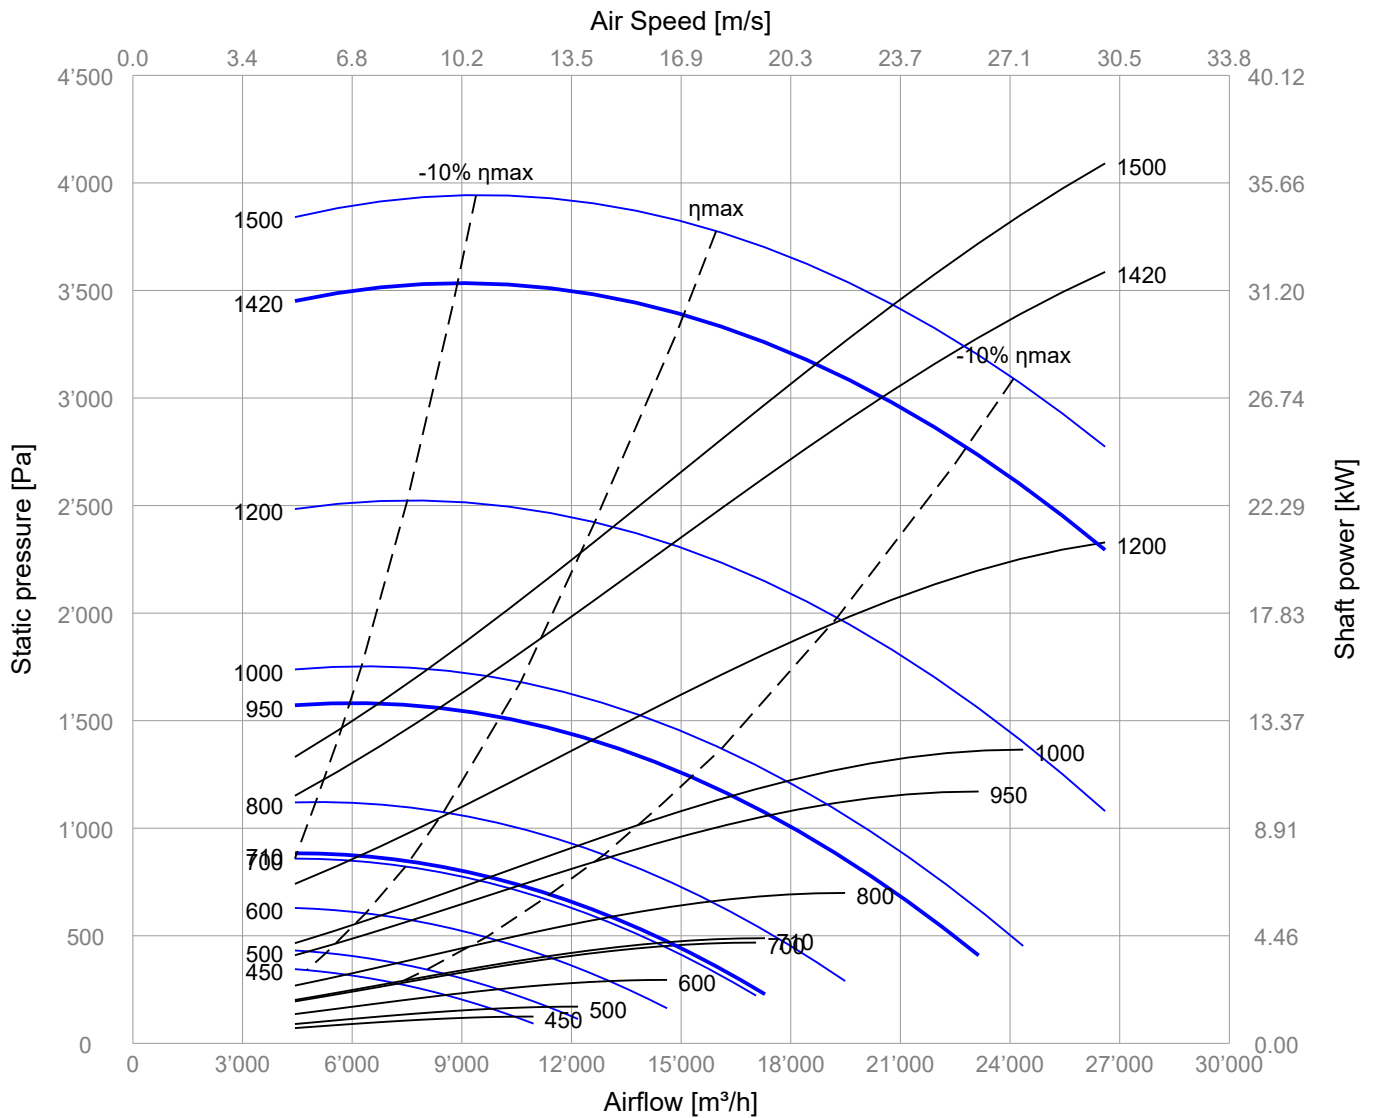

Sound niveau level LwA dB(A)		Sound power level LpA = LwA - 7 dB(A)							Dist. 1 m	
ISO 5136										
n	LwA	Hz								
min⁻¹	dB(A)	63	125	250	500	1000	2000	4000	8000	
1500	93	82	85	90	86	84	72	65	57	
1420	92	81	84	89	85	83	71	64	56	
950	84	73	76	81	77	75	63	56	48	
710	77	66	69	74	70	68	56	49	41	
450	67	56	59	64	60	58	46	39	31