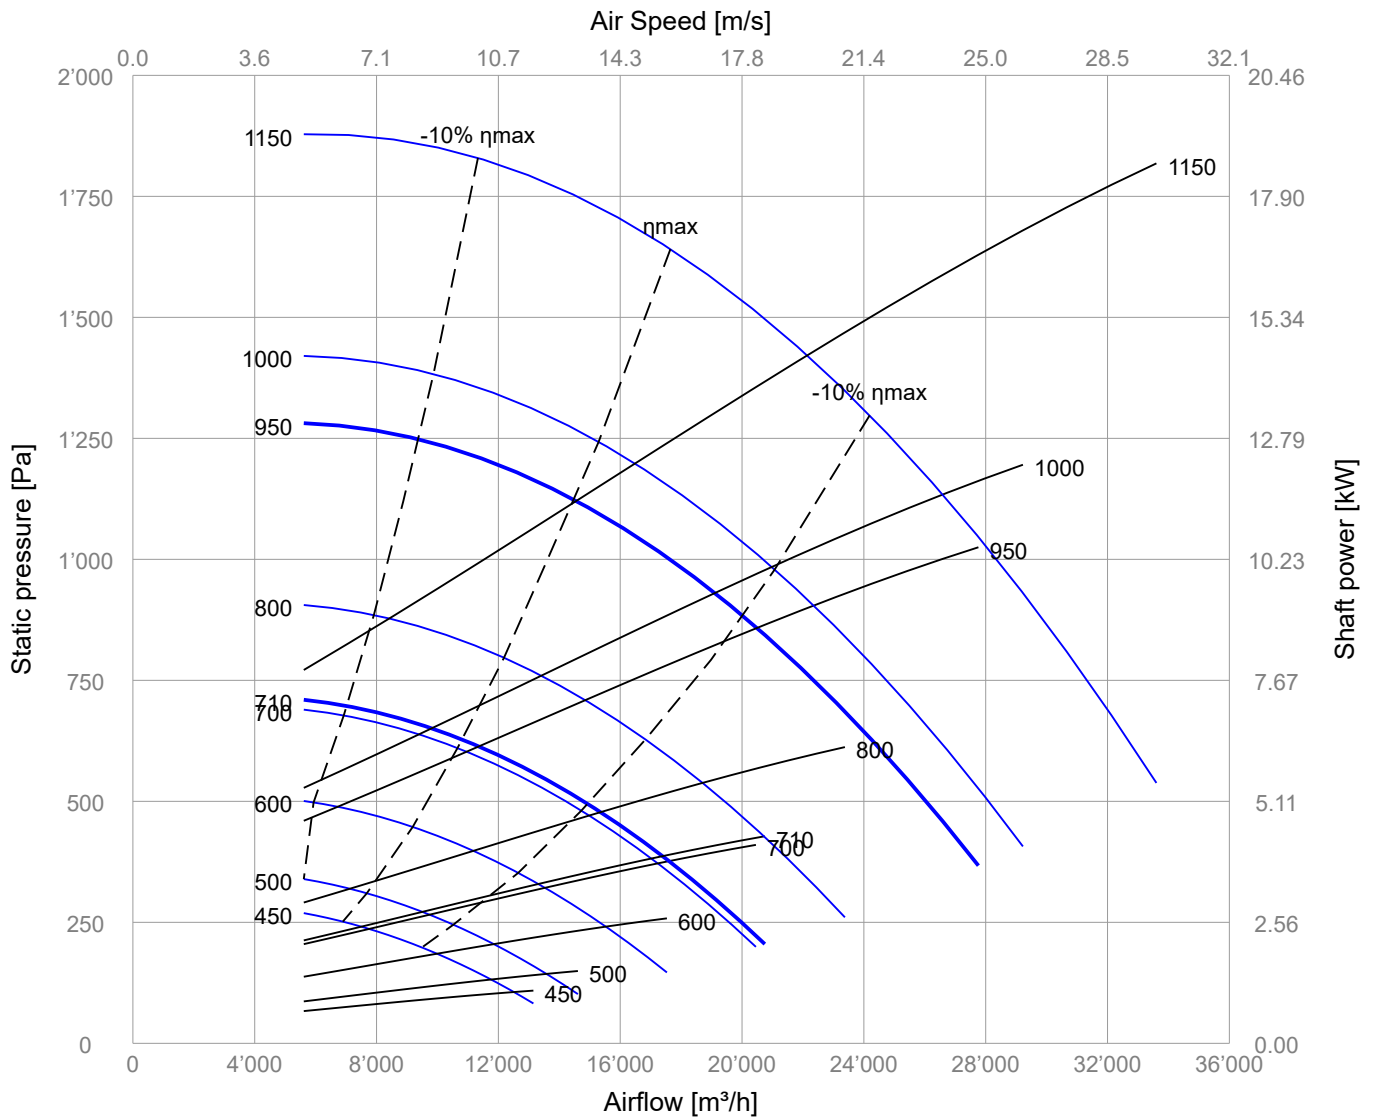

Sound niveau level LwA dB(A)		Sound power level LpA = LwA - 7 dB(A)								Dist. 1 m
ISO 5136										
n	LwA	Hz								
min <sup>-1</sup>	dB(A)	63	125	250	500	1000	2000	4000	8000	
1650	87	62	72	81	81	81	77	72	62	
1420	83	58	68	77	77	77	73	68	58	
950	75	50	60	69	69	69	65	60	50	
800	71	46	56	65	65	65	61	56	46	
710	68	43	53	62	62	62	58	53	43	
600	65	40	50	59	59	59	55	50	40	

Sound niveau level LwA dB(A)		Sound power level LpA = LwA - 7 dB(A)								Dist. 1 m
ISO 5136										
n	LwA	Hz								
min <sup>-1</sup>	dB(A)	63	125	250	500	1000	2000	4000	8000	
1470	88	67	75	82	82	82	77	72	63	
1420	87	66	74	81	81	81	76	71	62	
950	79	58	66	73	73	73	68	63	54	
710	72	51	59	66	66	66	61	56	47	
500	65	44	52	59	59	59	54	49	40	

Sound niveau level LwA dB(A)		Sound power level LpA = LwA - 7 dB(A)								Dist. 1 m
ISO 5136										
n	LwA	Hz								
min <sup>-1</sup>	dB(A)	63	125	250	500	1000	2000	4000	8000	
1300	89	69	78	84	84	83	77	73	63	
950	83	63	72	78	78	77	71	67	57	
710	76	56	65	71	71	70	64	60	50	
700	76	56	65	71	71	70	64	60	50	
450	66	46	55	61	61	60	54	50	40	

Sound niveau level LwA dB(A)		Sound power level LpA = LwA - 7 dB(A)								Dist. 1 m
ISO 5136										
n	LwA	Hz								
min <sup>-1</sup>	dB(A)	63	125	250	500	1000	2000	4000	8000	
1150	92	74	82	86	87	85	78	74	65	
950	88	70	78	82	83	81	74	70	61	
710	81	63	71	75	76	74	67	63	54	
600	78	60	68	72	73	71	64	60	51	
450	71	53	61	65	66	64	57	53	44	