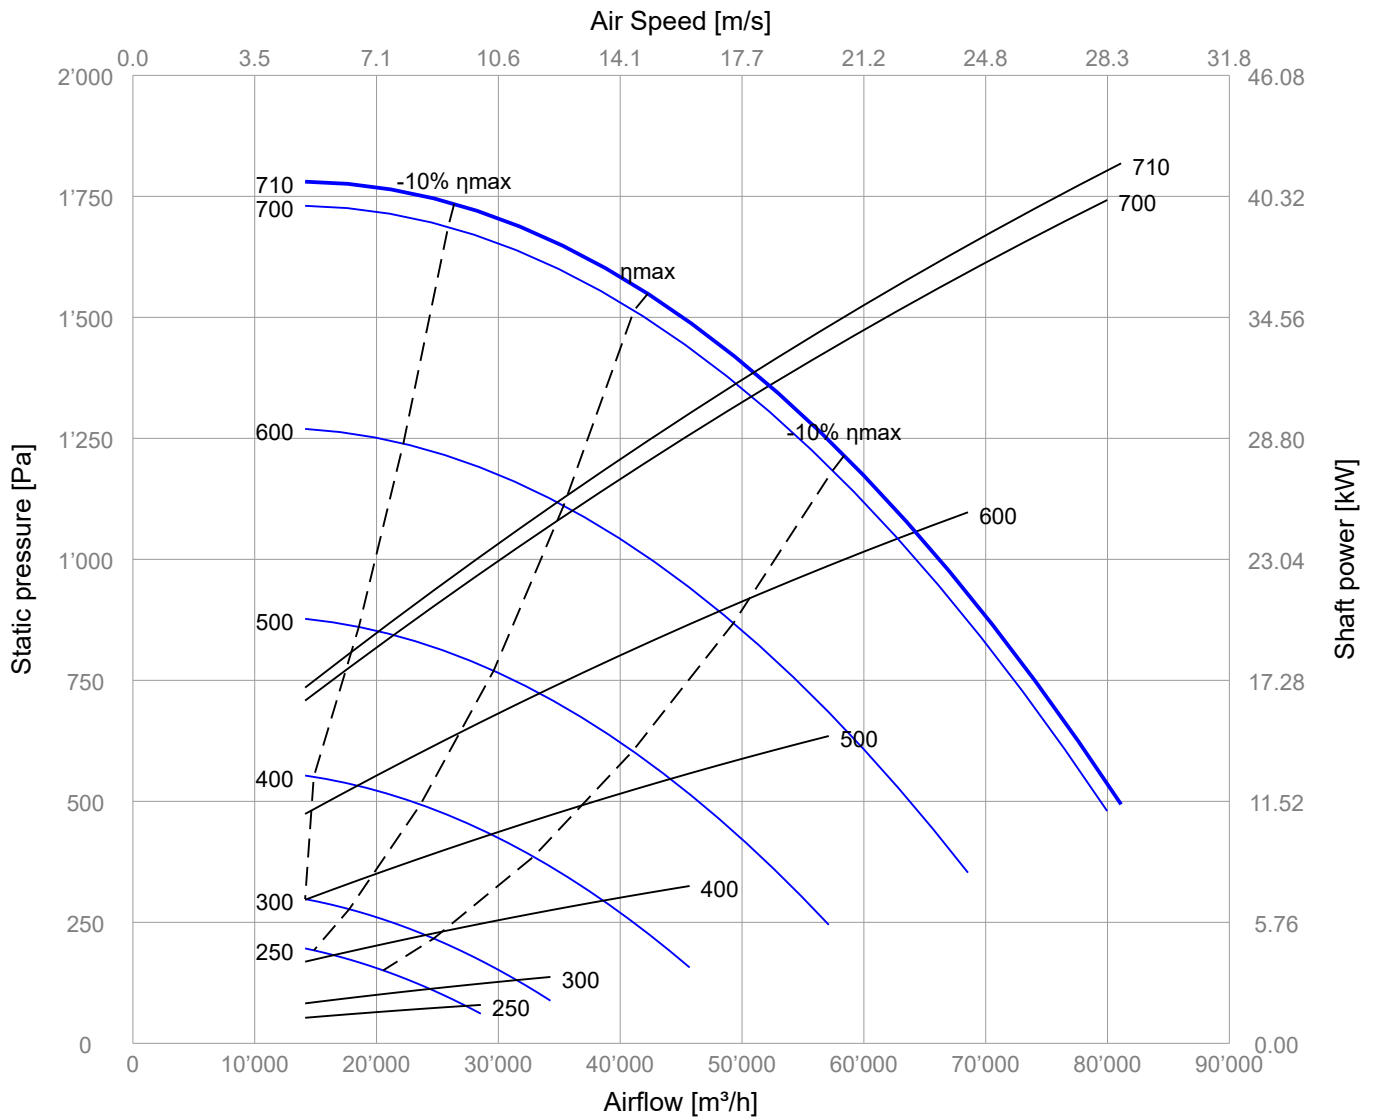

www.colasit.nl

Competence in plastics. Worldwide.

Sound niveau level LwA dB(A)		Sound power level LpA = LwA - 7 dB(A)								Dist. 1 m
ISO 5136										
n	LwA	Hz								
min <sup>-1</sup>	dB(A)	63	125	250	500	1000	2000	4000	8000	
900	91	73	81	85	86	84	77	73	64	
710	86	68	76	80	81	79	72	68	59	
500	79	61	69	73	74	72	65	61	52	
350	71	53	61	65	66	64	57	53	44	

Sound niveau level LwA dB(A)		Sound power level LpA = LwA - 7 dB(A)							Dist. 1 m
ISO 5136									
n	LwA	Hz							
min <sup>-1</sup>	dB(A)	63	125	250	500	1000	2000	4000	8000
800	93	75	83	87	88	86	79	75	66
710	90	72	80	84	85	83	76	72	63
400	78	60	68	72	73	71	64	60	51
300	72	54	62	66	67	65	58	54	45

Sound niveau level LwA dB(A)		Sound power level LpA = LwA - 7 dB(A)								Dist. 1 m
ISO 5136										
n	LwA	Hz								
min <sup>-1</sup>	dB(A)	63	125	250	500	1000	2000	4000	8000	
710	94	76	84	88	89	87	80	76	67	
400	82	64	72	76	77	75	68	64	55	
250	72	54	62	66	67	65	58	54	45	