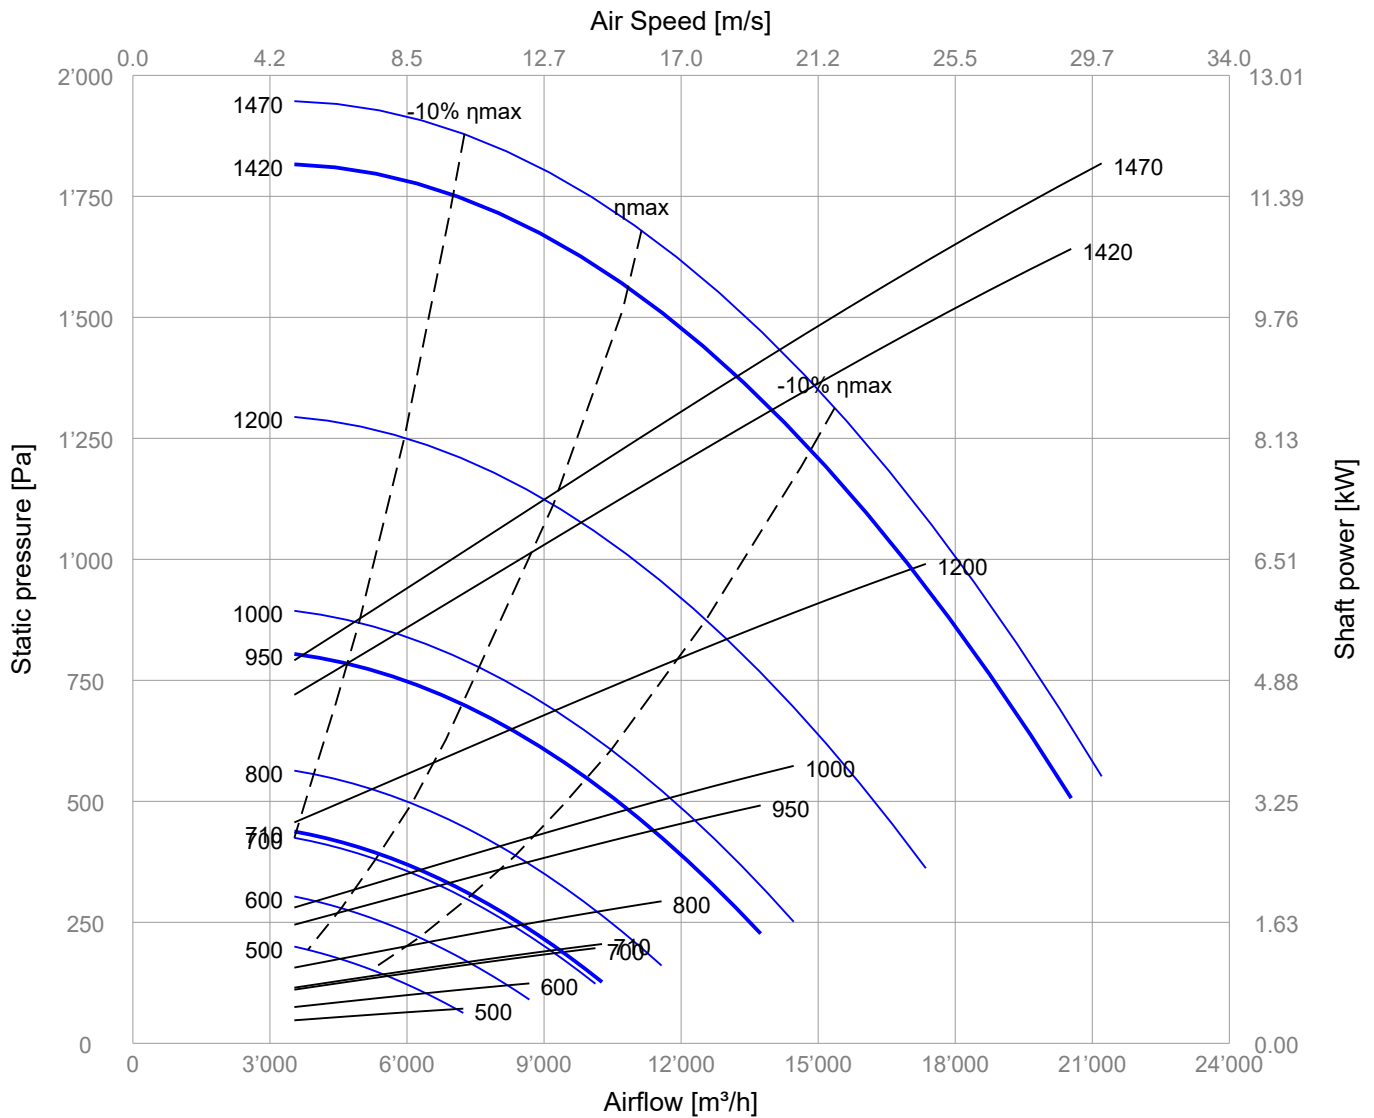

Sound niveau level LwA dB(A)		Sound power level LpA = LwA - 7 dB(A)								Dist. 1 m
ISO 5136										
n	LwA	Hz								
min <sup>-1</sup>	dB(A)	63	125	250	500	1000	2000	4000	8000	
1650	87	62	72	81	81	81	77	72	62	
1420	83	58	68	77	77	77	73	68	58	
950	75	50	60	69	69	69	65	60	50	
800	71	46	56	65	65	65	61	56	46	
710	68	43	53	62	62	62	58	53	43	
600	65	40	50	59	59	59	55	50	40	

Sound niveau level LwA dB(A)		Sound power level LpA = LwA - 7 dB(A)								Dist. 1 m
ISO 5136										
n	LwA	Hz								
min <sup>-1</sup>	dB(A)	63	125	250	500	1000	2000	4000	8000	
1470	88	67	75	82	82	82	77	72	63	
1420	87	66	74	81	81	81	76	71	62	
950	79	58	66	73	73	73	68	63	54	
710	72	51	59	66	66	66	61	56	47	
500	65	44	52	59	59	59	54	49	40	

Sound niveau level LwA dB(A)		Sound power level LpA = LwA - 7 dB(A)								Dist. 1 m
ISO 5136										
n	LwA	Hz								
min <sup>-1</sup>	dB(A)	63	125	250	500	1000	2000	4000	8000	
1300	89	69	78	84	84	83	77	73	63	
950	83	63	72	78	78	77	71	67	57	
710	76	56	65	71	71	70	64	60	50	
700	76	56	65	71	71	70	64	60	50	
450	66	46	55	61	61	60	54	50	40	

Sound niveau level LwA dB(A)		Sound power level LpA = LwA - 7 dB(A)								Dist. 1 m
ISO 5136										
n	LwA	Hz								
min <sup>-1</sup>	dB(A)	63	125	250	500	1000	2000	4000	8000	
1150	92	74	82	86	87	85	78	74	65	
950	88	70	78	82	83	81	74	70	61	
710	81	63	71	75	76	74	67	63	54	
600	78	60	68	72	73	71	64	60	51	
450	71	53	61	65	66	64	57	53	44	