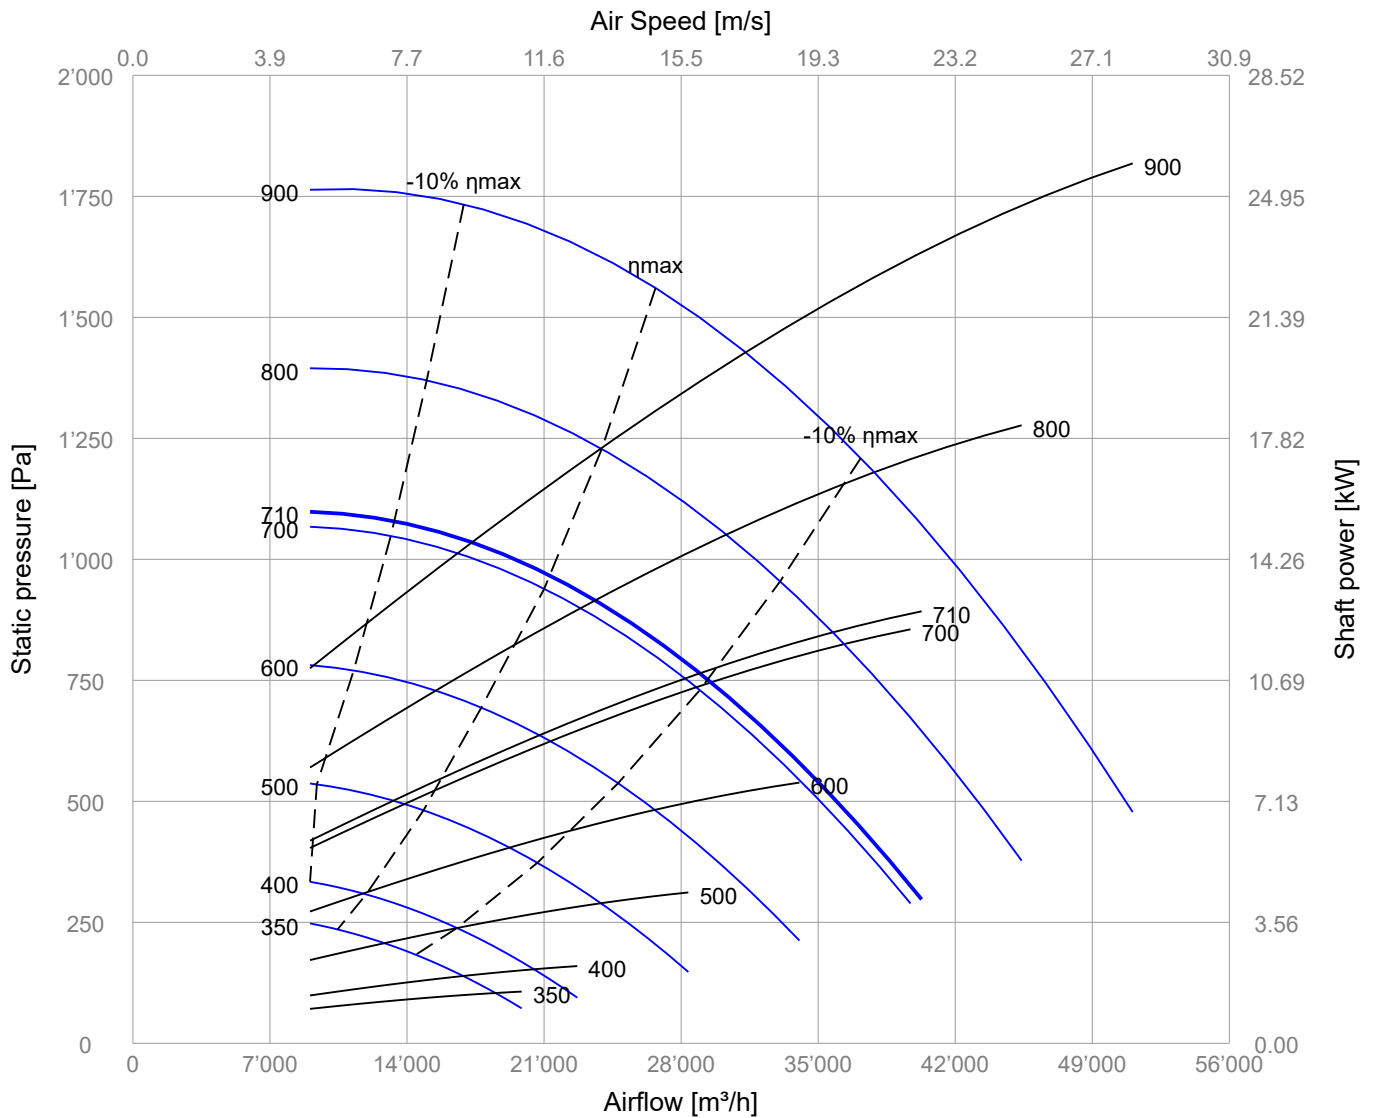

Sound niveau level LwA dB(A)		Sound power level LpA = LwA - 7 dB(A)								Dist. 1 m
ISO 5136										
n	LwA	Hz								
min⁻¹	dB(A)	63	125	250	500	1000	2000	4000	8000	
900	91	73	81	85	86	84	77	73	64	
710	86	68	76	80	81	79	72	68	59	
500	79	61	69	73	74	72	65	61	52	
350	71	53	61	65	66	64	57	53	44