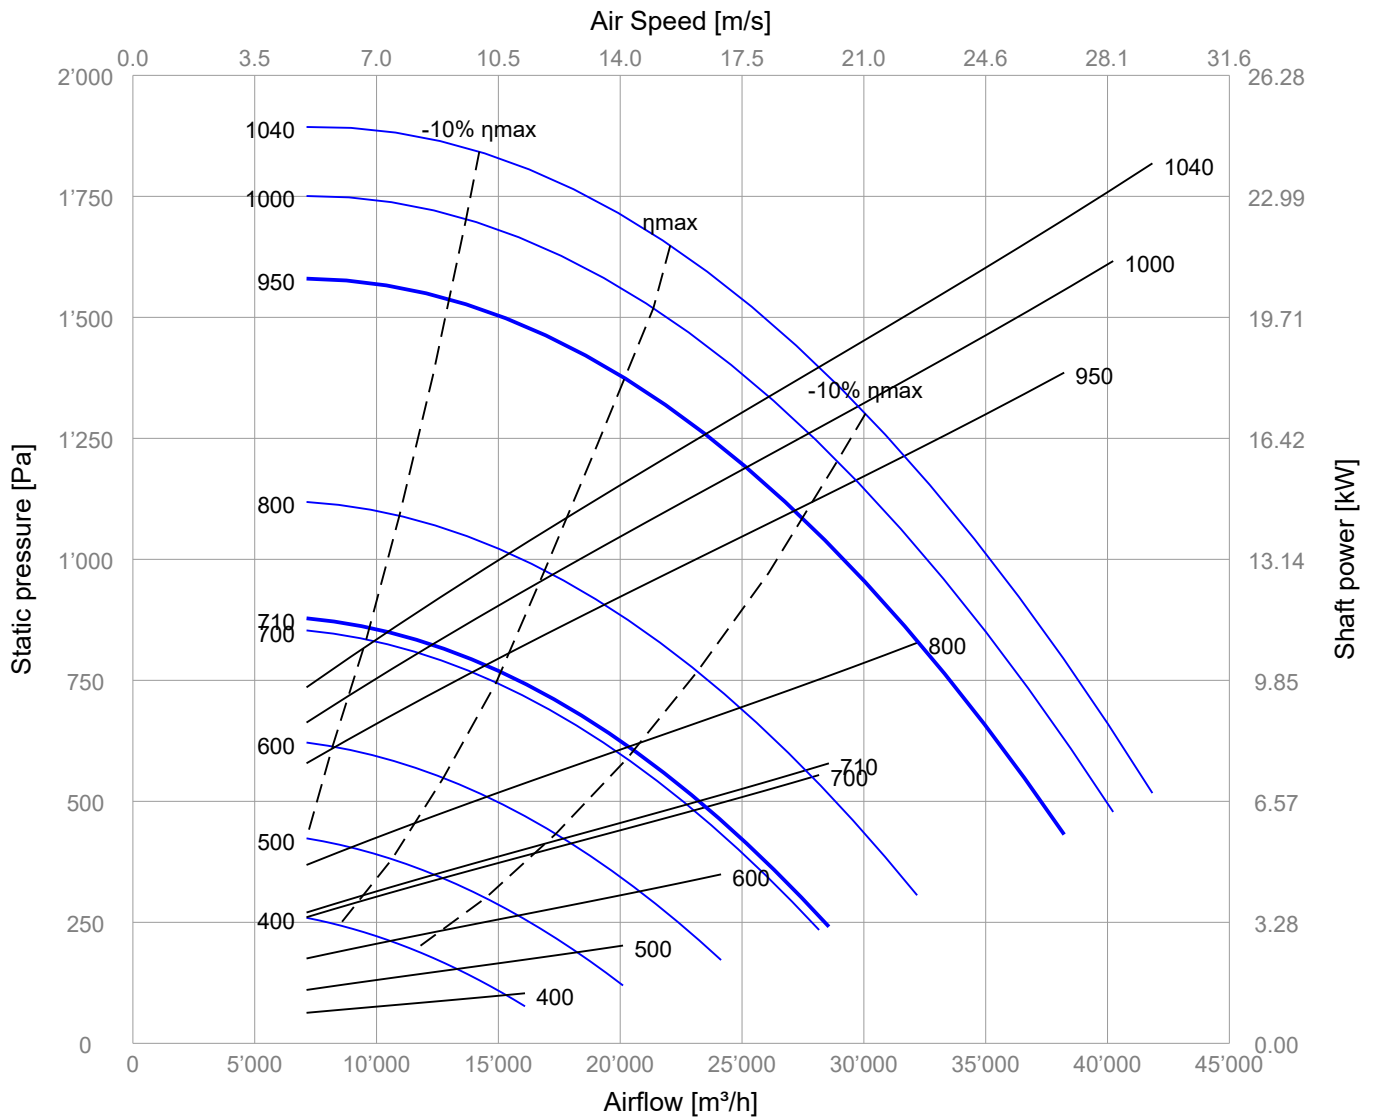

Sound niveau level LwA dB(A)		Sound power level LpA = LwA - 7 dB(A)								Dist. 1 m
ISO 5136										
n	LwA	Hz								
min <sup>-1</sup>	dB(A)	63	125	250	500	1000	2000	4000	8000	
1650	87	62	72	81	81	81	77	72	62	
1420	83	58	68	77	77	77	73	68	58	
950	75	50	60	69	69	69	65	60	50	
800	71	46	56	65	65	65	61	56	46	
710	68	43	53	62	62	62	58	53	43	
600	65	40	50	59	59	59	55	50	40	

Sound niveau level LwA dB(A)		Sound power level LpA = LwA - 7 dB(A)								Dist. 1 m
ISO 5136										
n	LwA	Hz								
min <sup>-1</sup>	dB(A)	63	125	250	500	1000	2000	4000	8000	
1470	88	67	75	82	82	82	77	72	63	
1420	87	66	74	81	81	81	76	71	62	
950	79	58	66	73	73	73	68	63	54	
710	72	51	59	66	66	66	61	56	47	
500	65	44	52	59	59	59	54	49	40	

Sound niveau level LwA dB(A)		Sound power level LpA = LwA - 7 dB(A)								Dist. 1 m
ISO 5136										
n	LwA	Hz								
min <sup>-1</sup>	dB(A)	63	125	250	500	1000	2000	4000	8000	
1300	89	69	78	84	84	83	77	73	63	
950	83	63	72	78	78	77	71	67	57	
710	76	56	65	71	71	70	64	60	50	
700	76	56	65	71	71	70	64	60	50	
450	66	46	55	61	61	60	54	50	40	

Sound niveau level LwA dB(A)		Sound power level LpA = LwA - 7 dB(A)								Dist. 1 m
ISO 5136										
n	LwA	Hz								
min <sup>-1</sup>	dB(A)	63	125	250	500	1000	2000	4000	8000	
1150	92	74	82	86	87	85	78	74	65	
950	88	70	78	82	83	81	74	70	61	
710	81	63	71	75	76	74	67	63	54	
600	78	60	68	72	73	71	64	60	51	
450	71	53	61	65	66	64	57	53	44	