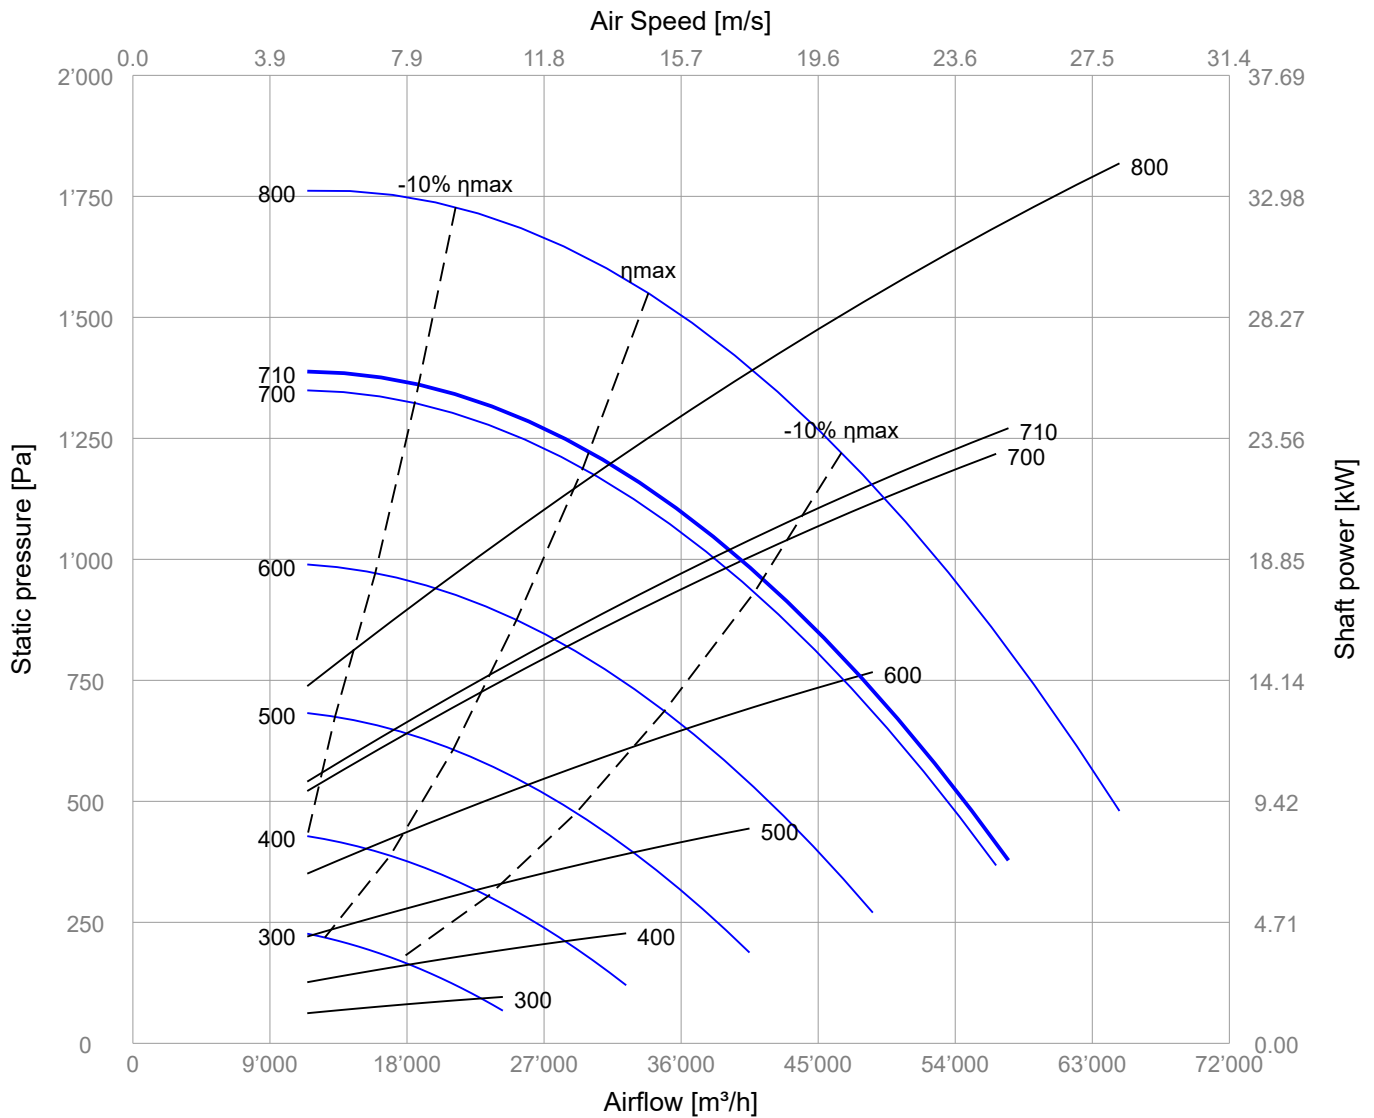

Sound niveau level LwA dB(A)		Sound power level LpA = LwA - 7 dB(A)							Dist. 1 m	
ISO 5136										
n	LwA	Hz								
min <sup>-1</sup>	dB(A)	63	125	250	500	1000	2000	4000	8000	
1040	92	75	73	87	88	86	79	75	66	
950	90	73	71	85	86	84	77	73	64	
710	83	66	64	78	79	77	70	66	57	
500	76	59	57	71	72	70	63	59	50	
400	71	54	52	66	67	65	58	54	45	

www.colasit.nl

Competence in plastics. Worldwide.

Sound niveau level LwA dB(A)		Sound power level LpA = LwA - 7 dB(A)								Dist. 1 m
ISO 5136										
n	LwA	Hz								
min <sup>-1</sup>	dB(A)	63	125	250	500	1000	2000	4000	8000	
900	91	73	81	85	86	84	77	73	64	
710	86	68	76	80	81	79	72	68	59	
500	79	61	69	73	74	72	65	61	52	
350	71	53	61	65	66	64	57	53	44	

Sound niveau level LwA dB(A)		Sound power level LpA = LwA - 7 dB(A)							Dist. 1 m
ISO 5136									
n	LwA	Hz							
min <sup>-1</sup>	dB(A)	63	125	250	500	1000	2000	4000	8000
800	93	75	83	87	88	86	79	75	66
710	90	72	80	84	85	83	76	72	63
400	78	60	68	72	73	71	64	60	51
300	72	54	62	66	67	65	58	54	45