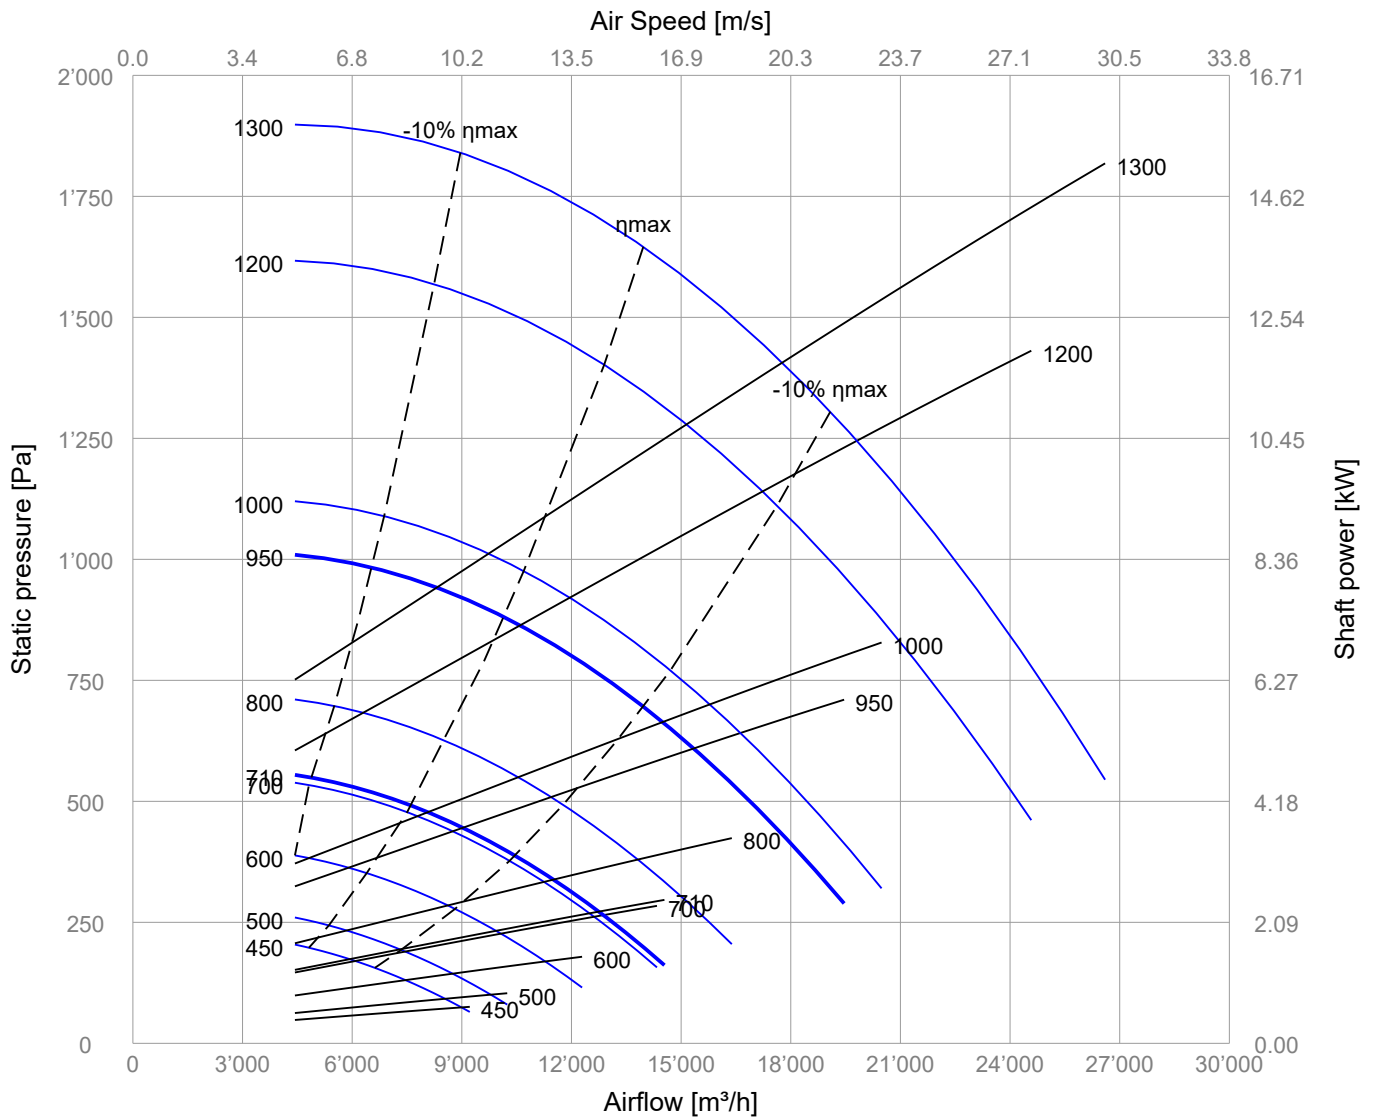

Sound niveau level LwA dB(A)		Sound power level LpA = LwA - 7 dB(A)								Dist. 1 m
ISO 5136										
n	LwA	Hz								
min <sup>-1</sup>	dB(A)	63	125	250	500	1000	2000	4000	8000	
1650	87	62	72	81	81	81	77	72	62	
1420	83	58	68	77	77	77	73	68	58	
950	75	50	60	69	69	69	65	60	50	
800	71	46	56	65	65	65	61	56	46	
710	68	43	53	62	62	62	58	53	43	
600	65	40	50	59	59	59	55	50	40	

Sound niveau level LwA dB(A)		Sound power level LpA = LwA - 7 dB(A)								Dist. 1 m
ISO 5136										
n	LwA	Hz								
min <sup>-1</sup>	dB(A)	63	125	250	500	1000	2000	4000	8000	
1470	88	67	75	82	82	82	77	72	63	
1420	87	66	74	81	81	81	76	71	62	
950	79	58	66	73	73	73	68	63	54	
710	72	51	59	66	66	66	61	56	47	
500	65	44	52	59	59	59	54	49	40	

Sound niveau level LwA dB(A)		Sound power level LpA = LwA - 7 dB(A)								Dist. 1 m
ISO 5136										
n	LwA	Hz								
min <sup>-1</sup>	dB(A)	63	125	250	500	1000	2000	4000	8000	
1300	89	69	78	84	84	83	77	73	63	
950	83	63	72	78	78	77	71	67	57	
710	76	56	65	71	71	70	64	60	50	
700	76	56	65	71	71	70	64	60	50	
450	66	46	55	61	61	60	54	50	40	

Sound niveau level LwA dB(A)		Sound power level LpA = LwA - 7 dB(A)								Dist. 1 m
ISO 5136										
n	LwA	Hz								
min <sup>-1</sup>	dB(A)	63	125	250	500	1000	2000	4000	8000	
1150	92	74	82	86	87	85	78	74	65	
950	88	70	78	82	83	81	74	70	61	
710	81	63	71	75	76	74	67	63	54	
600	78	60	68	72	73	71	64	60	51	
450	71	53	61	65	66	64	57	53	44	