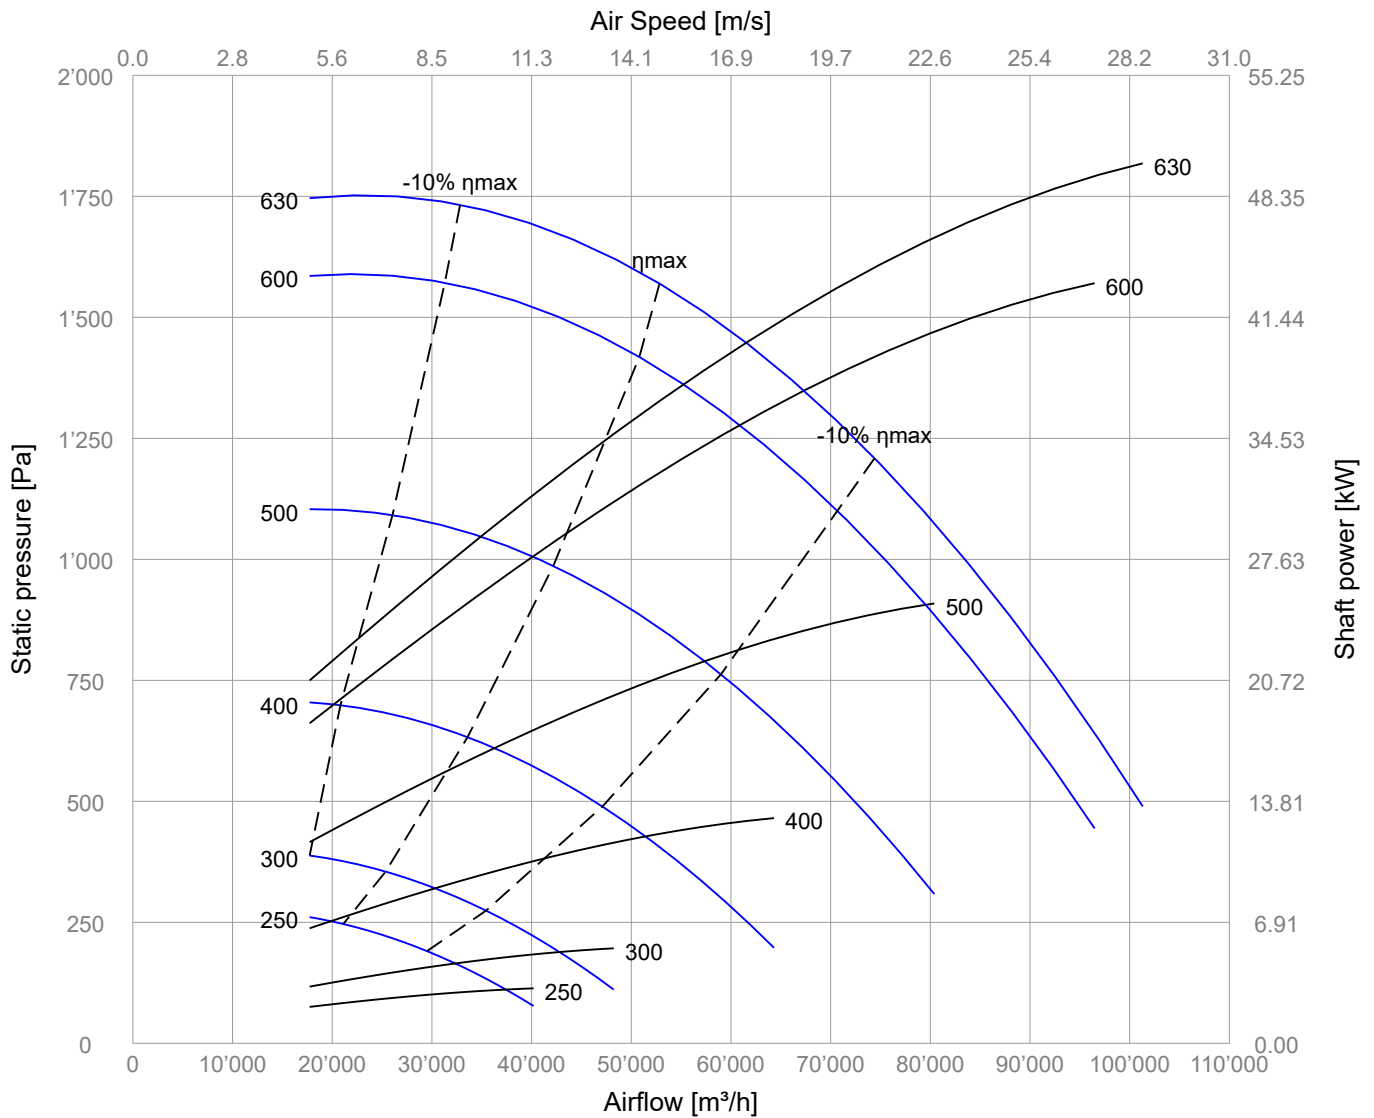

www.colasit.nl

Competence in plastics. Worldwide.

Sound niveau level LwA dB(A)		Sound power level LpA = LwA - 7 dB(A)								Dist. 1 m
ISO 5136										
n	LwA	Hz								
min <sup>-1</sup>	dB(A)	63	125	250	500	1000	2000	4000	8000	
900	91	73	81	85	86	84	77	73	64	
710	86	68	76	80	81	79	72	68	59	
500	79	61	69	73	74	72	65	61	52	
350	71	53	61	65	66	64	57	53	44	

Sound niveau level LwA dB(A)		Sound power level LpA = LwA - 7 dB(A)							Dist. 1 m
ISO 5136									
n	LwA	Hz							
min <sup>-1</sup>	dB(A)	63	125	250	500	1000	2000	4000	8000
800	93	75	83	87	88	86	79	75	66
710	90	72	80	84	85	83	76	72	63
400	78	60	68	72	73	71	64	60	51
300	72	54	62	66	67	65	58	54	45

Sound niveau level LwA dB(A)		Sound power level LpA = LwA - 7 dB(A)								Dist. 1 m
ISO 5136										
n	LwA	Hz								
min <sup>-1</sup>	dB(A)	63	125	250	500	1000	2000	4000	8000	
710	94	76	84	88	89	87	80	76	67	
400	82	64	72	76	77	75	68	64	55	
250	72	54	62	66	67	65	58	54	45	