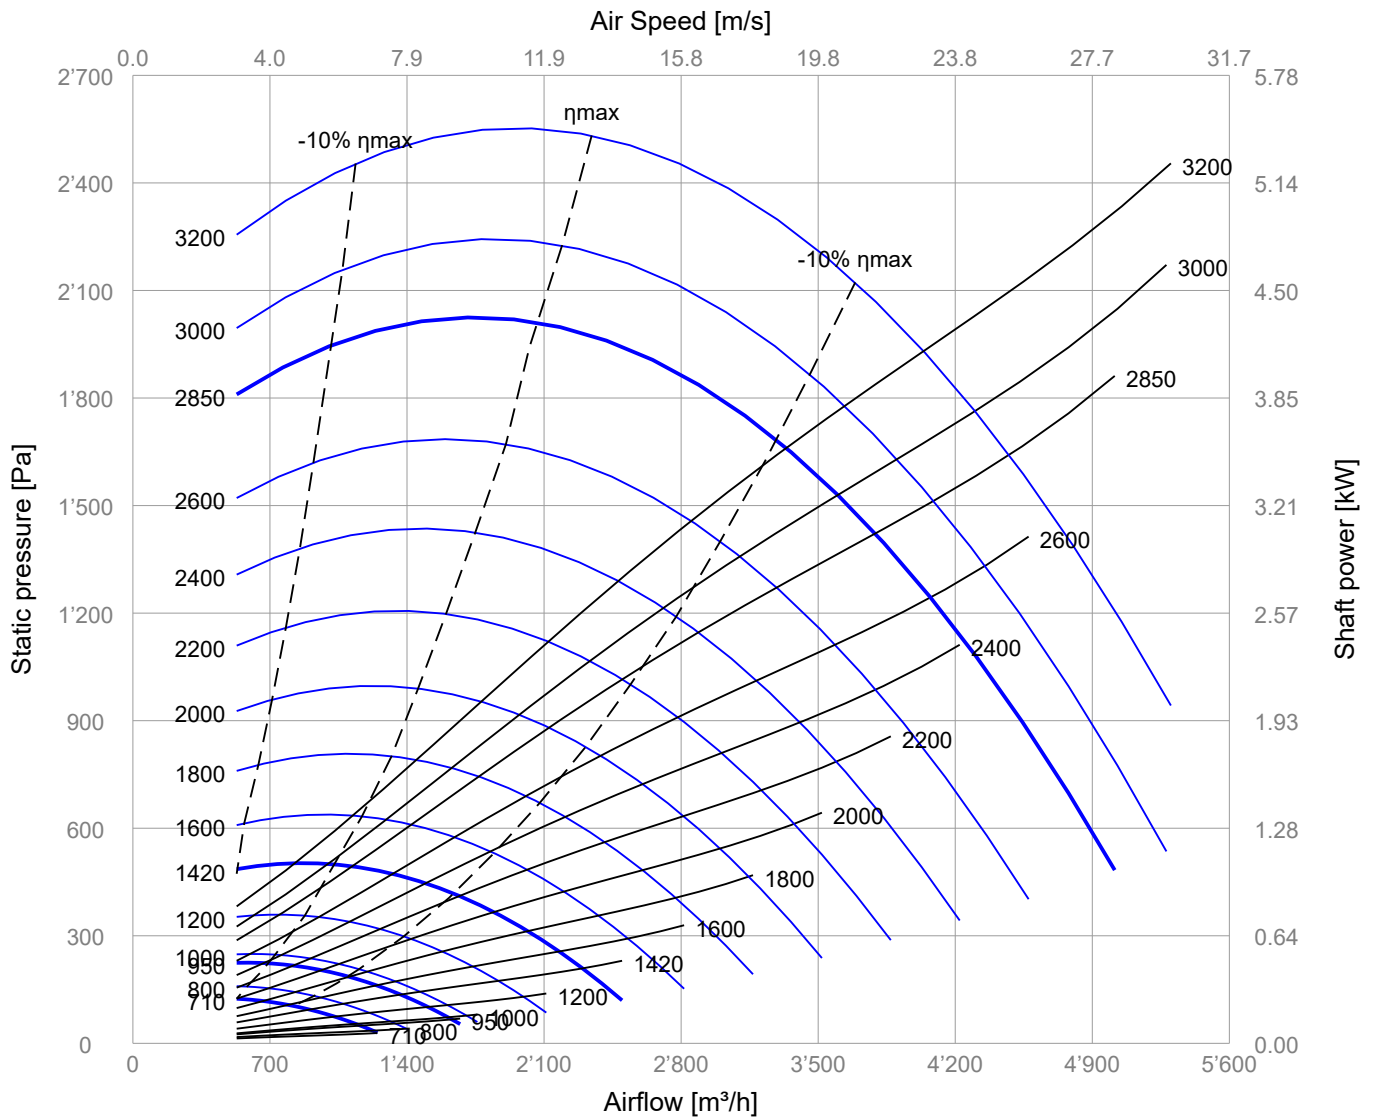

Sound niveau level LwA dB(A)		Sound power level LpA = LwA - 7 dB(A)								Dist. 1 m
ISO 5136										
n	LwA	Hz								
min⁻¹	dB(A)	63	125	250	500	1000	2000	4000	8000	
3200	83	44	59	68	72	79	79	70	58	
2850	80	41	56	65	69	76	76	67	55	
1600	68	29	44	53	57	64	64	55	43	
1420	65	26	41	50	54	61	61	52	40	
950	57	18	33	42	46	53	53	44	32	
710	50	11	26	35	39	46	46	37	25	

Edition 2026 • subject to alterations • Copyright by COLASIT AG, Spiez

COLASIT Holland B.V.
Plastic construction • Larenweg 56 • NL-5234 KC 's-Hertogenbosch
Phone +31 (0)73 641 83 15 • verkoop@colasit.nl

www.colasit.nl

Competence in plastics. Worldwide.