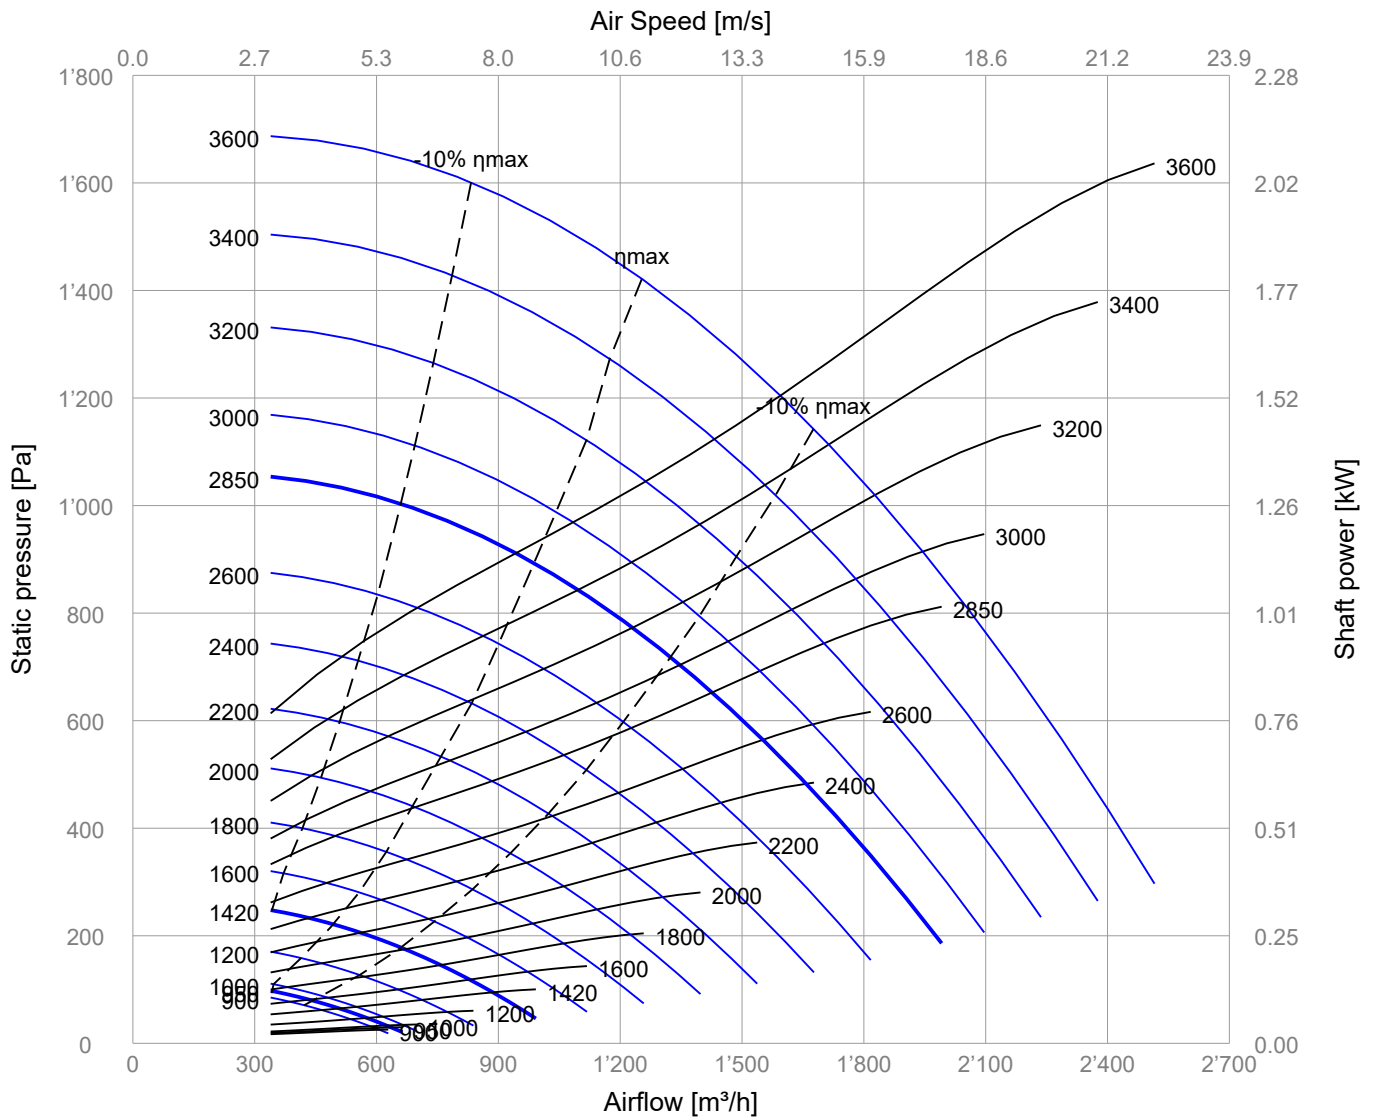

Sound niveau level LwA dB(A)		Sound power level LpA = LwA - 7 dB(A)								Dist. 1 m
ISO 5136										
n	LwA	Hz								
min⁻¹	dB(A)	63	125	250	500	1000	2000	4000	8000	
3600	80	34	50	62	69	76	75	69	58	
2850	74	28	44	56	63	70	69	63	52	
1800	64	18	34	46	53	60	59	53	42	
1420	59	13	29	41	48	55	54	48	37	
950	51	5	21	33	40	47	46	40	29	
900	49	3	19	31	38	45	44	38	27	
710	44	0	14	26	33	40	39	33	22	

Edition 2026 • subject to alterations • Copyright by COLASIT AG, Spiez

COLASIT Holland B.V.
Plastic construction • Larenweg 56 • NL-5234 KC 's-Hertogenbosch
Phone +31 (0)73 641 83 15 • verkoop@colasit.nl

www.colasit.nl

Competence in plastics. Worldwide.