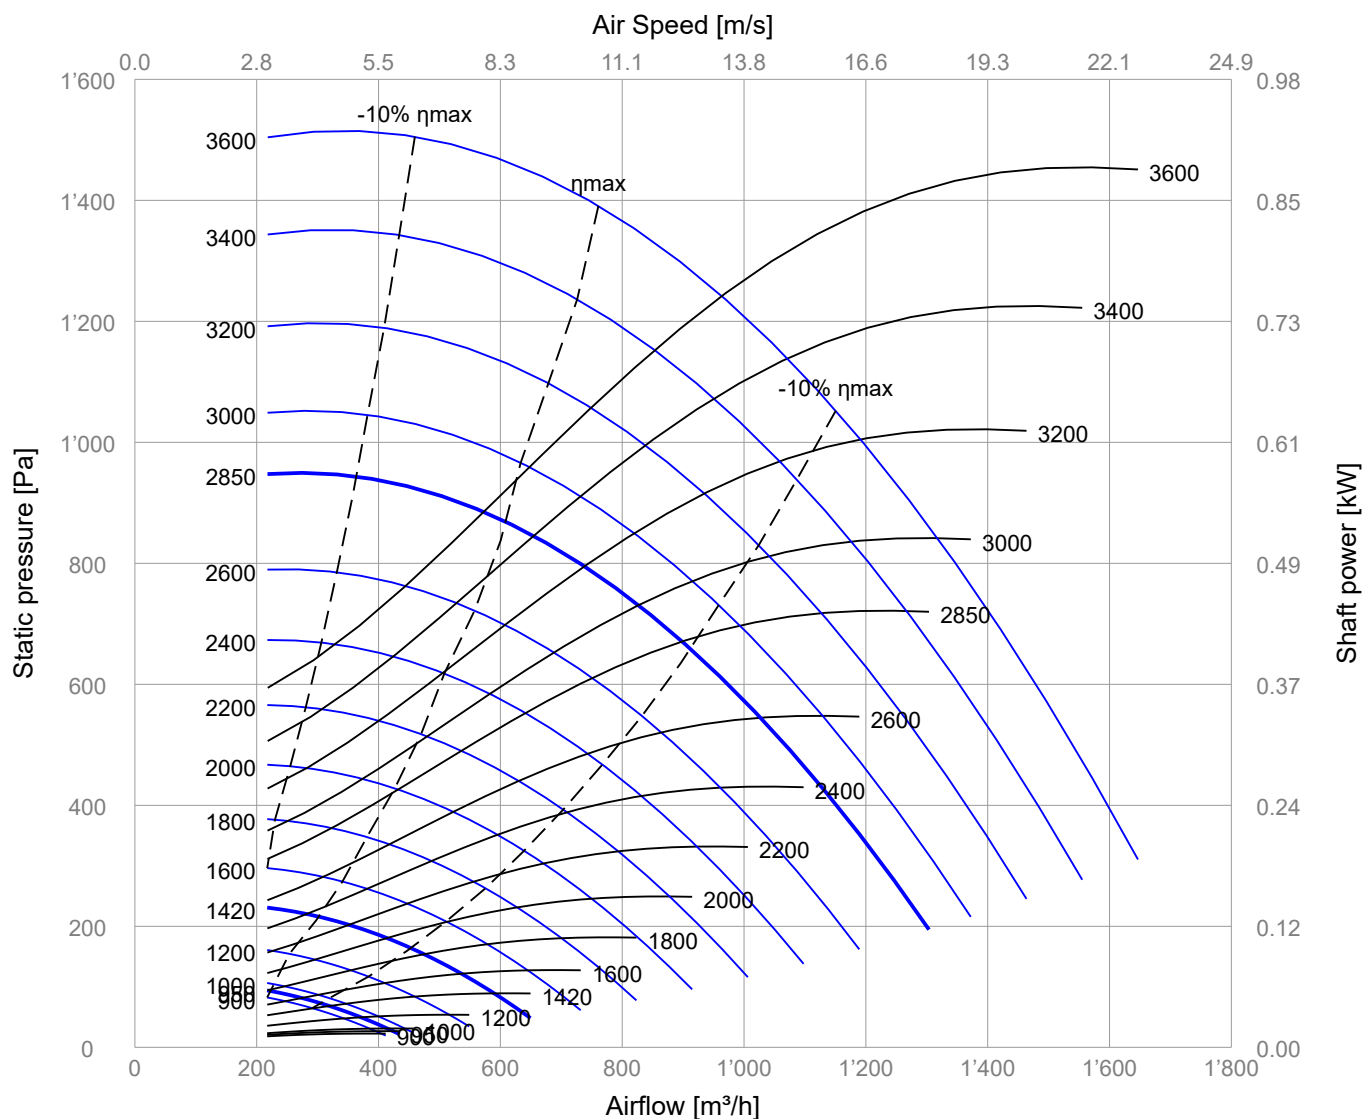

Sound niveau level LwA dB(A)		Sound power level LpA = LwA - 7 dB(A)								Dist. 1 m
ISO 5136										
n	LwA	Hz								
min⁻¹	dB(A)	63	125	250	500	1000	2000	4000	8000	
3600	77	31	47	60	66	73	72	66	55	
2850	71	25	41	54	60	67	66	60	49	
1800	61	15	31	44	50	57	56	50	39	
1420	56	10	26	39	45	52	51	45	34	
950	48	2	18	31	37	44	43	37	26	
900	46	0	16	29	35	42	41	35	24	
710	41	0	11	24	30	37	36	30	19	

Edition 2026 • subject to alterations • Copyright by COLASIT AG, Spiez

COLASIT Holland B.V.
Plastic construction • Larenweg 56 • NL-5234 KC 's-Hertogenbosch
Phone +31 (0)73 641 83 15 • verkoop@colasit.nl

www.colasit.nl

Competence in plastics. Worldwide.