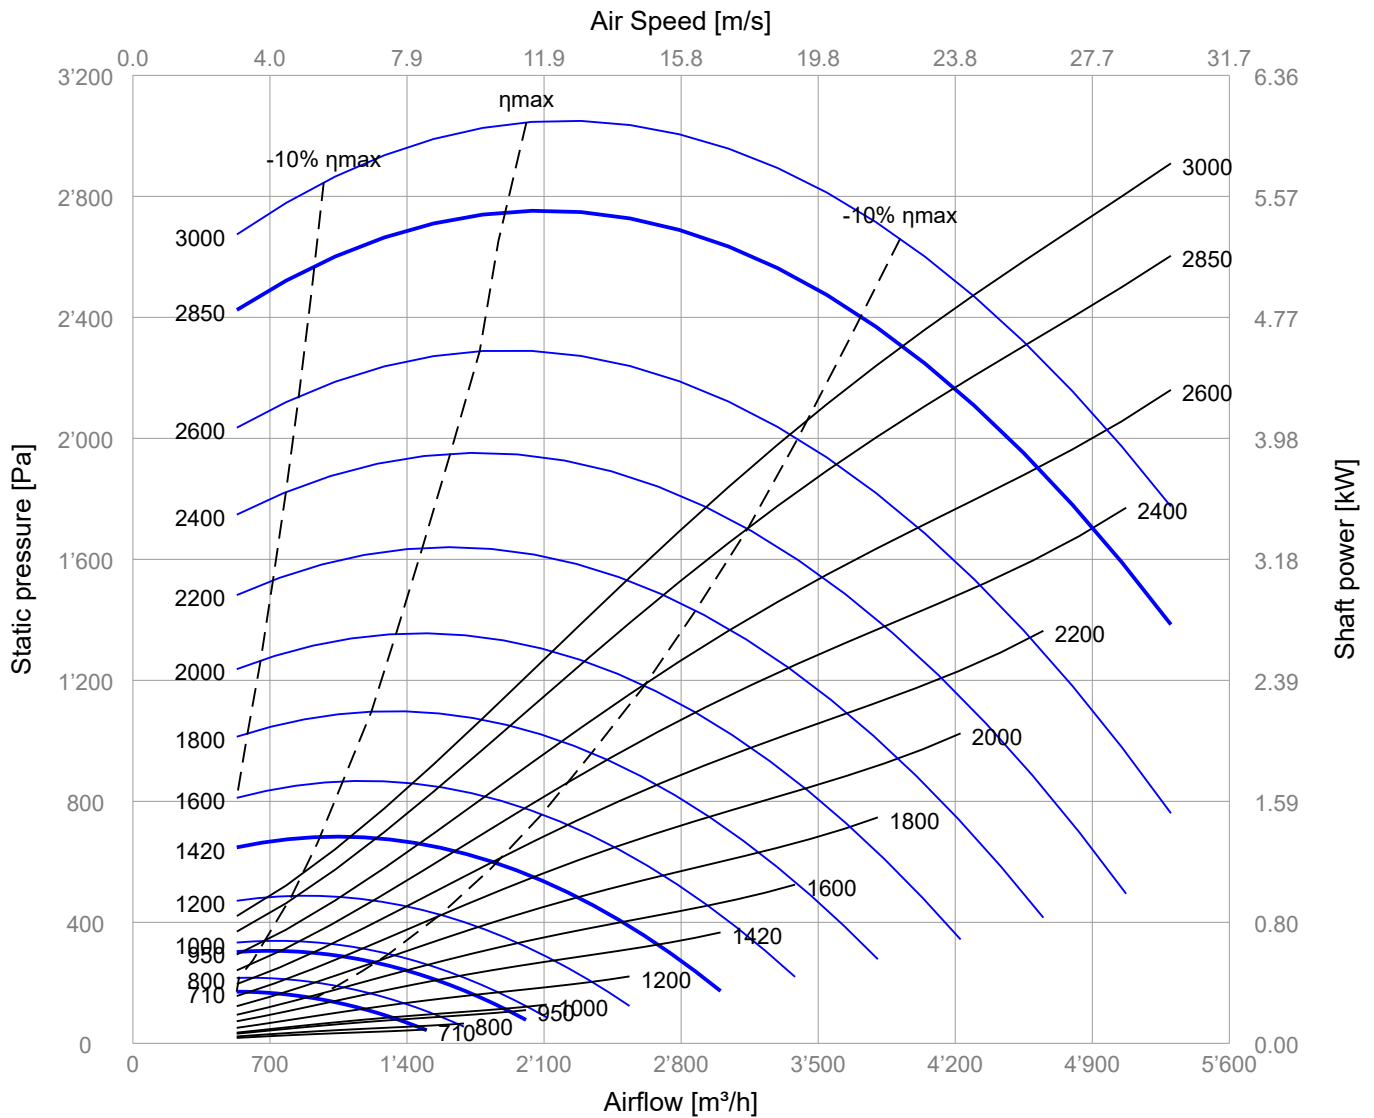

Sound niveau level LwA dB(A)		Sound power level LpA = LwA - 7 dB(A)								Dist. 1 m
ISO 5136										
n	LwA	Hz								
min⁻¹	dB(A)	63	125	250	500	1000	2000	4000	8000	
3000	86	50	65	73	76	82	81	73	61	
2850	84	48	63	71	74	80	79	71	59	
1420	69	33	48	56	59	65	64	56	44	
950	61	25	40	48	51	57	56	48	36	
710	54	18	33	41	44	50	49	41	29	

Edition 2026 • subject to alterations • Copyright by COLASIT AG, Spiez

COLASIT Holland B.V.
Plastic construction • Larenweg 56 • NL-5234 KC 's-Hertogenbosch
Phone +31 (0)73 641 83 15 • verkoop@colasit.nl

www.colasit.nl

Competence in plastics. Worldwide.