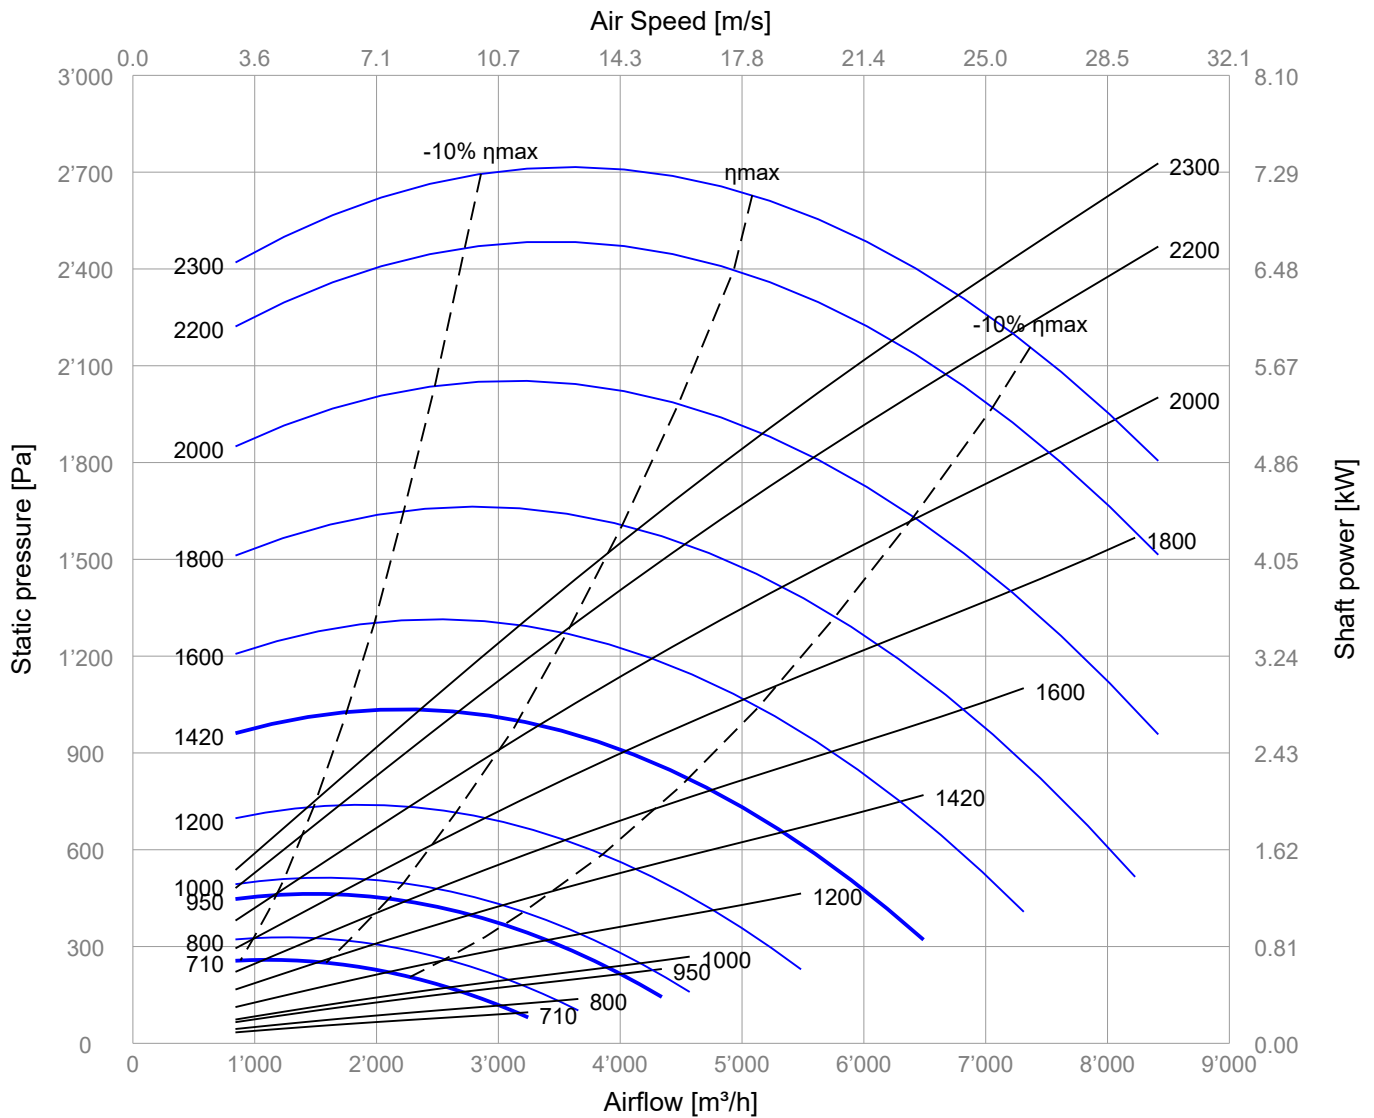

Sound niveau level LwA dB(A)		Sound power level LpA = LwA - 7 dB(A)								Dist. 1 m
ISO 5136										
n	LwA	Hz								
min⁻¹	dB(A)	63	125	250	500	1000	2000	4000	8000	
2300	87	60	71	80	80	82	79	73	63	
1420	76	49	60	69	69	71	68	62	52	
1200	73	46	57	66	66	68	65	59	49	
950	68	41	52	61	61	63	60	54	44	
710	61	34	45	54	54	56	53	47	37	

Edition 2026 • subject to alterations • Copyright by COLASIT AG, Spiez

COLASIT Holland B.V.
Plastic construction • Larenweg 56 • NL-5234 KC 's-Hertogenbosch
Phone +31 (0)73 641 83 15 • verkoop@colasit.nl

www.colasit.nl

Competence in plastics. Worldwide.