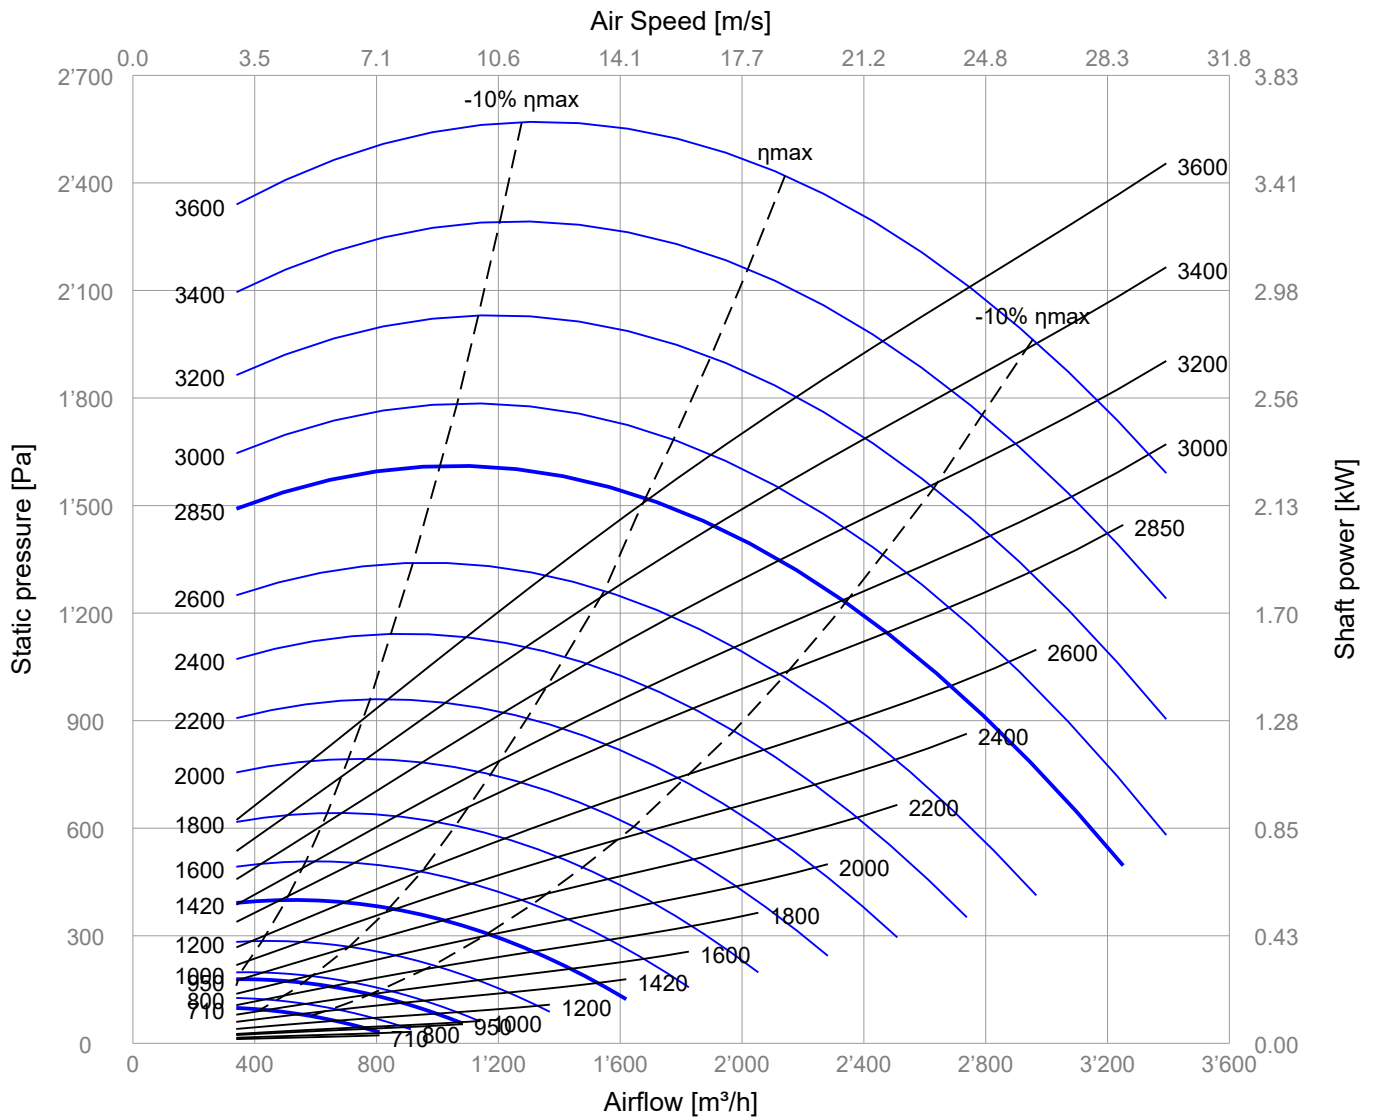

Sound niveau level LwA dB(A)		Sound power level LpA = LwA - 7 dB(A)								Dist. 1 m
ISO 5136										
n	LwA	Hz								
min⁻¹	dB(A)	63	125	250	500	1000	2000	4000	8000	
3600	83	39	56	65	70	79	80	70	58	
2850	77	33	50	59	64	73	74	64	52	
1800	67	23	40	49	54	63	64	54	42	
1420	62	18	35	44	49	58	59	49	37	
950	54	10	27	36	41	50	51	41	29	
710	47	3	20	29	34	43	44	34	22	

Edition 2026 • subject to alterations • Copyright by COLASIT AG, Spiez

COLASIT Holland B.V.
Plastic construction • Larenweg 56 • NL-5234 KC 's-Hertogenbosch
Phone +31 (0)73 641 83 15 • verkoop@colasit.nl

www.colasit.nl

Competence in plastics. Worldwide.