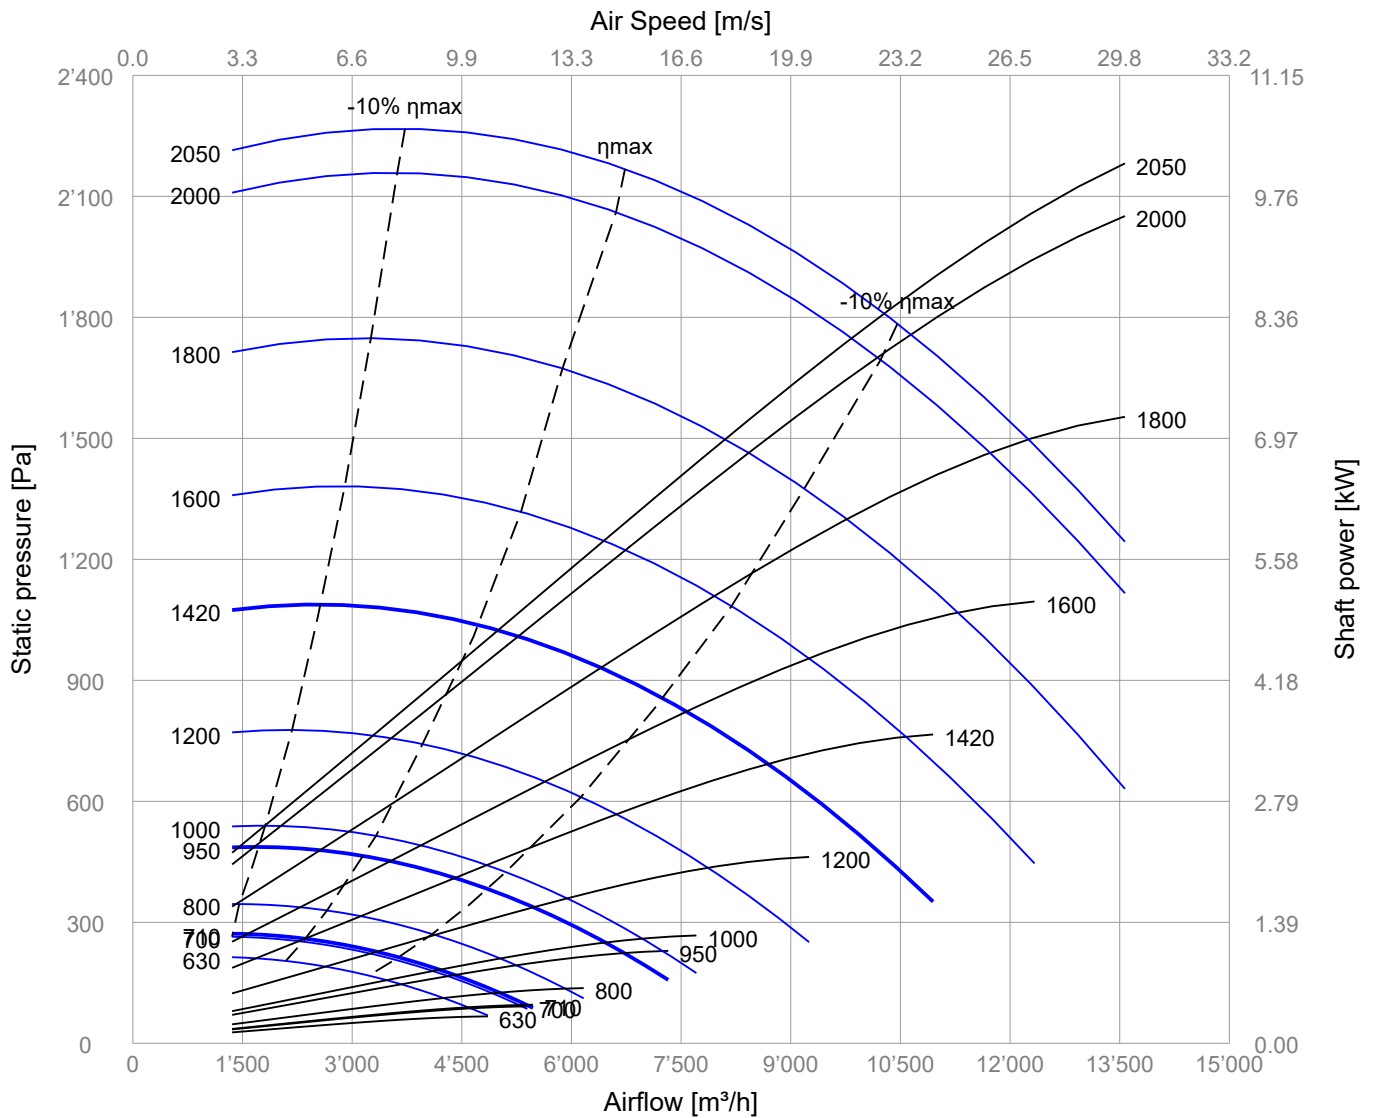

Sound niveau level LwA dB(A)		Sound power level LpA = LwA - 7 dB(A)								Dist. 1 m
ISO 5136										
n	LwA	Hz								
min⁻¹	dB(A)	63	125	250	500	1000	2000	4000	8000	
2050	87	53	67	76	80	84	78	71	62	
1420	79	45	59	68	72	76	70	63	54	
1000	72	38	52	61	65	69	63	56	47	
950	71	37	51	60	64	68	62	55	46	
710	64	30	44	53	57	61	55	48	39	
630	62	28	42	51	55	59	53	46	37