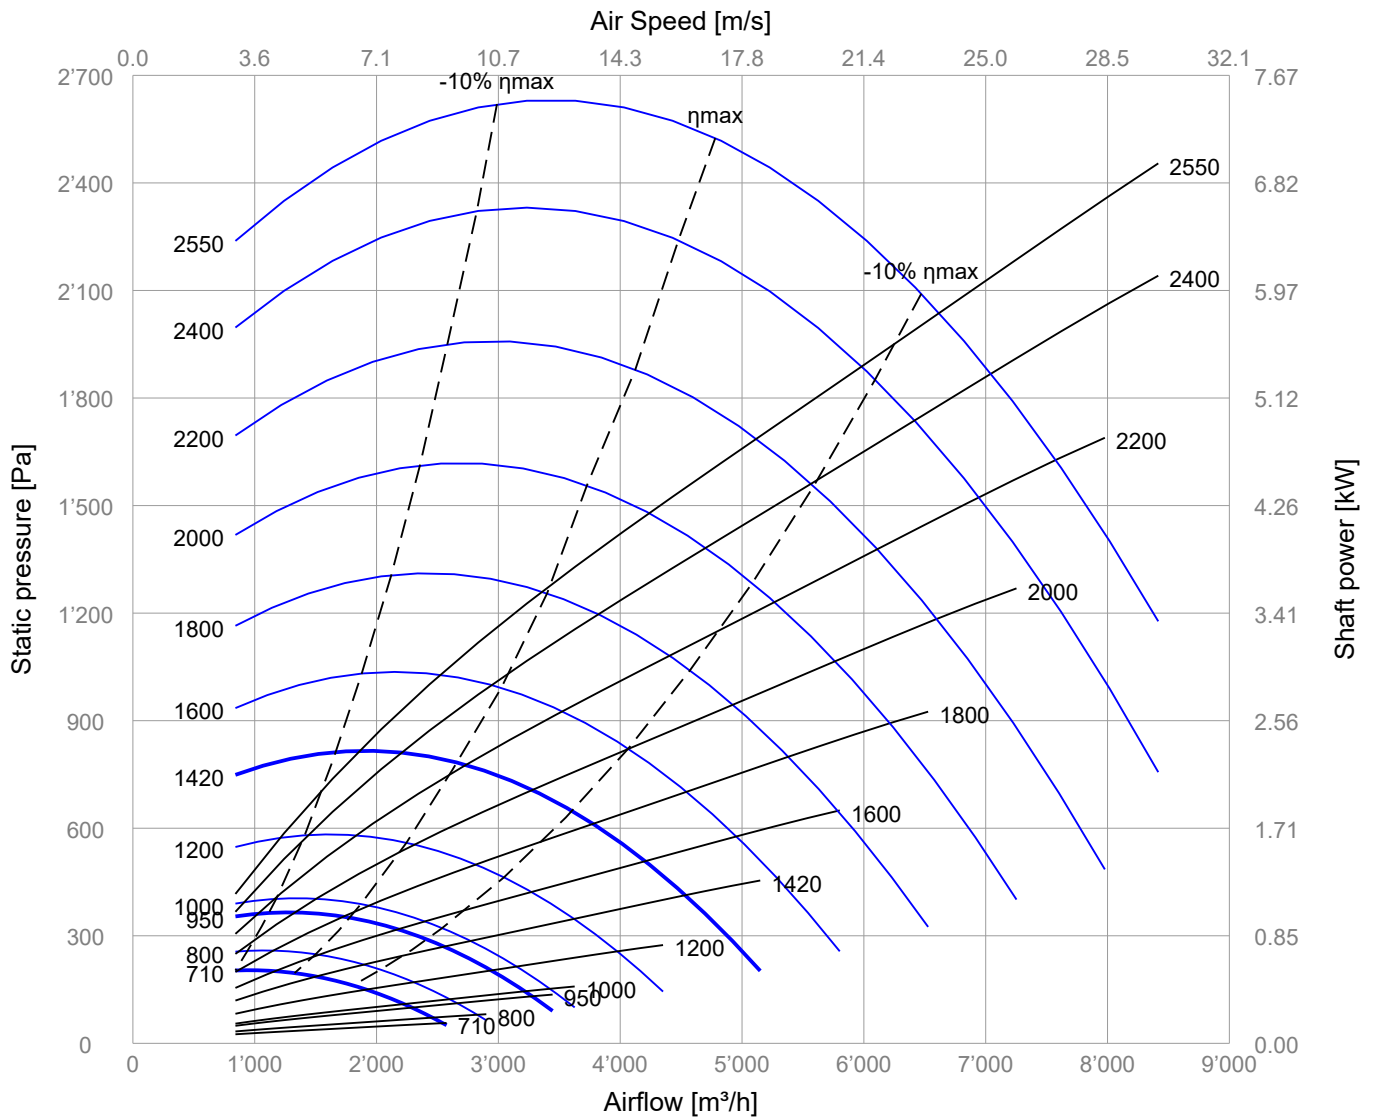

Sound niveau level LwA dB(A)		Sound power level LpA = LwA - 7 dB(A)								Dist. 1 m
ISO 5136										
n	LwA	Hz								
min⁻¹	dB(A)	63	125	250	500	1000	2000	4000	8000	
2550	84	53	65	74	76	80	78	71	60	
1420	71	40	52	61	63	67	65	58	47	
1200	68	37	49	58	60	64	62	55	44	
950	63	32	44	53	55	59	57	50	39	
710	56	25	37	46	48	52	50	43	32	

Edition 2026 • subject to alterations • Copyright by COLASIT AG, Spiez

COLASIT Holland B.V.
Plastic construction • Larenweg 56 • NL-5234 KC 's-Hertogenbosch
Phone +31 (0)73 641 83 15 • verkoop@colasit.nl

www.colasit.nl

Competence in plastics. Worldwide.