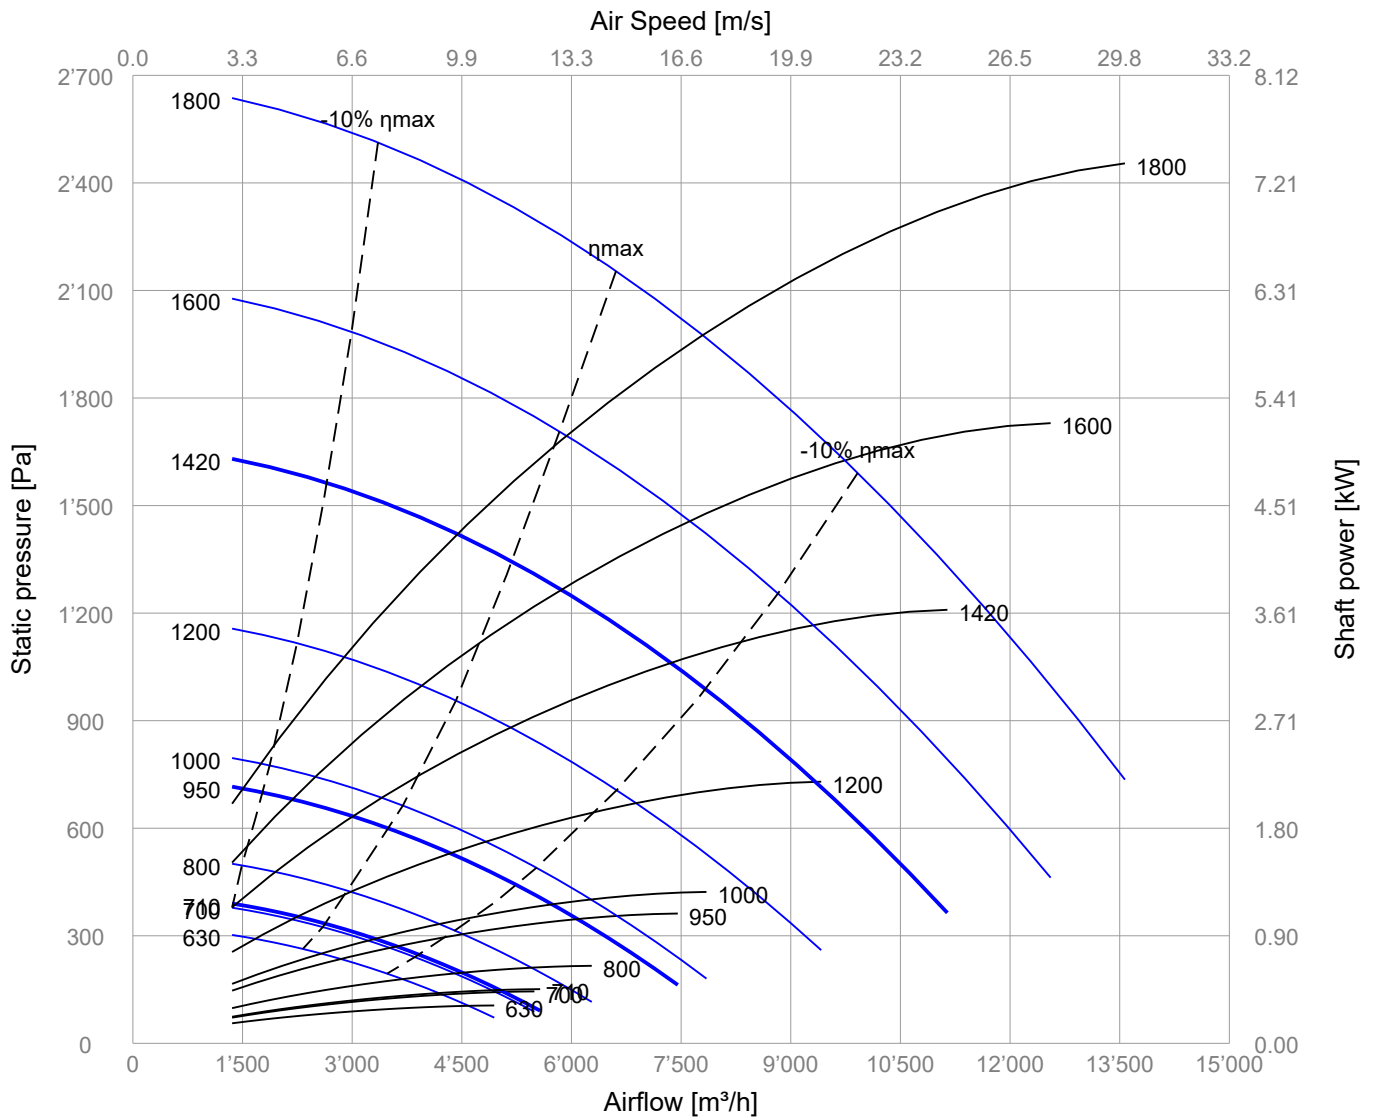

Sound niveau level LwA dB(A)		Sound power level LpA = LwA - 7 dB(A)								Dist. 1 m
ISO 5136										
n	LwA	Hz								
min <sup>-1</sup>	dB(A)	63	125	250	500	1000	2000	4000	8000	
2300	81	59	62	70	73	80	69	63	59	
1420	70	48	51	59	62	69	58	52	48	
1200	67	45	48	56	59	66	55	49	45	
950	62	40	43	51	54	61	50	44	40	
710	55	33	36	44	47	54	43	37	33	

www.colasit.nl

Competence in plastics. Worldwide.

Sound niveau level LwA dB(A)		Sound power level LpA = LwA - 7 dB(A)								Dist. 1 m
ISO 5136										
n	LwA	Hz								
min <sup>-1</sup>	dB(A)	63	125	250	500	1000	2000	4000	8000	
2300	87	60	71	80	80	82	79	73	63	
1950	83	56	67	76	76	78	75	69	59	
1420	76	49	60	69	69	71	68	62	52	
950	68	41	52	61	61	63	60	54	44	
710	61	34	45	54	54	56	53	47	37	