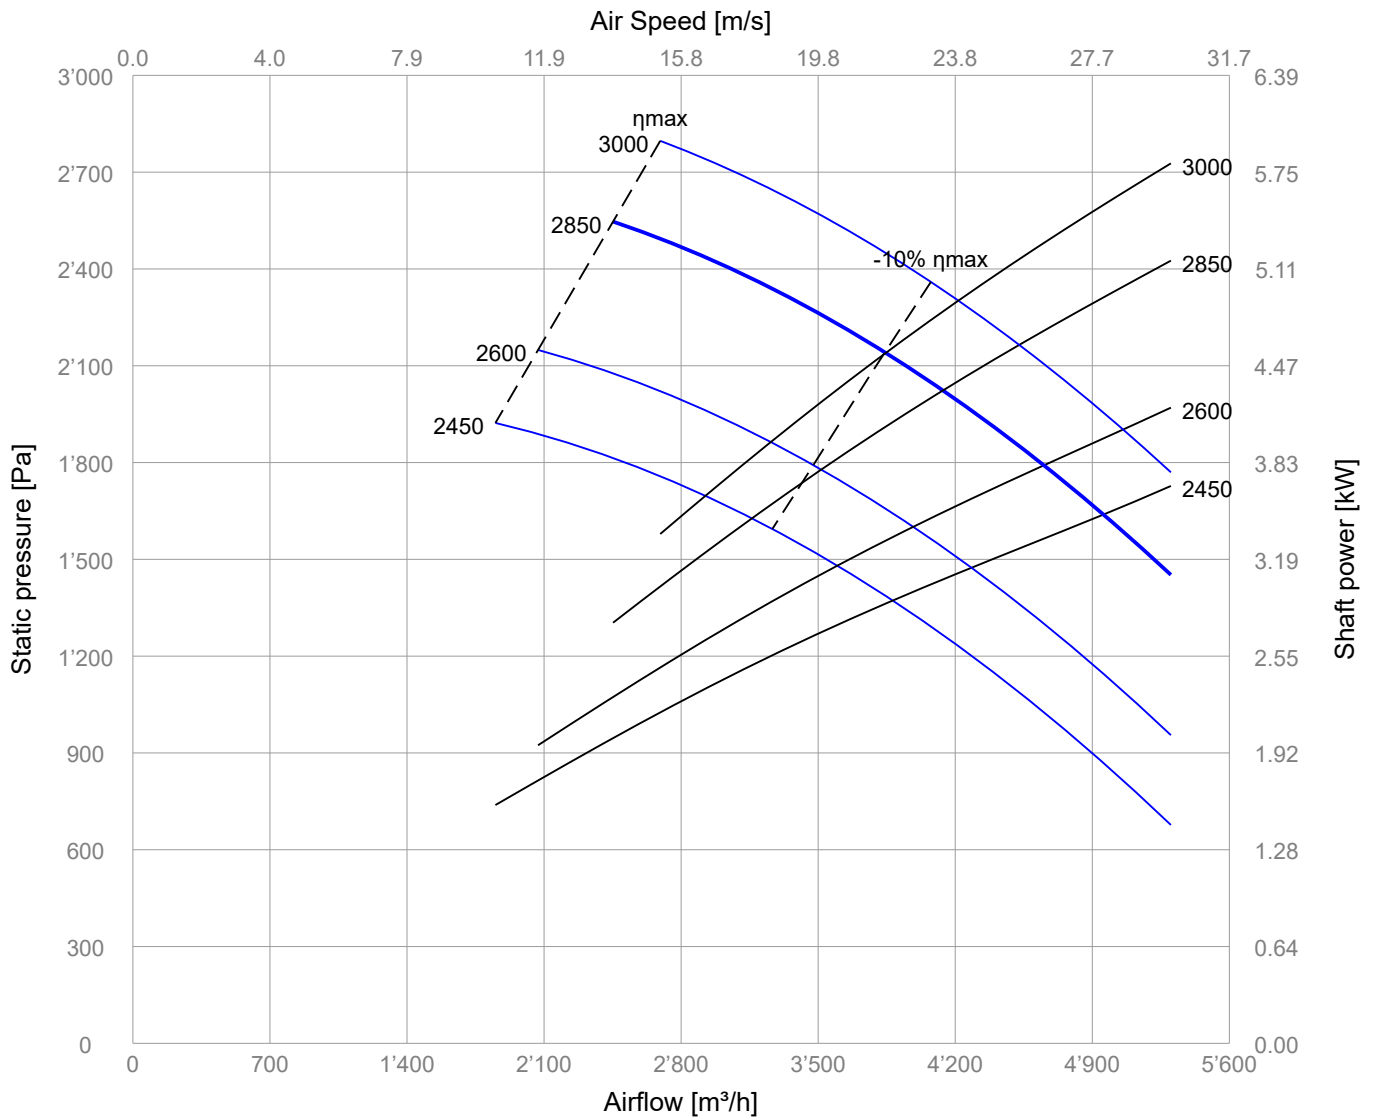

Sound niveau level LwA dB(A)		Sound power level LpA = LwA - 7 dB(A)								Dist. 1 m
ISO 5136										
n	LwA	Hz								
min⁻¹	dB(A)	63	125	250	500	1000	2000	4000	8000	
3000	86	50	65	73	76	82	81	73	61	
2850	84	48	63	71	74	80	79	71	59	
2450	81	45	60	68	71	77	76	68	56	
1420	69	33	48	56	59	65	64	56	44	
950	61	25	40	48	51	57	56	48	36	
710	54	18	33	41	44	50	49	41	29