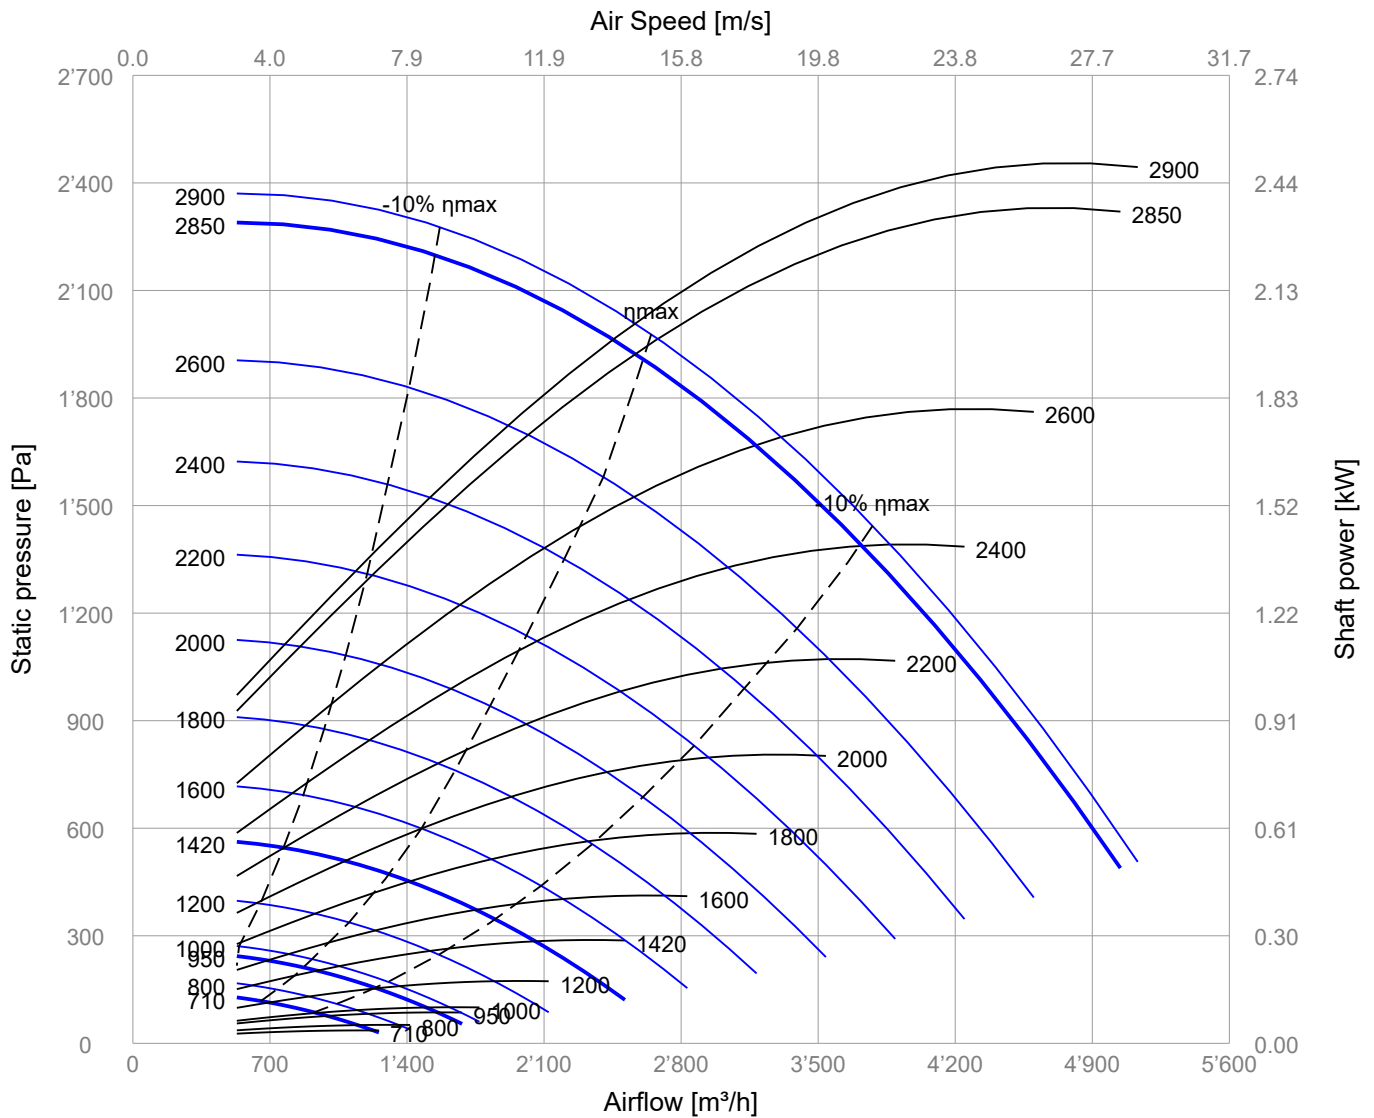

Sound niveau level LwA dB(A)		Sound power level LpA = LwA - 7 dB(A)								Dist. 1 m
ISO 5136										
n	LwA	Hz								
min⁻¹	dB(A)	63	125	250	500	1000	2000	4000	8000	
2900	86	49	61	68	76	83	80	70	58	
2850	85	48	60	67	75	82	79	69	57	
1420	70	33	45	52	60	67	64	54	42	
950	62	25	37	44	52	59	56	46	34	
710	55	18	30	37	45	52	49	39	27	

Edition 2026 • subject to alterations • Copyright by COLASIT AG, Spiez

COLASIT Holland B.V.
Plastic construction • Larenweg 56 • NL-5234 KC 's-Hertogenbosch
Phone +31 (0)73 641 83 15 • verkoop@colasit.nl

www.colasit.nl

Competence in plastics. Worldwide.