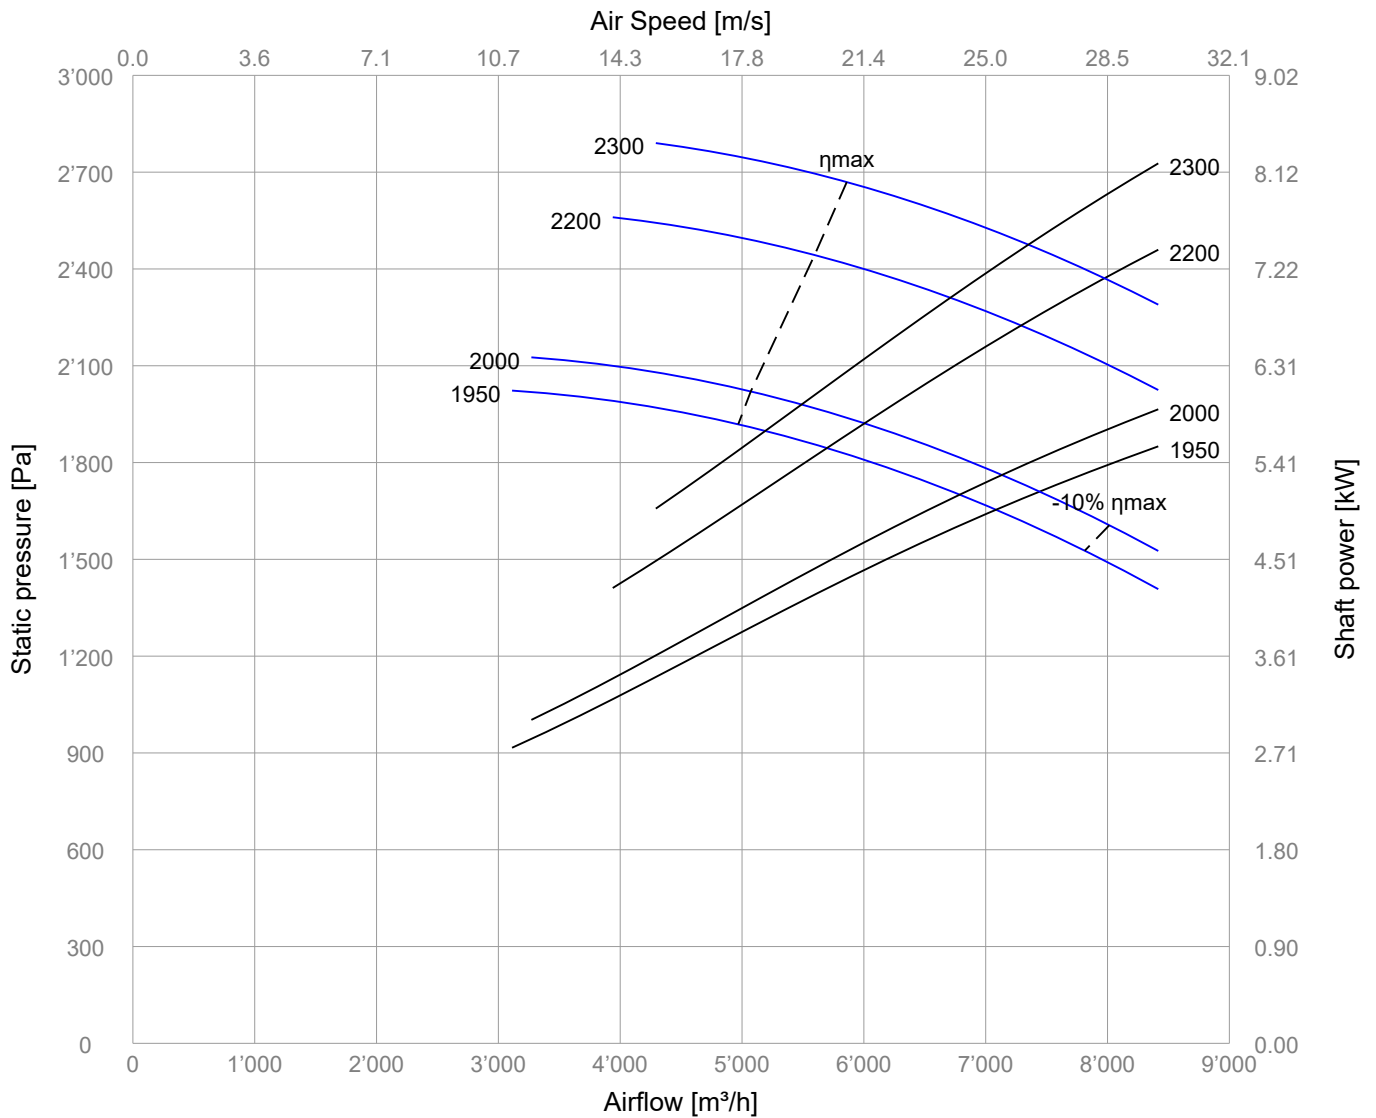

Sound niveau level LwA dB(A)		Sound power level LpA = LwA - 7 dB(A)								Dist. 1 m
ISO 5136										
n	LwA	Hz								
min⁻¹	dB(A)	63	125	250	500	1000	2000	4000	8000	
2300	87	60	71	80	80	82	79	73	63	
1950	83	56	67	76	76	78	75	69	59	
1420	76	49	60	69	69	71	68	62	52	
950	68	41	52	61	61	63	60	54	44	
710	61	34	45	54	54	56	53	47	37