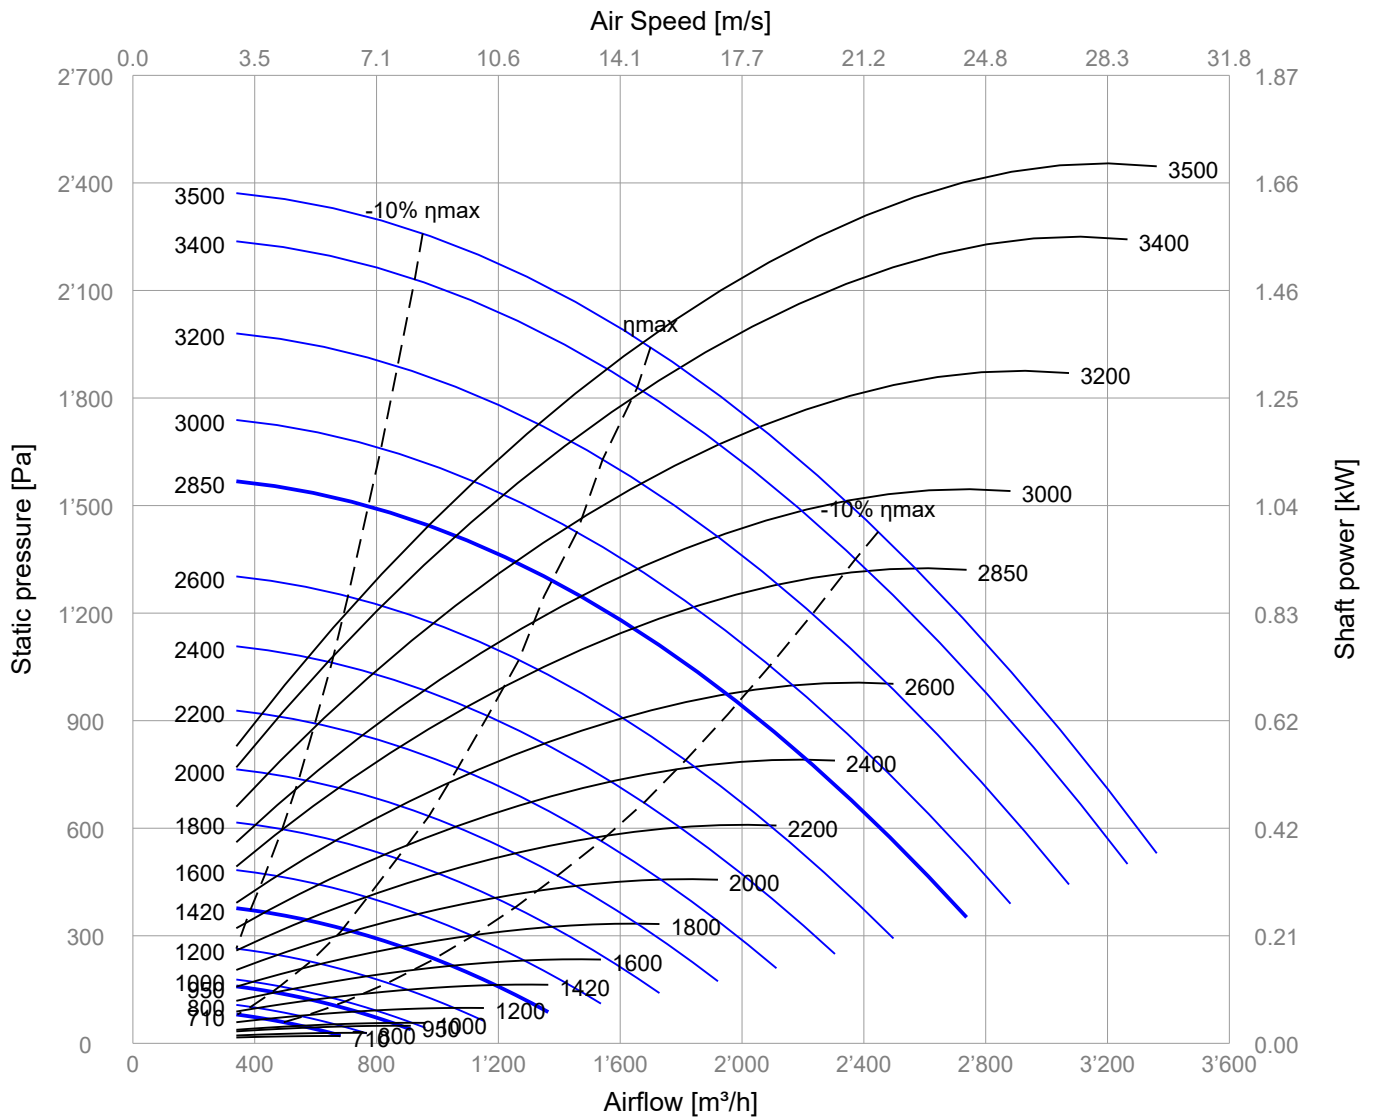

Sound niveau level LwA dB(A)		Sound power level LpA = LwA - 7 dB(A)								Dist. 1 m
ISO 5136										
n	LwA	Hz								
min⁻¹	dB(A)	63	125	250	500	1000	2000	4000	8000	
3500	78	35	50	61	70	75	73	66	56	
2850	73	30	45	56	65	70	68	61	51	
1800	63	20	35	46	55	60	58	51	41	
1420	58	15	30	41	50	55	53	46	36	
950	50	7	22	33	42	47	45	38	28	
710	43	0	15	26	35	40	38	31	21	

Edition 2026 • subject to alterations • Copyright by COLASIT AG, Spiez

COLASIT Holland B.V.
Plastic construction • Larenweg 56 • NL-5234 KC 's-Hertogenbosch
Phone +31 (0)73 641 83 15 • verkoop@colasit.nl

www.colasit.nl

Competence in plastics. Worldwide.