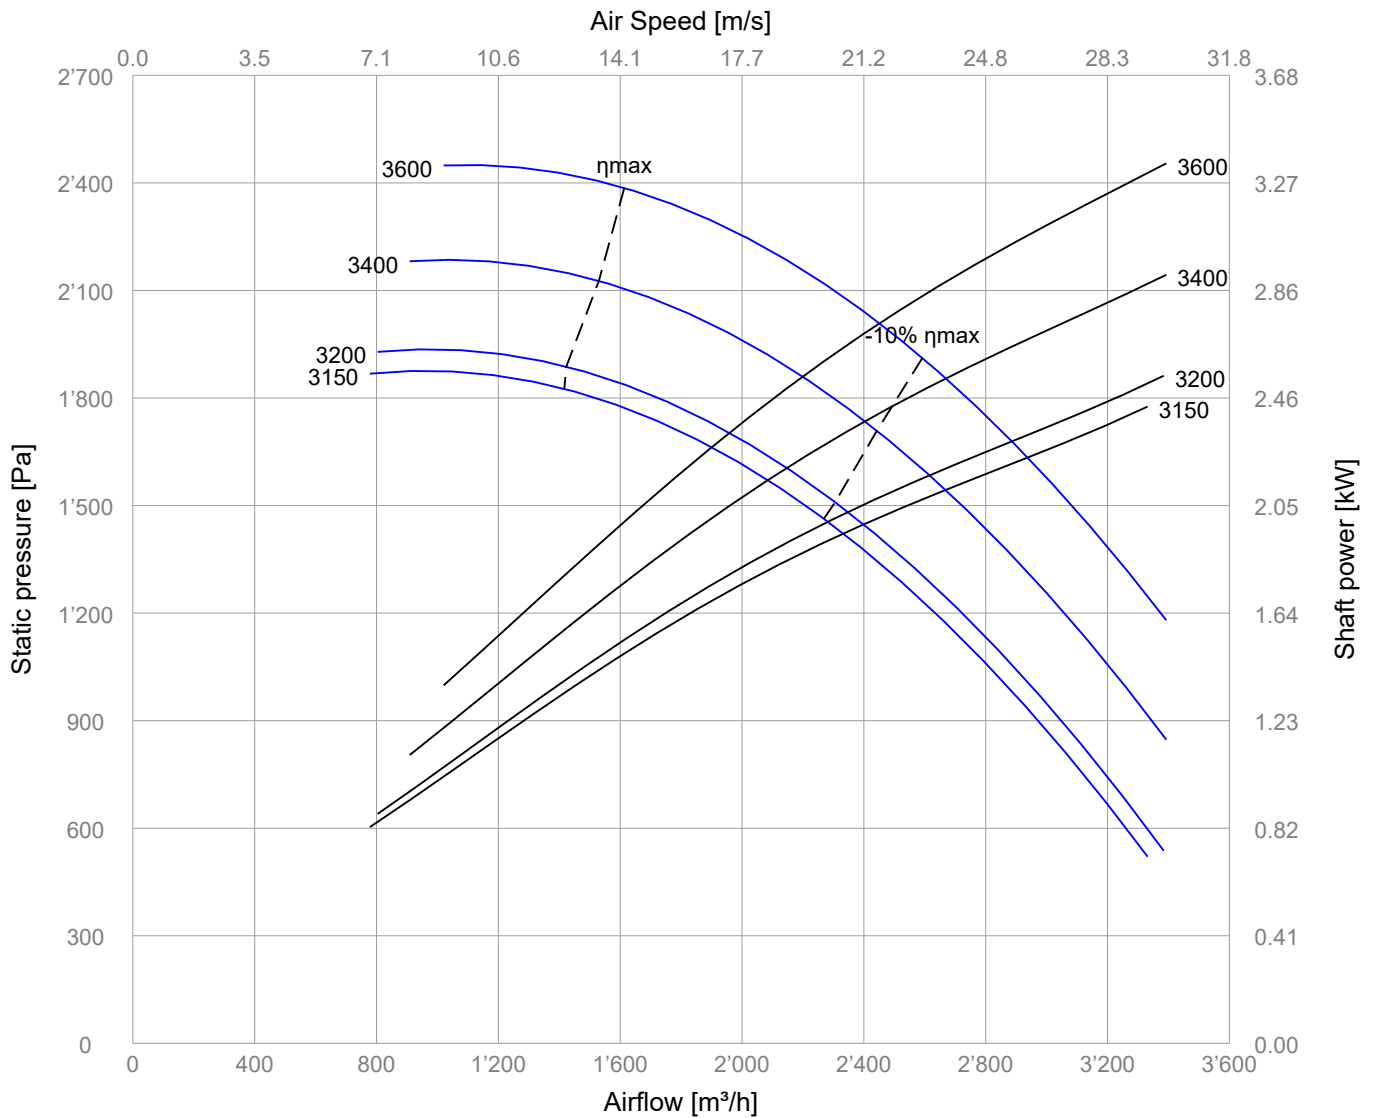

Sound niveau level LwA dB(A)		Sound power level LpA = LwA - 7 dB(A)								Dist. 1 m
ISO 5136										
n	LwA	Hz								
min⁻¹	dB(A)	63	125	250	500	1000	2000	4000	8000	
3600	83	39	56	65	70	79	80	70	58	
3150	80	36	53	62	67	76	77	67	55	
2850	77	33	50	59	64	73	74	64	52	
1420	62	18	35	44	49	58	59	49	37	
950	54	10	27	36	41	50	51	41	29	
710	47	3	20	29	34	43	44	34	22	

Edition 2026 • subject to alterations • Copyright by COLASIT AG, Spiez

COLASIT Holland B.V.
Plastic construction • Larenweg 56 • NL-5234 KC 's-Hertogenbosch
Phone +31 (0)73 641 83 15 • verkoop@colasit.nl

www.colasit.nl

Competence in plastics. Worldwide.