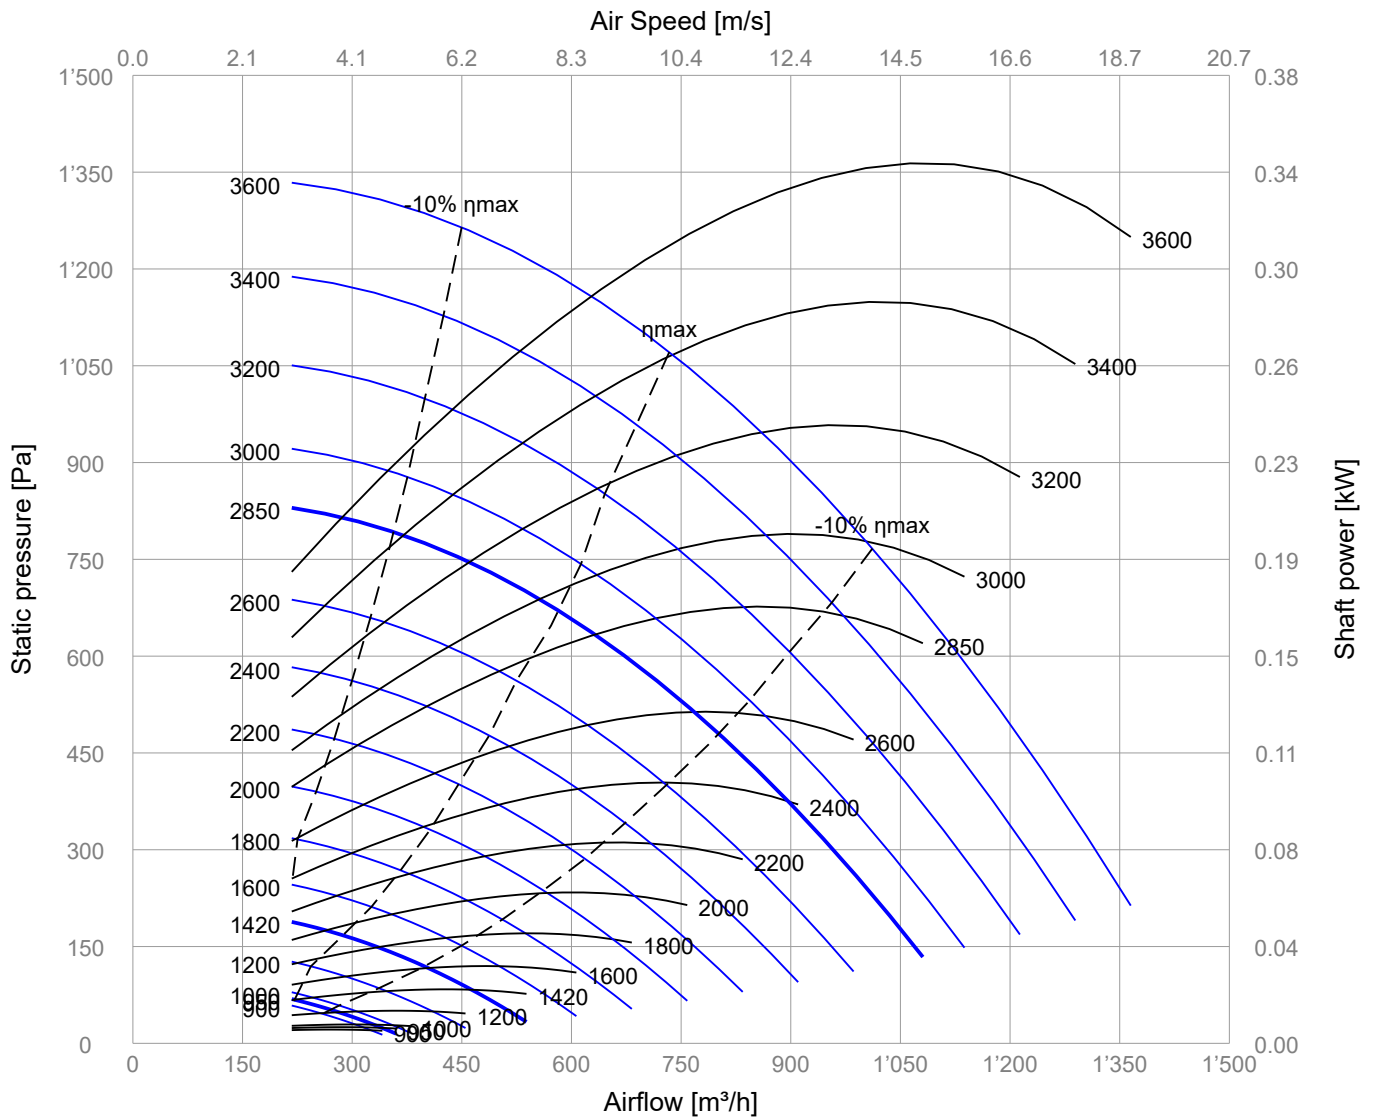

Sound niveau level LwA dB(A)		Sound power level LpA = LwA - 7 dB(A)								Dist. 1 m
ISO 5136										
n	LwA	Hz								
min⁻¹	dB(A)	63	125	250	500	1000	2000	4000	8000	
3600	73	39	38	53	59	70	68	65	54	
2850	67	33	32	47	53	64	62	59	48	
1800	57	23	22	37	43	54	52	49	38	
1420	52	18	17	32	38	49	47	44	33	
950	44	10	9	24	30	41	39	36	25	
900	42	8	7	22	28	39	37	34	23	
710	37	3	2	17	23	34	32	29	18	

Edition 2026 • subject to alterations • Copyright by COLASIT AG, Spiez

COLASIT Holland B.V.
Plastic construction • Larenweg 56 • NL-5234 KC 's-Hertogenbosch
Phone +31 (0)73 641 83 15 • verkoop@colasit.nl

www.colasit.nl

Competence in plastics. Worldwide.