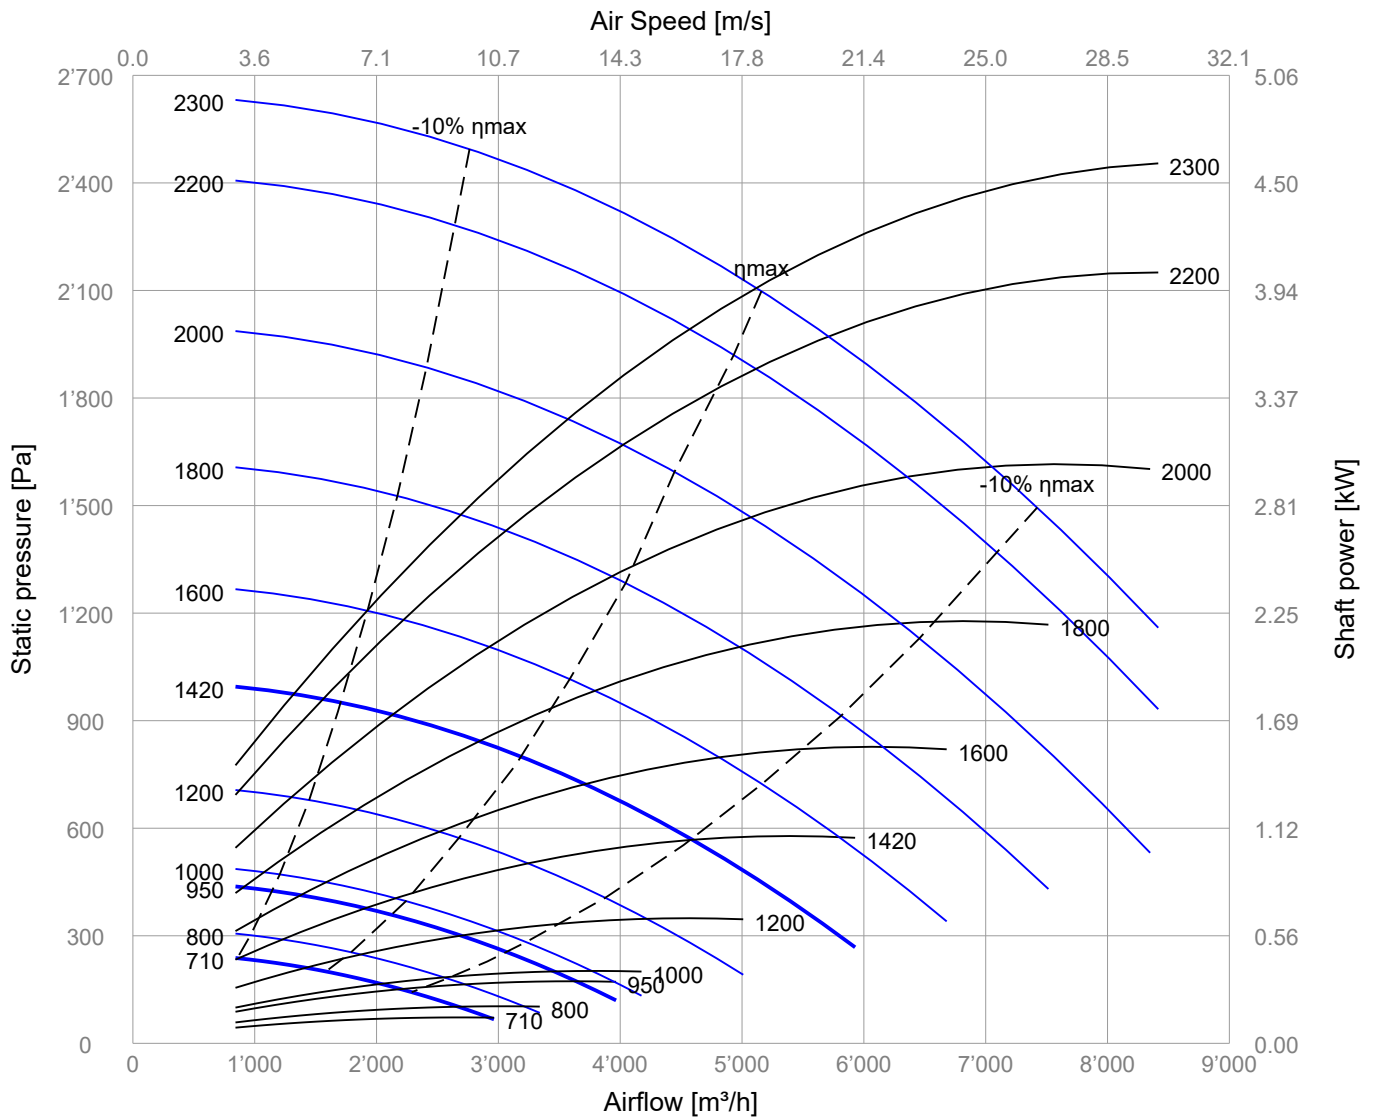

www.colasit.nl

Competence in plastics. Worldwide.

Sound niveau level LwA dB(A)		Sound power level LpA = LwA - 7 dB(A)								Dist. 1 m
ISO 5136										
n	LwA	Hz								
min <sup>-1</sup>	dB(A)	63	125	250	500	1000	2000	4000	8000	
3000	86	50	65	73	76	82	81	73	61	
2850	84	48	63	71	74	80	79	71	59	
2450	81	45	60	68	71	77	76	68	56	
1420	69	33	48	56	59	65	64	56	44	
950	61	25	40	48	51	57	56	48	36	
710	54	18	33	41	44	50	49	41	29	

Sound niveau level LwA dB(A)		Sound power level LpA = LwA - 7 dB(A)								Dist. 1 m
ISO 5136										
n	LwA	Hz								
min <sup>-1</sup>	dB(A)	63	125	250	500	1000	2000	4000	8000	
2300	81	59	62	70	73	80	69	63	59	
1420	70	48	51	59	62	69	58	52	48	
1200	67	45	48	56	59	66	55	49	45	
950	62	40	43	51	54	61	50	44	40	
710	55	33	36	44	47	54	43	37	33	