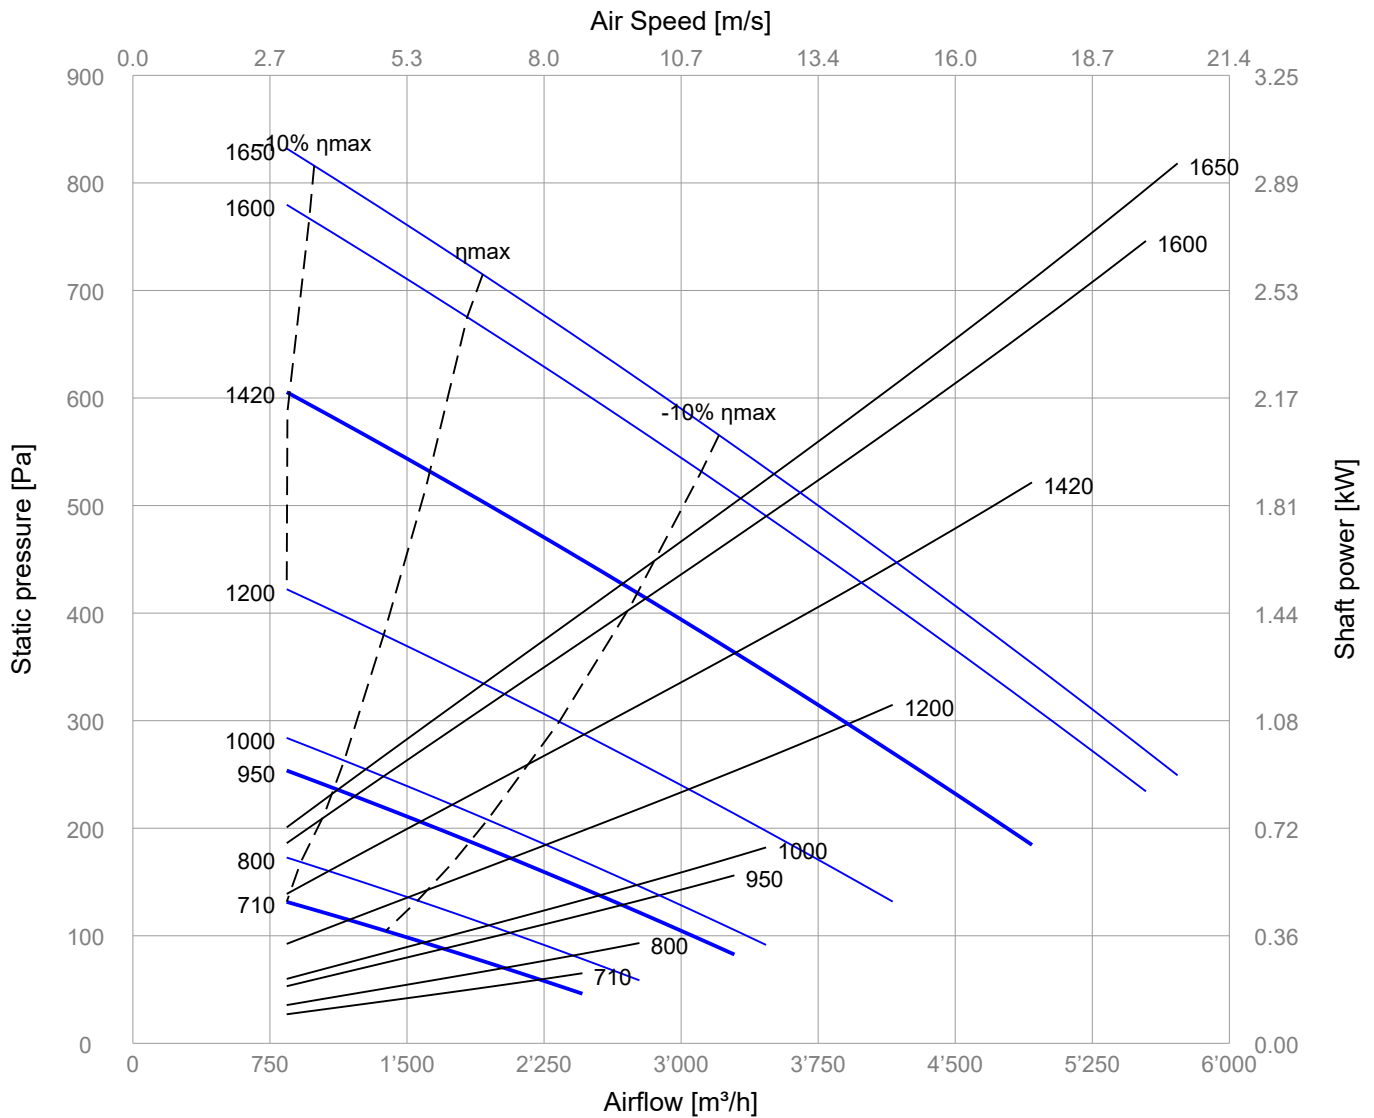

Sound niveau level LwA dB(A)		Sound power level LpA = LwA - 7 dB(A)								Dist. 1 m
ISO 5136										
n	LwA	Hz								
min⁻¹	dB(A)	63	125	250	500	1000	2000	4000	8000	
1650	80	49	63	76	72	75	71	64	53	
1420	76	45	59	72	68	71	67	60	49	
950	68	37	51	64	60	63	59	52	41	
800	64	33	47	60	56	59	55	48	37	
710	61	30	44	57	53	56	52	45	34	

Edition 2026 • subject to alterations • Copyright by COLASIT AG, Spiez

COLASIT Holland B.V.
Plastic construction • Larenweg 56 • NL-5234 KC 's-Hertogenbosch
Phone +31 (0)73 641 83 15 • verkoop@colasit.nl

www.colasit.nl

Competence in plastics. Worldwide.