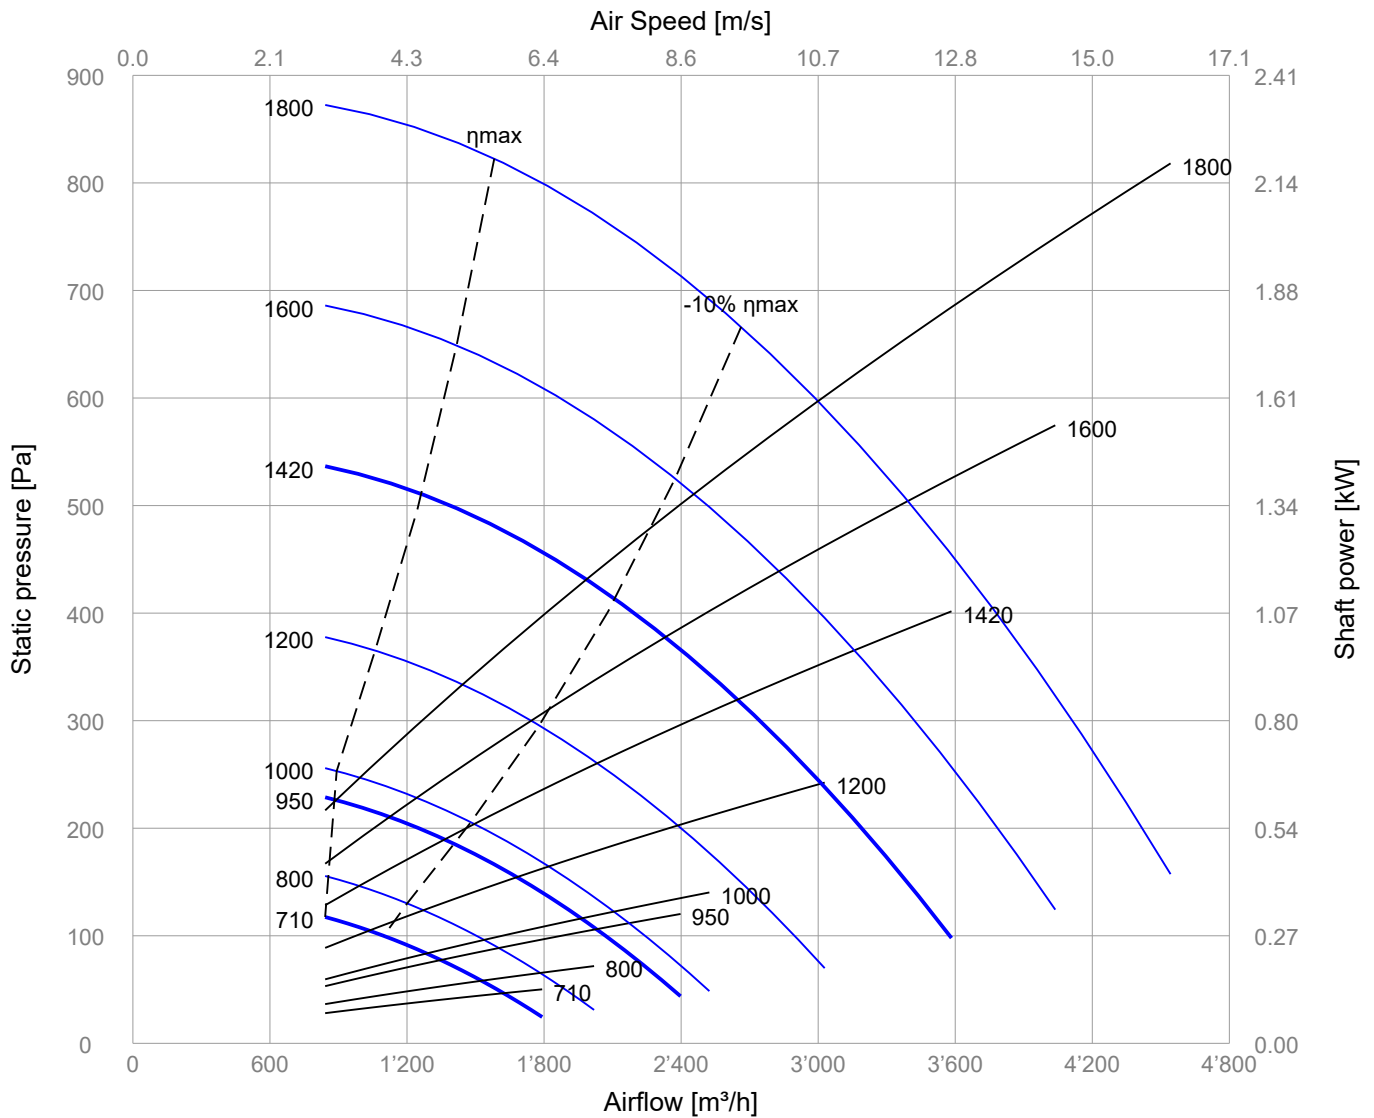

Sound niveau level LwA dB(A)		Sound power level LpA = LwA - 7 dB(A)							Dist. 1 m
ISO 5136									
n	LwA	Hz							
min⁻¹	dB(A)	63	125	250	500	1000	2000	4000	8000
1800	77	53	62	69	72	72	68	60	51
1420	72	48	57	64	67	67	63	55	46
950	64	40	49	56	59	59	55	47	38
710	57	33	42	49	52	52	48	40	31

Edition 2026 • subject to alterations • Copyright by COLASIT AG, Spiez

COLASIT Holland B.V.
Plastic construction • Larenweg 56 • NL-5234 KC 's-Hertogenbosch
Phone +31 (0)73 641 83 15 • verkoop@colasit.nl

www.colasit.nl

Competence in plastics. Worldwide.