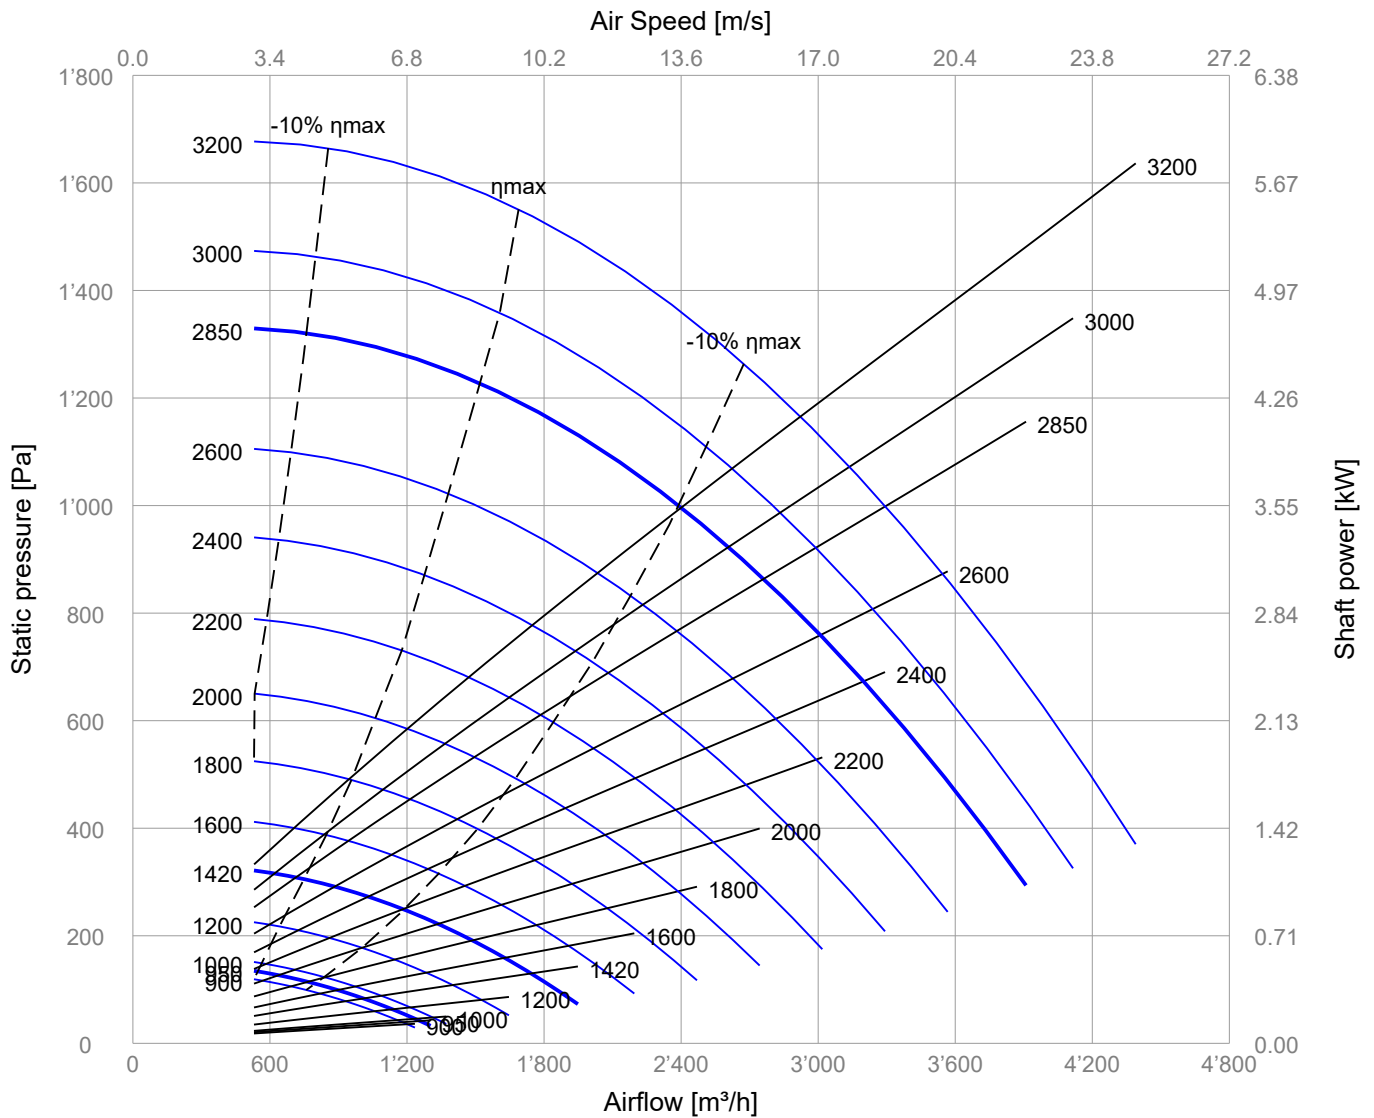

Sound niveau level LwA dB(A)		Sound power level LpA = LwA - 7 dB(A)								Dist. 1 m
ISO 5136										
n	LwA	Hz								
min⁻¹	dB(A)	63	125	250	500	1000	2000	4000	8000	
3200	82	51	65	74	77	78	75	66	56	
2850	79	48	62	71	74	75	72	63	53	
1600	67	36	50	59	62	63	60	51	41	
1420	64	33	47	56	59	60	57	48	38	
950	56	25	39	48	51	52	49	40	30	
900	54	23	37	46	49	50	47	38	28	
710	49	18	32	41	44	45	42	33	23	

Edition 2026 • subject to alterations • Copyright by COLASIT AG, Spiez

COLASIT Holland B.V.
Plastic construction • Larenweg 56 • NL-5234 KC 's-Hertogenbosch
Phone +31 (0)73 641 83 15 • verkoop@colasit.nl

www.colasit.nl

Competence in plastics. Worldwide.