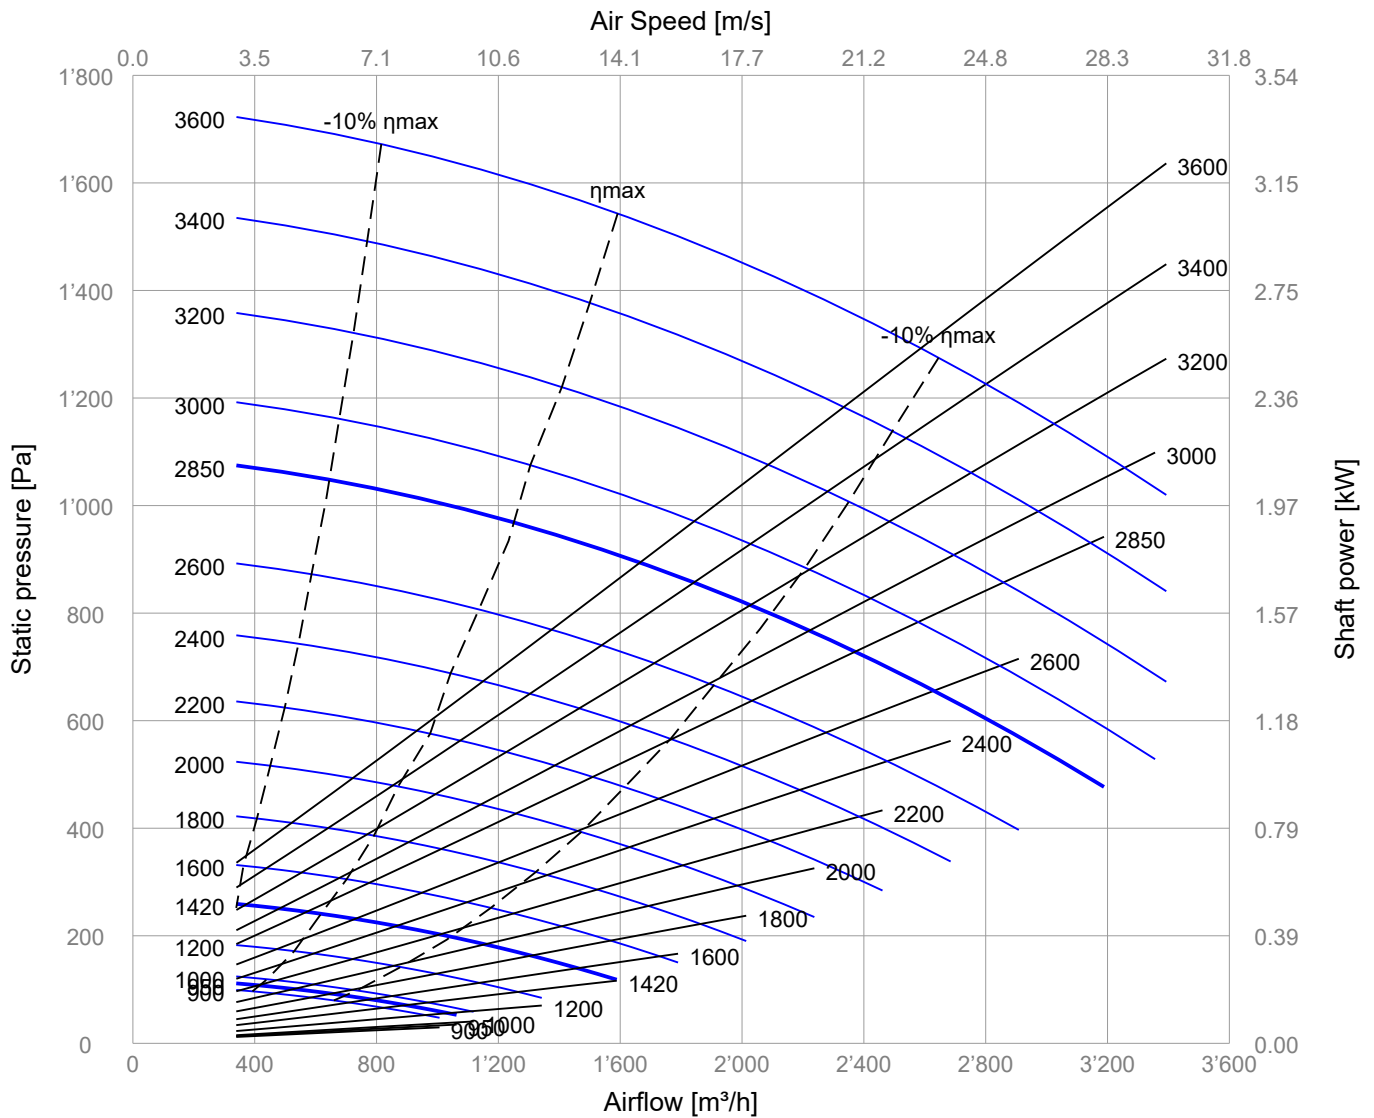

Sound niveau level LwA dB(A)		Sound power level LpA = LwA - 7 dB(A)								Dist. 1 m
ISO 5136										
n	LwA	Hz								
min ⁻¹	dB(A)	63	125	250	500	1000	2000	4000	8000	
3600	82	56	68	76	79	75	71	64	55	
2850	76	50	62	70	73	69	65	58	49	
1800	66	40	52	60	63	59	55	48	39	
1420	61	35	47	55	58	54	50	43	34	
950	53	27	39	47	50	46	42	35	26	
710	46	20	32	40	43	39	35	28	19	
700	46	20	32	40	43	39	35	28	19	

www.colasit.nl

Competence in plastics. Worldwide.

Sound niveau level LwA dB(A)		Sound power level LpA = LwA - 7 dB(A)								Dist. 1 m
ISO 5136										
n	LwA	Hz								
min ⁻¹	dB(A)	63	125	250	500	1000	2000	4000	8000	
3600	83	47	69	75	76	78	75	66	57	
2850	77	41	63	69	70	72	69	60	51	
1800	67	31	53	59	60	62	59	50	41	
1420	62	26	48	54	55	57	54	45	36	
950	54	18	40	46	47	49	46	37	28	
900	52	16	38	44	45	47	44	35	26	
710	47	11	33	39	40	42	39	30	21	