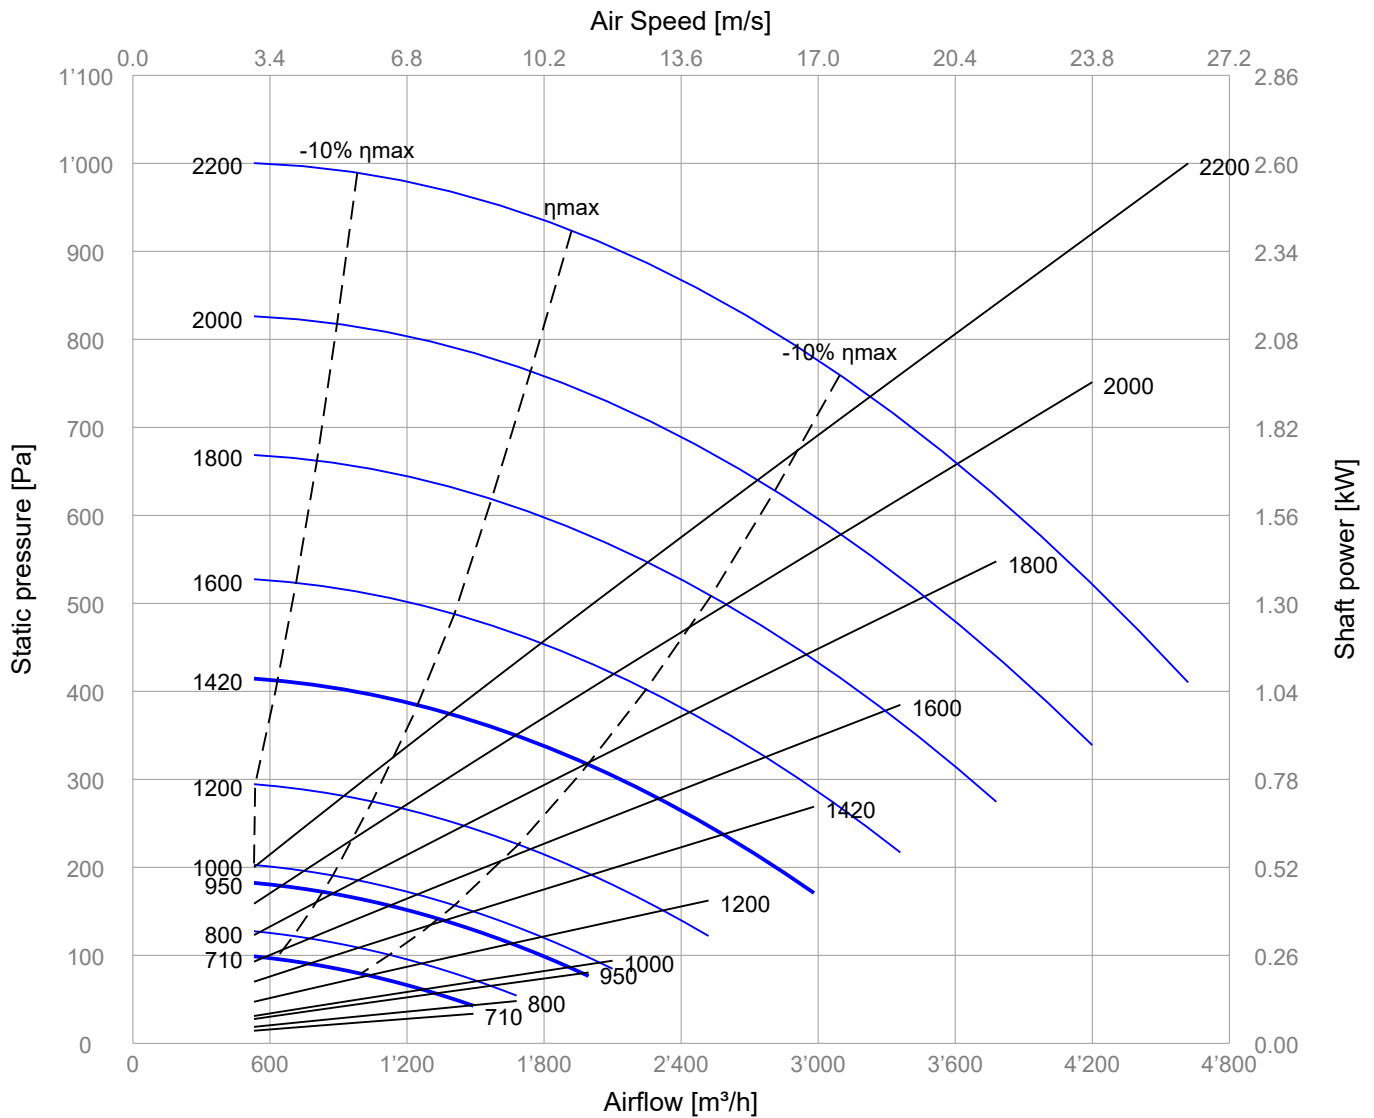

Sound niveau level LwA dB(A)		Sound power level LpA = LwA - 7 dB(A)							Dist. 1 m	
ISO 5136										
n	LwA	Hz								
min⁻¹	dB(A)	63	125	250	500	1000	2000	4000	8000	
2200	78	47	63	71	73	74	69	61	51	
1420	68	37	53	61	63	64	59	51	41	
1200	65	34	50	58	60	61	56	48	38	
950	60	29	45	53	55	56	51	43	33	
710	53	22	38	46	48	49	44	36	26	

Edition 2026 • subject to alterations • Copyright by COLASIT AG, Spiez

COLASIT Holland B.V.
Plastic construction • Larenweg 56 • NL-5234 KC 's-Hertogenbosch
Phone +31 (0)73 641 83 15 • verkoop@colasit.nl

www.colasit.nl

Competence in plastics. Worldwide.