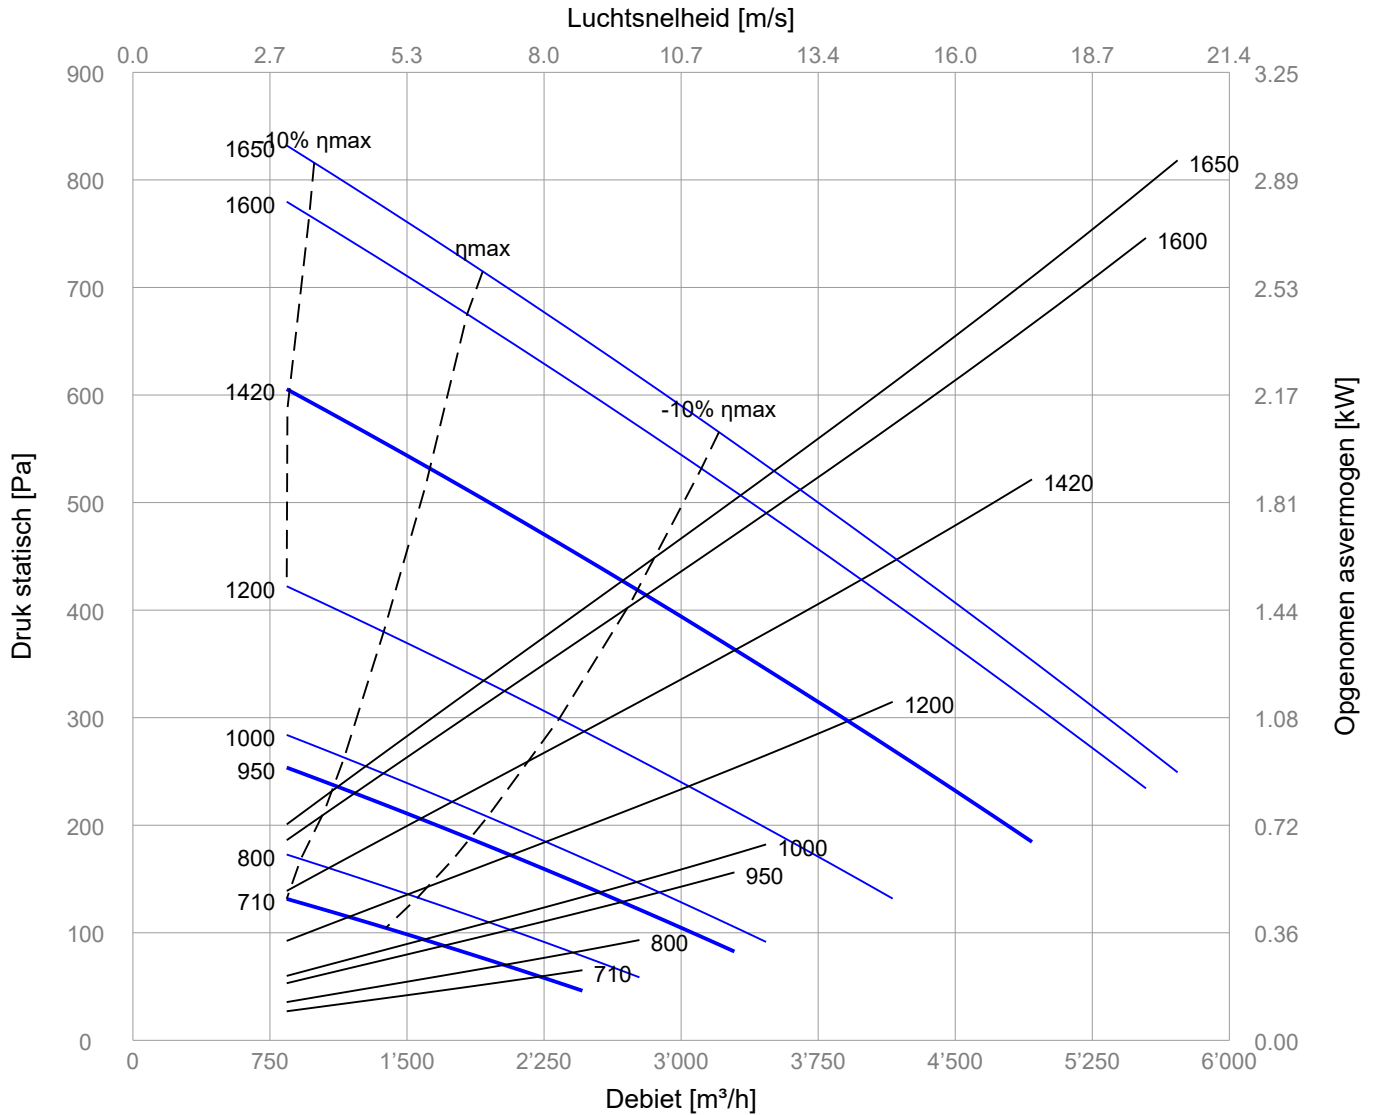

Geluidsniveau LwA dB(A)		Geluidsdruk LpA = LwA - 7 dB(A)								op 1 m
ISO 5136										
n	LwA	Hz								
min ⁻¹	dB(A)	63	125	250	500	1000	2000	4000	8000	
3200	82	51	65	74	77	78	75	66	56	
2850	79	48	62	71	74	75	72	63	53	
1600	67	36	50	59	62	63	60	51	41	
1420	64	33	47	56	59	60	57	48	38	
950	56	25	39	48	51	52	49	40	30	
900	54	23	37	46	49	50	47	38	28	
710	49	18	32	41	44	45	42	33	23	

www.colasit.nl

Competence in plastics. Worldwide.

Geluidsniveau LwA dB(A)		Geluidsdruk LpA = LwA - 7 dB(A)							op 1 m	
ISO 5136										
n	LwA	Hz								
min ⁻¹	dB(A)	63	125	250	500	1000	2000	4000	8000	
2200	78	47	63	71	73	74	69	61	51	
1420	68	37	53	61	63	64	59	51	41	
1200	65	34	50	58	60	61	56	48	38	
950	60	29	45	53	55	56	51	43	33	
710	53	22	38	46	48	49	44	36	26	

Geluidsniveau LwA dB(A)		Geluidsdruk LpA = LwA - 7 dB(A)								op 1 m
ISO 5136										
n	LwA	Hz								
min ⁻¹	dB(A)	63	125	250	500	1000	2000	4000	8000	
1800	77	53	62	69	72	72	68	60	51	
1420	72	48	57	64	67	67	63	55	46	
950	64	40	49	56	59	59	55	47	38	
710	57	33	42	49	52	52	48	40	31	