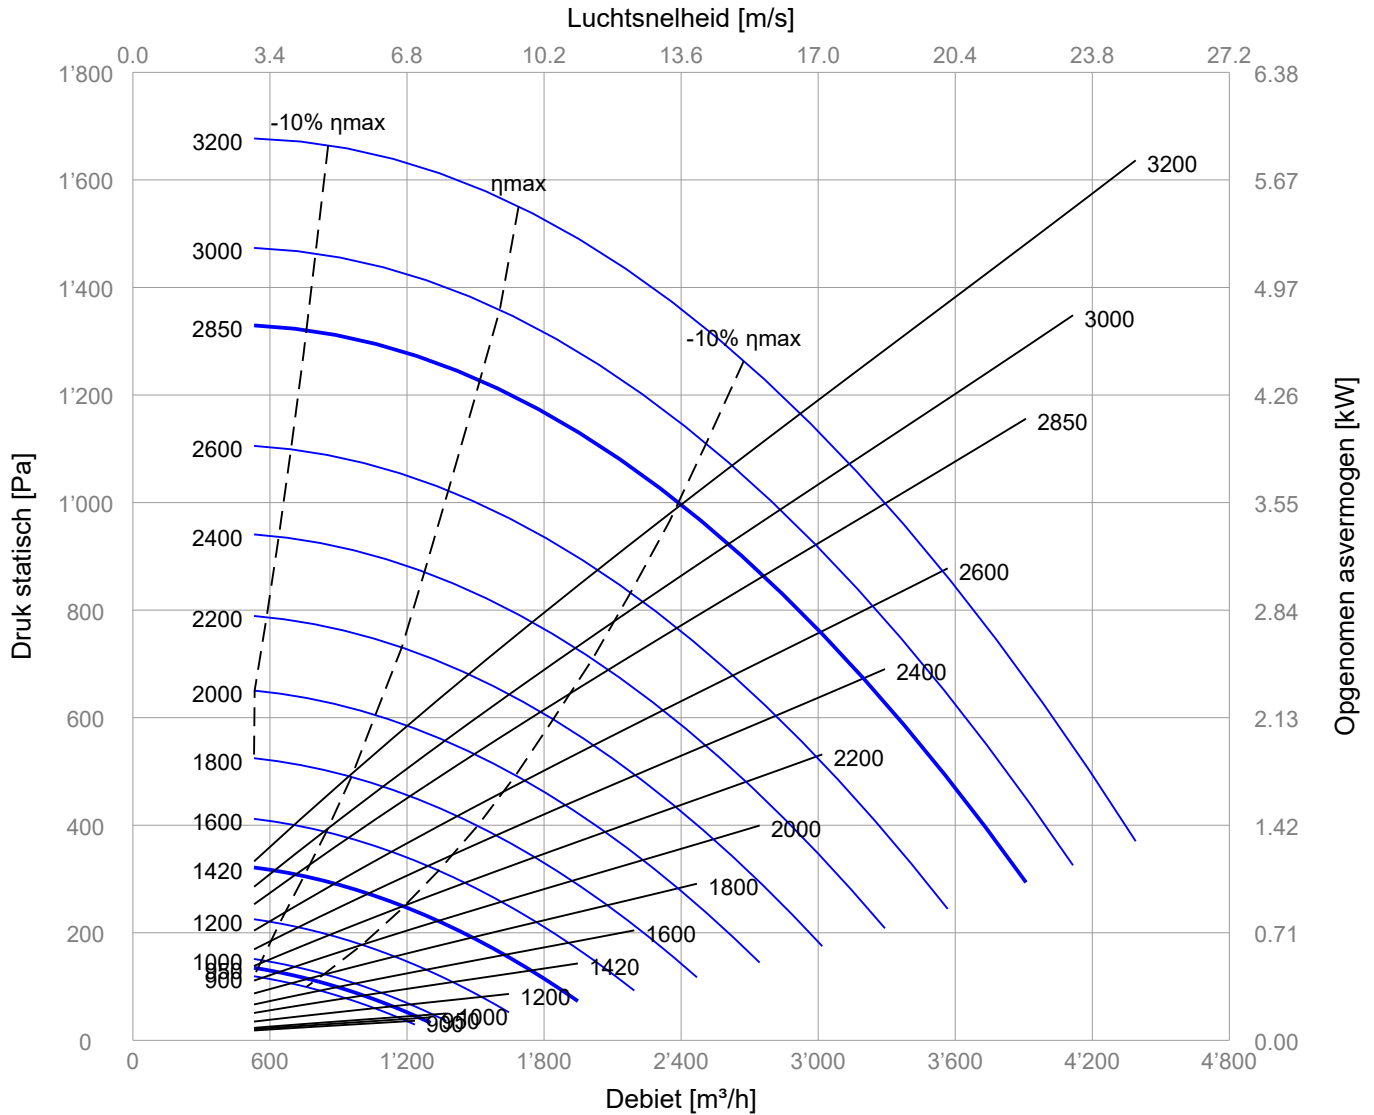

Geluidsniveau LwA dB(A)		Geluidsdruk LpA = LwA - 7 dB(A)								op 1 m
ISO 5136										
n	LwA	Hz								
min⁻¹	dB(A)	63	125	250	500	1000	2000	4000	8000	
3200	82	51	65	74	77	78	75	66	56	
2850	79	48	62	71	74	75	72	63	53	
1600	67	36	50	59	62	63	60	51	41	
1420	64	33	47	56	59	60	57	48	38	
950	56	25	39	48	51	52	49	40	30	
900	54	23	37	46	49	50	47	38	28	
710	49	18	32	41	44	45	42	33	23	

Editie 2026 • Wijzigingen voorbehouden • Copyright by COLASIT AG, Spiez

COLASIT Holland B.V.
Kunststof apparatenbouw • Larenweg 56 • NL-5234 KC 's-Hertogenbosch
Tel. +31 (0)73 641 83 15 • verkoop@colasit.nl

www.colasit.nl

Competence in plastics. Worldwide.