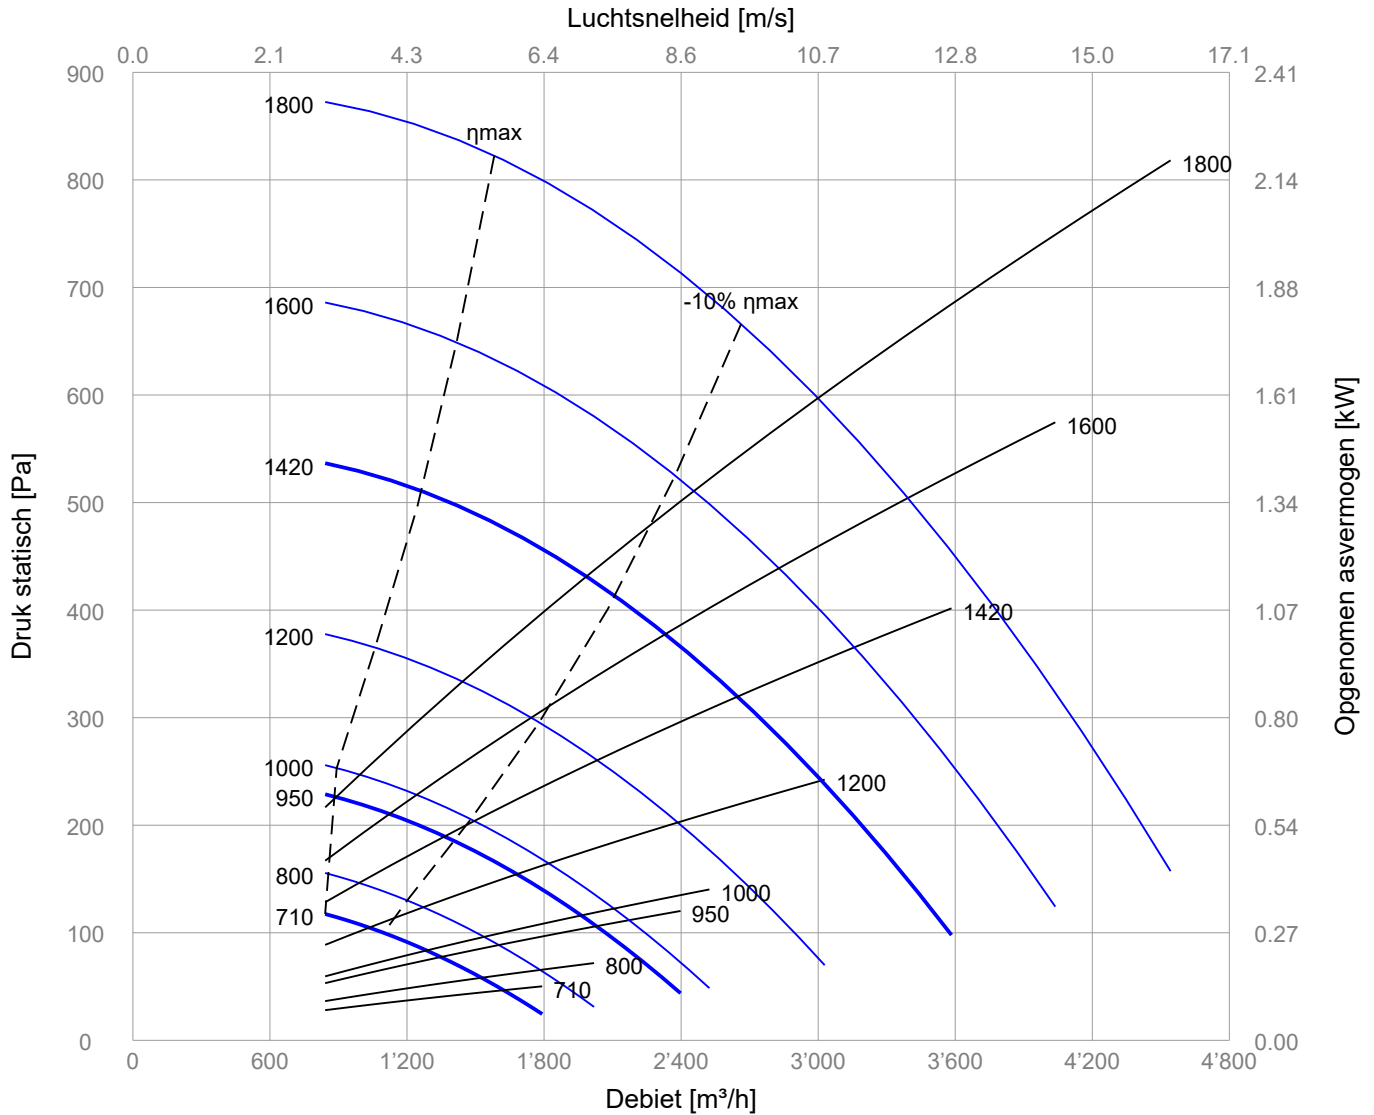

Geluidsniveau LwA dB(A)		Geluidsdruk LpA = LwA - 7 dB(A)								op 1 m
ISO 5136										
n	LwA	Hz								
min⁻¹	dB(A)	63	125	250	500	1000	2000	4000	8000	
1800	77	53	62	69	72	72	68	60	51	
1420	72	48	57	64	67	67	63	55	46	
950	64	40	49	56	59	59	55	47	38	
710	57	33	42	49	52	52	48	40	31