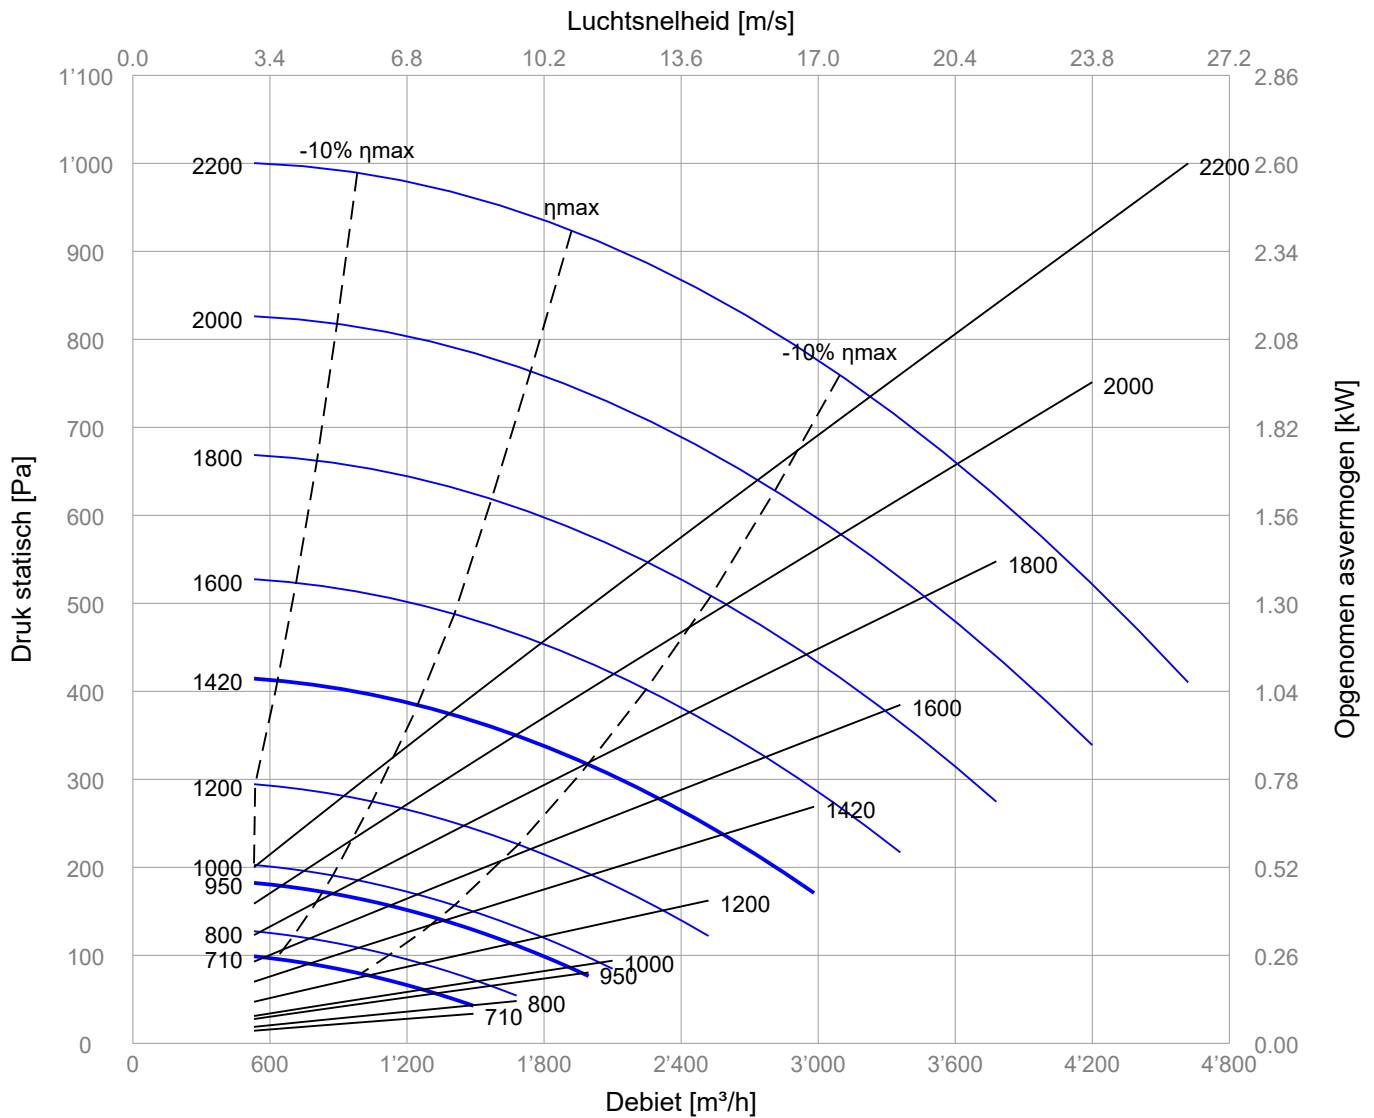

Geluidsniveau LwA dB(A)		Geluidsdruk LpA = LwA - 7 dB(A)							op 1 m	
ISO 5136										
n	LwA	Hz								
min⁻¹	dB(A)	63	125	250	500	1000	2000	4000	8000	
2200	78	47	63	71	73	74	69	61	51	
1420	68	37	53	61	63	64	59	51	41	
1200	65	34	50	58	60	61	56	48	38	
950	60	29	45	53	55	56	51	43	33	
710	53	22	38	46	48	49	44	36	26