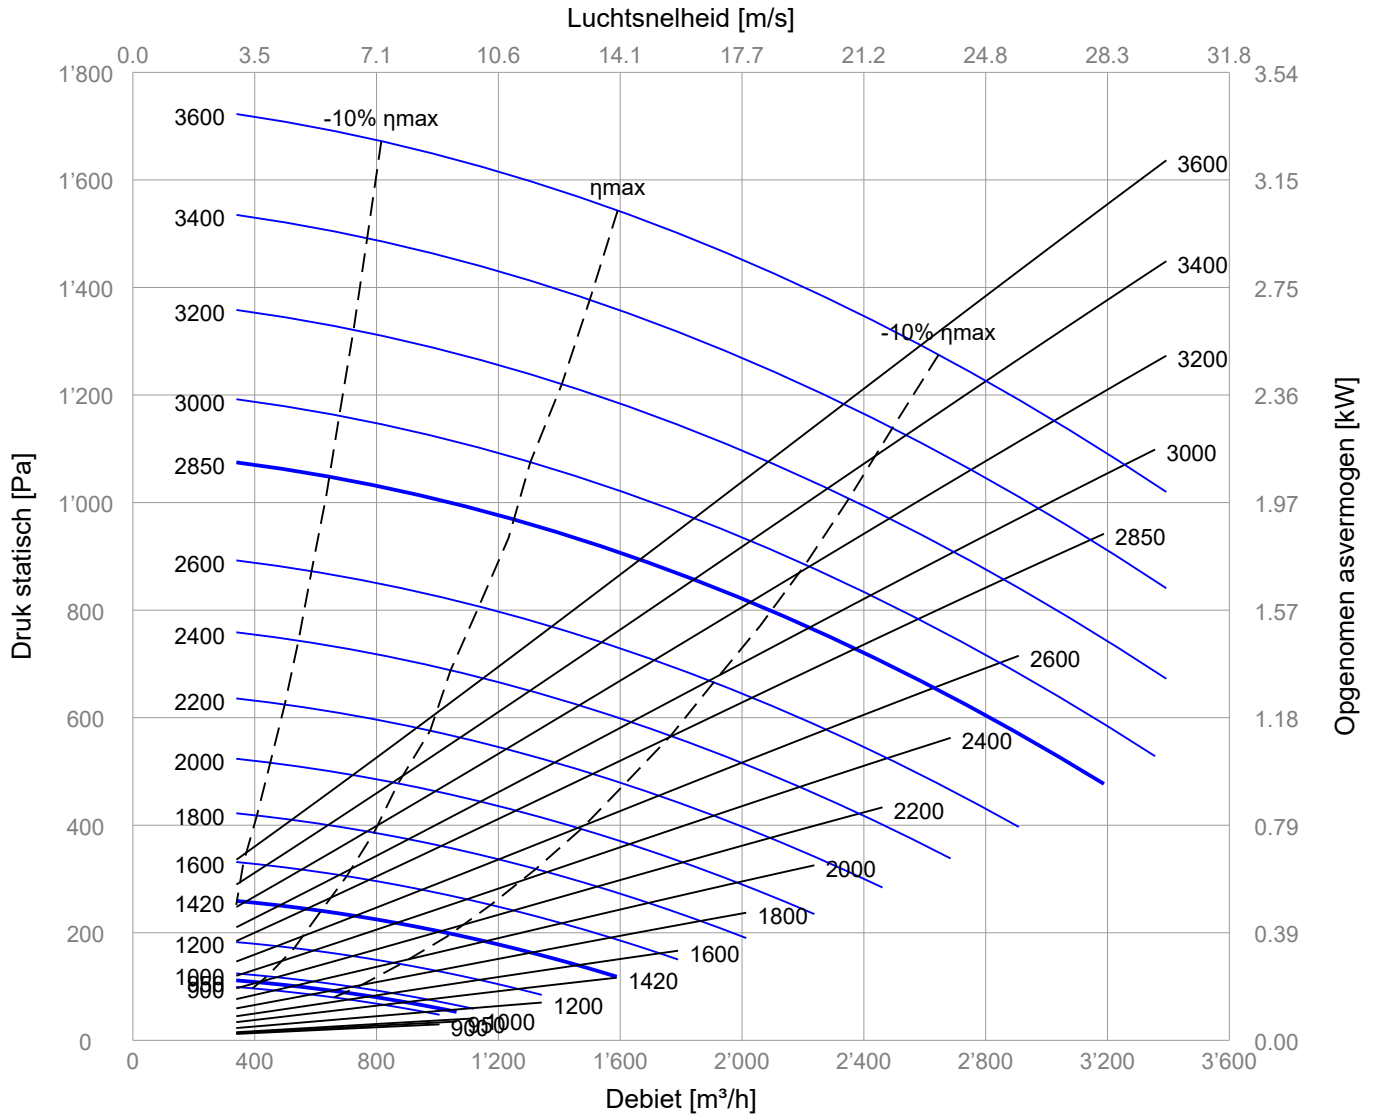

Geluidsniveau LwA dB(A)		Geluidsdruk LpA = LwA - 7 dB(A)								op 1 m
ISO 5136										
n	LwA	Hz								
min⁻¹	dB(A)	63	125	250	500	1000	2000	4000	8000	
3600	83	47	69	75	76	78	75	66	57	
2850	77	41	63	69	70	72	69	60	51	
1800	67	31	53	59	60	62	59	50	41	
1420	62	26	48	54	55	57	54	45	36	
950	54	18	40	46	47	49	46	37	28	
900	52	16	38	44	45	47	44	35	26	
710	47	11	33	39	40	42	39	30	21