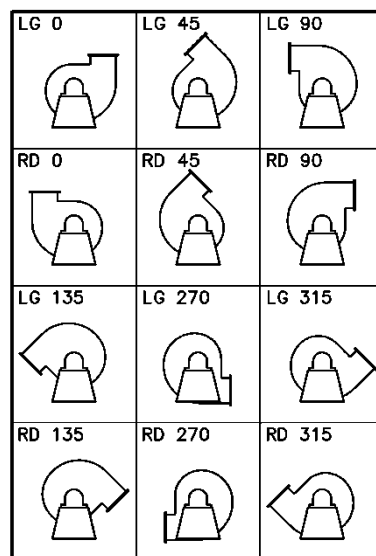

Direct drive

CHVS	63	90	125	160	200	250
A	309	317	327	338	351	361
B	275	281	289	298	307	318
C	311	323	339	356	375	395
D	307	311	315	320	327	327
E	630	630	630	630	630	630
F	400	400	400	400	400	400
G	545	545	545	545	545	545
H	619	619	619	619	619	619
I Ø	120	150	185	220	260	310
K Ø	63	90	125	160	200	250
L Ø	9	9	9	9	9	9
M	30	30	30	30	30	30
N	335	335	335	335	335	335
P	330	330	330	330	330	330
Q	61	64	67.5	71.5	75.5	82
R	180	180	180	180	180	180

Competence in plastics. Worldwide.

V-belt drive

CHVS	63	90	125	160	200	250
A	309	317	327	338	351	361
B	275	281	289	298	307	318
C	311	323	339	356	375	395
D	307	311	315	320	327	327
E	630	630	630	630	630	630
F	400	400	400	400	400	400
G	545	545	545	545	545	545
H	619	619	619	619	619	619
I Ø	120	150	185	220	260	310
K	63	90	125	160	200	250
L	9	9	9	9	9	9
M	30	30	30	30	30	30
N	506	506	506	506	506	506
O	119	119	119	119	119	119
P	501	501	501	501	501	501
Q	61	64	67.5	71.5	75.5	82