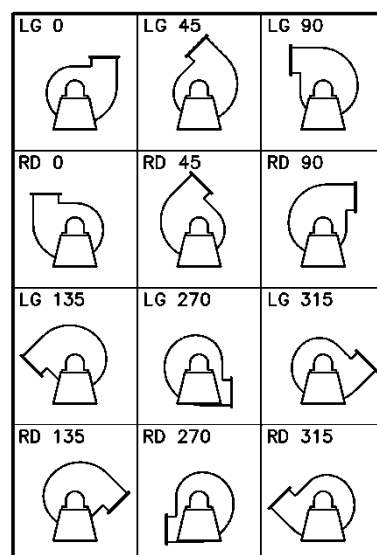

Direct drive

CHVS	63	90	125	160	200	250
A	309	317	327	338	351	361
B	275	281	289	298	307	318
C	311	323	339	356	375	395
D	307	311	315	320	327	327
E	630	630	630	630	630	630
F	400	400	400	400	400	400
G	545	545	545	545	545	545
H	619	619	619	619	619	619
I Ø	120	150	185	220	260	310
K Ø	63	90	125	160	200	250
L Ø	9	9	9	9	9	9
M	30	30	30	30	30	30
N	335	335	335	335	335	335
P	330	330	330	330	330	330
Q	61	64	67.5	71.5	75.5	82
R	180	180	180	180	180	180

Competence in plastics. Worldwide.

V-belt drive

CHVS	63	90	125	160	200	250
A	309	317	327	338	351	361
B	275	281	289	298	307	318
C	311	323	339	356	375	395
D	307	311	315	320	327	327
E	630	630	630	630	630	630
F	400	400	400	400	400	400
G	545	545	545	545	545	545
H	619	619	619	619	619	619
I Ø	120	150	185	220	260	310
K	63	90	125	160	200	250
L	9	9	9	9	9	9
M	30	30	30	30	30	30
N	506	506	506	506	506	506
O	119	119	119	119	119	119
P	501	501	501	501	501	501
Q	61	64	67.5	71.5	75.5	82