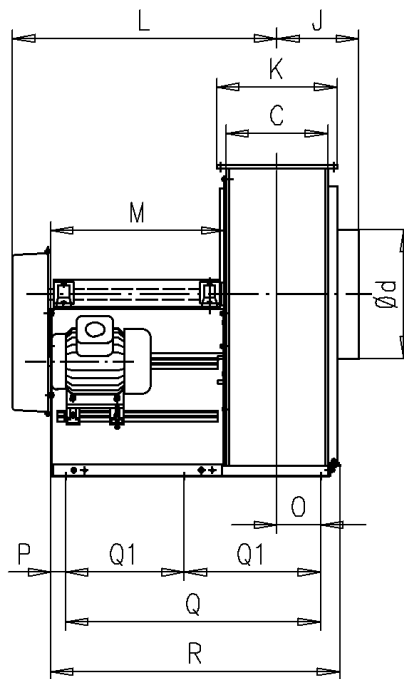

Direct drive

CMMV	450	500	560	630	710	800
A	480	535	600	675	760	860
B	450	500	560	630	710	800
C	355	400	450	500	560	630
D	450	500	560	630	710	800
Ød	450	500	560	630	710	800
E	544	604	675	757	850	963
F	456	506	565	633	710	807
G	632	702	785	881	990	1119
H 0°	630	710	800	900	1000	1250
H 45°	630	710	800	900	1000	1120
H 90°	630	710	710	800	900	1000
H 135°	630	630	710	710	800	1000
H 270°	800	900	1000	1120	1250	1500
H 315°	710	800	900	1000	1120	1250
I	530	580	640	730	810	900
J	280	315	355	400	450	500
K	435	480	530	600	660	730
L	932	910	1235	1210	1310	1275
M	700	700	950	950	950	950
N	330	330	475	475	475	475
O	127	150	175	200	240	275
P	60	60	60	60	50	50
Q1	-	-	675	675	750	750
Q	1000	1000	1350	1350	1500	1500
R	1175	1175	1525	1525	1655	1655
Øs	13	13	13	13	13	13
T	25	25	25	25	25	25
U	1070	1070	1450	1450	1450	1450
V	1120	1120	1500	1500	1500	1500

Edition 2026 • Subject to alteration • Copyright by COLASIT AG Spiez

V-belt drive

CMMV	450	500	560	630	710	800
A	480	535	600	675	760	860
B	450	500	560	630	710	800
C	355	400	450	500	560	630
D	450	500	560	630	710	800
Ød	450	500	560	630	710	800
E	544	604	675	757	850	963
F	456	506	565	633	710	807
G	632	702	785	881	990	1119
H 0°	630	710	800	900	1000	1250
H 45°	630	710	800	900	1000	1120
H 90°	630	710	710	800	900	1000
H 135°	630	630	710	710	800	1000
H 270°	800	900	1000	1120	1250	1500
H 315°	710	800	900	1000	1120	1250
I	530	580	640	730	810	900
J	280	315	355	400	450	500
K	435	480	530	600	660	730
L	1132	1110	1235	1210	1510	1475
M	700	700	950	950	950	950
N	330	330	475	475	475	475
O	127	150	175	200	240	275
P	60	60	60	60	50	50
Q1	-	-	675	675	750	750
Q	1000	1000	1350	1350	1500	1500
R	1175	1175	1525	1525	1655	1655
Øs	13	13	13	13	13	13
T	25	25	25	25	25	25
U	1070	1070	1450	1450	1450	1450
V	1120	1120	1500	1500	1500	1500