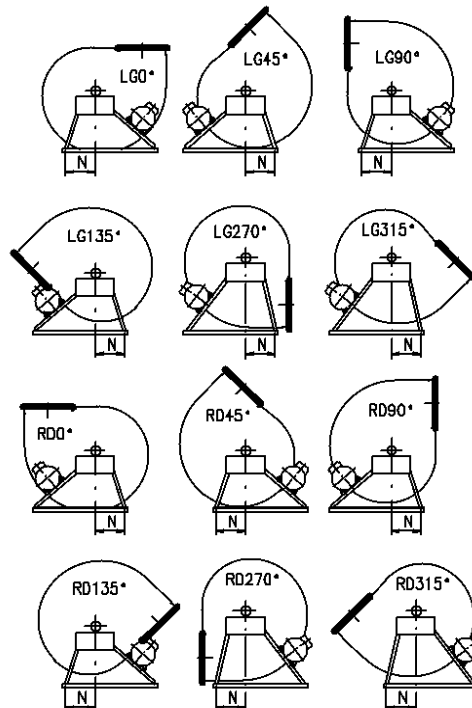

Direct drive

CMMV	450	500	560	630	710	800
A	480	535	600	675	760	860
B	450	500	560	630	710	800
C	355	400	450	500	560	630
D	450	500	560	630	710	800
Ød	450	500	560	630	710	800
E	544	604	675	757	850	963
F	456	506	565	633	710	807
G	632	702	785	881	990	1119
H 0°	630	710	800	900	1000	1250
H 45°	630	710	800	900	1000	1120
H 90°	630	710	710	800	900	1000
H 135°	630	630	710	710	800	1000
H 270°	800	900	1000	1120	1250	1500
H 315°	710	800	900	1000	1120	1250
I	530	580	640	730	810	900
J	280	315	355	400	450	500
K	435	480	530	600	660	730
L	932	910	1235	1210	1310	1275
M	700	700	950	950	950	950
N	330	330	475	475	475	475
O	127	150	175	200	240	275
P	60	60	60	60	50	50
Q1	-	-	675	675	750	750
Q	1000	1000	1350	1350	1500	1500
R	1175	1175	1525	1525	1655	1655
Øs	13	13	13	13	13	13
T	25	25	25	25	25	25
U	1070	1070	1450	1450	1450	1450
V	1120	1120	1500	1500	1500	1500

Edition 2026 • Subject to alteration • Copyright by COLASIT AG Spiez

V-belt drive

CMMV	450	500	560	630	710	800
A	480	535	600	675	760	860
B	450	500	560	630	710	800
C	355	400	450	500	560	630
D	450	500	560	630	710	800
Ød	450	500	560	630	710	800
E	544	604	675	757	850	963
F	456	506	565	633	710	807
G	632	702	785	881	990	1119
H 0°	630	710	800	900	1000	1250
H 45°	630	710	800	900	1000	1120
H 90°	630	710	710	800	900	1000
H 135°	630	630	710	710	800	1000
H 270°	800	900	1000	1120	1250	1500
H 315°	710	800	900	1000	1120	1250
I	530	580	640	730	810	900
J	280	315	355	400	450	500
K	435	480	530	600	660	730
L	1132	1110	1235	1210	1510	1475
M	700	700	950	950	950	950
N	330	330	475	475	475	475
O	127	150	175	200	240	275
P	60	60	60	60	50	50
Q1	-	-	675	675	750	750
Q	1000	1000	1350	1350	1500	1500
R	1175	1175	1525	1525	1655	1655
Øs	13	13	13	13	13	13
T	25	25	25	25	25	25
U	1070	1070	1450	1450	1450	1450
V	1120	1120	1500	1500	1500	1500