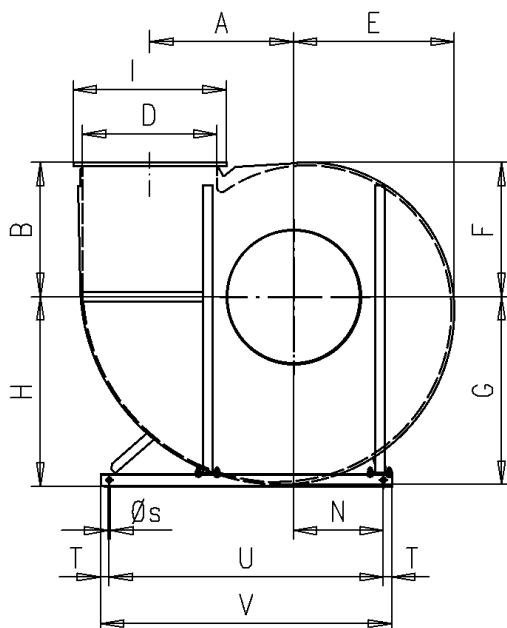

Direct drive

CMMV	450	500	560	630	710	800
A	480	535	600	675	760	860
B	450	500	560	630	710	800
C	355	400	450	500	560	630
D	450	500	560	630	710	800
Ød	450	500	560	630	710	800
E	544	604	675	757	850	963
F	456	506	565	633	710	807
G	632	702	785	881	990	1119
H 0°	630	710	800	900	1000	1250
H 45°	630	710	800	900	1000	1120
H 90°	630	710	710	800	900	1000
H 135°	630	630	710	710	800	1000
H 270°	800	900	1000	1120	1250	1500
H 315°	710	800	900	1000	1120	1250
I	530	580	640	730	810	900
J	280	315	355	400	450	500
K	435	480	530	600	660	730
L	932	910	1235	1210	1310	1275
M	700	700	950	950	950	950
N	330	330	475	475	475	475
O	127	150	175	200	240	275
P	60	60	60	60	50	50
Q1	-	-	675	675	750	750
Q	1000	1000	1350	1350	1500	1500
R	1175	1175	1525	1525	1655	1655
Øs	13	13	13	13	13	13
T	25	25	25	25	25	25
U	1070	1070	1450	1450	1450	1450
V	1120	1120	1500	1500	1500	1500

Edition 2026 • Subject to alteration • Copyright by COLASIT AG Spiez

V-belt drive

CMMV	450	500	560	630	710	800
A	480	535	600	675	760	860
B	450	500	560	630	710	800
C	355	400	450	500	560	630
D	450	500	560	630	710	800
Ød	450	500	560	630	710	800
E	544	604	675	757	850	963
F	456	506	565	633	710	807
G	632	702	785	881	990	1119
H 0°	630	710	800	900	1000	1250
H 45°	630	710	800	900	1000	1120
H 90°	630	710	710	800	900	1000
H 135°	630	630	710	710	800	1000
H 270°	800	900	1000	1120	1250	1500
H 315°	710	800	900	1000	1120	1250
I	530	580	640	730	810	900
J	280	315	355	400	450	500
K	435	480	530	600	660	730
L	1132	1110	1235	1210	1510	1475
M	700	700	950	950	950	950
N	330	330	475	475	475	475
O	127	150	175	200	240	275
P	60	60	60	60	50	50
Q1	-	-	675	675	750	750
Q	1000	1000	1350	1350	1500	1500
R	1175	1175	1525	1525	1655	1655
Øs	13	13	13	13	13	13
T	25	25	25	25	25	25
U	1070	1070	1450	1450	1450	1450
V	1120	1120	1500	1500	1500	1500