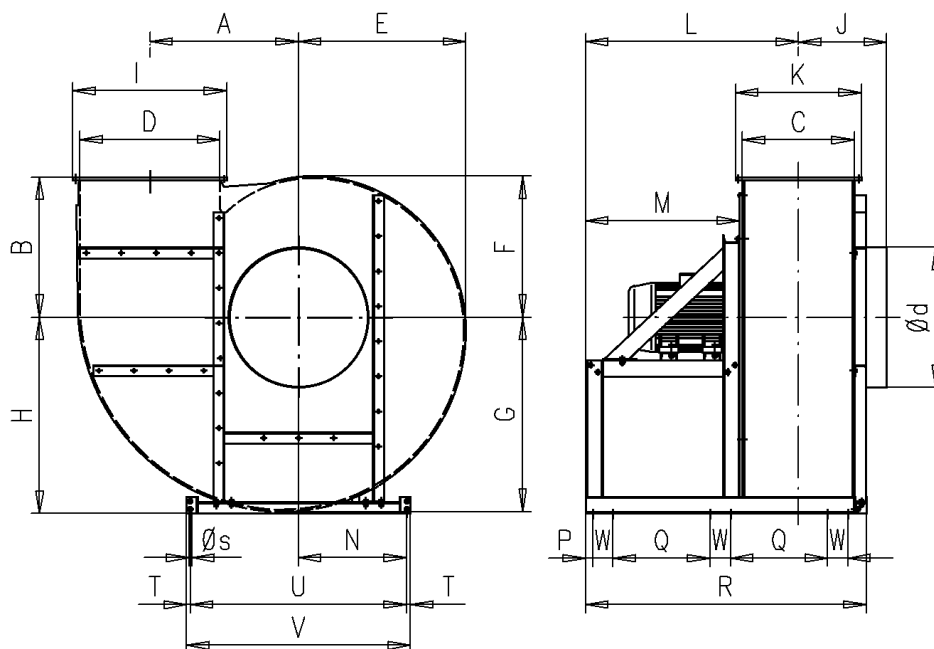

Direct drive

CMMV	900	1000	1120	1250
A	964	1062	1200	1265
B	900	1000	1120	1120
C	710	800	900	1000
D	900	1000	1120	1250
Ød	900	1000	1120	1250
E	1081	1197	1347	1405
F	907	1007	1133	1155
G	1255	1387	1561	1655
H 0°	1250	1400	1600	1800
H 45°	1250	1400	1600	1600
H 90°	1250	1250	1400	1400
H 135°	1250	1250	1250	1400
H 270°	1600	1800	2100	2100
H 315°	1400	1600	1800	1800
I	1000	1100	1220	1350
J	560	630	710	800
K	810	900	1000	1100
L	1475	1520	1570	1620
M	1100	1100	1100	1100
N	772	772	772	772
P	50	50	50	50
Q	648	693	743	793
R	1915	2005	2105	2205
Qs	12	12	12	12
T	27.5	27.5	27.5	27.5
U	1545	1545	1545	1545
V	1600	1600	1600	1600
W	146	146	146	146