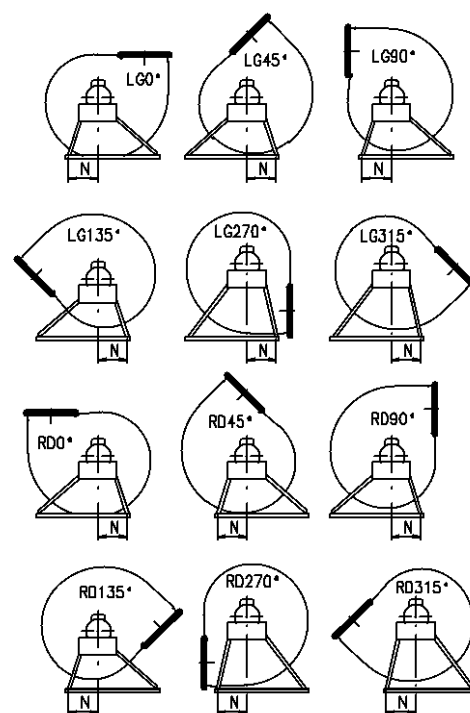

Direct drive

CMMV	450	500	560	630	710	800
A	480	535	600	675	760	860
B	450	500	560	630	710	800
C	355	400	450	500	560	630
D	450	500	560	630	710	800
Ød	450	500	560	630	710	800
E	544	604	675	757	850	963
F	456	506	565	633	710	807
G	632	702	785	881	990	1119
H 0°	630	710	800	900	1000	1250
H 45°	630	710	800	900	1000	1120
H 90°	630	710	710	800	900	1000
H 135°	630	630	710	710	800	1000
H 270°	800	900	1000	1120	1250	1500
H 315°	710	800	900	1000	1120	1250
I	530	580	640	730	810	900
J	280	315	355	400	450	500
K	435	480	530	600	660	730
L	932	910	1235	1210	1310	1275
M	700	700	950	950	950	950
N	330	330	475	475	475	475
O	127	150	175	200	240	275
P	60	60	60	60	50	50
Q1	-	-	675	675	750	750
Q	1000	1000	1350	1350	1500	1500
R	1175	1175	1525	1525	1655	1655
Øs	13	13	13	13	13	13
T	25	25	25	25	25	25
U	1070	1070	1450	1450	1450	1450
V	1120	1120	1500	1500	1500	1500

Edition 2026 • Subject to alteration • Copyright by COLASIT AG Spiez

V-belt drive

CMMV	450	500	560	630	710	800
A	480	535	600	675	760	860
B	450	500	560	630	710	800
C	355	400	450	500	560	630
D	450	500	560	630	710	800
Ød	450	500	560	630	710	800
E	544	604	675	757	850	963
F	456	506	565	633	710	807
G	632	702	785	881	990	1119
H 0°	630	710	800	900	1000	1250
H 45°	630	710	800	900	1000	1120
H 90°	630	710	710	800	900	1000
H 135°	630	630	710	710	800	1000
H 270°	800	900	1000	1120	1250	1500
H 315°	710	800	900	1000	1120	1250
I	530	580	640	730	810	900
J	280	315	355	400	450	500
K	435	480	530	600	660	730
L	1132	1110	1235	1210	1510	1475
M	700	700	950	950	950	950
N	330	330	475	475	475	475
O	127	150	175	200	240	275
P	60	60	60	60	50	50
Q1	-	-	675	675	750	750
Q	1000	1000	1350	1350	1500	1500
R	1175	1175	1525	1525	1655	1655
Øs	13	13	13	13	13	13
T	25	25	25	25	25	25
U	1070	1070	1450	1450	1450	1450
V	1120	1120	1500	1500	1500	1500