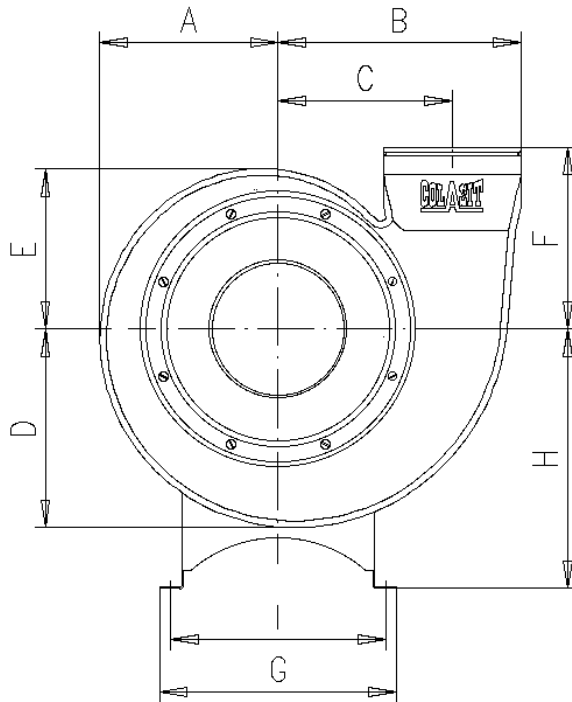

Directe aandrijving

CMV	125	160	200	250	315	400
A	188	226	275	336	415	452
B	227	286	355	441	554	641
C	164	206	255	316	396	441
D	206	252	310	380	471	527
E	170	200	241	293	359	378
F	200	225	275	330	400	425
G	270	290	380	430	480	580
H	250	310	380	470	580	670
I	240	260	350	390	440	540
K	220	220	260	275	325	360
L	250	250	290	315	365	400
M	35	47	64	78	102	133
N	110	120	140	160	190	220
Ø P	10	10	10	10	10	10
Ø R	125	160	200	250	315	400
s	15	15	15	20	20	20

Competence in plastics. Worldwide.

V-snaaraandrijving

CMV	125	160	200	250	315	400
A	188	226	275	336	415	452
B	227	286	355	441	554	641
C	164	206	255	316	396	441
D	206	252	310	380	471	527
E	170	200	241	293	359	378
F	200	225	275	330	400	425
G	270	290	380	430	480	580
H	250	310	380	470	580	670
I	240	260	350	390	440	540
K	220	220	260	275	325	360
L	250	250	290	315	365	400
M	149	230	286	295	335	355
N	35	47	64	78	102	133
O	110	120	140	160	190	220
Ø P	10	10	10	10	10	10
Ø R	125	160	200	250	315	400
s	15	15	15	20	20	20