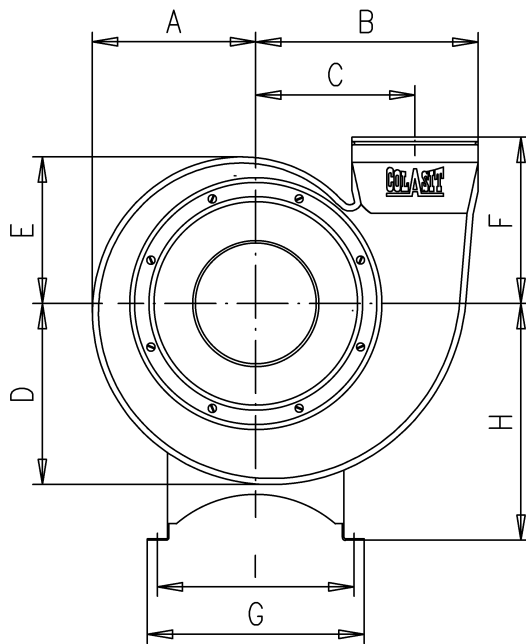

Directe aandrijving

CMV	125	160	200	250	315	400
A	188	226	275	336	415	452
B	227	286	355	441	554	641
C	164	206	255	316	396	441
D	206	252	310	380	471	527
E	170	200	241	293	359	378
F	200	225	275	330	400	425
G	270	290	380	430	480	580
H	250	310	380	470	580	670
I	240	260	350	390	440	540
K	220	220	260	275	325	360
L	250	250	290	315	365	400
M	35	47	64	78	102	133
N	110	120	140	160	190	220
Ø P	10	10	10	10	10	10
Ø R	125	160	200	250	315	400
s	15	15	15	20	20	20

Competence in plastics. Worldwide.

V-snaaraandrijving

CMV	125	160	200	250	315	400
A	188	226	275	336	415	452
B	227	286	355	441	554	641
C	164	206	255	316	396	441
D	206	252	310	380	471	527
E	170	200	241	293	359	378
F	200	225	275	330	400	425
G	270	290	380	430	480	580
H	250	310	380	470	580	670
I	240	260	350	390	440	540
K	220	220	260	275	325	360
L	250	250	290	315	365	400
M	149	230	286	295	335	355
N	35	47	64	78	102	133
O	110	120	140	160	190	220
Ø P	10	10	10	10	10	10
Ø R	125	160	200	250	315	400
s	15	15	15	20	20	20