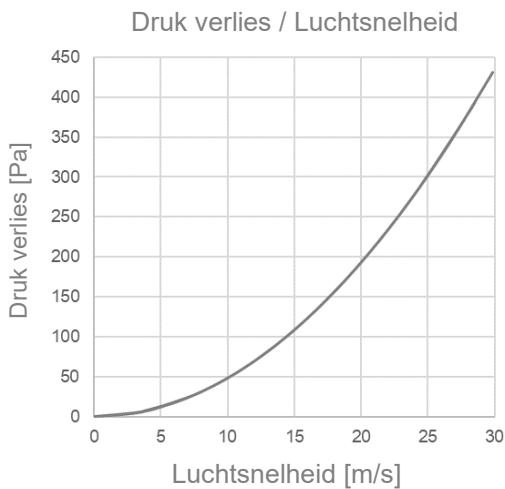

Gaasrooster *

- Materiaal PPs, PPs-el (gelijk aan behuizing / aanzuigdeksel)
- Vierkante perforatie 10mm (IP20)
- Vrije doorsnede 69.4%
- Bevestiging gelast
- Toepassing alleen bij vrije aanzuiging of uitblazen vereist

Edite 2026 • Wijzigingen voorbehouden • Copyright by COLASIT AG Spiez