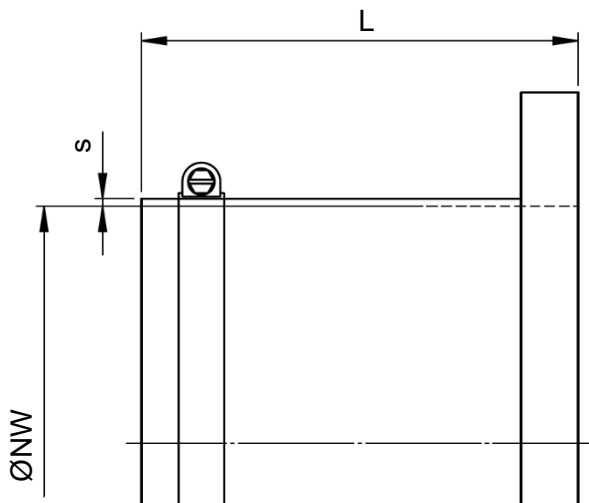

Manchet rond met flens eenzijdig en slangklem *

- Materiaal   PVC (flens)
                            Zacht PVC (manchet)
                            Roestvrijstaal (slangklem)
- Toepassing   in combinatie met «flens CN»

Ø NW	L	s
125, 160, 200, 250, 315	115	2
400	140	3

Edite 2026 • Wijzigingen voorbehouden • Copyright by COLASIT AG Spiez

COLASIT Holland B.V.
Kunststof apparatenbouw • Larenweg 56 • NL-5234 KC 's-Hertogenbosch
Tel. +31 (0)73 641 83 15 • verkoop@colasit.nl
www.colasit.nl

Competence in plastics. Worldwide.