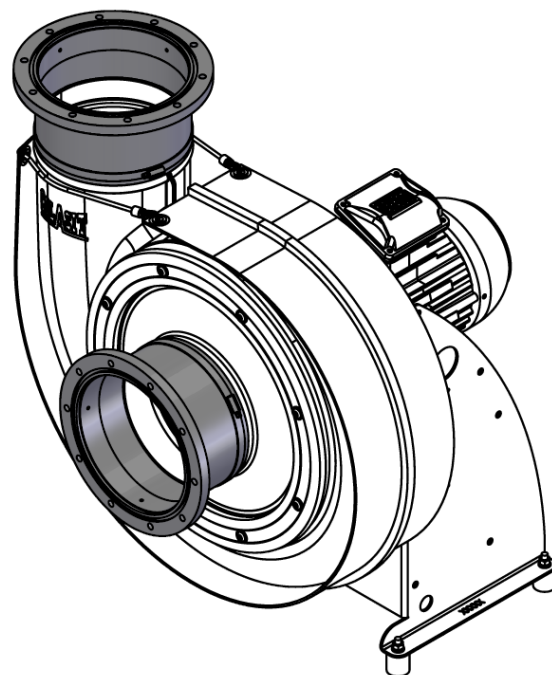

Manchet rond met flens eenzijdig en slangklem *

- Materiaal   PVC (flens)
                            Zacht PVC (manchet)
                            Roestvrijstaal (slangklem)
- Toepassing   in combinatie met «flens CN»

Ø NW	L	s
125, 160, 200, 250, 315	115	2
400	140	3

Edite 2026 • Wijzigingen voorbehouden • Copyright by COLASIT AG Spiez

COLASIT Holland B.V.
Kunststof apparatenbouw • Larenweg 56 • NL-5234 KC 's-Hertogenbosch
Tel. +31 (0)73 641 83 15 • verkoop@colasit.nl
www.colasit.nl

Competence in plastics. Worldwide.