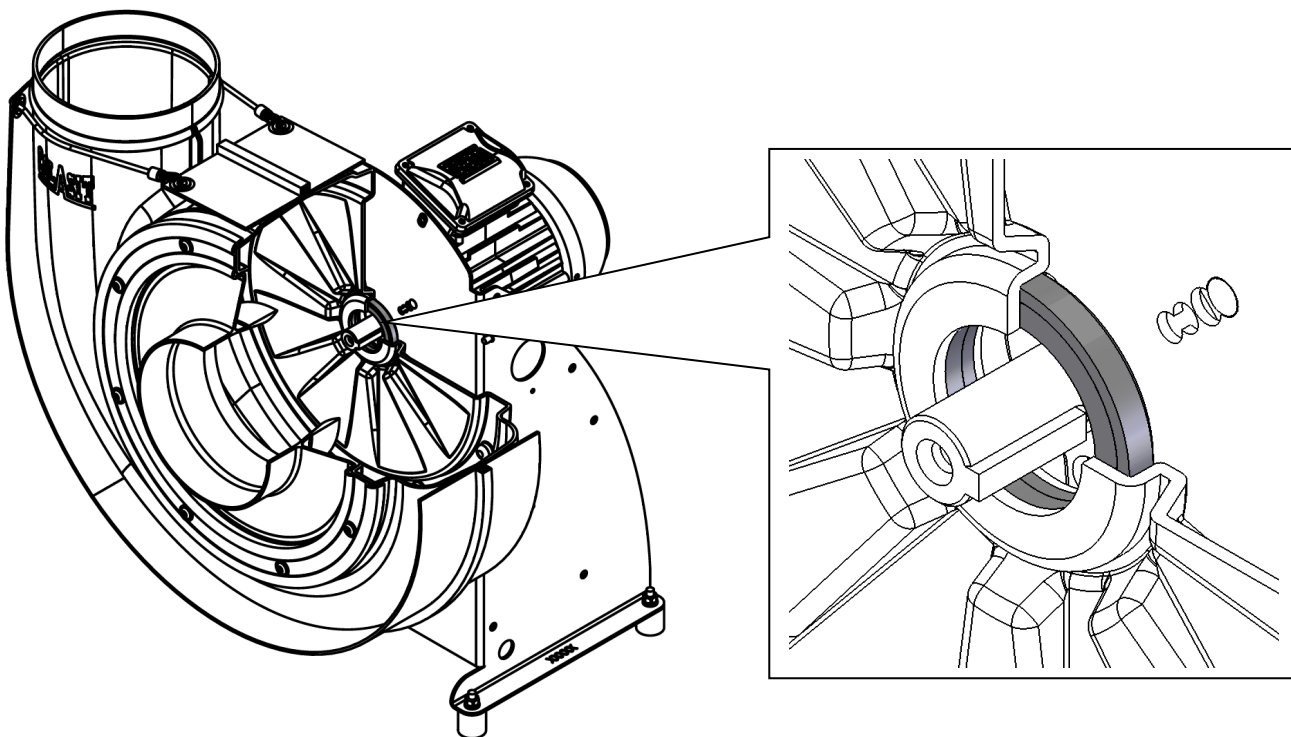

Naafafdichtingen

Viltringafdichting

- Materiaal PPs, PPs-el, PVDF, Filz