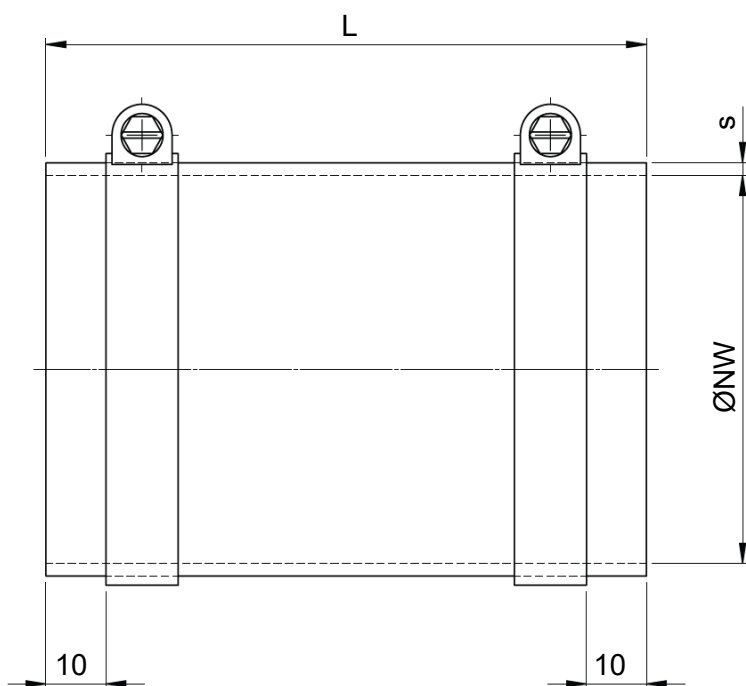

Competence in plastics. Worldwide.

Manchet rond met slangklemmen *

- Materiaal Zacht PVC (manchet)
 Roestvrijstaal (slangklem)

Ø NW	L	s
125, 160, 200, 250, 315	100	2
400	125	3

Edite 2026 • Wijzigingen voorbehouden • Copyright by COLASIT AG Spiez