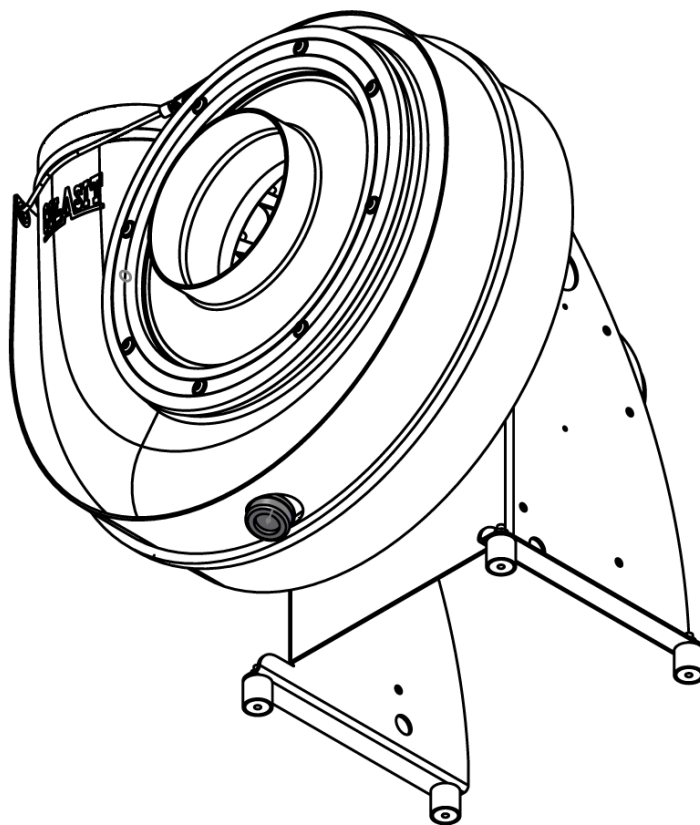

Condensaataftap

- Materiaal PP, PVDF

Ventilator type	met kap	met schroefverbinding
CMVpro 125-400	type K	type V

Edite 2026 • Wijzigingen voorbehouden • Copyright by COLASIT AG Spiez

COLASIT Holland B.V.
Kunststof apparatenbouw • Larenweg 56 • NL-5234 KC 's-Hertogenbosch
Tel. +31 (0)73 641 83 15 • verkoop@colasit.nl
www.colasit.nl

Competence in plastics. Worldwide.