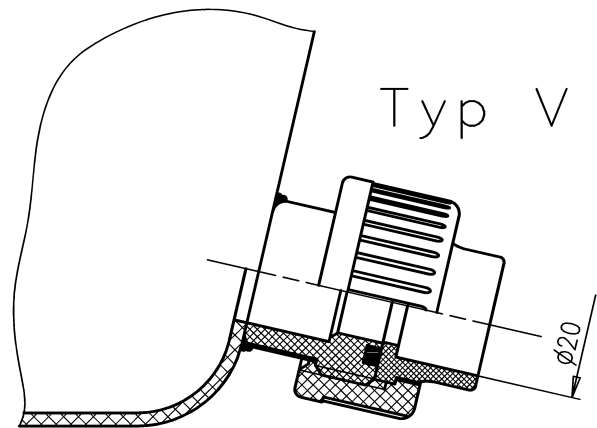

Condensaataftap

- Materiaal PP, PVDF

Ventilator type	met kap	met schroefverbinding
CMVpro 125-400	type K	type V

Edite 2026 • Wijzigingen voorbehouden • Copyright by COLASIT AG Spiez

COLASIT Holland B.V.
Kunststof apparatenbouw • Larenweg 56 • NL-5234 KC 's-Hertogenbosch
Tel. +31 (0)73 641 83 15 • verkoop@colasit.nl
www.colasit.nl

Competence in plastics. Worldwide.