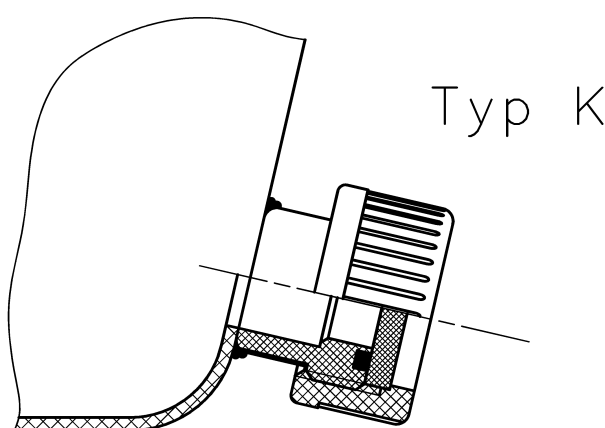

Condensaataftap

- Materiaal PP, PVDF

Ventilator type	met kap	met schroefverbinding
CMVpro 125-400	type K	type V

Edite 2026 • Wijzigingen voorbehouden • Copyright by COLASIT AG Spiez

COLASIT Holland B.V.
Kunststof apparatenbouw • Larenweg 56 • NL-5234 KC 's-Hertogenbosch
Tel. +31 (0)73 641 83 15 • verkoop@colasit.nl
www.colasit.nl

Competence in plastics. Worldwide.