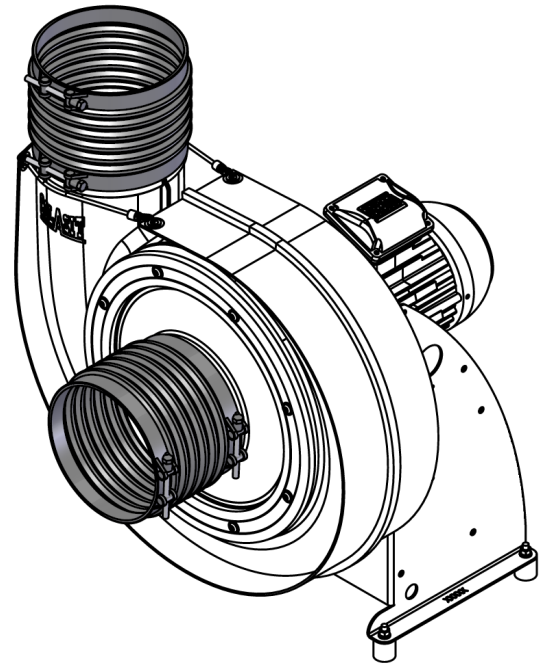

- Materiaal PVC-el (manchet, elektrisch geleidend)
 Verzinkt (slangklem)
- Toepassing ATEX (zone 1)

NW Ø	L
125, 160, 200	155
250, 315, 400	160

Wellflex manchet rond met flens eenzijdig *

- Materiaal PVC (flens)
PVC-el (manchet, elektrisch geleidend)
- Toepassing Verzinkt (slangklem)
- ATEX (zone 1)