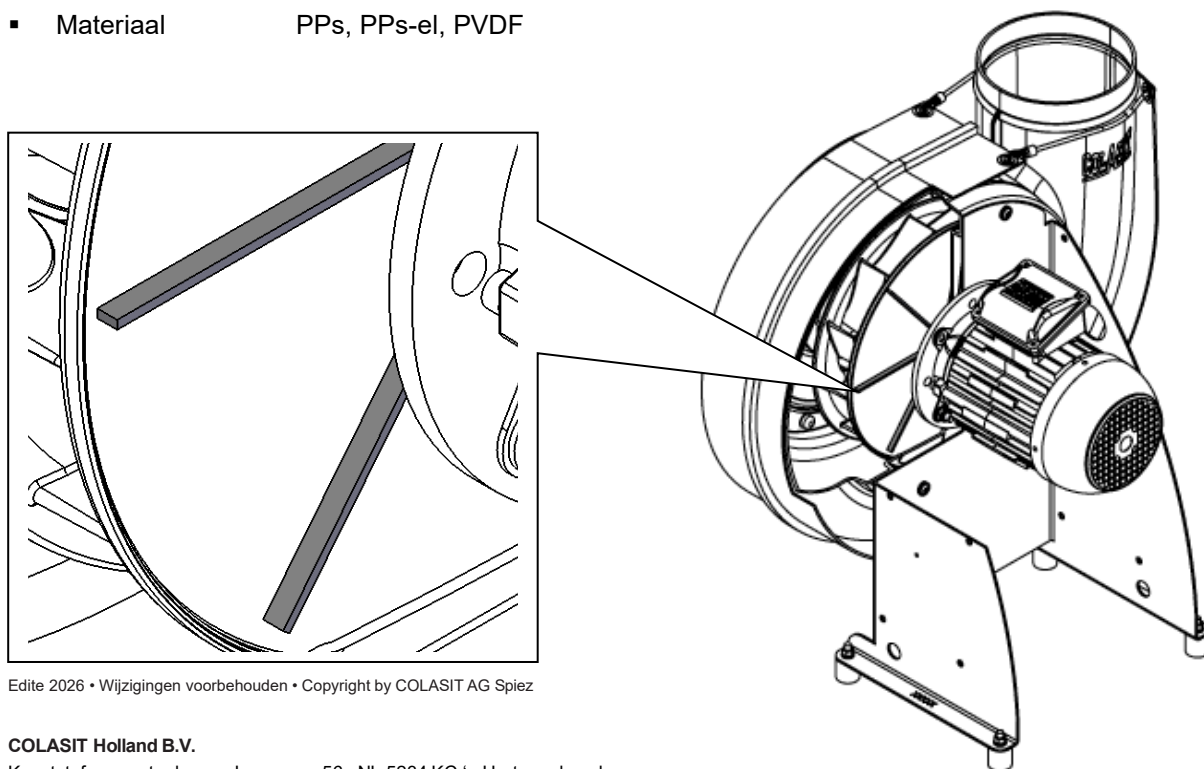

Schoepen op achterzijde waaier (Onderdruk in het naafgebied)

- Materiaal PPs, PPs-el, PVDF

Edite 2026 • Wijzigingen voorbehouden • Copyright by COLASIT AG Spiez