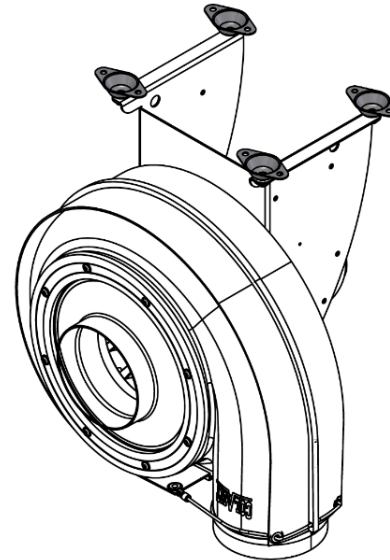

Klokvormige trillingsdemper voor Plafondmontage