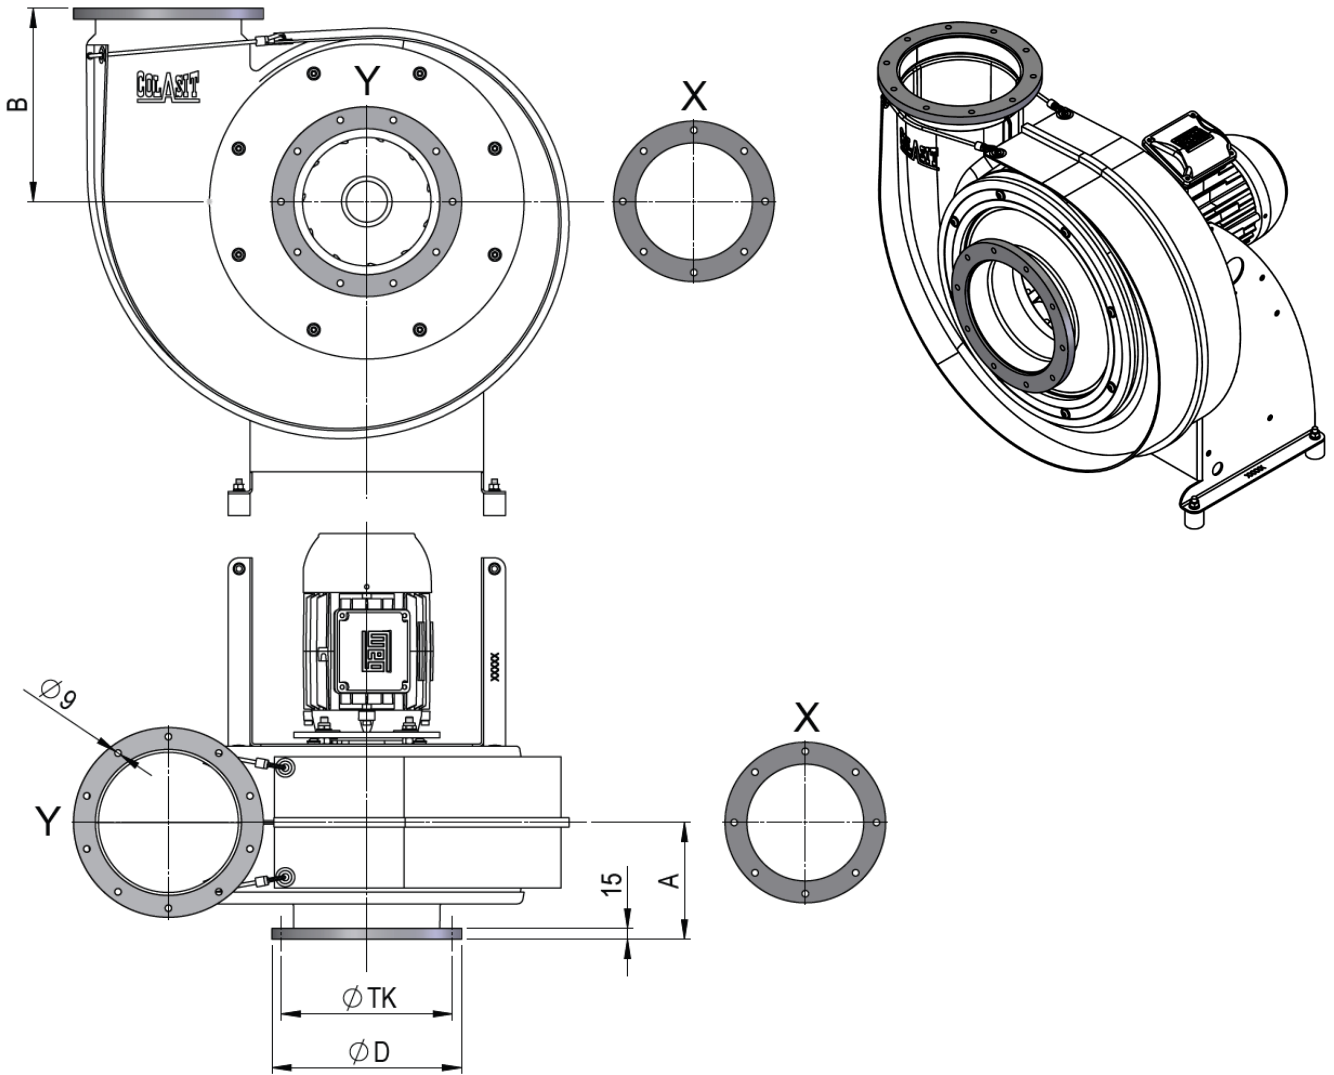

Flens CN

- Materiaal PPs, PPs-el, PVDF (gelijk aan behuizing / aanzuigdeksel)

Ø NW	A	B	Ø D	Ø TK	Antal Ø9	Gatenpatroon
125	115	180	185	160	6	Y
160	135	221	220	195	8	X
200	160	270	260	235	10	Y
250	195	325	310	285	10	Y
315	230	396	375	350	12	X
400	275	465	480	445	18	Y

Edite 2026 • Wijzigingen voorbehouden • Copyright by COLASIT AG Spiez

COLASIT Holland B.V.
Kunststof apparatenbouw • Larenweg 56 • NL-5234 KC 's-Hertogenbosch
Tel. +31 (0)73 641 83 15 • verkoop@colasit.nl
www.colasit.nl

Competence in plastics. Worldwide.