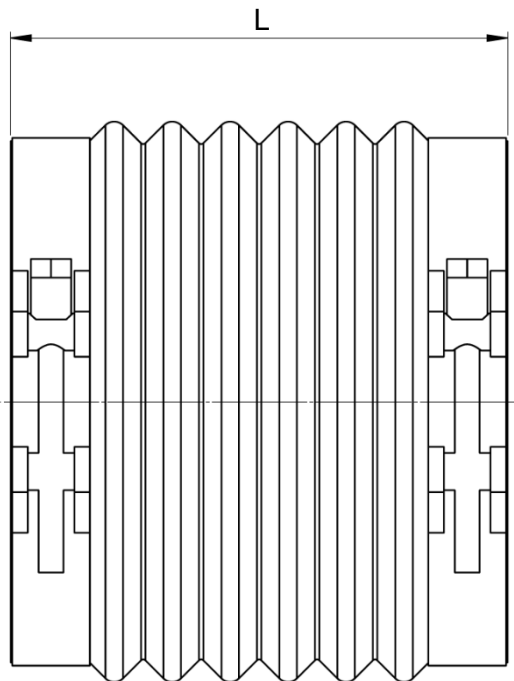

Wellflex manchet met slangklemmen *

- Materiaal   PVC-el (manchet, elektrisch geleidend)
                            Verzinkt (slangklem)
- Toepassing   ATEX (zone 1)

NW Ø	L
125, 160, 200	155
250, 315, 400	160