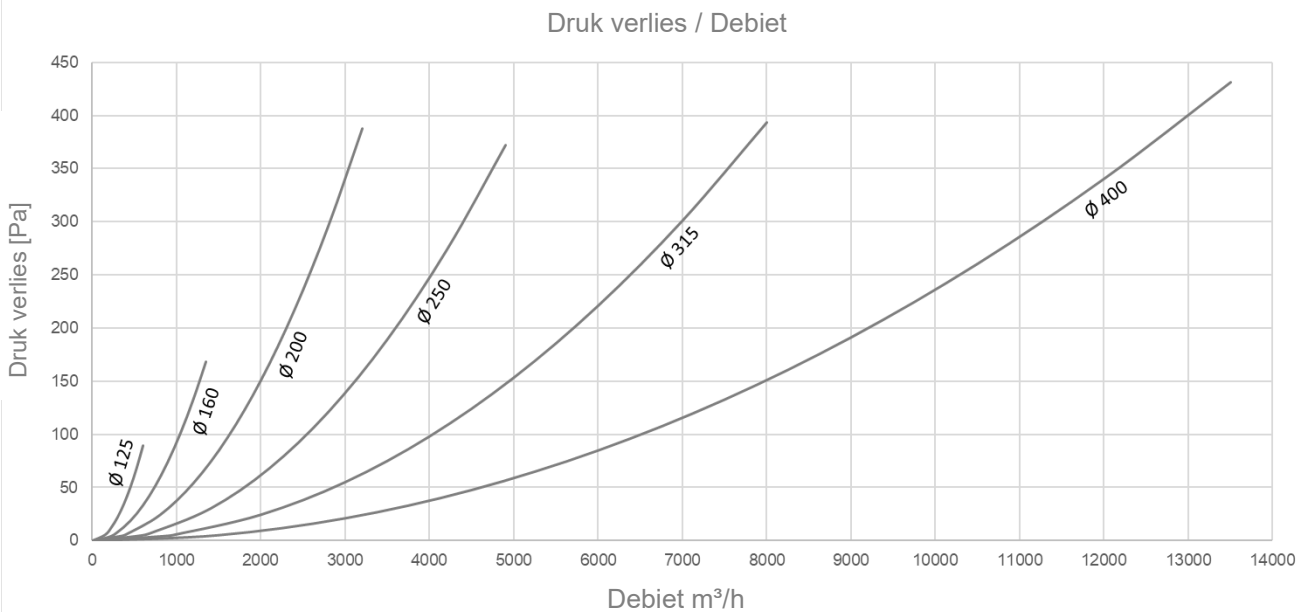

Edite 2026 • Wijzigingen voorbehouden • Copyright by COLASIT AG Spiez

Gaasrooster *

- Materiaal PPs, PPs-el (gelijk aan behuizing / aanzuigdeksel)
- Vierkante perforatie 10mm (IP20)
- Vrije doorsnede 69.4%
- Bevestiging gelast
- Toepassing alleen bij vrije aanzuiging of uitblazen vereist