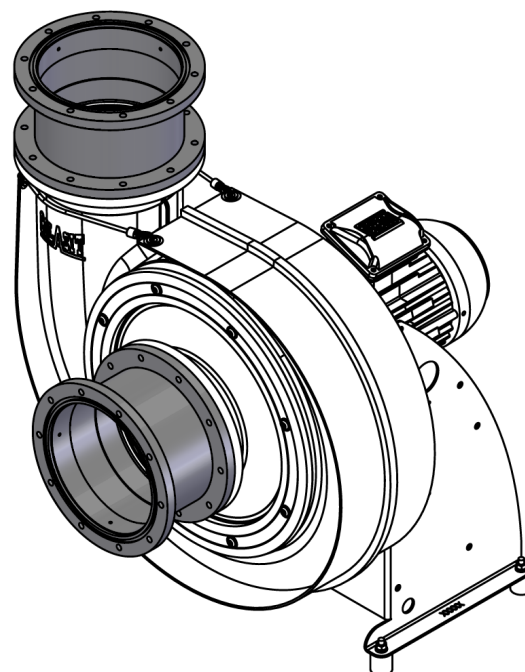

Manchet rond met flens aan beide zijden *

- Materiaal   PVC (flens)
                            Zacht PVC (manchet)
- Toepassing   in combinatie met «flens CN»

Ø NW	L	s
125, 160, 200, 250, 315	130	2
400	155	3

Edite 2026 • Wijzigingen voorbehouden • Copyright by COLASIT AG Spiez

COLASIT Holland B.V.
Kunststof apparatenbouw • Larenweg 56 • NL-5234 KC 's-Hertogenbosch
Tel. +31 (0)73 641 83 15 • verkoop@colasit.nl
www.colasit.nl

Competence in plastics. Worldwide.