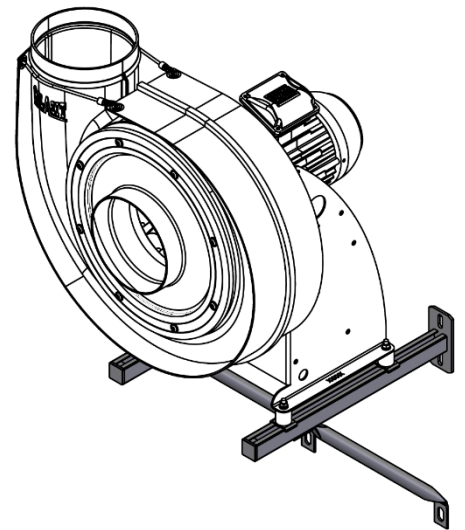

Motorafdekking

- Materiaal PE, PPs-el (Motorafdekking)
Verzinkt, roestvrijstaal (bevestiging)

Wandconsole

- Materiaal Verzinkt, roestvrijstaal

		Montageposities					
		1	2	3	4	5	6
CMVpro 125	L	500	500	500	500	500	500
	H	480	180	310	270	300	290
CMVpro 160	L	500	500	500	500	500	500
	H	480	180	330	290	300	300
CMVpro 200	L	500	750	750	500	750	750
	H	500	290	470	290	440	440
CMVpro 250	L	750	750	750	750	750	750
	H	690	290	490	420	450	450
CMVpro 315	L	750	750	1000	750	1000	1000
	H	710	280	640	450	580	600
CMVpro 400	L	750	1000	1000	1000	1000	1000
	H	790	400	670	560	580	610