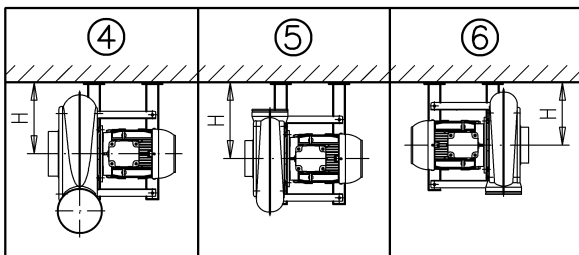

Motorafdekking

- Materiaal PE, PPs-el (Motorafdekking)
Verzinkt, roestvrijstaal (bevestiging)

Wandconsole

- Materiaal Verzinkt, roestvrijstaal

		Montageposities					
		1	2	3	4	5	6
CMVpro 125	L	500	500	500	500	500	500
	H	480	180	310	270	300	290
CMVpro 160	L	500	500	500	500	500	500
	H	480	180	330	290	300	300
CMVpro 200	L	500	750	750	500	750	750
	H	500	290	470	290	440	440
CMVpro 250	L	750	750	750	750	750	750
	H	690	290	490	420	450	450
CMVpro 315	L	750	750	1000	750	1000	1000
	H	710	280	640	450	580	600
CMVpro 400	L	750	1000	1000	1000	1000	1000
	H	790	400	670	560	580	610