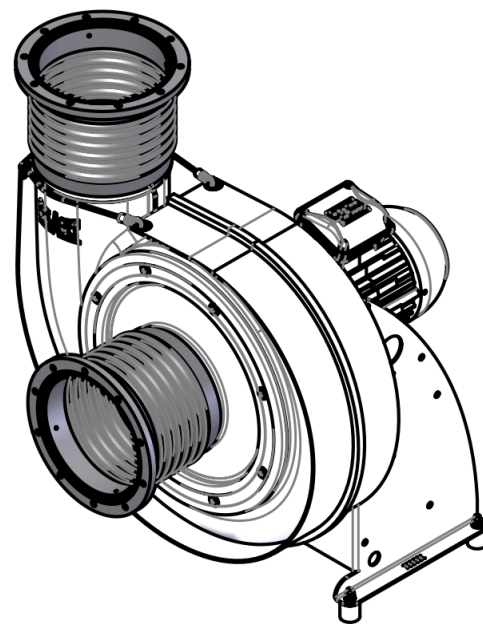

- Materiaal PVC-el (manchet, elektrisch geleidend)
 Verzinkt (slangklem)
- Toepassing ATEX (zone 1)

NW Ø	L
125, 160, 200	155
250, 315, 400	160

Wellflex manchet rond met flens eenzijdig *

- Materiaal PVC (flens)
PVC-el (manchet, elektrisch geleidend)
- Toepassing Verzinkt (slangklem)
- ATEX (zone 1)