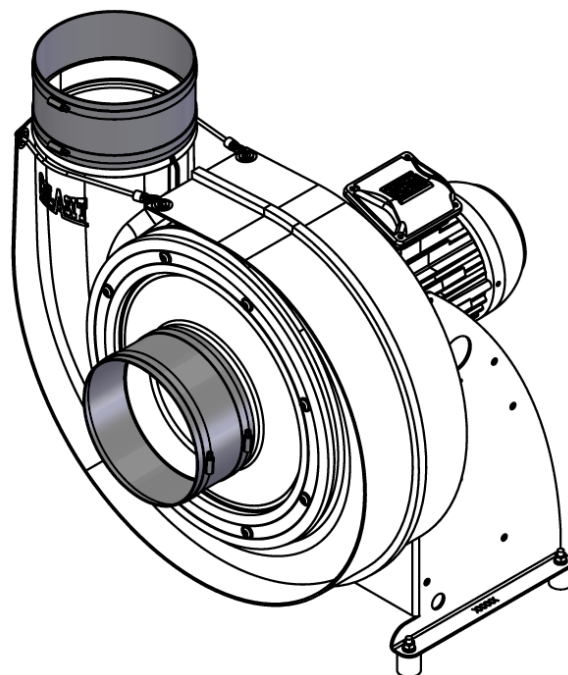

Competence in plastics. Worldwide.

Manchet rond met slangklemmen *

- Materiaal Zacht PVC (manchet)
 Roestvrijstaal (slangklem)

Ø NW	L	s
125, 160, 200, 250, 315	100	2
400	125	3

Edite 2026 • Wijzigingen voorbehouden • Copyright by COLASIT AG Spiez