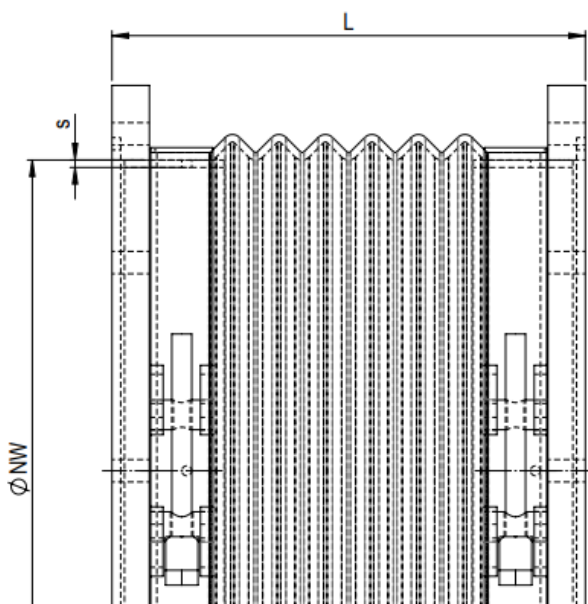

Wellflex manchet rond met flens aan beide zijden *

- Materiaal   PVC (flens)
  PVC-el (manchet, elektrisch geleidend)
  Verzinkt (slangklem)
- Toepassing   in combinatie met «flens CN»
  ATEX (zone 1)

Ø NW	L	s
125, 160, 200, 250, 315, 400	190	3

Edite 2026 • Wijzigingen voorbehouden • Copyright by COLASIT AG Spiez

COLASIT Holland B.V.
Kunststof apparatenbouw • Larenweg 56 • NL-5234 KC 's-Hertogenbosch
Tel. +31 (0)73 641 83 15 • verkoop@colasit.nl
www.colasit.nl

Competence in plastics. Worldwide.