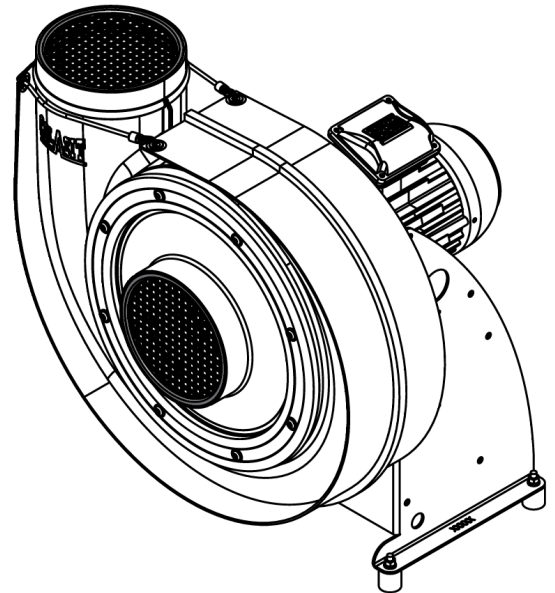

Edite 2026 • Wijzigingen voorbehouden • Copyright by COLASIT AG Spiez

Gaasrooster *

- Materiaal PPs, PPs-el (gelijk aan behuizing / aanzuigdeksel)
- Vierkante perforatie 10mm (IP20)
- Vrije doorsnede 69.4%
- Bevestiging gelast
- Toepassing alleen bij vrije aanzuiging of uitblazen vereist