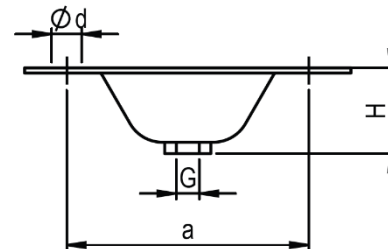

Trillingsdemper voor vloerbevestiging

Klokvormige trillingsdemper voor Plafondmontage

Ronde buffer type	Afmetingen					Max. last per stuk
	D	H	E	I	b	
30/30, B	30	30	M8	20	7	50 kg
40/40, B	40	40	M8	23	7	90 kg