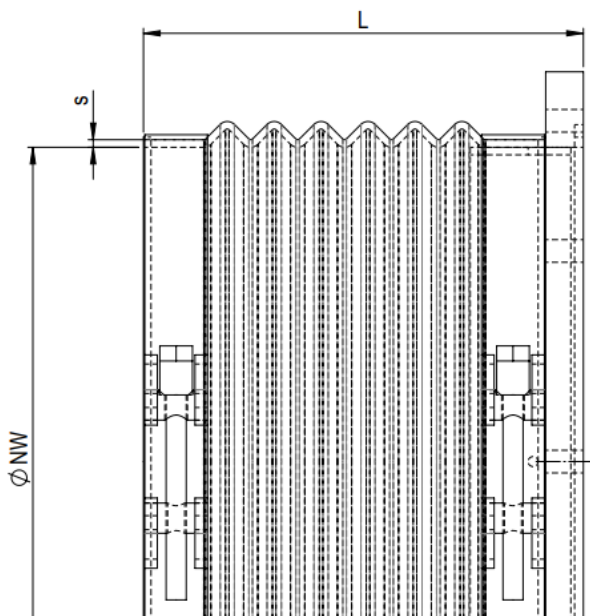

Wellflex manchet rond met flens eenzijdig *

- Materiaal   PVC (flens)
  PVC-el (manchet, elektrisch geleidend)
- Toepassing   Verzinkt (slangklem)
- ATEX (zone 1)

Ø NW	L	s
125, 160, 200 250, 315, 400	175	3

Edite 2026 • Wijzigingen voorbehouden • Copyright by COLASIT AG Spiez

COLASIT Holland B.V.
Kunststof apparatenbouw • Larenweg 56 • NL-5234 KC 's-Hertogenbosch
Tel. +31 (0)73 641 83 15 • verkoop@colasit.nl
www.colasit.nl

Competence in plastics. Worldwide.