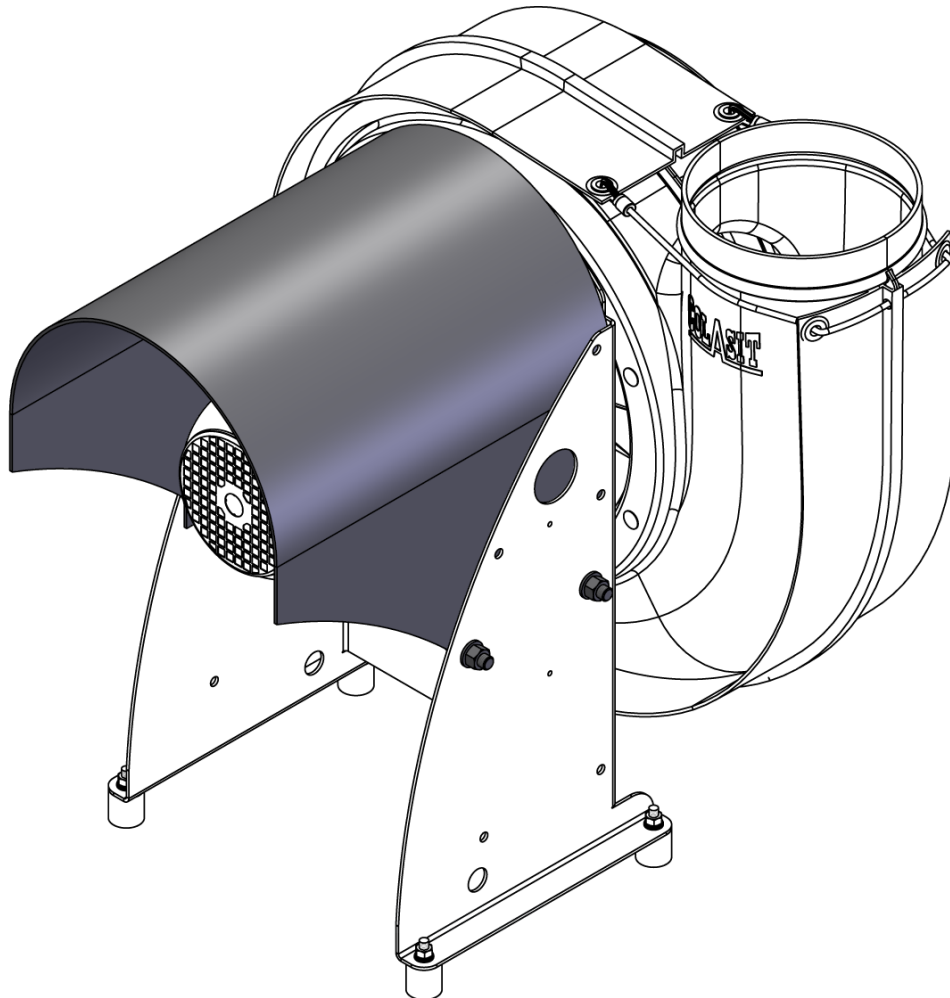

Motorafdekking

- Materiaal PE, PPs-el (Motorafdekking)
Verzinkt, roestvrijstaal (bevestiging)

Wandconsole

- Materiaal Verzinkt, roestvrijstaal

		Montageposities					
		1	2	3	4	5	6
CMVpro 125	L	500	500	500	500	500	500
	H	480	180	310	270	300	290
CMVpro 160	L	500	500	500	500	500	500
	H	480	180	330	290	300	300
CMVpro 200	L	500	750	750	500	750	750
	H	500	290	470	290	440	440
CMVpro 250	L	750	750	750	750	750	750
	H	690	290	490	420	450	450
CMVpro 315	L	750	750	1000	750	1000	1000
	H	710	280	640	450	580	600
CMVpro 400	L	750	1000	1000	1000	1000	1000
	H	790	400	670	560	580	610