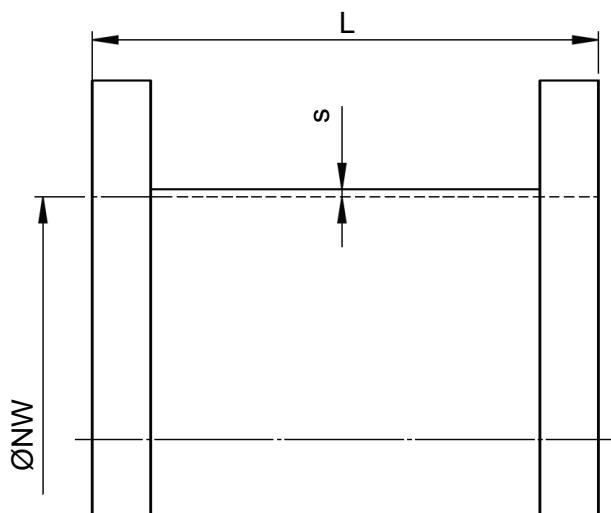

Manchet rond met flens aan beide zijden *

- Materiaal   PVC (flens)
                            Zacht PVC (manchet)
- Toepassing   in combinatie met «flens CN»

Ø NW	L	s
125, 160, 200, 250, 315	130	2
400	155	3

Edite 2026 • Wijzigingen voorbehouden • Copyright by COLASIT AG Spiez

COLASIT Holland B.V.
Kunststof apparatenbouw • Larenweg 56 • NL-5234 KC 's-Hertogenbosch
Tel. +31 (0)73 641 83 15 • verkoop@colasit.nl
www.colasit.nl

Competence in plastics. Worldwide.