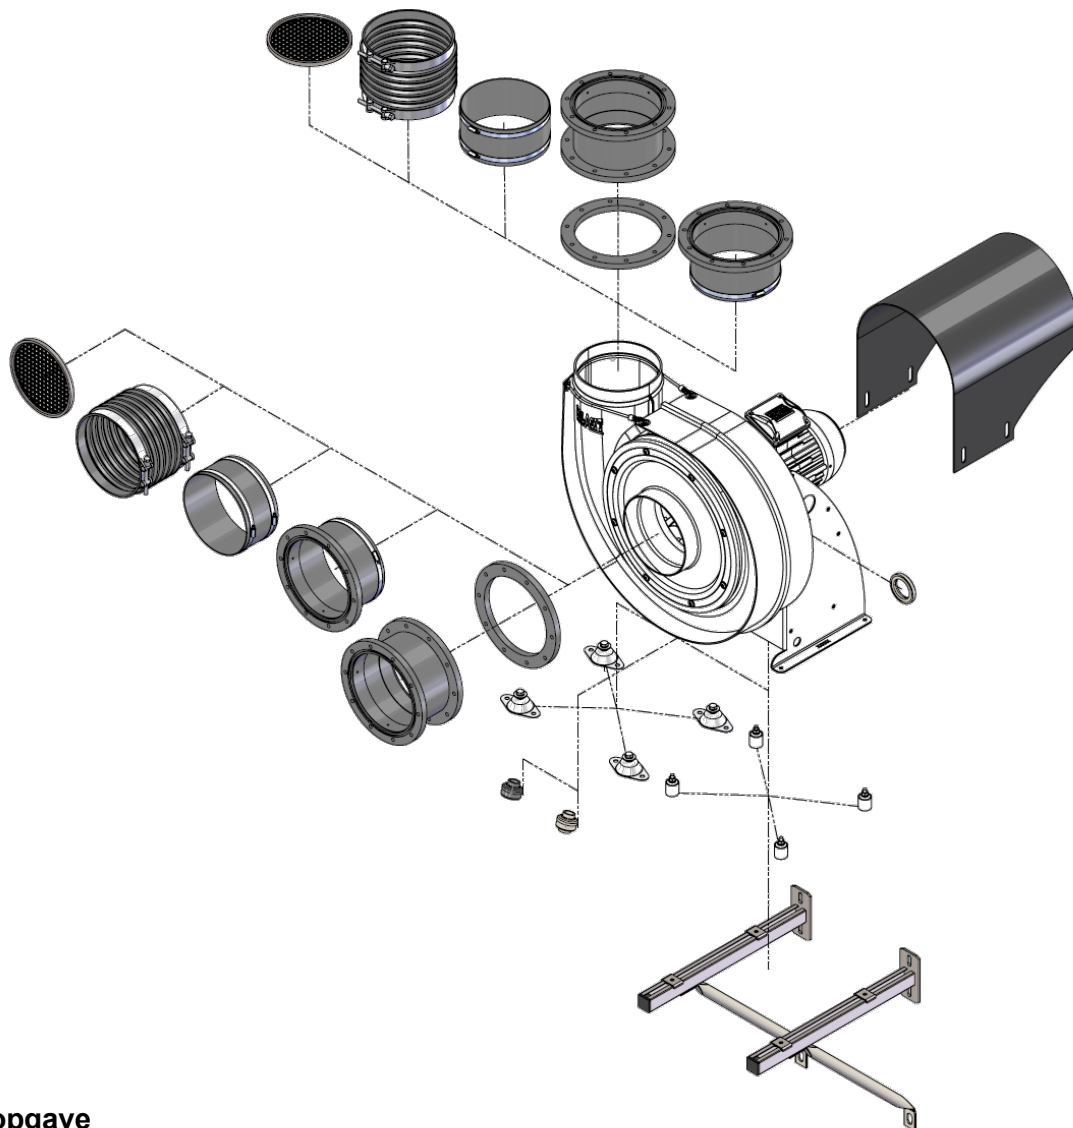

Overzicht

Inhoudsopgave

Manchet rond met slangklemmen *	2
Manchet rond met flens eenzijdig en slangklem *	3
Manchet rond met flens aan beide zijden *	4
Flens CN	5
Wellflex manchet met slangklemmen *	6
Wellflex manchet rond met flens eenzijdig *	7
Wellflex manchet rond met flens aan beide zijden *	8
Trillingsdemper / klokvormige trillingsdemper voor Vloer-/plafondmontage *	9
Gaasrooster *	10
Condensaataftap	11
Naafafdichtingen	12
Motorafdekking	13
Wandconsole	14
Frequentieregelaar voor toerentalregeling	15
Werschakelaar	15

Competence in plastics. Worldwide.

Manchet rond met slangklemmen *

- Materiaal Zacht PVC (manchet)
 Roestvrijstaal (slangklem)

Ø NW	L	s
125, 160, 200, 250, 315	100	2
400	125	3

Edite 2026 • Wijzigingen voorbehouden • Copyright by COLASIT AG Spiez