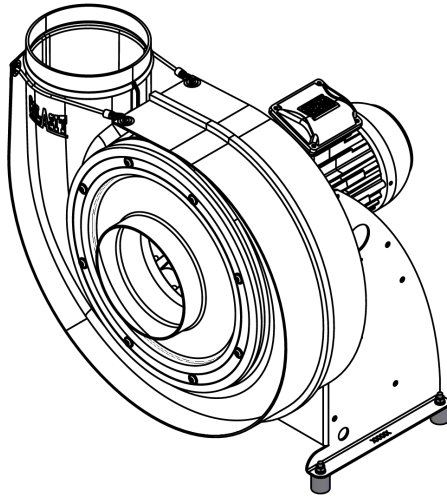

Trillingsdemper / klokvormige trillingsdemper voor Vloer-/plafondmontage *

- **Materiaal**   Natuurlijk rubber (trillingselement)
                                              Verzinkt, roestvrijstaal (bevestiging trillingsdemper)
                                              Verzinkt (bevestiging klokvormige trillingsdemper)

Trillingsdemper voor vloerbevestiging