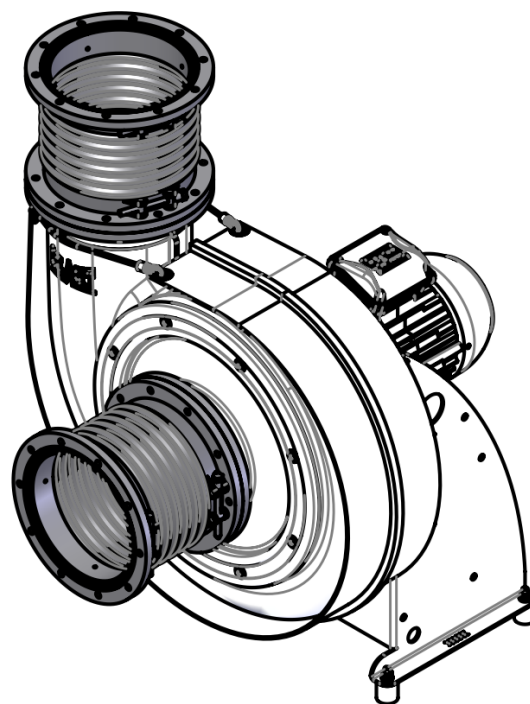

- Materiaal PVC-el (manchet, elektrisch geleidend)
 Verzinkt (slangklem)
- Toepassing ATEX (zone 1)

NW Ø	L
125, 160, 200	155
250, 315, 400	160

Wellflex manchet rond met flens eenzijdig *

- Materiaal PVC (flens)
PVC-el (manchet, elektrisch geleidend)
- Toepassing Verzinkt (slangklem)
- ATEX (zone 1)

Competence in plastics. Worldwide.

Wellflex manchet rond met flens aan beide zijden *

- Materiaal PVC (flens)
PVC-el (manchet, elektrisch geleidend)
Verzinkt (slangklem)
- Toepassing in combinatie met «flens CN»
ATEX (zone 1)