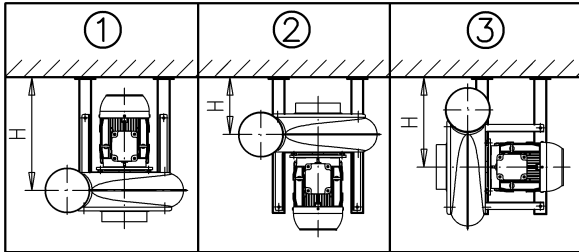

Wandconsole

- Materiaal   Verzinkt, roestvrijstaal

		Montageposities					
		1	2	3	4	5	6
CMVpro 125	L	500	500	500	500	500	500
	H	480	180	310	270	300	290
CMVpro 160	L	500	500	500	500	500	500
	H	480	180	330	290	300	300
CMVpro 200	L	500	750	750	500	750	750
	H	500	290	470	290	440	440
CMVpro 250	L	750	750	750	750	750	750
	H	690	290	490	420	450	450
CMVpro 315	L	750	750	1000	750	1000	1000
	H	710	280	640	450	580	600
CMVpro 400	L	750	1000	1000	1000	1000	1000
	H	790	400	670	560	580	610

Edite 2026 • Wijzigingen voorbehouden • Copyright by COLASIT AG Spiez

COLASIT Holland B.V.
Kunststof apparatenbouw • Larenweg 56 • NL-5234 KC 's-Hertogenbosch
Tel. +31 (0)73 641 83 15 • verkoop@colasit.nl
www.colasit.nl

Competence in plastics. Worldwide.