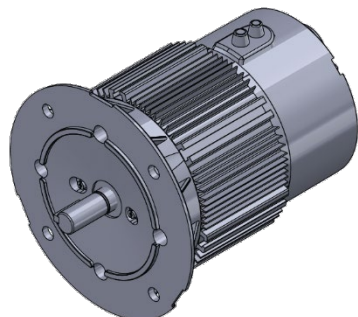

Frequentieregelaar voor toerentalregeling

Motor met ingebouwde Frequentieregelaar

- Veiligheidsklasse IP55
- Toerentalregeling Traploos met extern stuursignaal

Frequentieregelaar

- Veiligheidsklasse IP20 tot IP55
- Toerentalregeling Traploos met geïntegreerd bedieningspaneel
  Traploos met extern stuursignaal