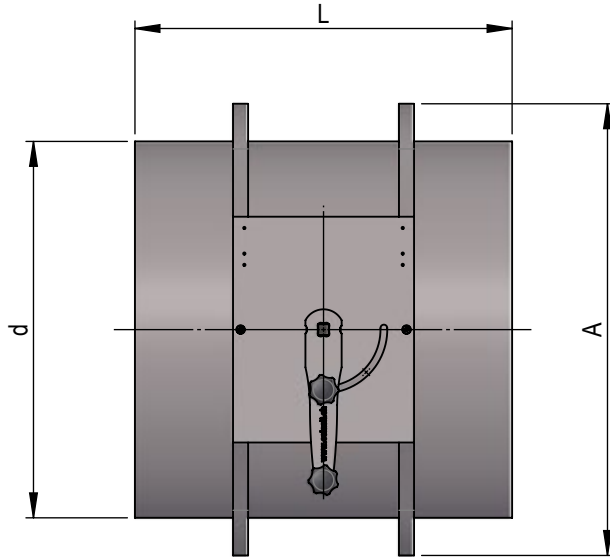

Maatschetsen
Materiaal
Bedrijfsdruk

1031112
PPs
+/- 1500 Pa, 40 °C

d	L	L1	H1	H2	Artikelnr.	
					Buisafmetingen	Mofafmetingen
d400	500	500	250	325	39814	39813
d450	500	550	275	350	39541	20459
d500	500	600	300	375	39542	20460
d560	500	660	330	405	39543	20461
d630	500	730	365	440	39544	20462
d710	500	810	405	480	39545	20463
d800	500	900	450	525	39546	20464
d900	1000	1000	500	575	39547	20465
d1000	1000	1100	550	625	39548	20466
d1120	1000	1220	610	685	39549	20467
d1250	1000	1350	675	750	39550	20468