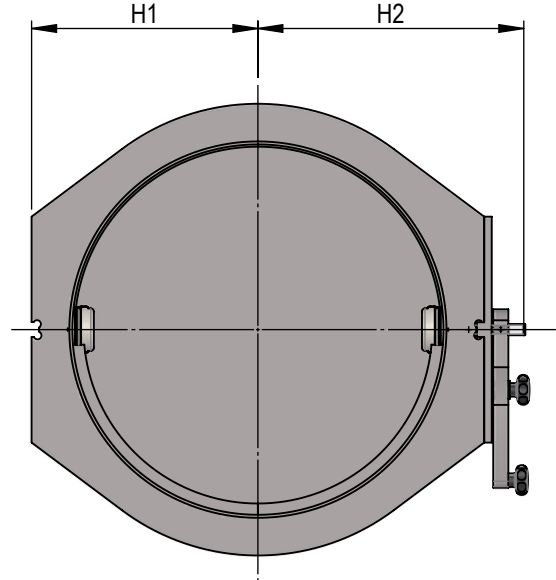

Maatschetsen
Materiaal
Bedrijfsdruk

1031112
PPs
+/- 1500 Pa, 40 °C

d	L	L1	H1	H2	Artikelnr.	
					Buisafmetingen	Mofafmetingen
d400	500	500	250	325	39814	39813
d450	500	550	275	350	39541	20459
d500	500	600	300	375	39542	20460
d560	500	660	330	405	39543	20461
d630	500	730	365	440	39544	20462
d710	500	810	405	480	39545	20463
d800	500	900	450	525	39546	20464
d900	1000	1000	500	575	39547	20465
d1000	1000	1100	550	625	39548	20466
d1120	1000	1220	610	685	39549	20467
d1250	1000	1350	675	750	39550	20468