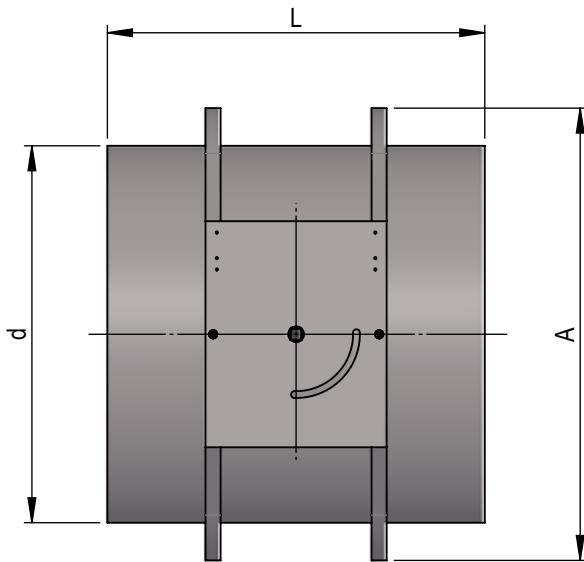

Maatschetsen  
Materiaal  
Bedrijfsdruk

1031262  
PPs  
+/- 1500 Pa, 40 °C

d	L	D	H1	H2	Artikelnr.	
					Buisafmetingen	Mofafmetingen
d400	500	500	250	325	39816	39815
d450	500	550	275	350	39551	20529
d500	500	600	300	375	39552	20530
d560	500	660	330	405	39553	20531
d630	500	730	365	440	39554	20532
d710	500	810	405	480	39555	20533
d800	500	900	450	525	39556	20534
d900	1000	1000	500	575	39557	20535
d1000	1000	1100	550	625	39558	20536
d1120	1000	1220	610	685	39559	20537
d1250	1000	1350	675	750	39560	20538