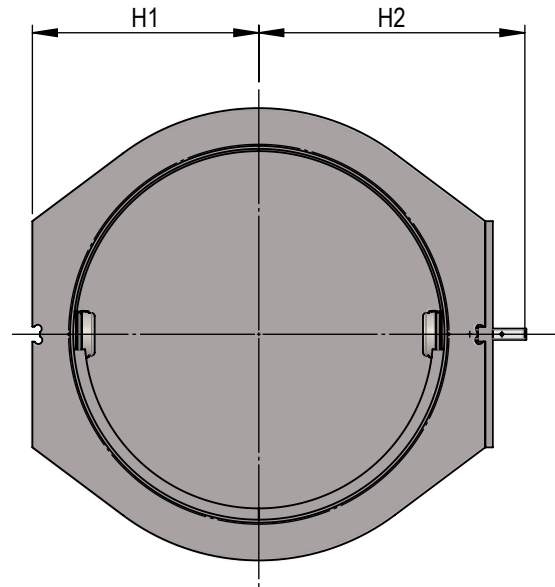

Maatschetsen  
Materiaal  
Bedrijfsdruk

1031262  
PPs  
+/- 1500 Pa, 40 °C

d	L	D	H1	H2	Artikelnr.	
					Buisafmetingen	Mofafmetingen
d400	500	500	250	325	39816	39815
d450	500	550	275	350	39551	20529
d500	500	600	300	375	39552	20530
d560	500	660	330	405	39553	20531
d630	500	730	365	440	39554	20532
d710	500	810	405	480	39555	20533
d800	500	900	450	525	39556	20534
d900	1000	1000	500	575	39557	20535
d1000	1000	1100	550	625	39558	20536
d1120	1000	1220	610	685	39559	20537
d1250	1000	1350	675	750	39560	20538