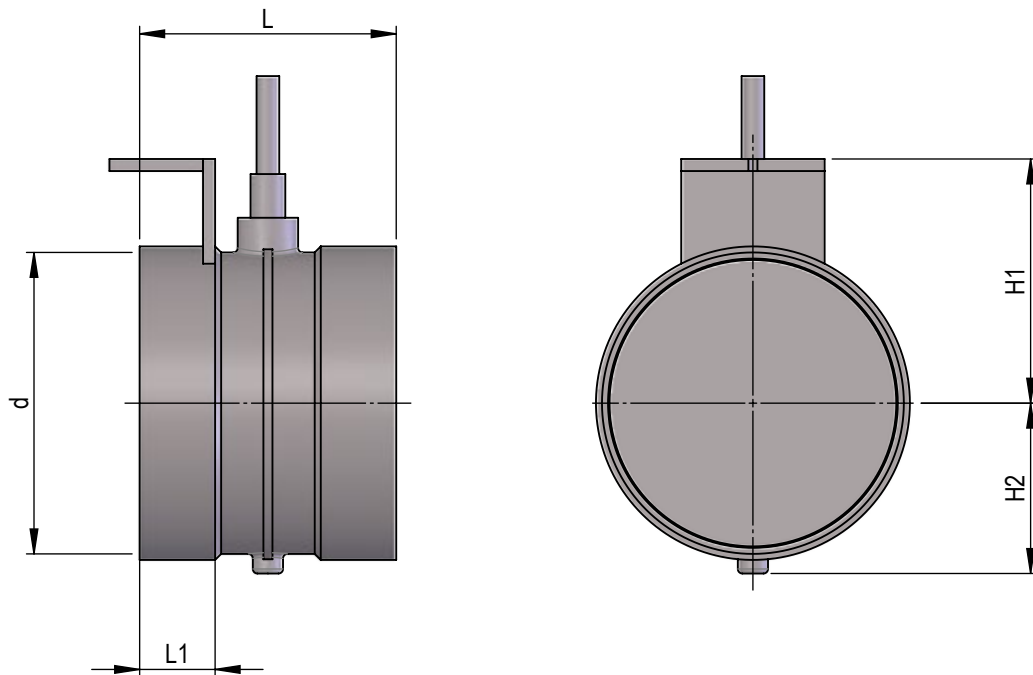

Materiaal
Bedrijfsdruk

PPs
+/- 1500 Pa, 40 °C

d	L	L1	H1	H2	Artikelnr.
d50	130	35	87	37	38977
d63	130	35	94	44	20514
d75	130	35	100	50	20515
d90	130	35	107	57	20516
d110	150	40	117	67	20517
d125	150	40	125	81	20518
d140	150	40	132	88	20519
d160	152	40	142	98	20520
d180	170	50	152	108	20521
d200	170	50	162	118	20522
d225	170	50	175	131	20523
d250	170	50	187	145	20524
d280	170	50	202	160	20525
d315	175	50	220	178	20526
d355	175	50	240	213	20527
d400	200	50	262	235	20528