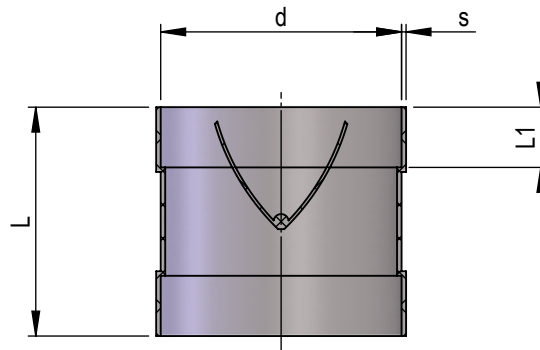

Non-return valve with sleeve round

Dimension drawing
Material
Operating pressure

1025049
PPs
+/- 1500 Pa, 40 °C

For vertical installation.

d	L	L1	S	Item No.
110	155	40	3	38380
125	150	40	3	38381
140	150	40	3	38382
160	152	40	3	38383
180	170	50	3	38384
200	170	50	33	38385
225	170	50	3.5	38386
250	170	50	3.5	38387
280	170	50	4	38388
315	170	50	5	38389
355	175	50	5	38390
400	200	60	6	38391