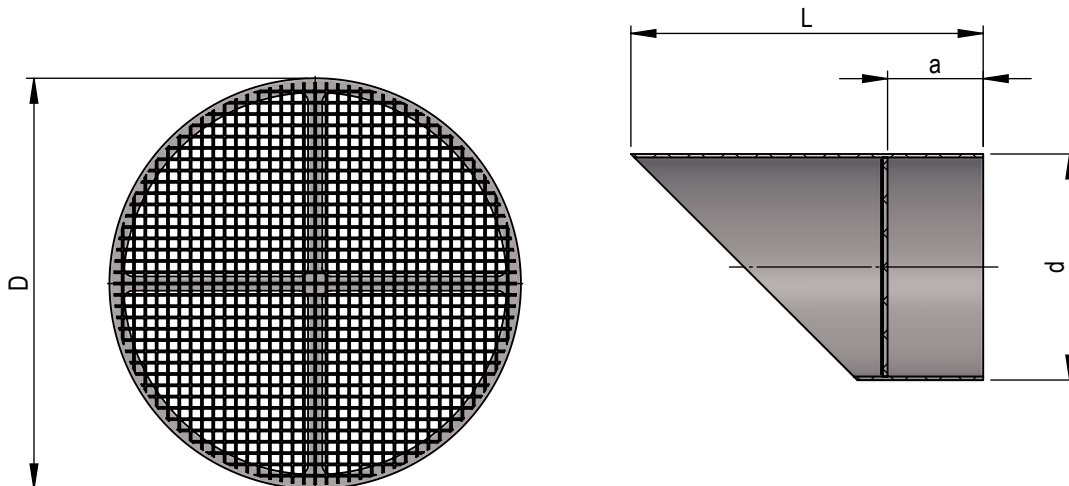

Gaasrooster NG 450-1250

Maatschetsen
Materiaal

1031985
PPs

NG	D	a	L	Artikelnr.	Artikelnr. met buisaansluiting
d450	436	200	680	20231	20281
d500	482	200	730	20232	20282
d560	544	200	790	20233	20283
d630	610	200	860	20234	20284
d710	686	200	940	20235	20285
d800	788	200	1030	20236	20286
d900	888	200	1130	20237	20287
d1000	984	200	1230		
d1120	1104	200	1350		
d1250	1234	200	1480		

Vierkante perforatie 10mm (IP20)
Verdeling 12mm
Vrije doorsnede 69.4%